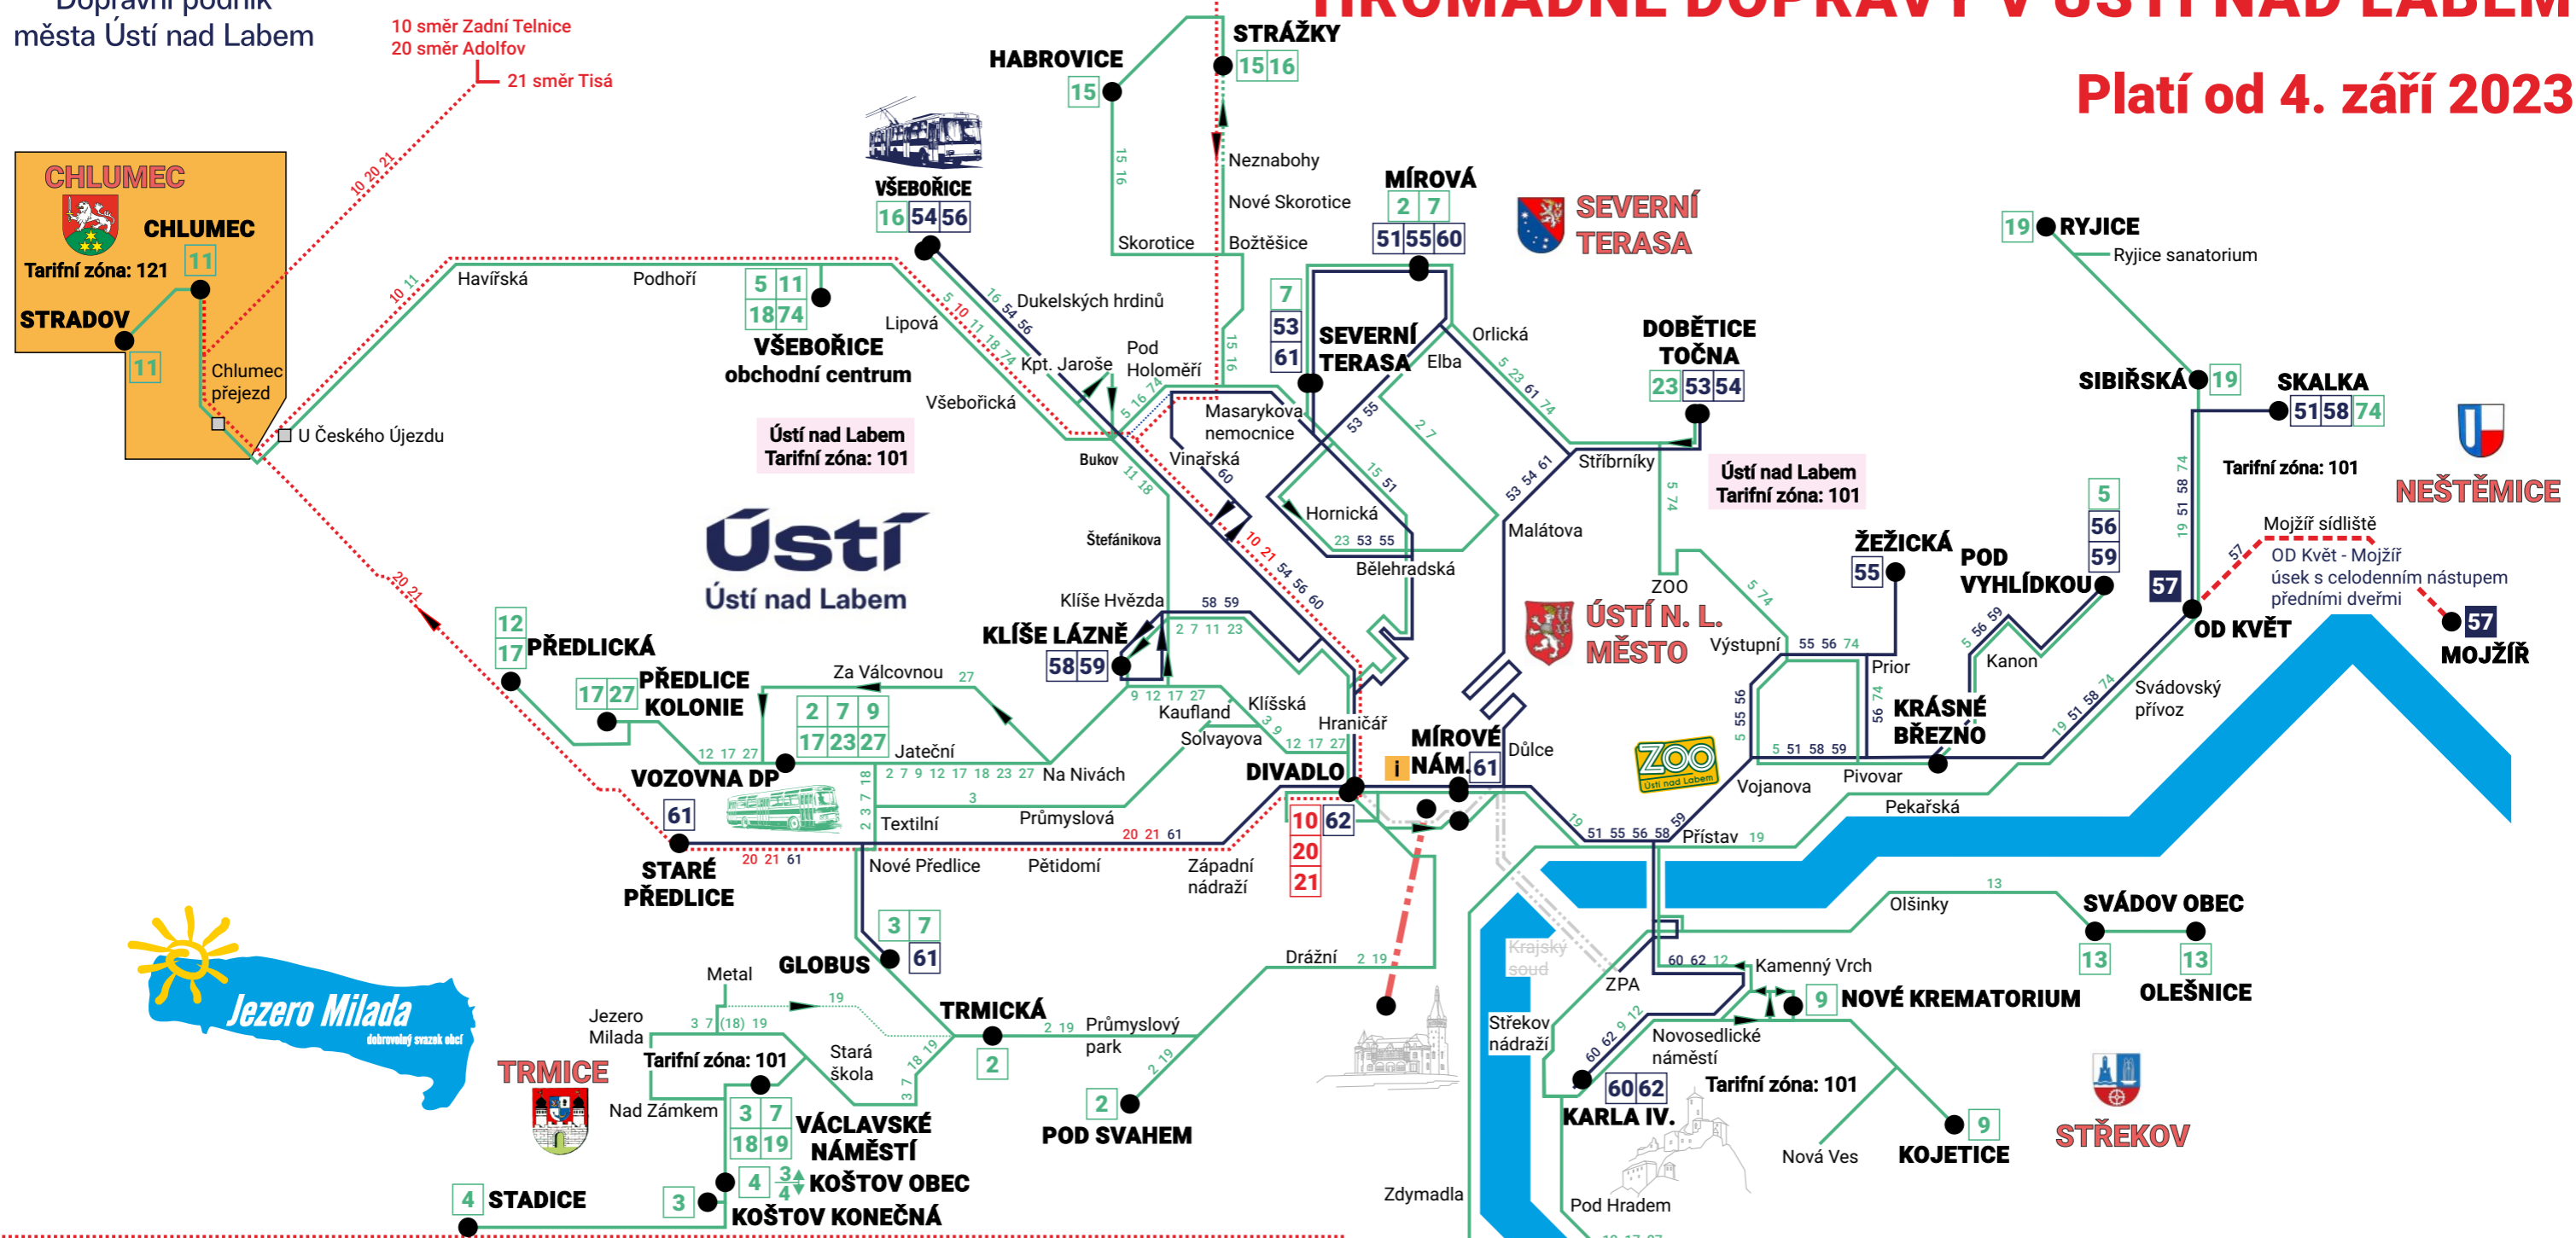

CHLUMEC
Tarifní zóna: 121
STRADOV

Chlumec přejezd
U Českého Újezdu

10 směr Zadní Telnice
20 směr Adolfov
21 směr Tisá

ORIENTAČNÍ PLÁNEK ROZLOŽENÍ ZASTÁVEK MĚSTSKÉ HROMADNÉ DOPRAVY V CENTRU MĚSTA

- autobusové linky
- trolejbusové linky
- - - turistické autobusové linky
- - - lanová dráha Větruše
- i zákaznické a informační centrum

Tarifní zóna: 171
DOLNÍ ZÁLEZLY 15

12 17 27 **CÍRKVICE**