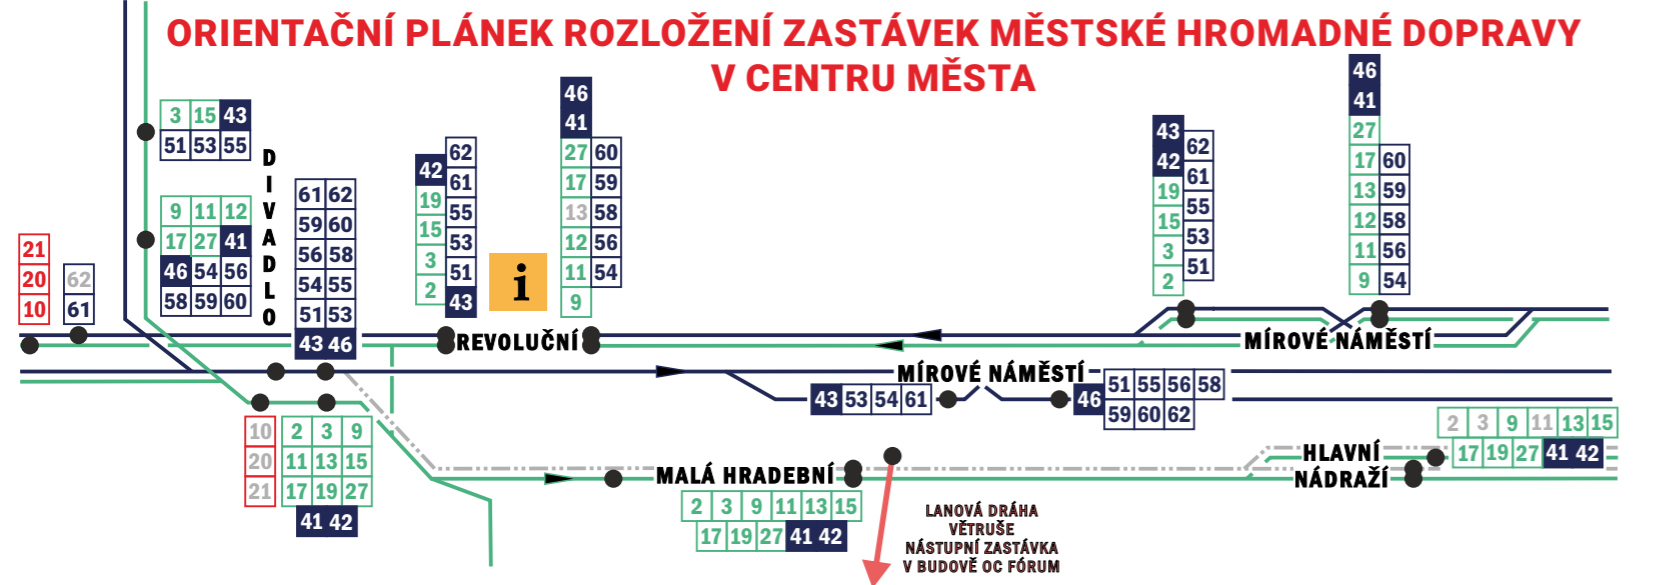

CHLUMEC
Tarifní zóna: 121
STRADOV

Chlumec přejezd
U Českého Újezdu

10 směr Zadní Telnice
20 směr Adolfov
21 směr Tisá

ORIENTAČNÍ PLÁNEK ROZLOŽENÍ ZASTÁVEK MĚSTSKÉ HROMADNÉ DOPRAVY V CENTRU MĚSTA

- autobusové linky
- trolejbusové linky
- - - turistické autobusové linky
- - - lanová dráha Větruše
- i zákaznické a informační centrum

Tarifní zóna: 171
DOLNÍ ZÁLEZLY 15

12 17 27 **CÍRKVICE**