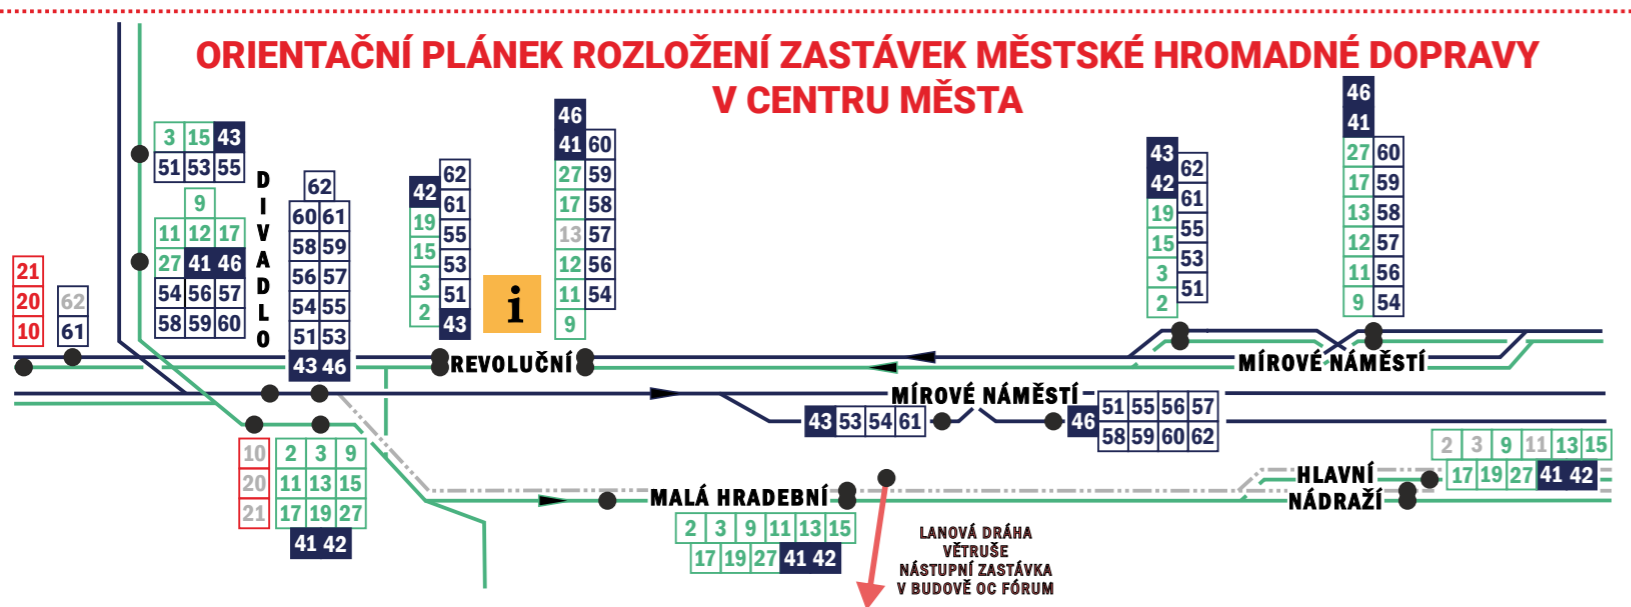

**CHLUMEC**  
Tarifní zóna: 121

Stradov

U Pomníku

**PŘESTANOV**  
Tarifní zóna: 122

Chlumec přejezd

U Českého Újezdu

10 směr Zadní Telnice  
20 směr Adolfov  
21 směr Tisá

## ORIENTAČNÍ PLÁNEK ROZLOŽENÍ ZASTÁVEK MĚSTSKÉ HROMADNÉ DOPRAVY V CENTRU MĚSTA

- autobusové linky
- trolejbusové linky
- - - turistické autobusové linky
- - - lanová dráha Větruše
- i zákaznické a informační centrum