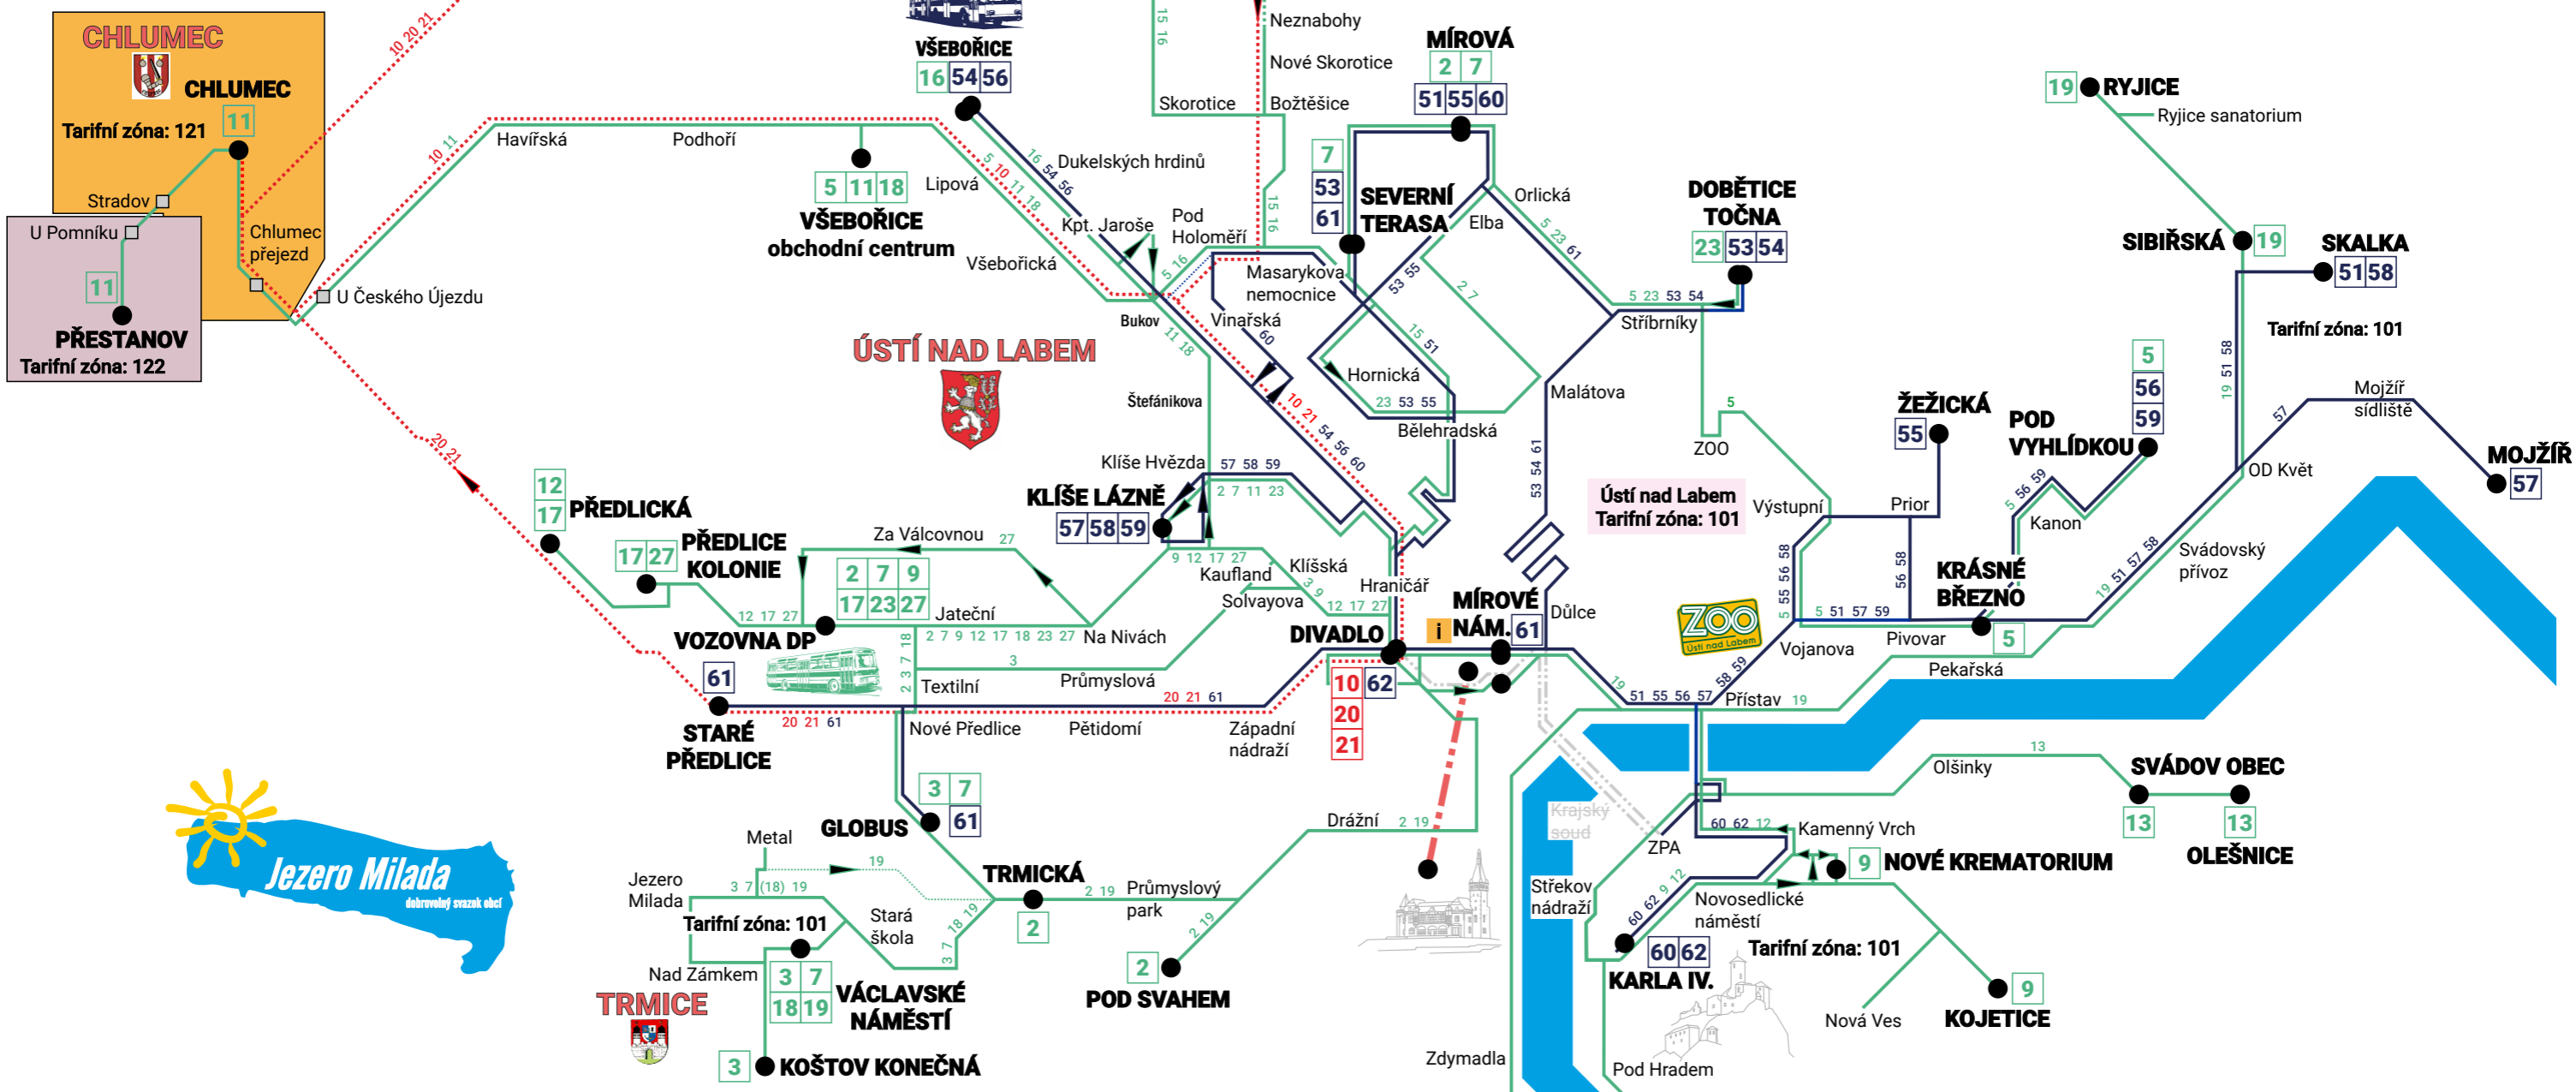

**CHLUMEC**  
Tarifní zóna: 121

Stradov

U Pomníku

**PŘESTANOV**  
Tarifní zóna: 122

Chlumec přejezd

U Českého Újezdu

10 směr Zadní Telnice  
20 směr Adolfov  
21 směr Tisá

## ORIENTAČNÍ PLÁNEK ROZLOŽENÍ ZASTÁVEK MĚSTSKÉ HROMADNÉ DOPRAVY V CENTRU MĚSTA

- autobusové linky
- trolejbusové linky
- - - turistické autobusové linky
- - - lanová dráha Větruše
- i zákaznické a informační centrum