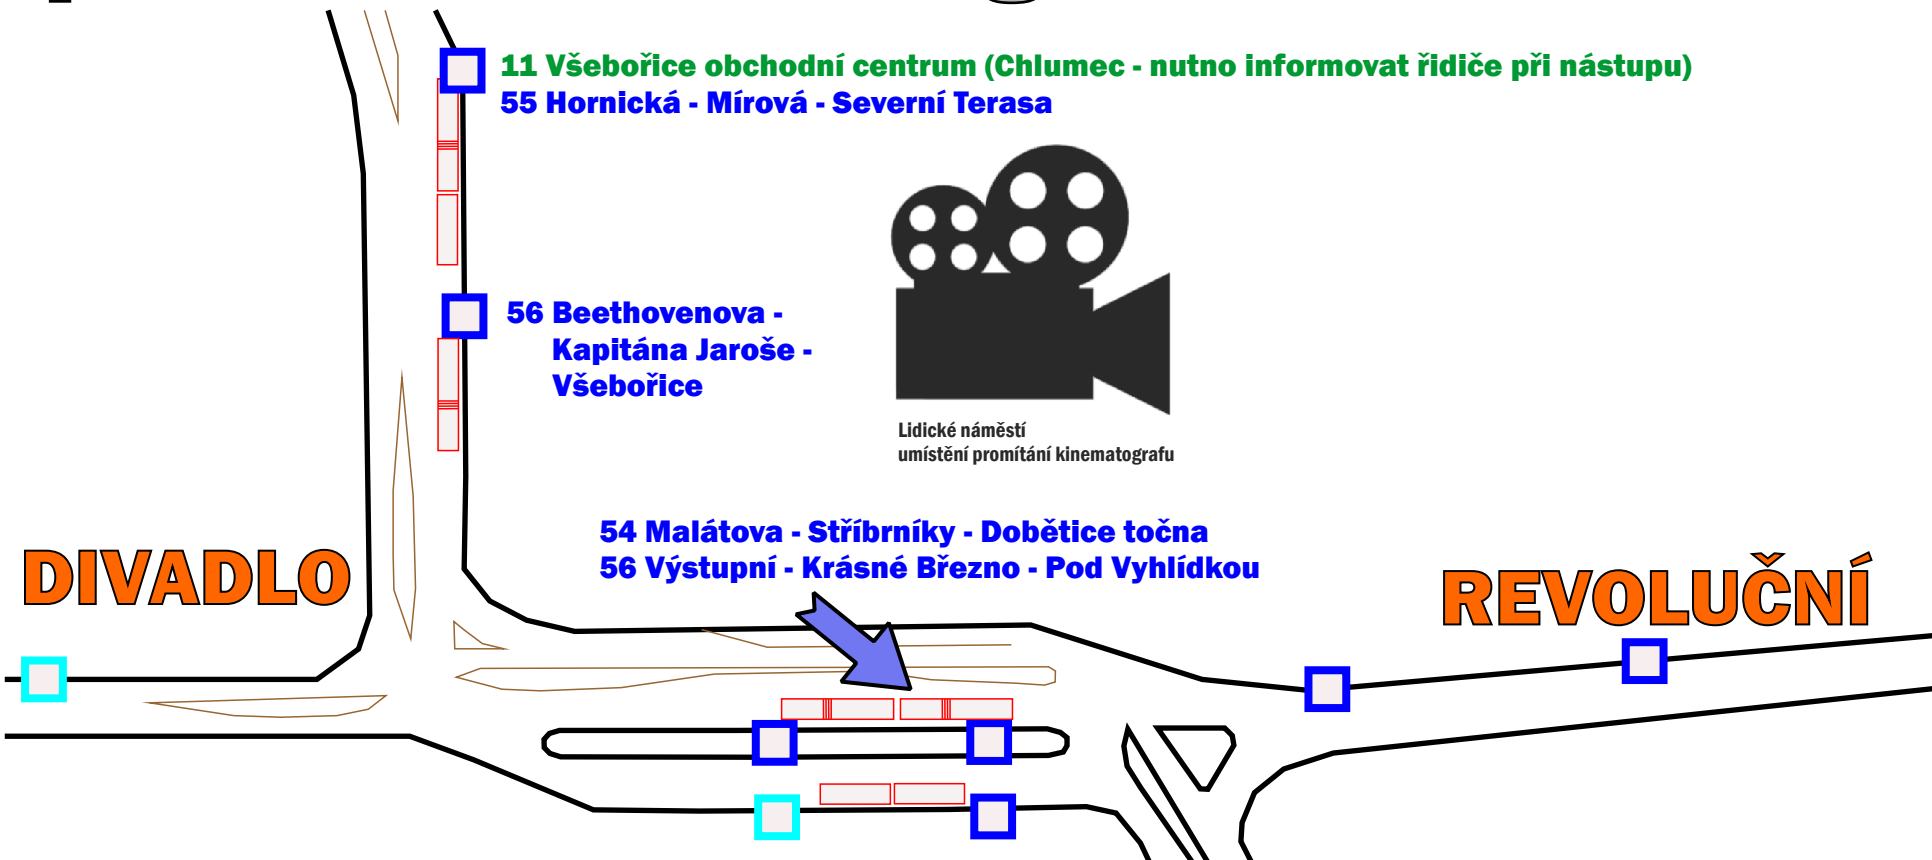

Organizace umístění posilových vozidel ve dnech 3. až 6. 8. 2018 po skončení promítání kinematografu Bratři Čadíkú

11 Všebořice obchodní centrum (Chlumeč - nutno informovat řidiče při nástupu)
55 Hornická - Mírová - Severní Terasa

**56 Beethovenova -
Kapitána Jaroše -
Všebořice**

54 Malátova - Stříbrníky - Dobětica točna
56 Výstupní - Krásné Březno - Pod Vyhlídkou

15 Vodárna - Vaňov
41 Krásné Březno - OD Květ - Mojžíř - Skalka
42 Kamenný Vrch - Karla IV. - (Brná, Církvice - nutno informovat řidiče při nástupu) - Střekov nádraží - Děčínská

**DO TĚCHTO POSILOVÝCH
SPOJŮ JE POVOLENO
NASTUPOVAT VŠEMI DVEŘMI**