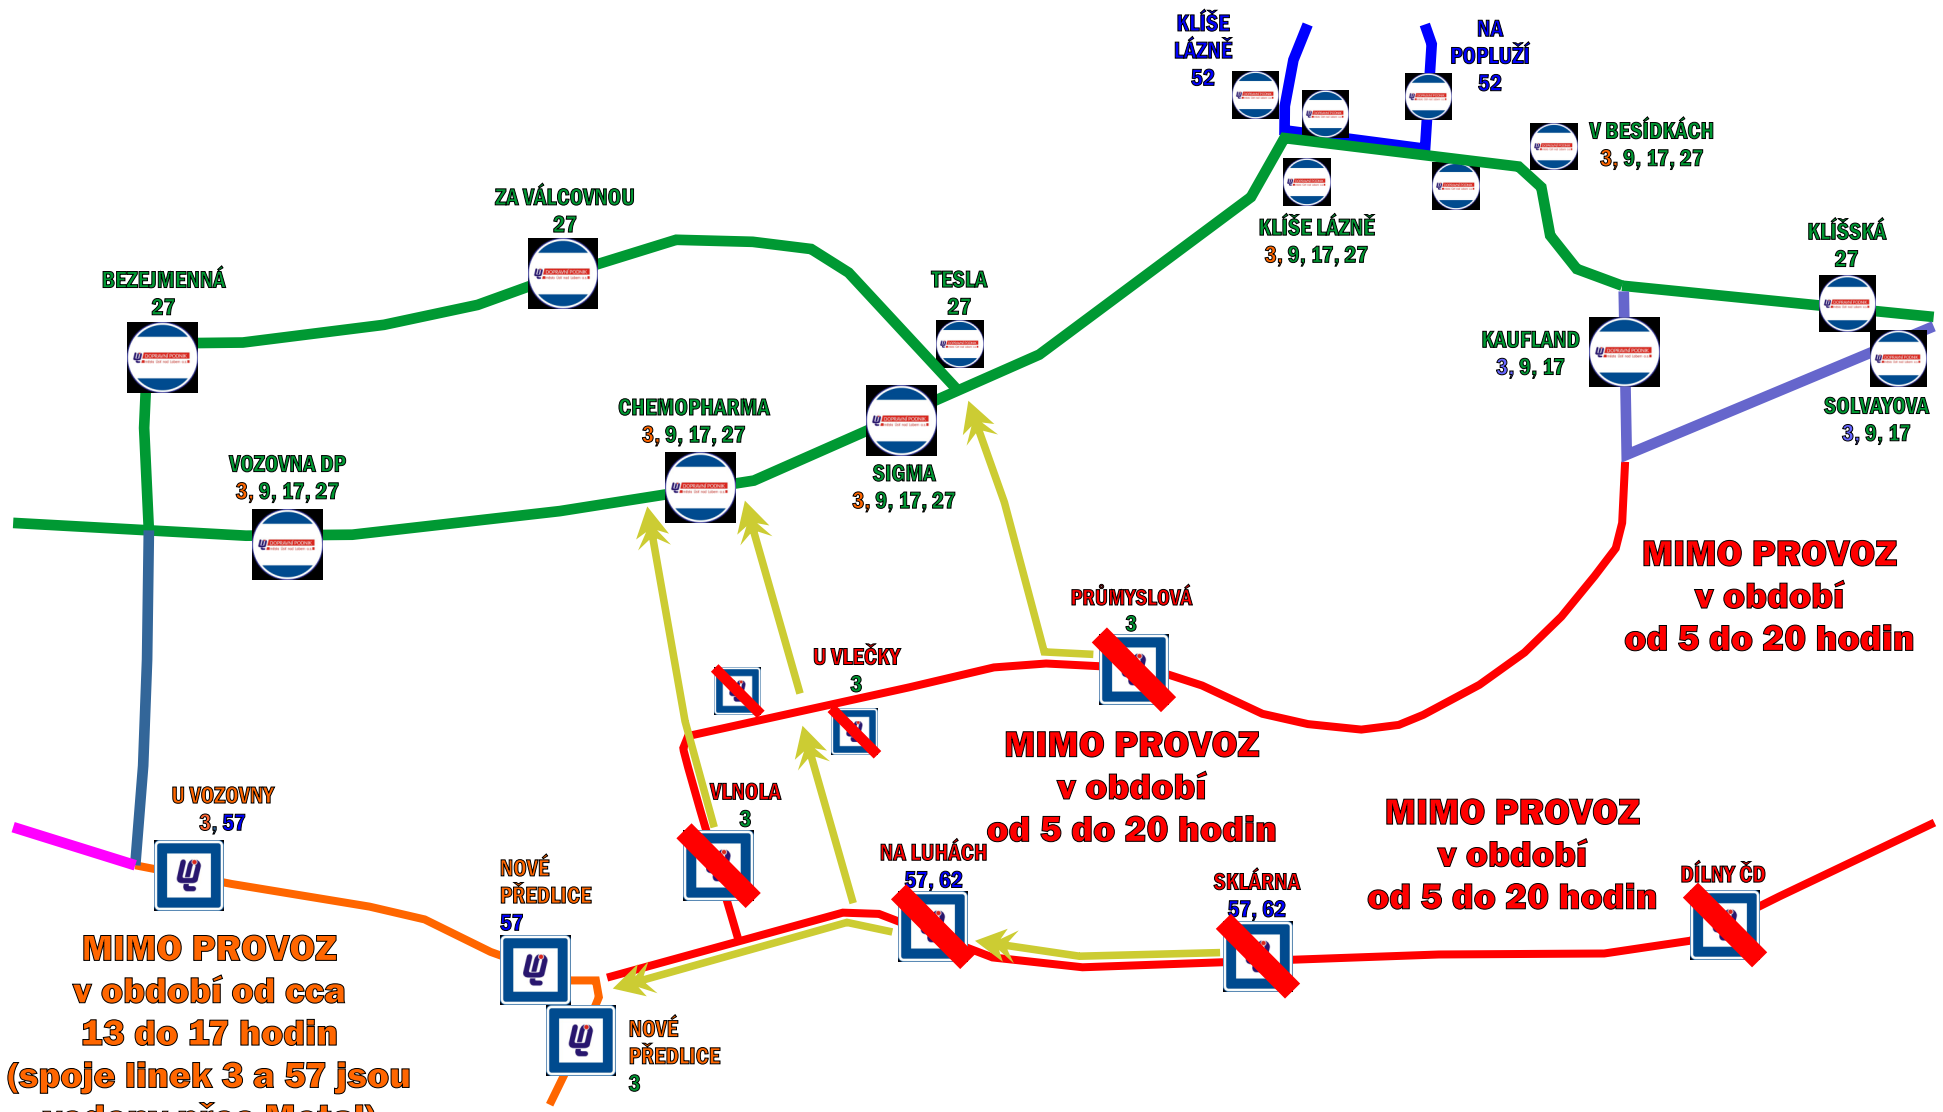

# MATTONI 1/2 MARATON - OMEZENÍ DOPRAVY oblast PŘEDLICE

**MIMO PROVOZ**  
v období od cca  
13 do 17 hodin  
(spoje linek 3 a 57  
vedeny přes Metal)

**MIMO PROVOZ**  
v období  
od 5 do 20 hodin

**MIMO PROVOZ**  
v období  
od 5 do 20 hodin

**MIMO PROVOZ**  
v období  
od 5 do 20 hodin