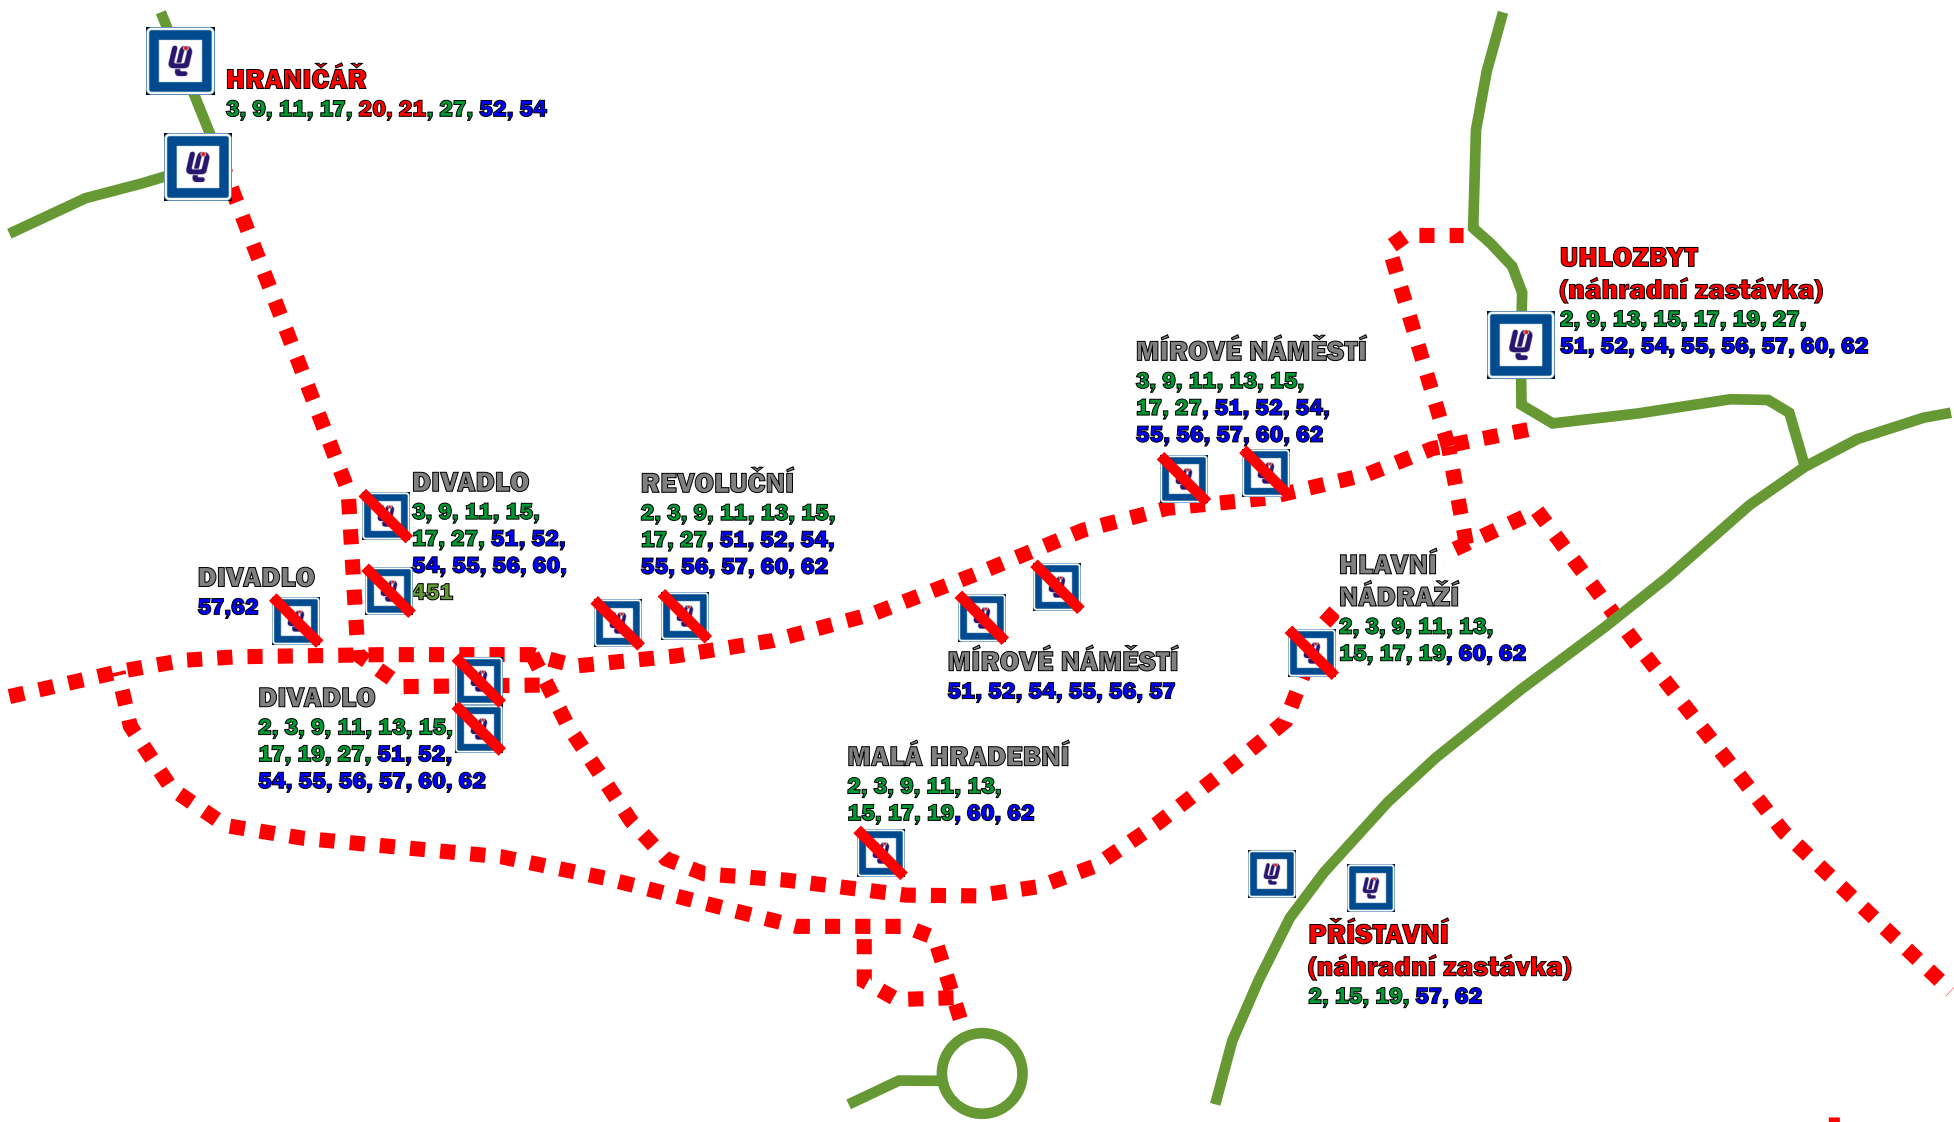

2 3 5 7 9 10 11 13 15 16 17 18 19 20 21 23 27

41 42 43 46

MATTONI 1/2 MARATON - OMEZENÍ DOPRAVY oblast CENTRUM

51
52
53
54
55
56
57
58
59
60
62

HRANIČÁŘ
3, 9, 11, 17, 20, 21, 27, 52, 54

DIVADLO
57, 62

DIVADLO
2, 3, 9, 11, 13, 15,
17, 19, 27, 51, 52,
54, 55, 56, 57, 60, 62

DIVADLO
3, 9, 11, 15,
17, 27, 51, 52,
54, 55, 56, 60,
451

REVOLUČNÍ
2, 3, 9, 11, 13, 15,
17, 27, 51, 52, 54,
55, 56, 57, 60, 62

MÍROVÉ NÁMĚSTÍ
51, 52, 54, 55, 56, 57

MALÁ HRADEBNÍ
2, 3, 9, 11, 13,
15, 17, 19, 60, 62

MÍROVÉ NÁMĚSTÍ
3, 9, 11, 13, 15,
17, 27, 51, 52, 54,
55, 56, 57, 60, 62

HLAVNÍ NÁDRAŽÍ
2, 3, 9, 11, 13,
15, 17, 19, 60, 62

UHLOZBYT
(náhradní zastávka)
2, 9, 13, 15, 17, 19, 27,
51, 52, 54, 55, 56, 57, 60, 62

PŘÍSTAVNÍ
(náhradní zastávka)
2, 15, 19, 57, 62