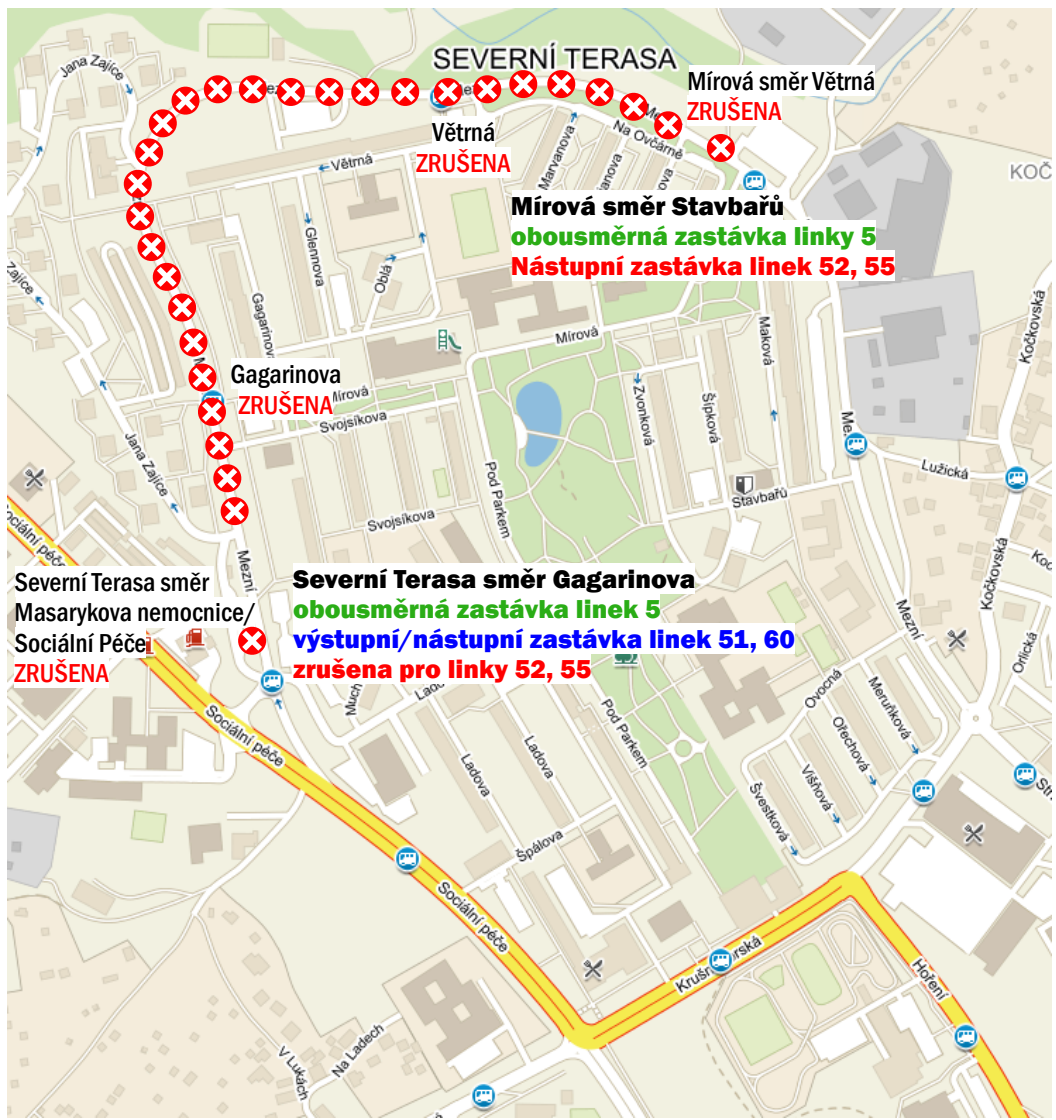

2 3 5 7 9 10 11 13 15 16 17 18 19 20 21 23 27

41 42 43 46

# 17. 6. 2017 běžecký závod „RAINBOW RUN“ dopravní omezení od 16:30 do 20:00 hodin

**Dne 17. 6. 2017 od 16:30 do 20:00 hodin bude přerušen provoz MHD v úseku mezi zastávkami Severní Terasa a Mírová z důvodu konání běhu Rainbow Run.**

**Linka číslo 5** – ze zastávky Masarykova nemocnice pojede do zastávky Severní Terasa a dále přes točnu trolejbusů a ulicemi Sociální Péče, Krušnohorská a Mezní přes točnu Mírová do zastávky Mírová směr Stavbařů. V opačném směru ze zastávky Stavbařů a přes točnu Mírová do zastávky Mírová směr Stavbařů a dále po objízdné trase do zastávky Severní Terasa směr Gagarinova a přes točnu Severní Terasa do zastávky Masarykova nemocnice a dále po trase. Na objízdné trase spoje nezastavují v žádné zastávce.

**Linky číslo 52 a 55** – ukončeny v zastávce Mírová. Výstupní zastávka v tomto období bude zastávka linky číslo 53.

51  
52  
53  
54  
55  
56  
57  
58  
59  
60  
62