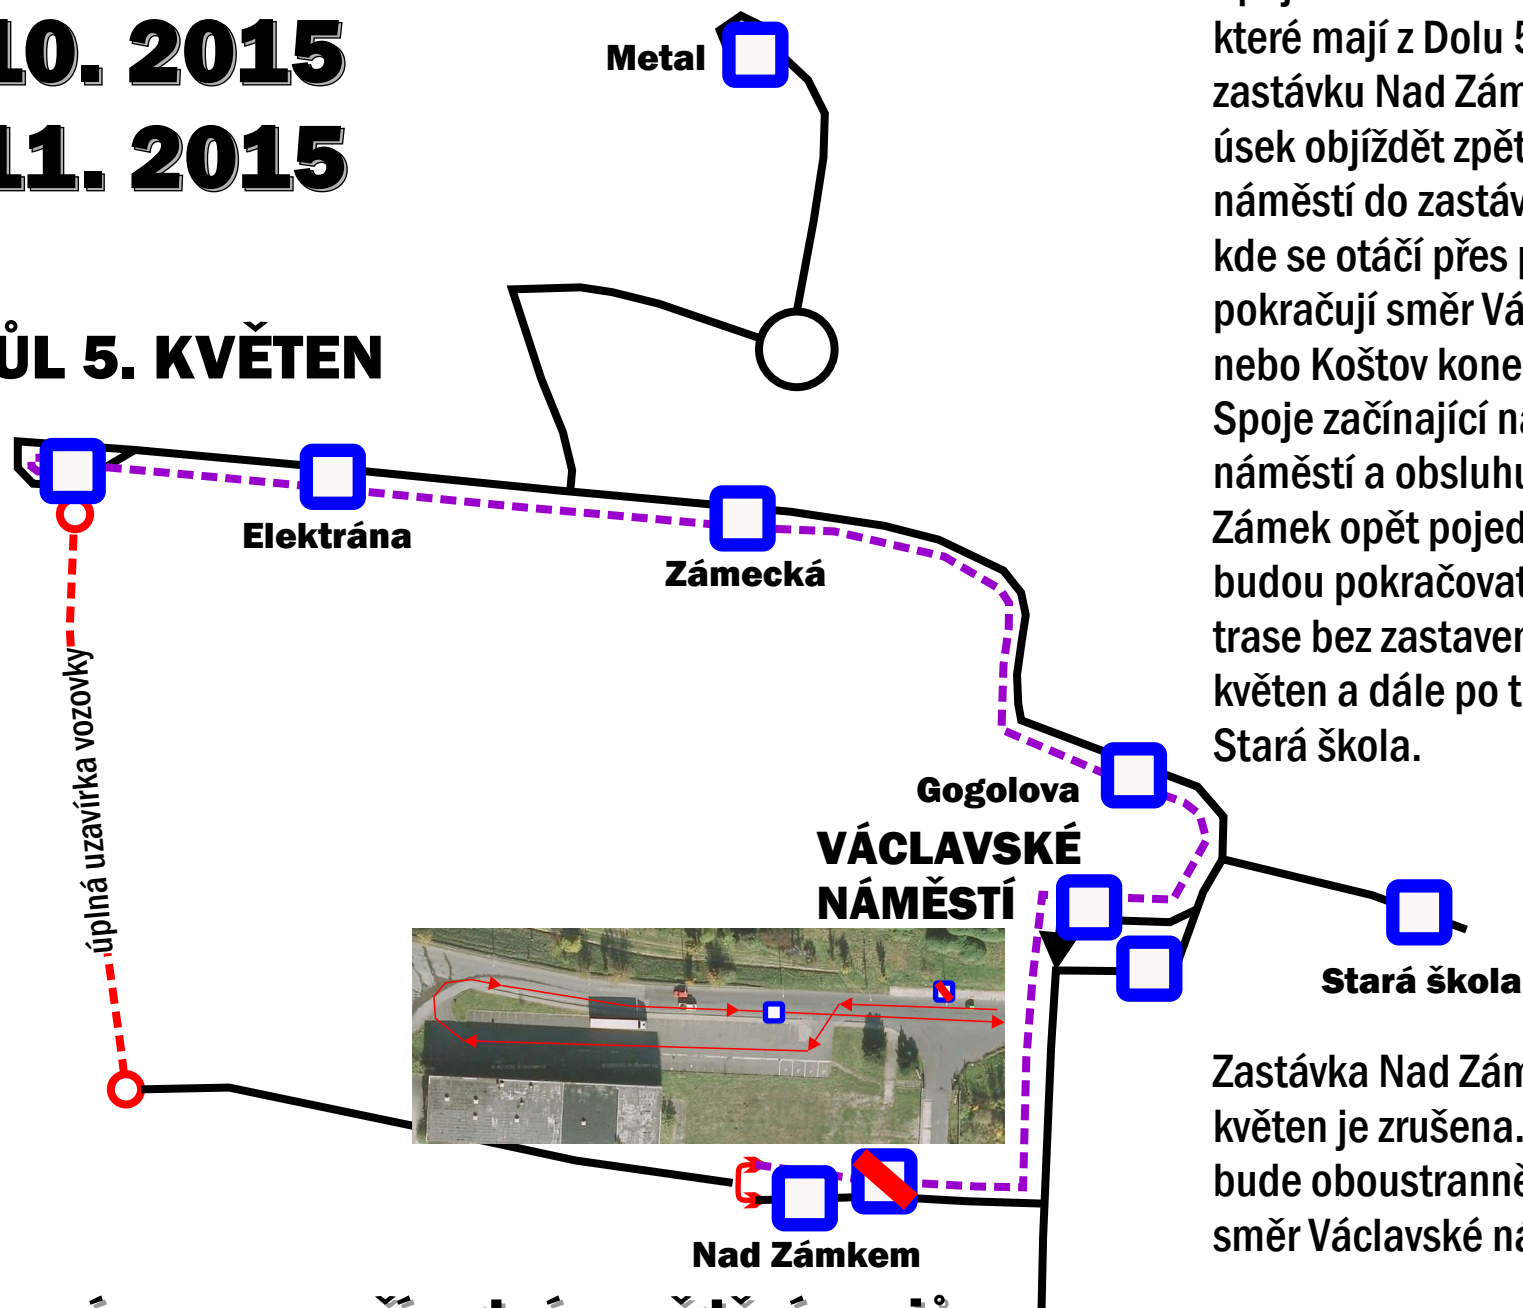

UZAVÍRKA TRMICE ulice Na Rovném od 21. 10. 2015 do 14. 11. 2015

DŮL 5. KVĚTEN

linka **3** linka **7** linka **18** linka **19**

Spoje linek číslo **3, 7, 18 a 19**, které mají z Dolu 5. květen obsloužit zastávku Nad Zámkem budou tento úsek objíždět zpět přes Václavské náměstí do zastávky Nad Zámkem, kde se otáčí přes parkoviště a dále pokračují směr Václavské náměstí nebo Koštov konečná.

Spoje začínající na Václavském náměstí a obsluhující zastávku Nad Zámek opět pojedou přes parkoviště a budou pokračovat opět po objízdné trase bez zastavení do zastávky Důl 5. květen a dále po trase spoje směr Stará škola.

Zastávka Nad Zámkem směr Důl 5. květen je zrušena. V tomto období bude oboustranně v provozu zastávka směr Václavské náměstí.

Omlouváme se za případná zpoždění spojů.