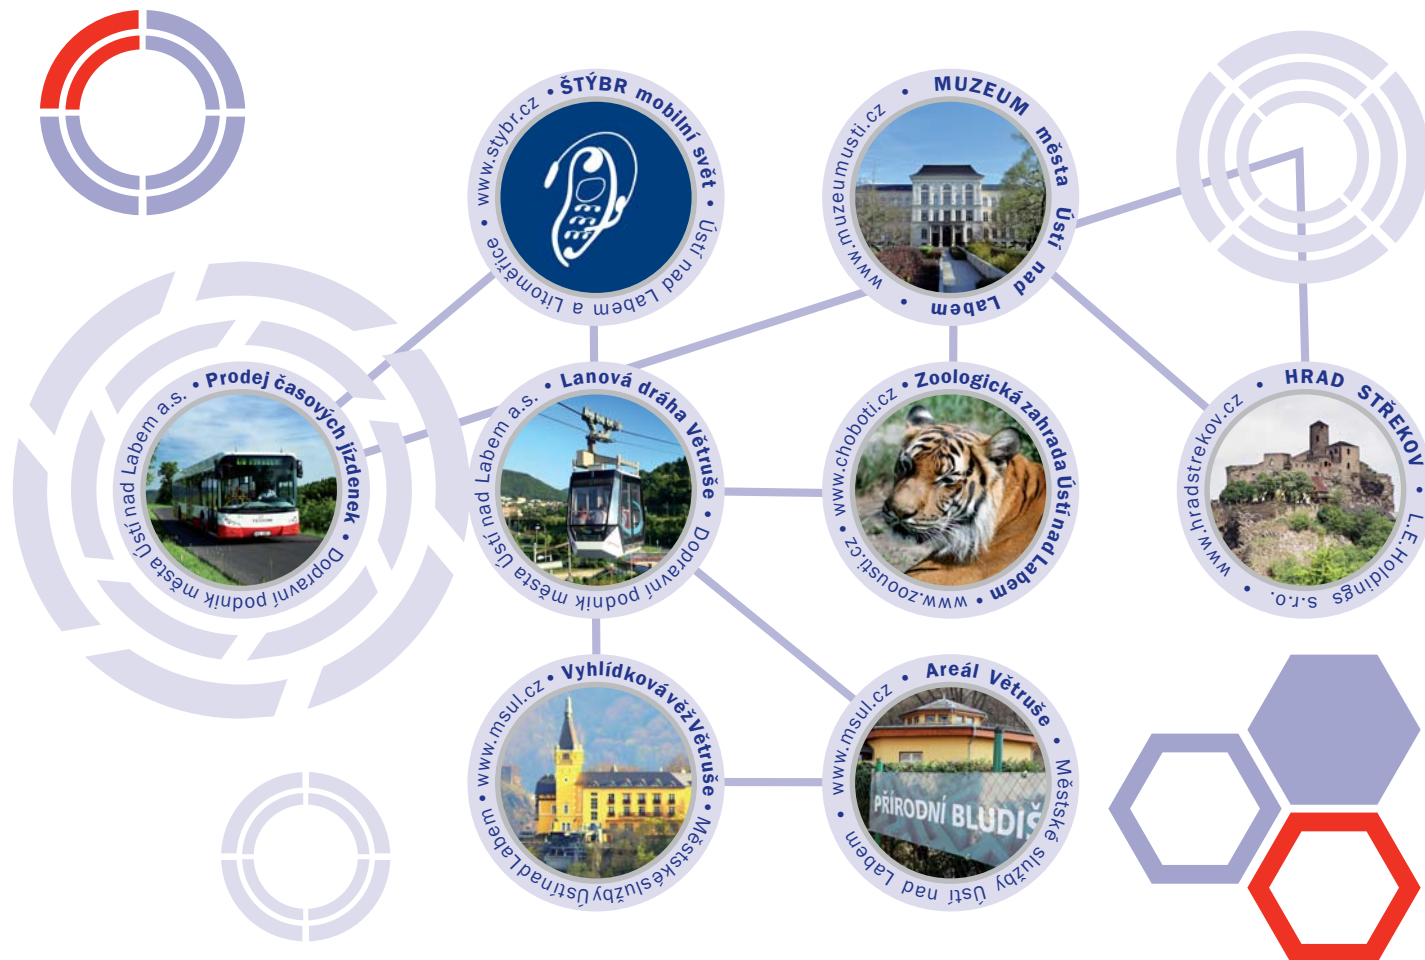

Hrací plán

Hlavní cena

Samsung GALAXY S5

Mobilní telefon 5.1" 1920x1080 Super AMOLED, procesor Quad-Core Qualcomm Snapdragon 801 (MSM8974AC) 2.5GHz, RAM 2GB, interní paměť 16GB, fotoaparát 16Mpx, 4K video, GPS, WiFi ac, Bluetooth, NFC, LTE, microSD, microUSB, IP67, čtečka otisku prstů, S Health, Li-Ion 2 800 mAh, Android 4.4 KitKat

Postup

Začínáme

Začínáš ve společnosti ŠTÝBR - mobilní svět v OC SEVER, kde ti pomohou s instalací aplikace **sejf** i s registrací do soutěže. Tím získáš vstupní kredit ve výši 20Kč na získávání a odesílání soutěžních otázek. V aplikaci **sejf**, v sekci zábava, najdeš ikony všech soutěžních lokalit.

Soutěžní QR kódy poznáš jednoduše. Budou mít podobu plakátu, samolepy nebo reklamní plachty a budou vypadat zhruba jako obrázek vpravo.

V jednotlivých lokalitách

V každé lokalitě najdeš soutěžní QR kód, který naskenuj prostřednictvím aplikace **sejf**. Tím získáš potvrzení o přítomnosti v daném místě a zároveň soutěžní otázku - klíčové slovo. Postup v aplikaci je následující: