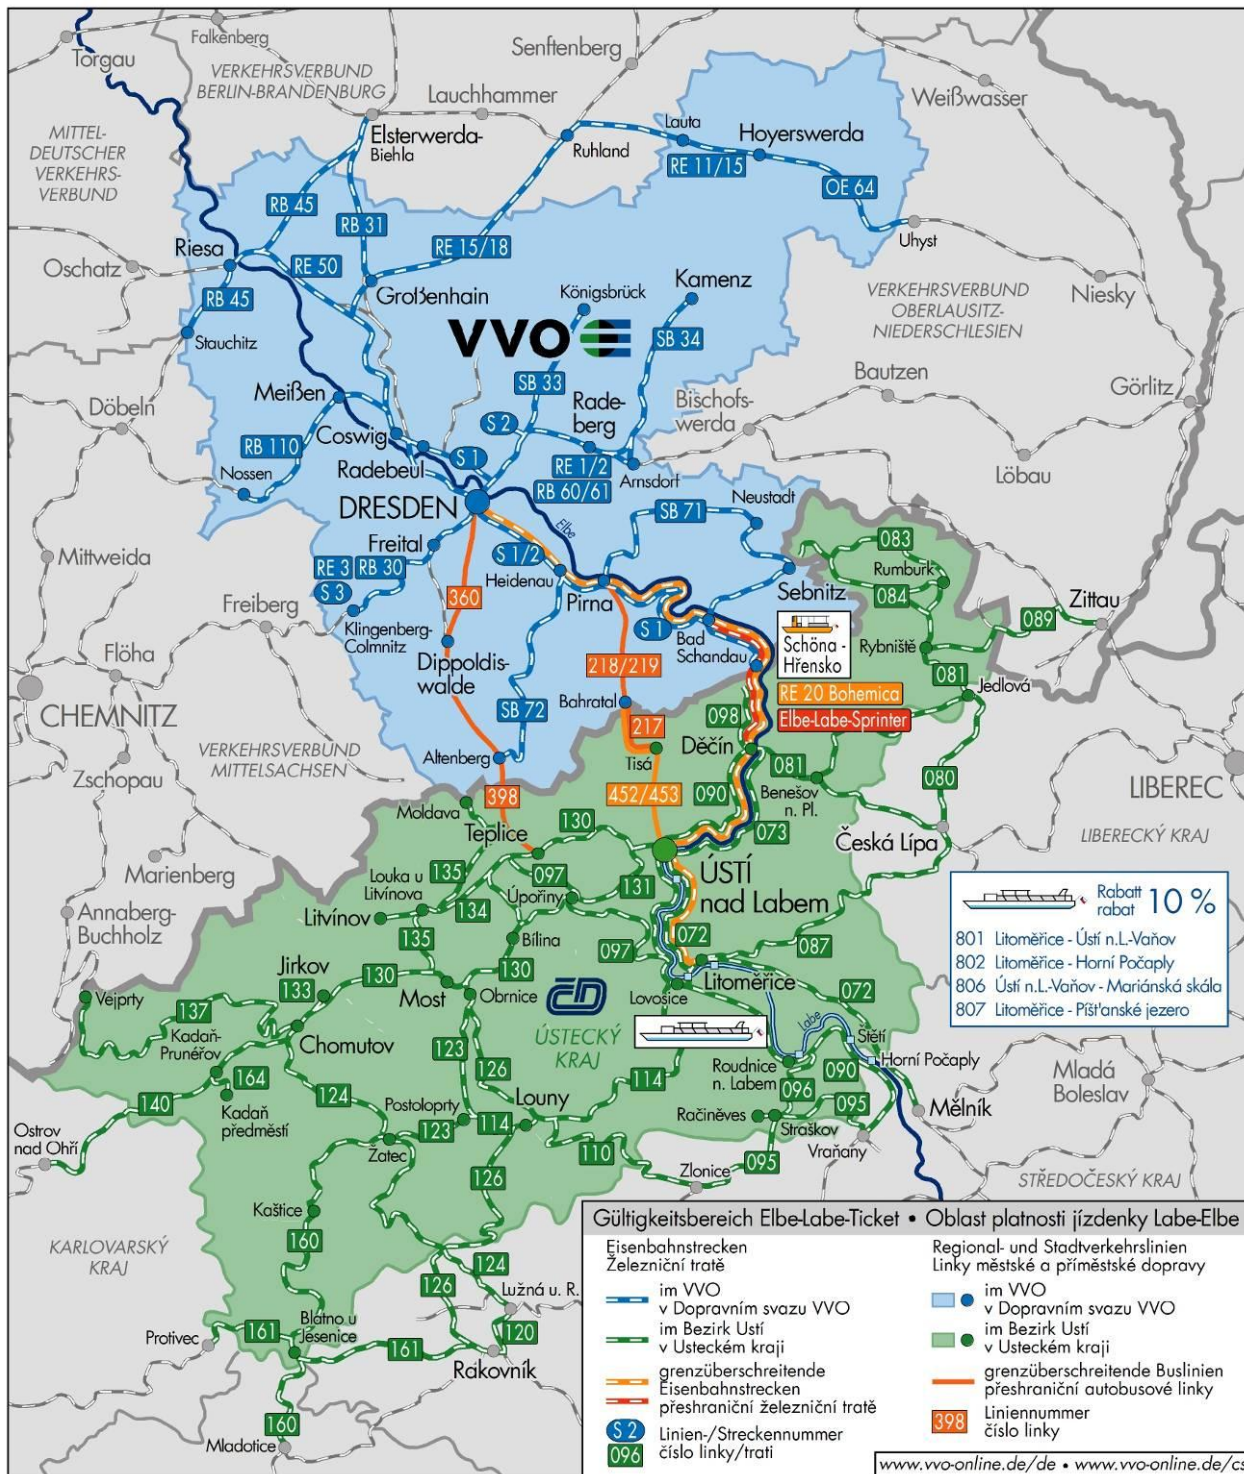

Ústecký kraj

Linienverzeichnis Elbe-Labe-Tickets	<i>Stand/stav: 21.05.2012</i>
Přehled linek Labe-Elbe	

Mit den Elbe-Labe-Tickets können die auf den folgenden Seiten aufgeführten Linien genutzt werden. Streckenabschnitte in Klammern befinden sich außerhalb des Gültigkeitsbereiches.

S jízdenkou Labe-Elbe mohou být využívány linky, uvedené na následujících stránkách. Úseky linek uvedené v závorkách se nachází mimo oblast platnosti jízdenky.

A	Region Ústí/Ústecký kraj	2
B	Verkehrsverbund Oberelbe/Dopravní svaz Horní Labe (VVO)	7

 Elbeschiffahrt	 Lodní doprava na Labi
Bei Schiffsfahrten wird Gästen mit einem gültigen Elbe-Labe-Ticket auf folgenden Strecken ein Rabatt von 10 % auf den regulären Fahrpreis gewährt.	Při jízdě lodí získávají cestující s platnou jízdenkou Labe-Elbe na následujících linkách 10 % slevu z obvyklého jízdného.
Okružní plavba (Ringschiffahrt)	Litoměřice - Lovosice - Velké Žemoseky - Lovosice - Litoměřice
Pravidelná linka (Regelmäßiger Verkehr)	Litoměřice - Lovosice - Velké Žemoseky - Ústí n. L. - Vaňov
Mimořádná linka (Besonderer Verkehr)	Litoměřice - Roudnice n.L. - Štětí - Horní Počaply

 Fährstelle		 Převoz
Linie linka	Unternehmen dopravce	Linienverlauf průběh linky
F1	OVPS	Schöna - Hřensko
F2	OVPS	Schmilka Ort - Bahnhof
F3	OVPS	Postelwitz - Krippen
F4	OVPS	Bad Schandau, Stadt - Krippen
F5	OVPS	Bad Schandau, Stadt - Bahnhof
F6	OVPS	Königstein - Halbestadt
F8	OVPS	Stadt Wehlen am Markt - Stadt Wehlen am Bahnhof
F9	OVPS	Pirna, Copitz - Pirna
F10	OVPS	Birkwitz - Heidenau, Fähre
F14	DVB	Kleinzschachwitz - Pillnitz [Autofähre]
F16	DVB	Niederpoyritz - Laubegast
F17	DVB	Johannstadt - Neustadt
F24	VGM	Kötitz - Gauernitz
F27	VGM	Kleinzadel - Niedermuschütz [Autofähre]
F28	VGM	Diesbar-Seußlitz - Niederlommatszsch