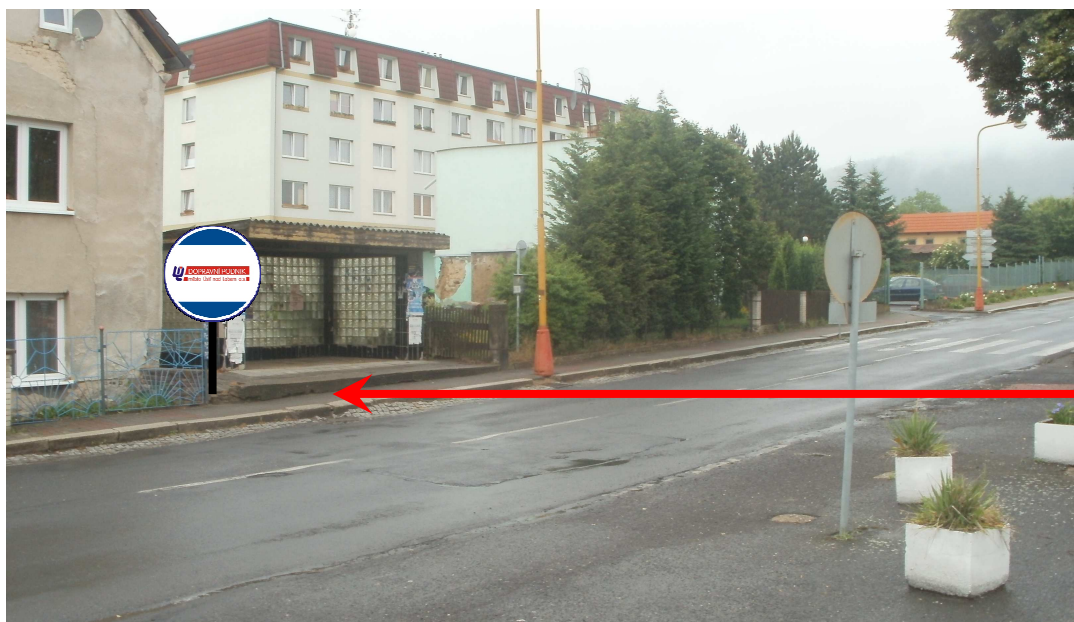

DOPRAVNÍ PODNIK

města Ústí nad Labem a.s.

Vážení cestující,

dovolujeme si Vás upozornit, že od pondělí **27. června 2011** dojde k úpravě organizace nástupu v zastávce Přestanov pro spoje linky **12**, které přijedou z Chlumce a pokračují do centra. Nástupní zastávka pro tyto spoje bude přesunuta na protější zastávku a tyto spoje již nebudou zajižďet na točnu.

Toto opatření se týká těchto spojů:

v pracovní dny: 5:32, 6:32

v sobotu, neděli: 9:32, 12:32, 15:32

Více informací na www.dpmul.cz, v zákaznickém centru v Revoluční ulici 26 nebo na bezplatné infolince 800 100 613 (po-pá 6:00-17:00).