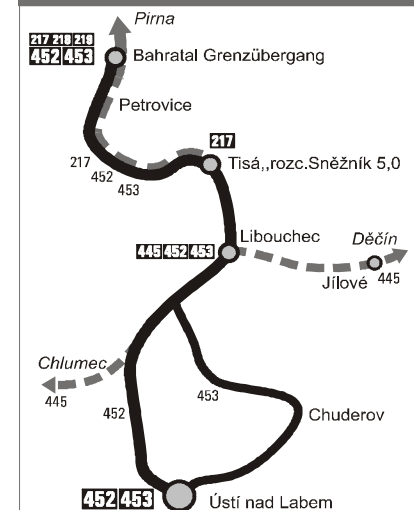

JEZDÍME BEZ HRANIC

autobusové linky Ústeckého kraje umožňují spojovat regiony a naplňují výhody volného pohybu v Schengenském prostoru

1. **Poznámky:**
2. ✕ jede v pracovní den
   - Ⓢ jede v sobotu
   - † jede v neděli a státem uznané svátky
   - ↯ spoj jede po jiné trase
   - 🚌 možnost přestupu na autobus
   - ♿ spoj s bezbariérové přístupným vozidlem
   - 24 nejede 24.12.2010
   - 25 nejede 25.12.2010, 1.1.2011
   - 31 nejede 31.12.2010
   - 42 nejede od 23.12.2010 do 2.1.2011, 4.2.2011, od 21.4.2011 do 22.4.2011, od 1.7.2011 do 31.8.2011, od 26.10.2011 do 27.10.2011

Na lince platí smluvní přepravní podmínky a tarif vyhlášený dopravcem BusLine a.s. Informace o tarifu a smluvních přepravních podmínkách jsou zveřejněny ve vozidle na lince.