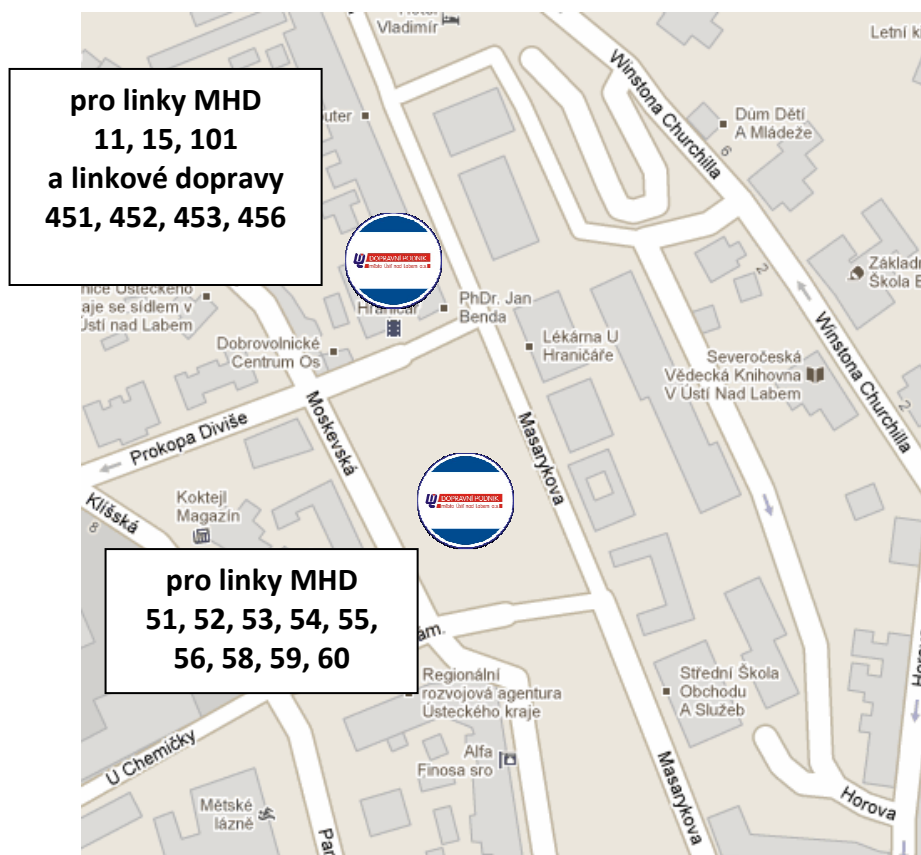

DOPRAVNÍ PODNIK

města Ústí nad Labem a.s.

Vážení cestující,

dovolujeme si Vás upozornit, že od 1. června 2011 bude změněna organizace zastávek MHD u Hraničáře ve směru do centra města. Dojde k rozdělení zastávek na autobusové a trolejbusové.

Autobusové linky číslo 11, 15 a 101 budou zastavovat v současné zastávce linek, které příjíždějí od Polikliniky.

Trolejbusové linky číslo 51, 52, 53, 54, 55, 56, 58, 59 a 60 budou zastavovat v zastávce u CPIcentra.