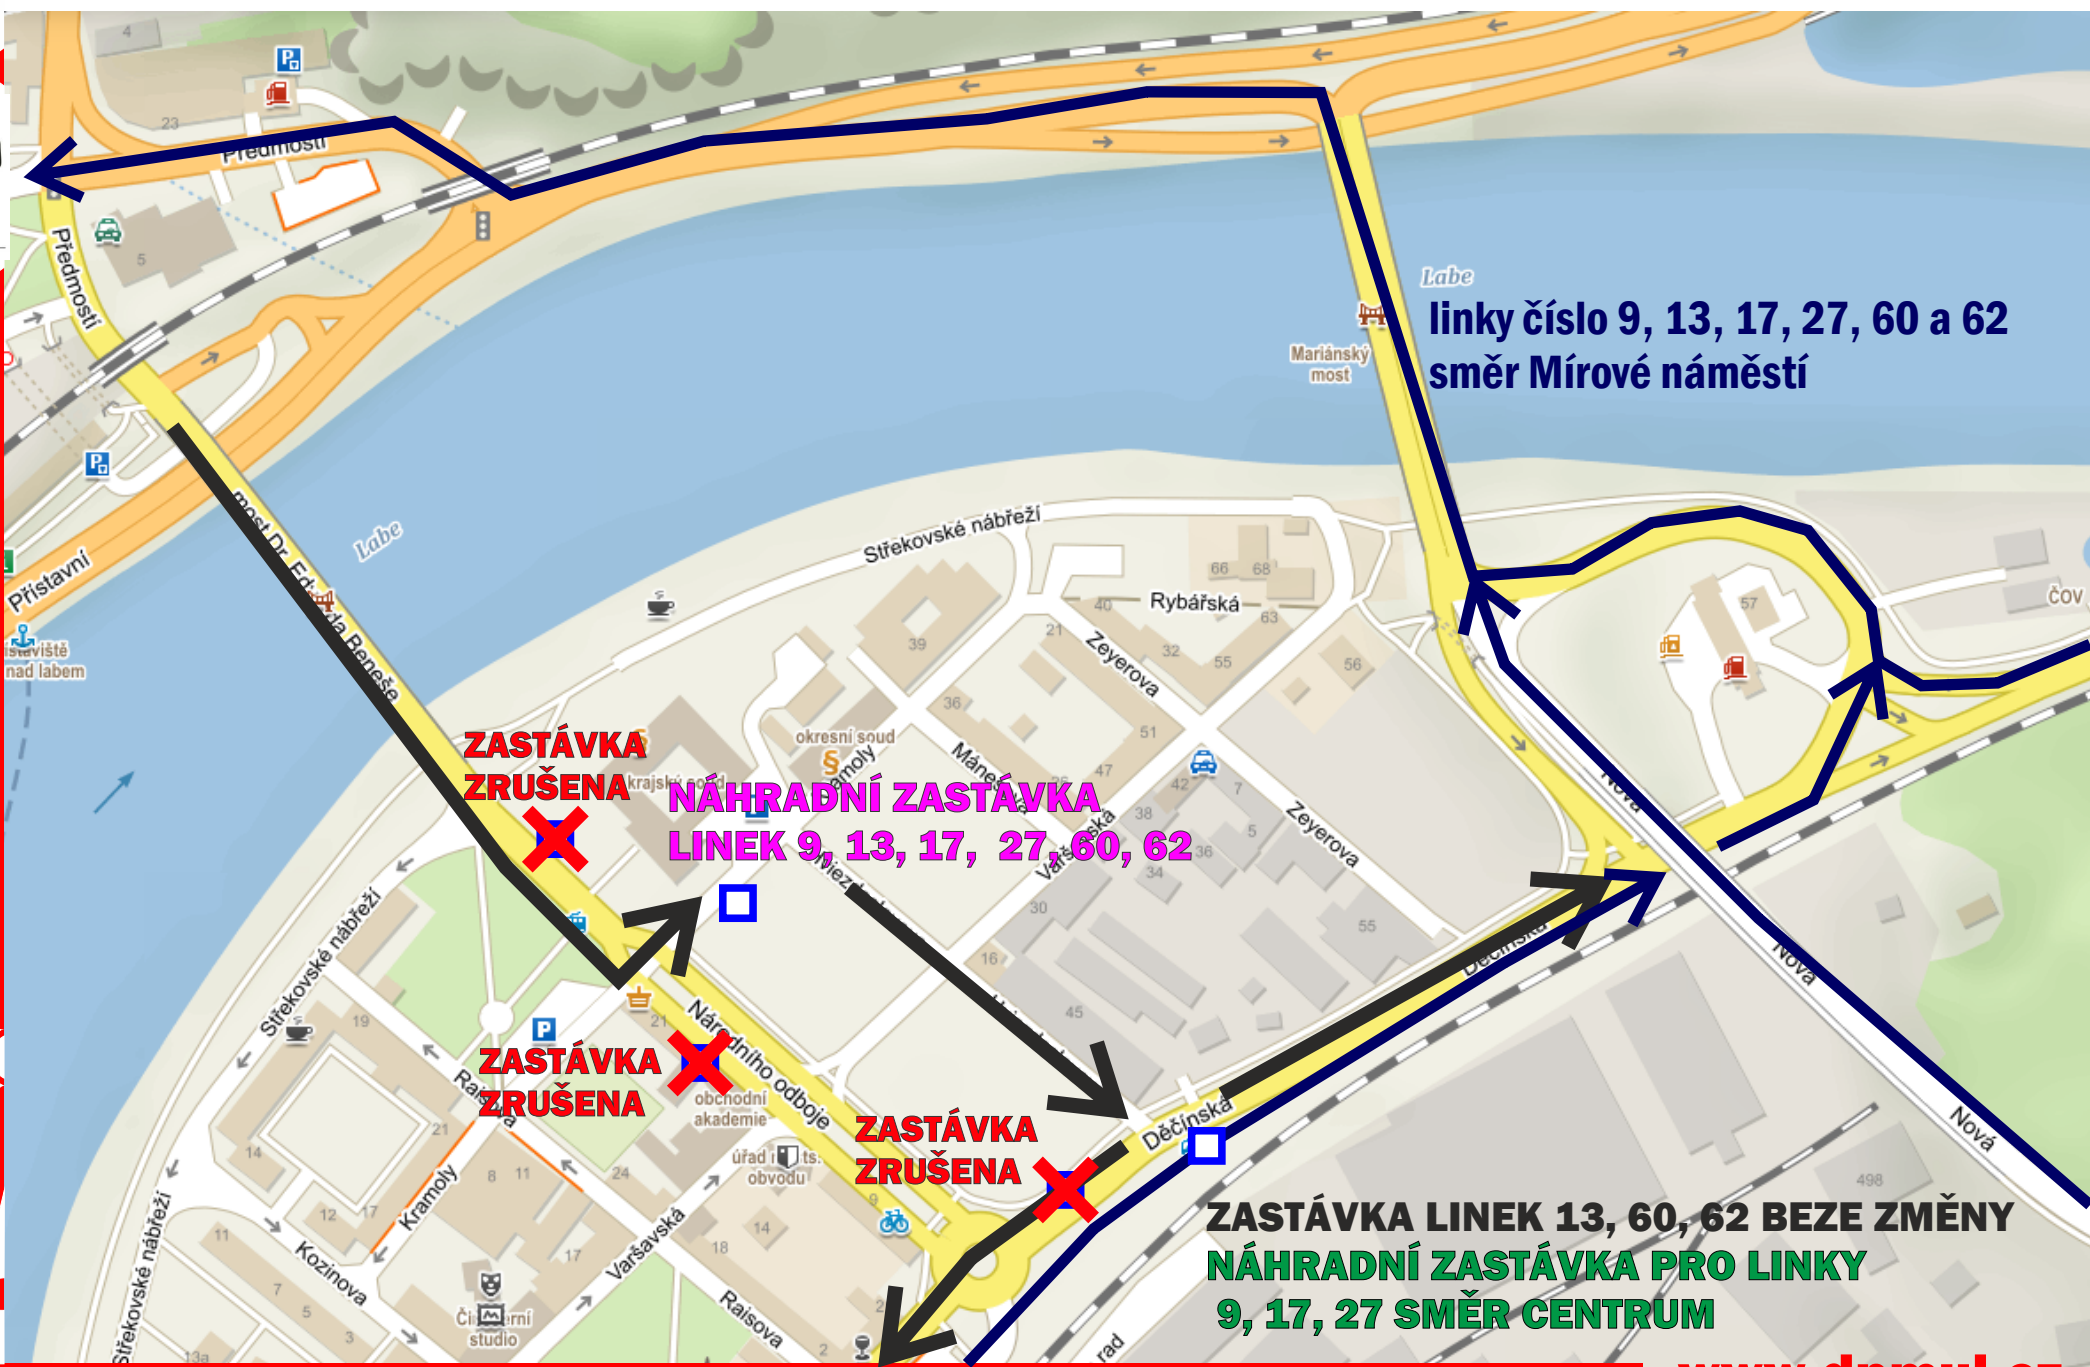

UPOZORNĚNÍ CESTUJÍCÍM

linky číslo 9, 13, 17, 27, 60 a 62
směr Mírové náměstí

ZASTÁVKA ZRUŠENA
NÁHRADNÍ ZASTÁVKA
LINEK 9, 13, 17, 27, 60, 62

ZASTÁVKA ZRUŠENA
ZASTÁVKA ZRUŠENA
ZASTÁVKA ZRUŠENA

ZASTÁVKA LINEK 13, 60, 62 BEZE ZMĚNY
NÁHRADNÍ ZASTÁVKA PRO LINKY
9, 17, 27 SMĚR CENTRUM