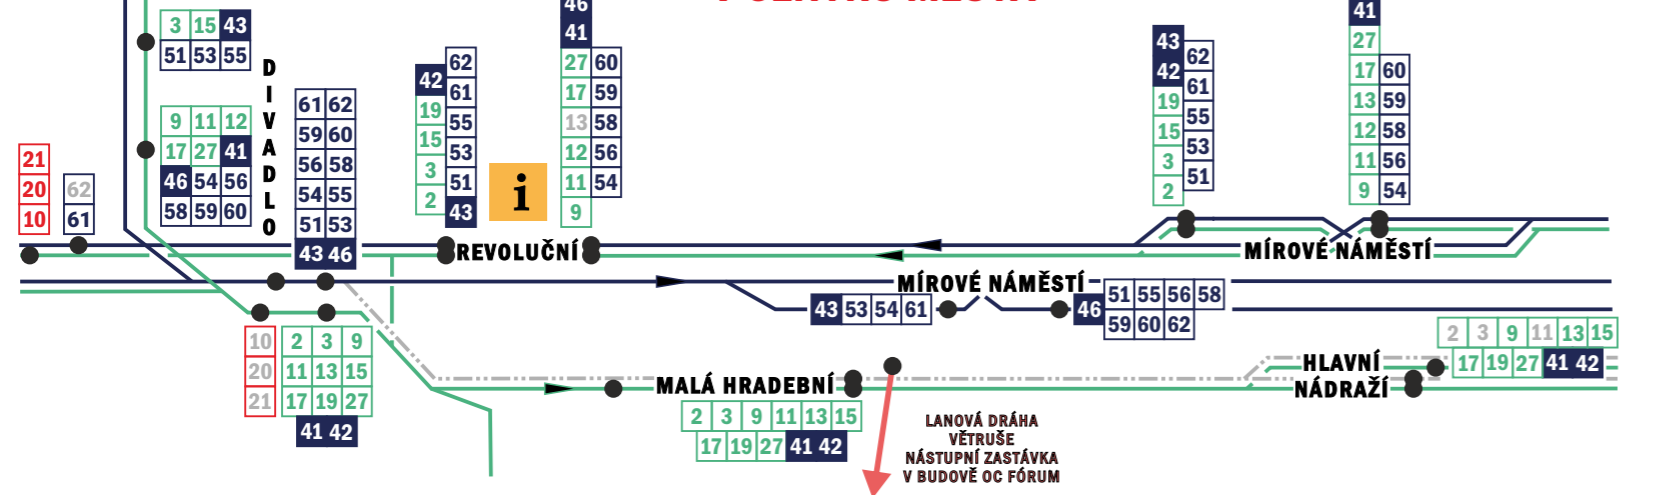

Platí od 25. října 2023

ORIENTAČNÍ PLÁNEK ROZLOŽENÍ ZASTÁVEK MĚSTSKÉ HROMADNÉ DOPRAVY V CENTRU MĚSTA

Tarifní zóna: 171

DOLNÍ ZÁLEZLY 15

BRNÁ 17 27

CÍRKVICE 12 17 27