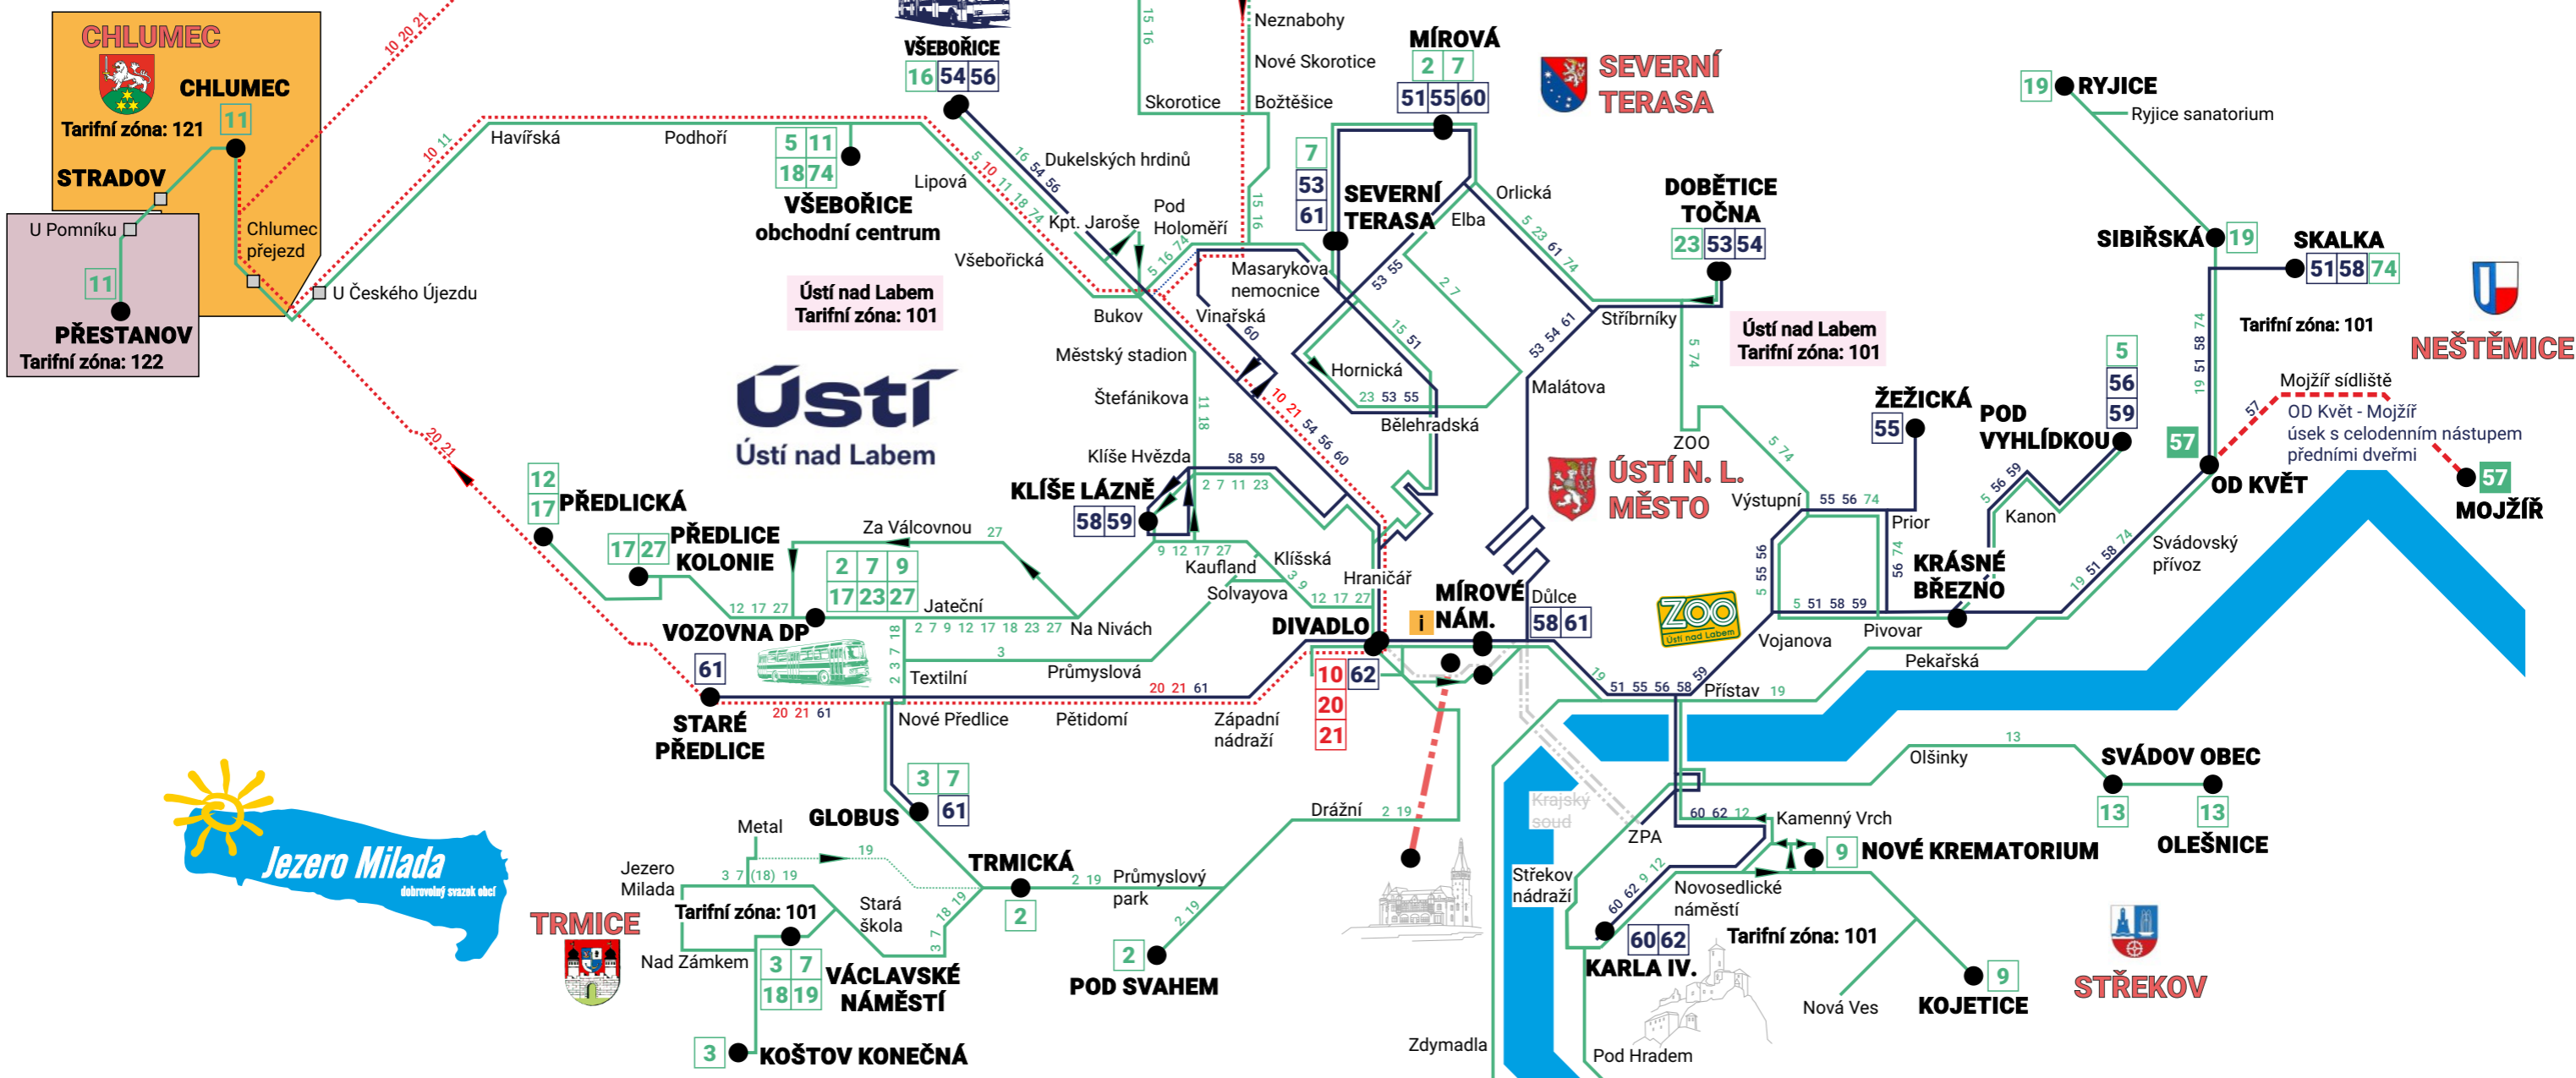

Platí od 25. října 2023

ORIENTAČNÍ PLÁNEK ROZLOŽENÍ ZASTÁVEK MĚSTSKÉ HROMADNÉ DOPRAVY V CENTRU MĚSTA

Tarifní zóna: 171

DOLNÍ ZÁLEZLY 15

BRNÁ 17 27

CÍRKVICE 12 17 27