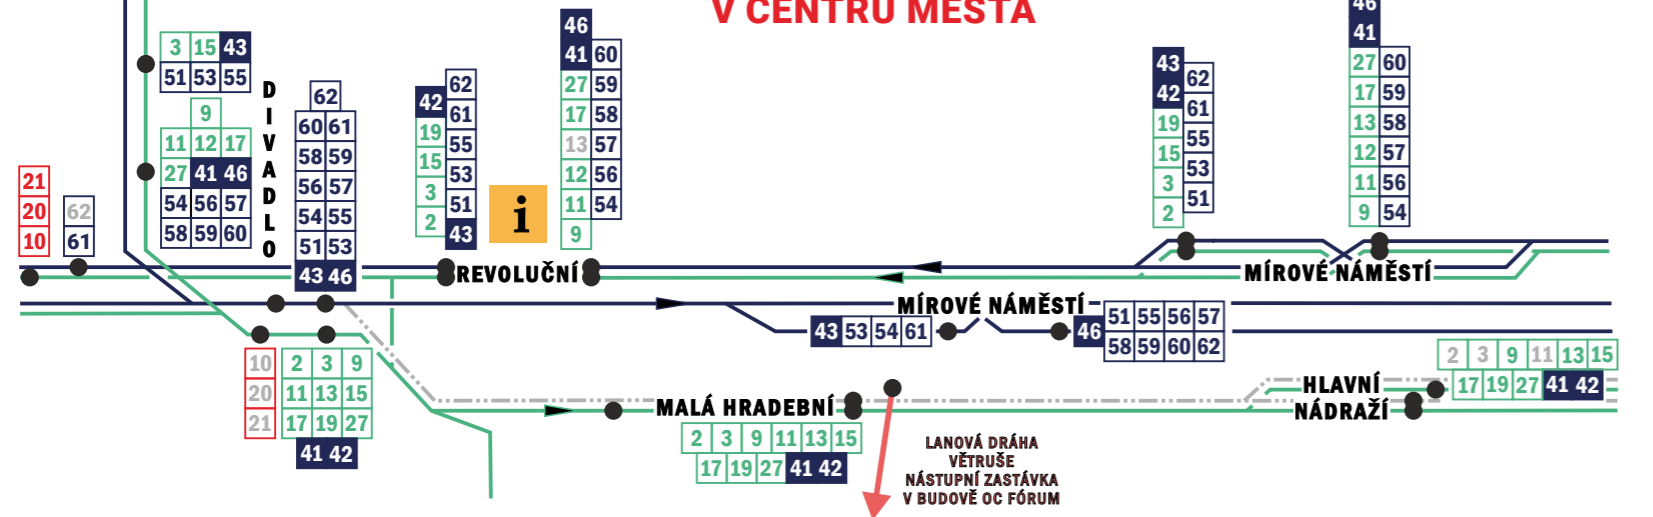

Platí od 10. července 2023

CHLUMEC
Tarifní zóna: 121
STRADOV
Chlumec přejezd
U Českého Újezdu

10 směr Zadní Telnice
20 směr Adolfov
21 směr Tisá

HABROVICE 15
STRÁŽKY 15 16

SEVERNÍ TERASA

RYJICE 19
Ryjice sanatorium

NEŠTĚMICE

Ústí nad Labem
Tarifní zóna: 101

ÚSTÍ N. L. MĚSTO

Jezero Milada
dřevěný svazek obcí

TRMICE

STŘEKOV

ORIENTAČNÍ PLÁNEK ROZLOŽENÍ ZASTÁVEK MĚSTSKÉ HROMADNÉ DOPRAVY V CENTRU MĚSTA

LANOVÁ DRÁHA
VĚTRUŠE
NÁSTUPNÍ ZASTÁVKA
V BUDOVĚ OC FÓRUM

- autobusové linky
- trolejbusové linky
- turistické autobusové linky
- lanová dráha Větruše
- zákaznické a informační centrum

Tarifní zóna: 171
DOLNÍ ZÁLEZLY 15

CÍRKVICE 12 17 27