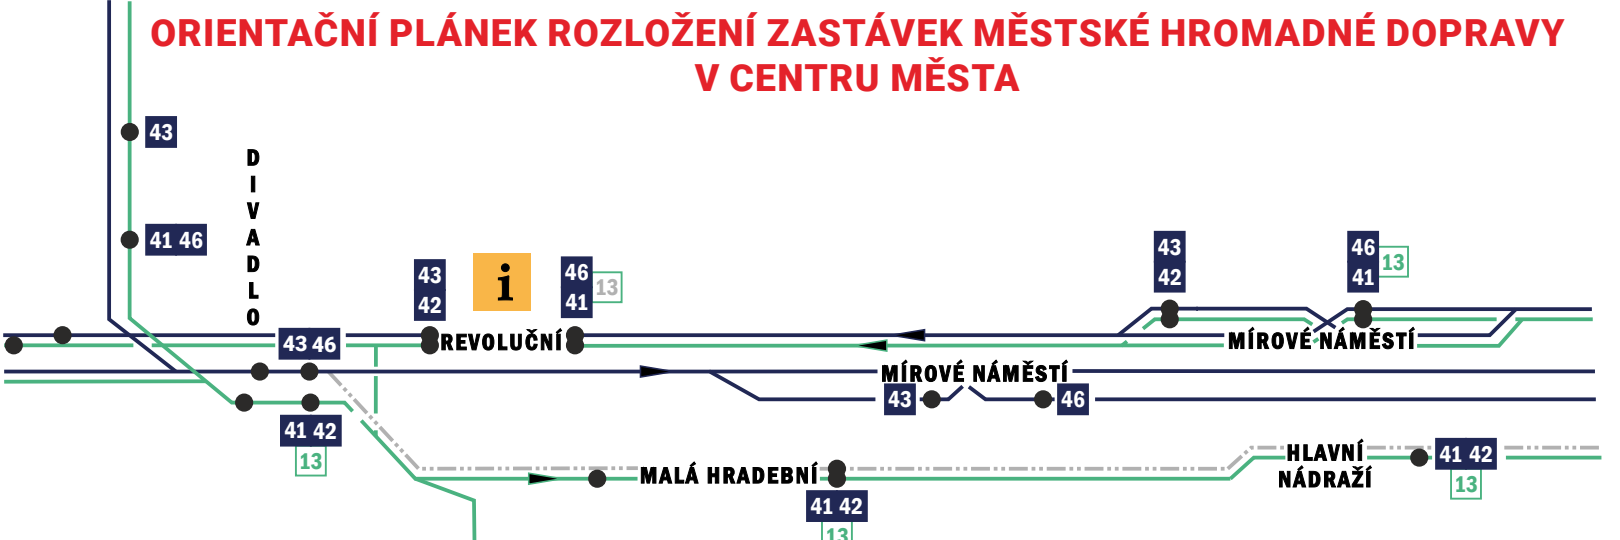

ORIENTAČNÍ PLÁNEK ROZLOŽENÍ ZASTÁVEK MĚSTSKÉ HROMADNÉ DOPRAVY V CENTRU MĚSTA

- autobusové linky
- trolejbusové linky
- - - turistické autobusové linky
- - - lanová dráha Větruše
- i zákaznické a informační centrum