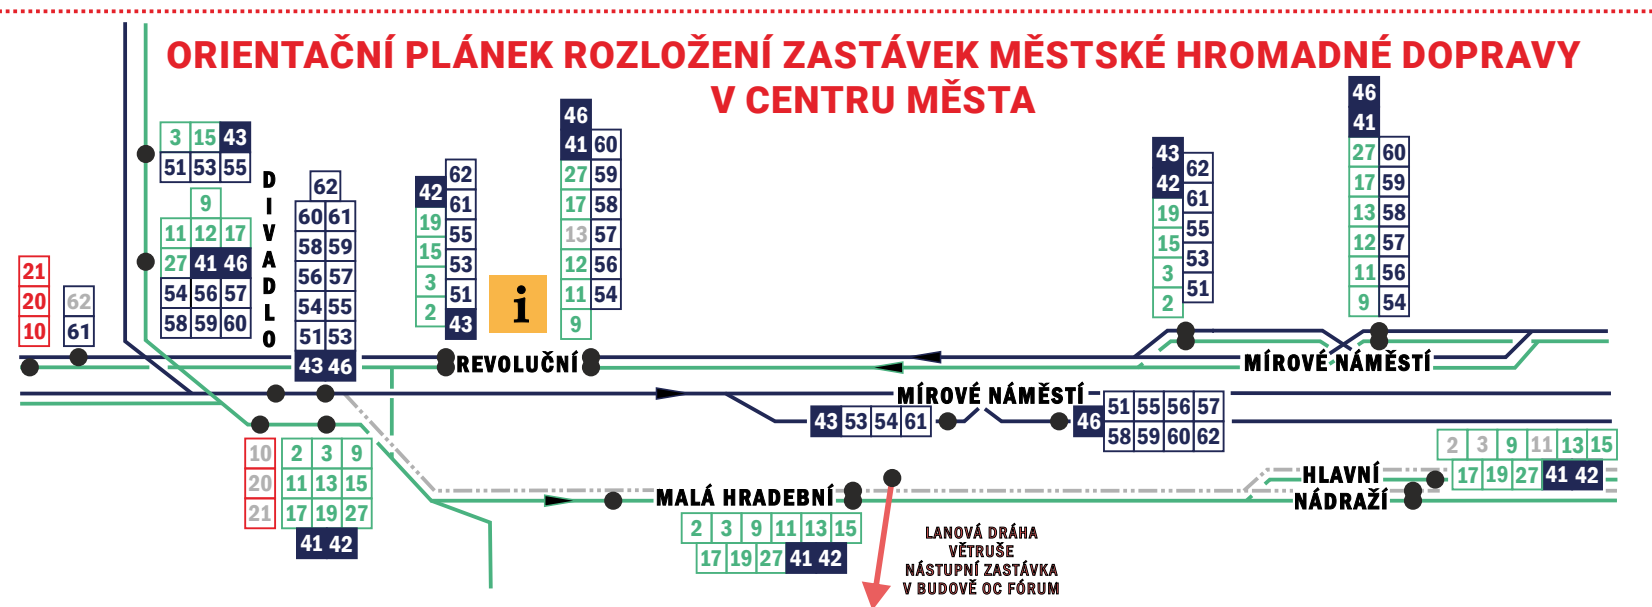

CHLUMEC
CHLUMEC
Tarifní zóna: 121
STRADOV
11
Chlumec přejezd
U Českého Újezdu

10 směr Zadní Telnice
20 směr Adolfovo
21 směr Tisá

ORIENTAČNÍ PLÁNEK ROZLOŽENÍ ZASTÁVEK MĚSTSKÉ HROMADNÉ DOPRAVY V CENTRU MĚSTA

- autobusové linky
- trolejbusové linky
- turistické autobusové linky
- lanová dráha Větruše
- i zákaznické a informační centrum