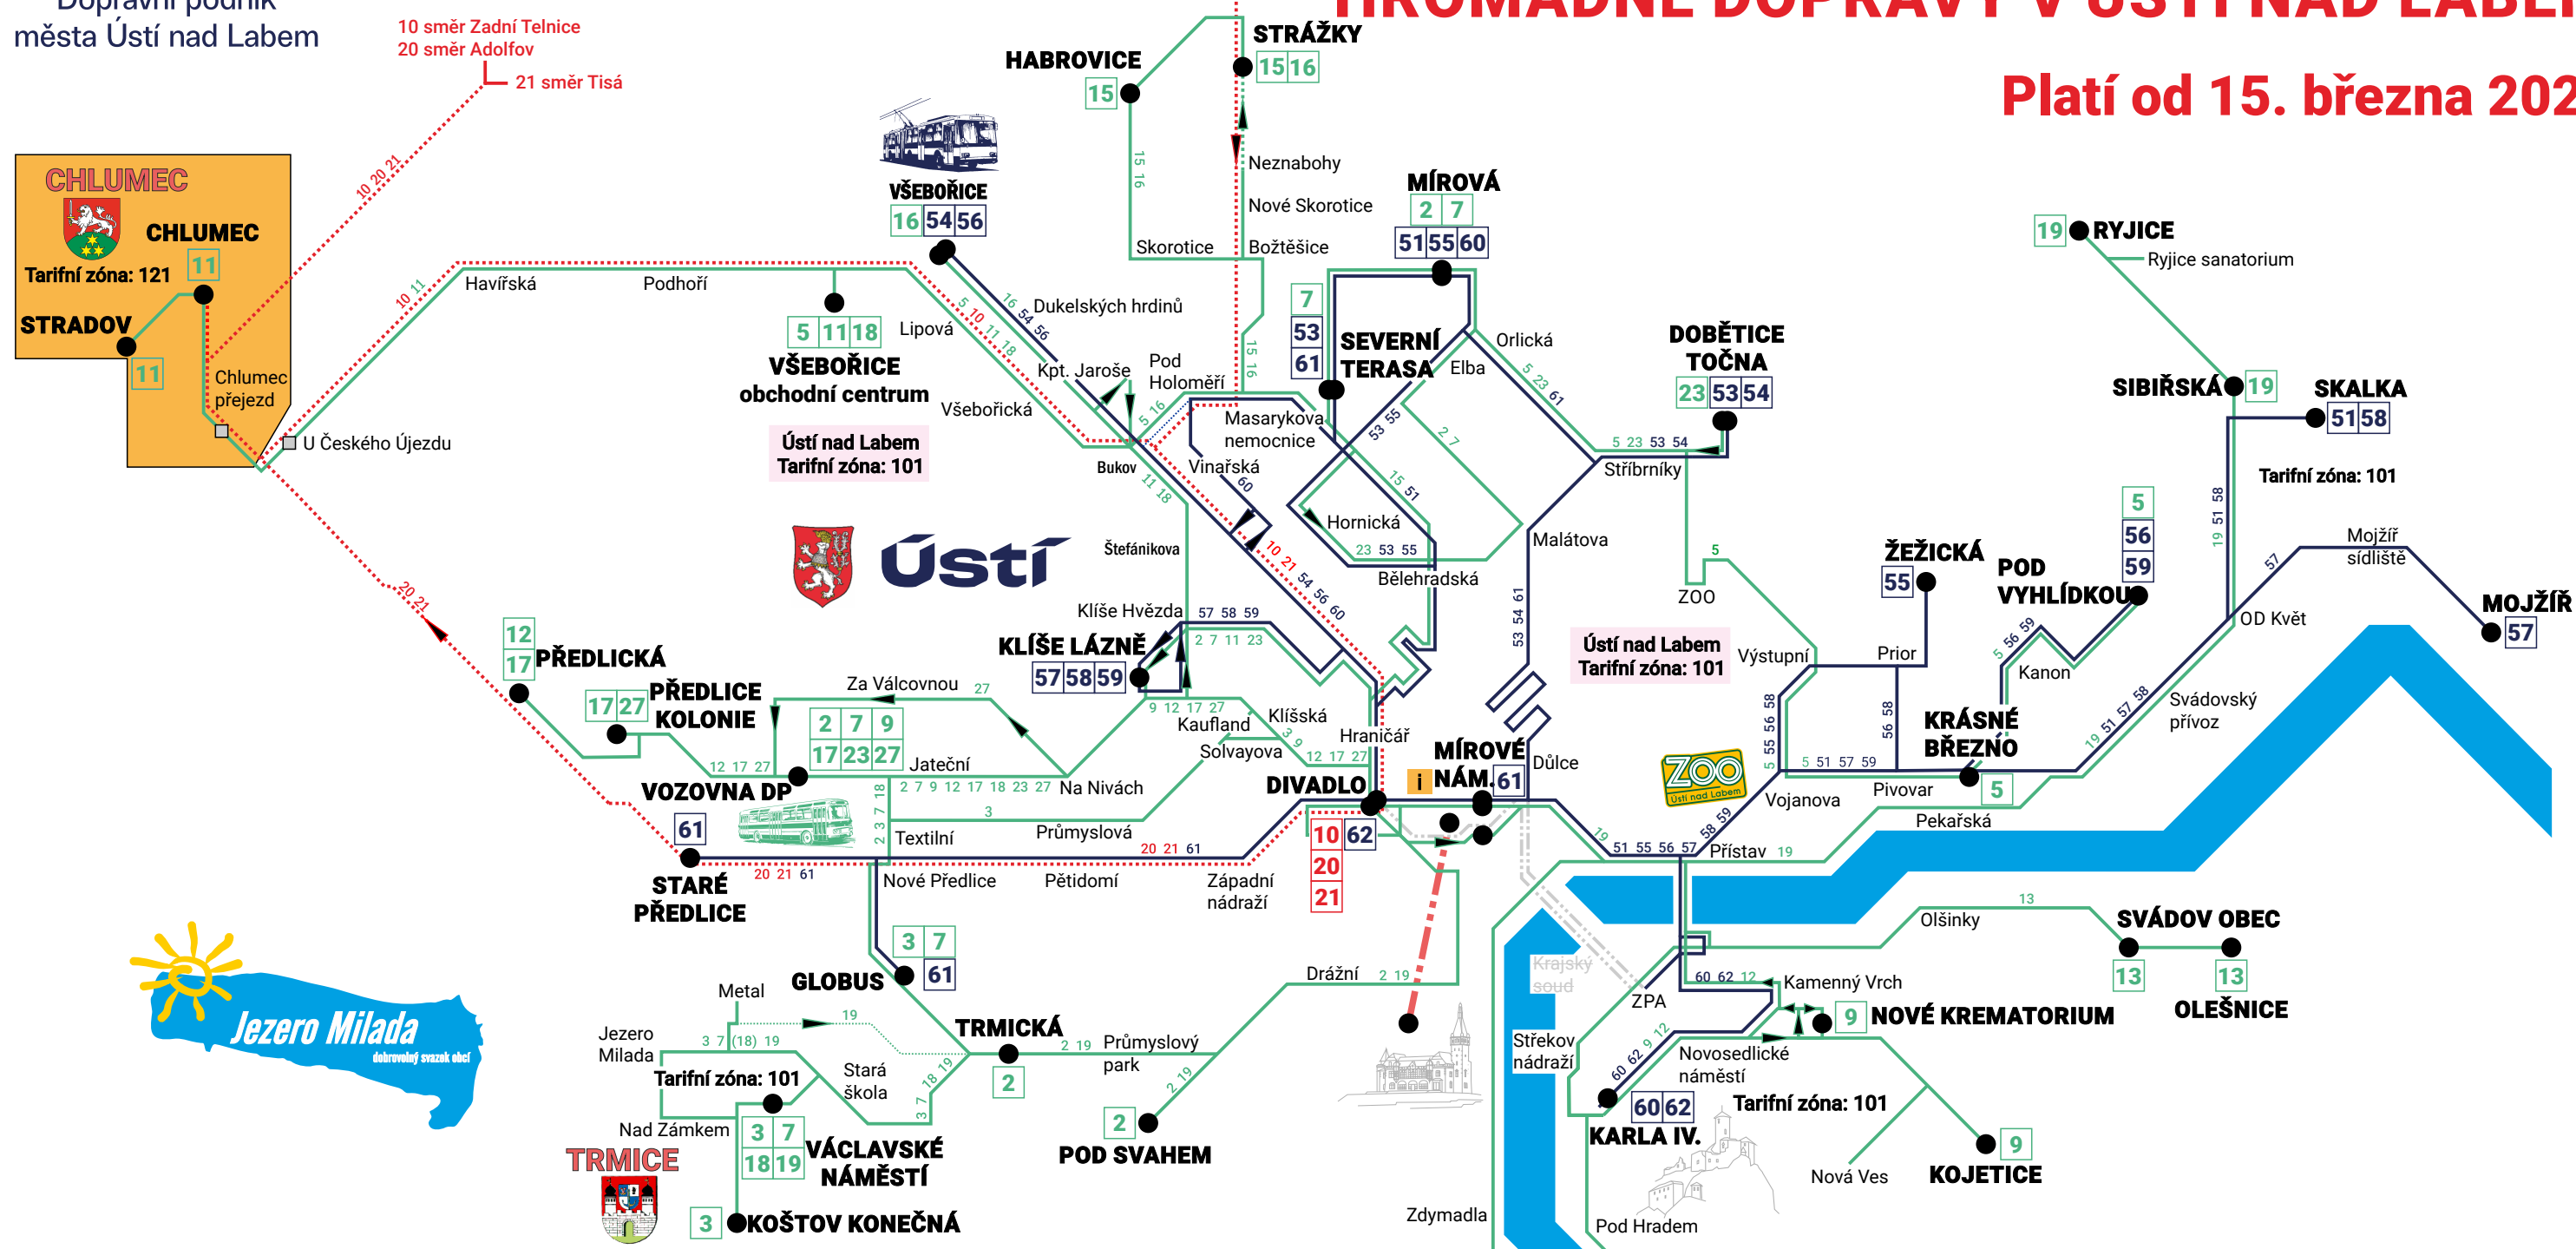

CHLUMEC
CHLUMEC
Tarifní zóna: 121
STRADOV
11
Chlumec přejezd
U Českého Újezdu

10 směr Zadní Telnice
20 směr Adolfovo
21 směr Tisá

ORIENTAČNÍ PLÁNEK ROZLOŽENÍ ZASTÁVEK MĚSTSKÉ HROMADNÉ DOPRAVY V CENTRU MĚSTA

- autobusové linky
- trolejbusové linky
- turistické autobusové linky
- lanová dráha Větruše
- i zákaznické a informační centrum