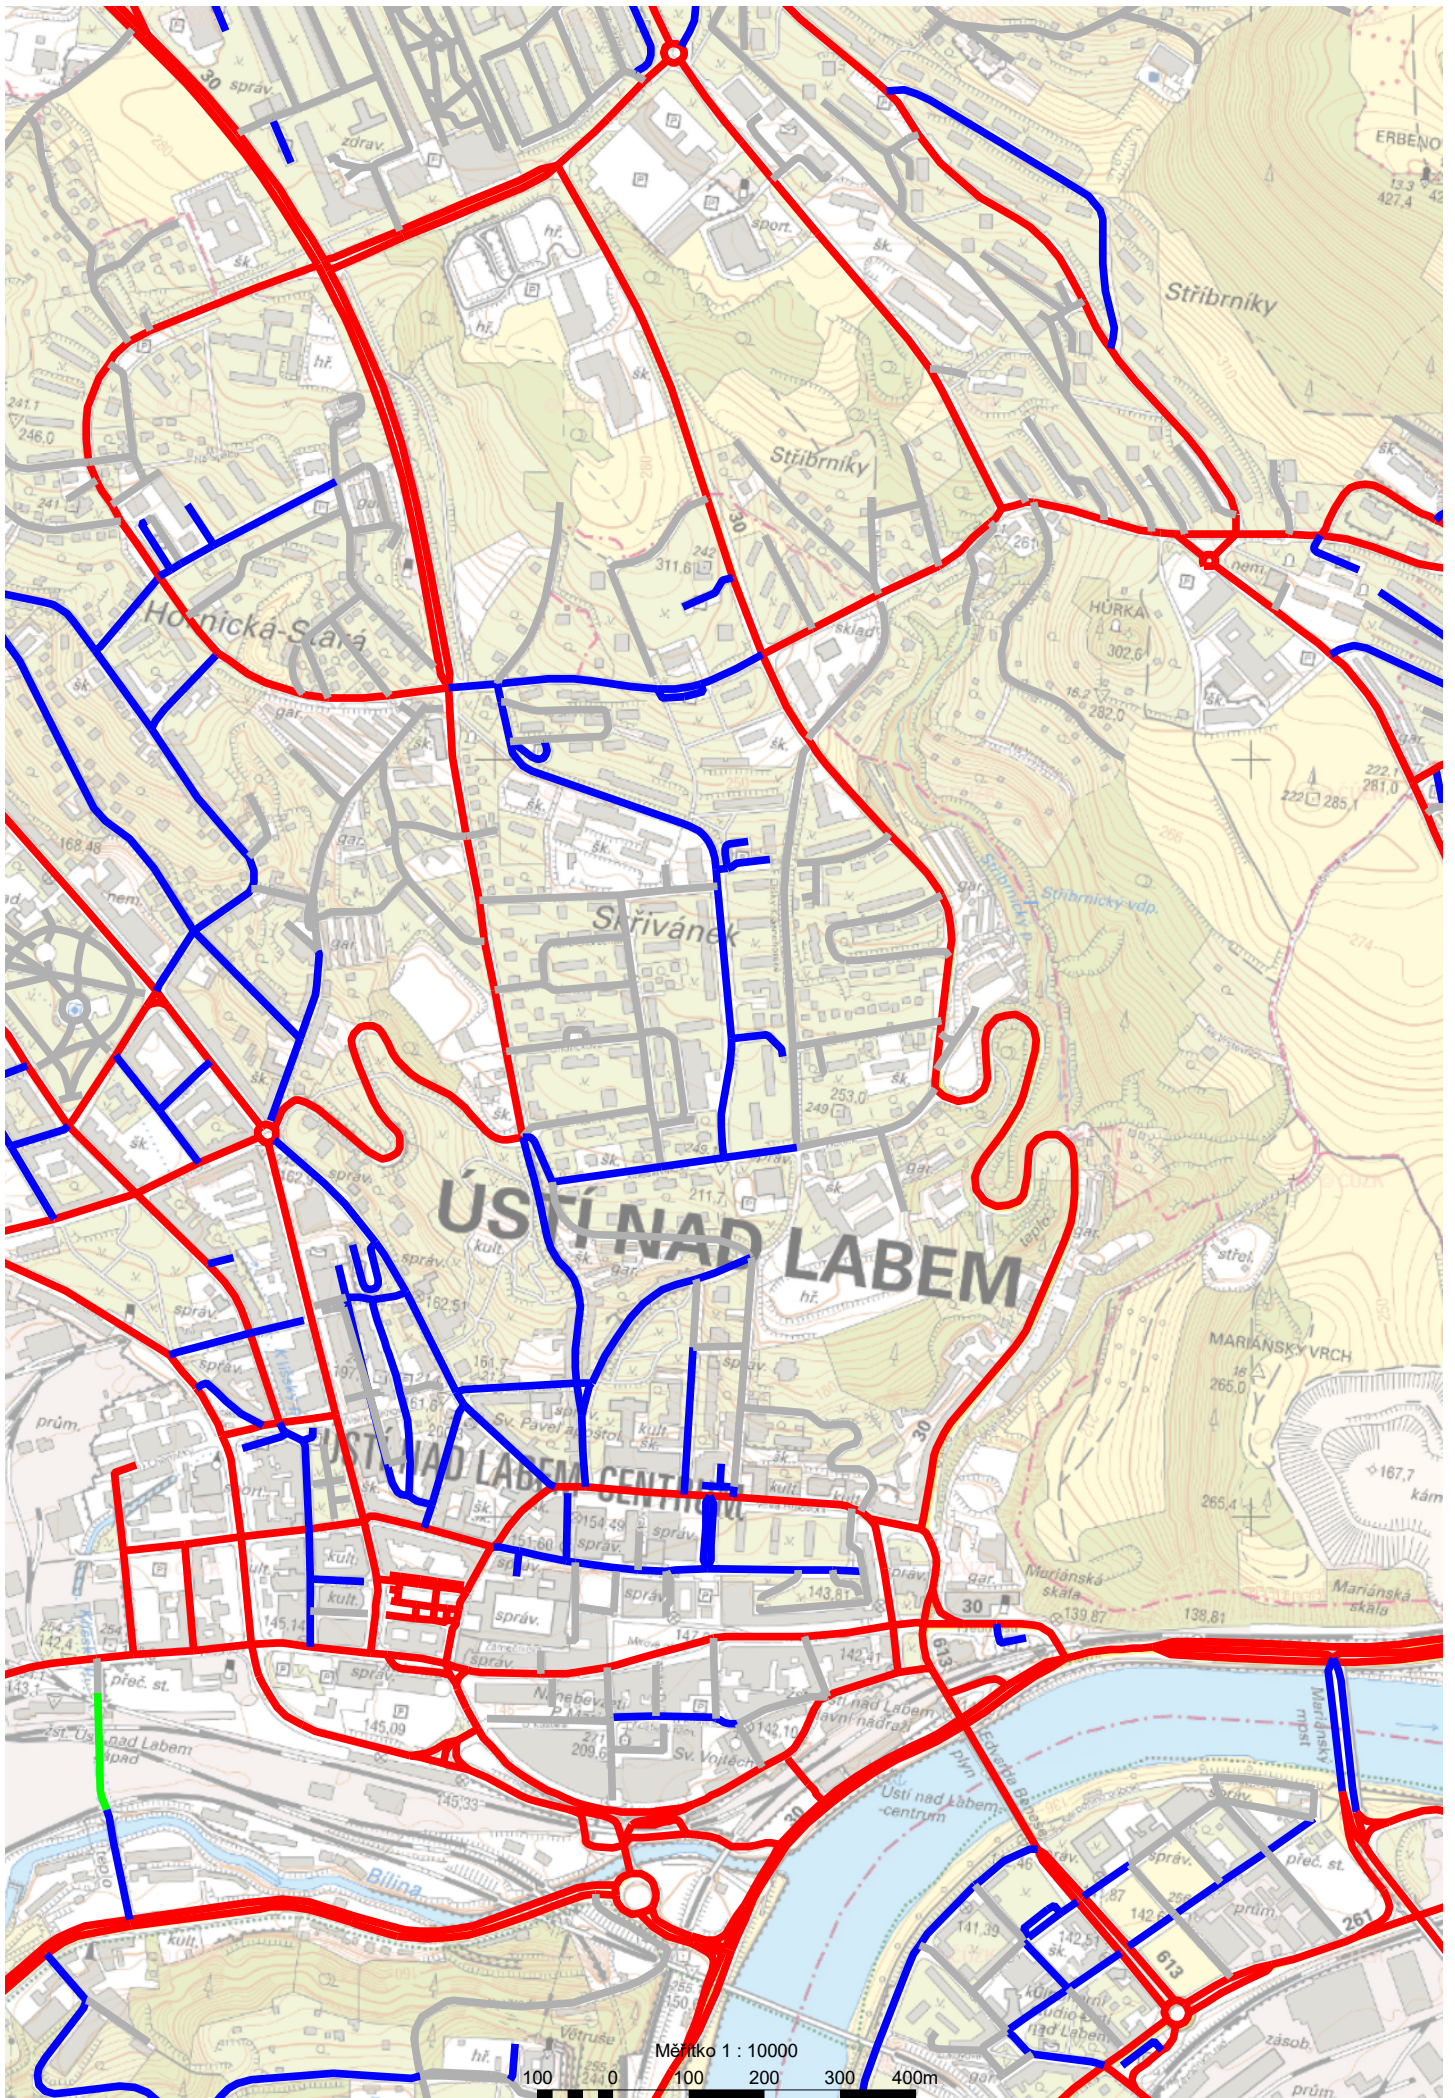

## PŘEDLICE

Měřítko 1 : 10000

100 0 100 200 300 400m

# ÚSTÍ NAD LABEM

Měřítko 1 : 10000

# KRÁSNE BŘEZNO

Měřítko 1 : 10000

Měřítko 1 : 10000

Měřítko 1 : 10000

Měřítko 1 : 10000

Měřítko : 10000

Měřítko 1 : 10000

Měřítko 1 : 10000