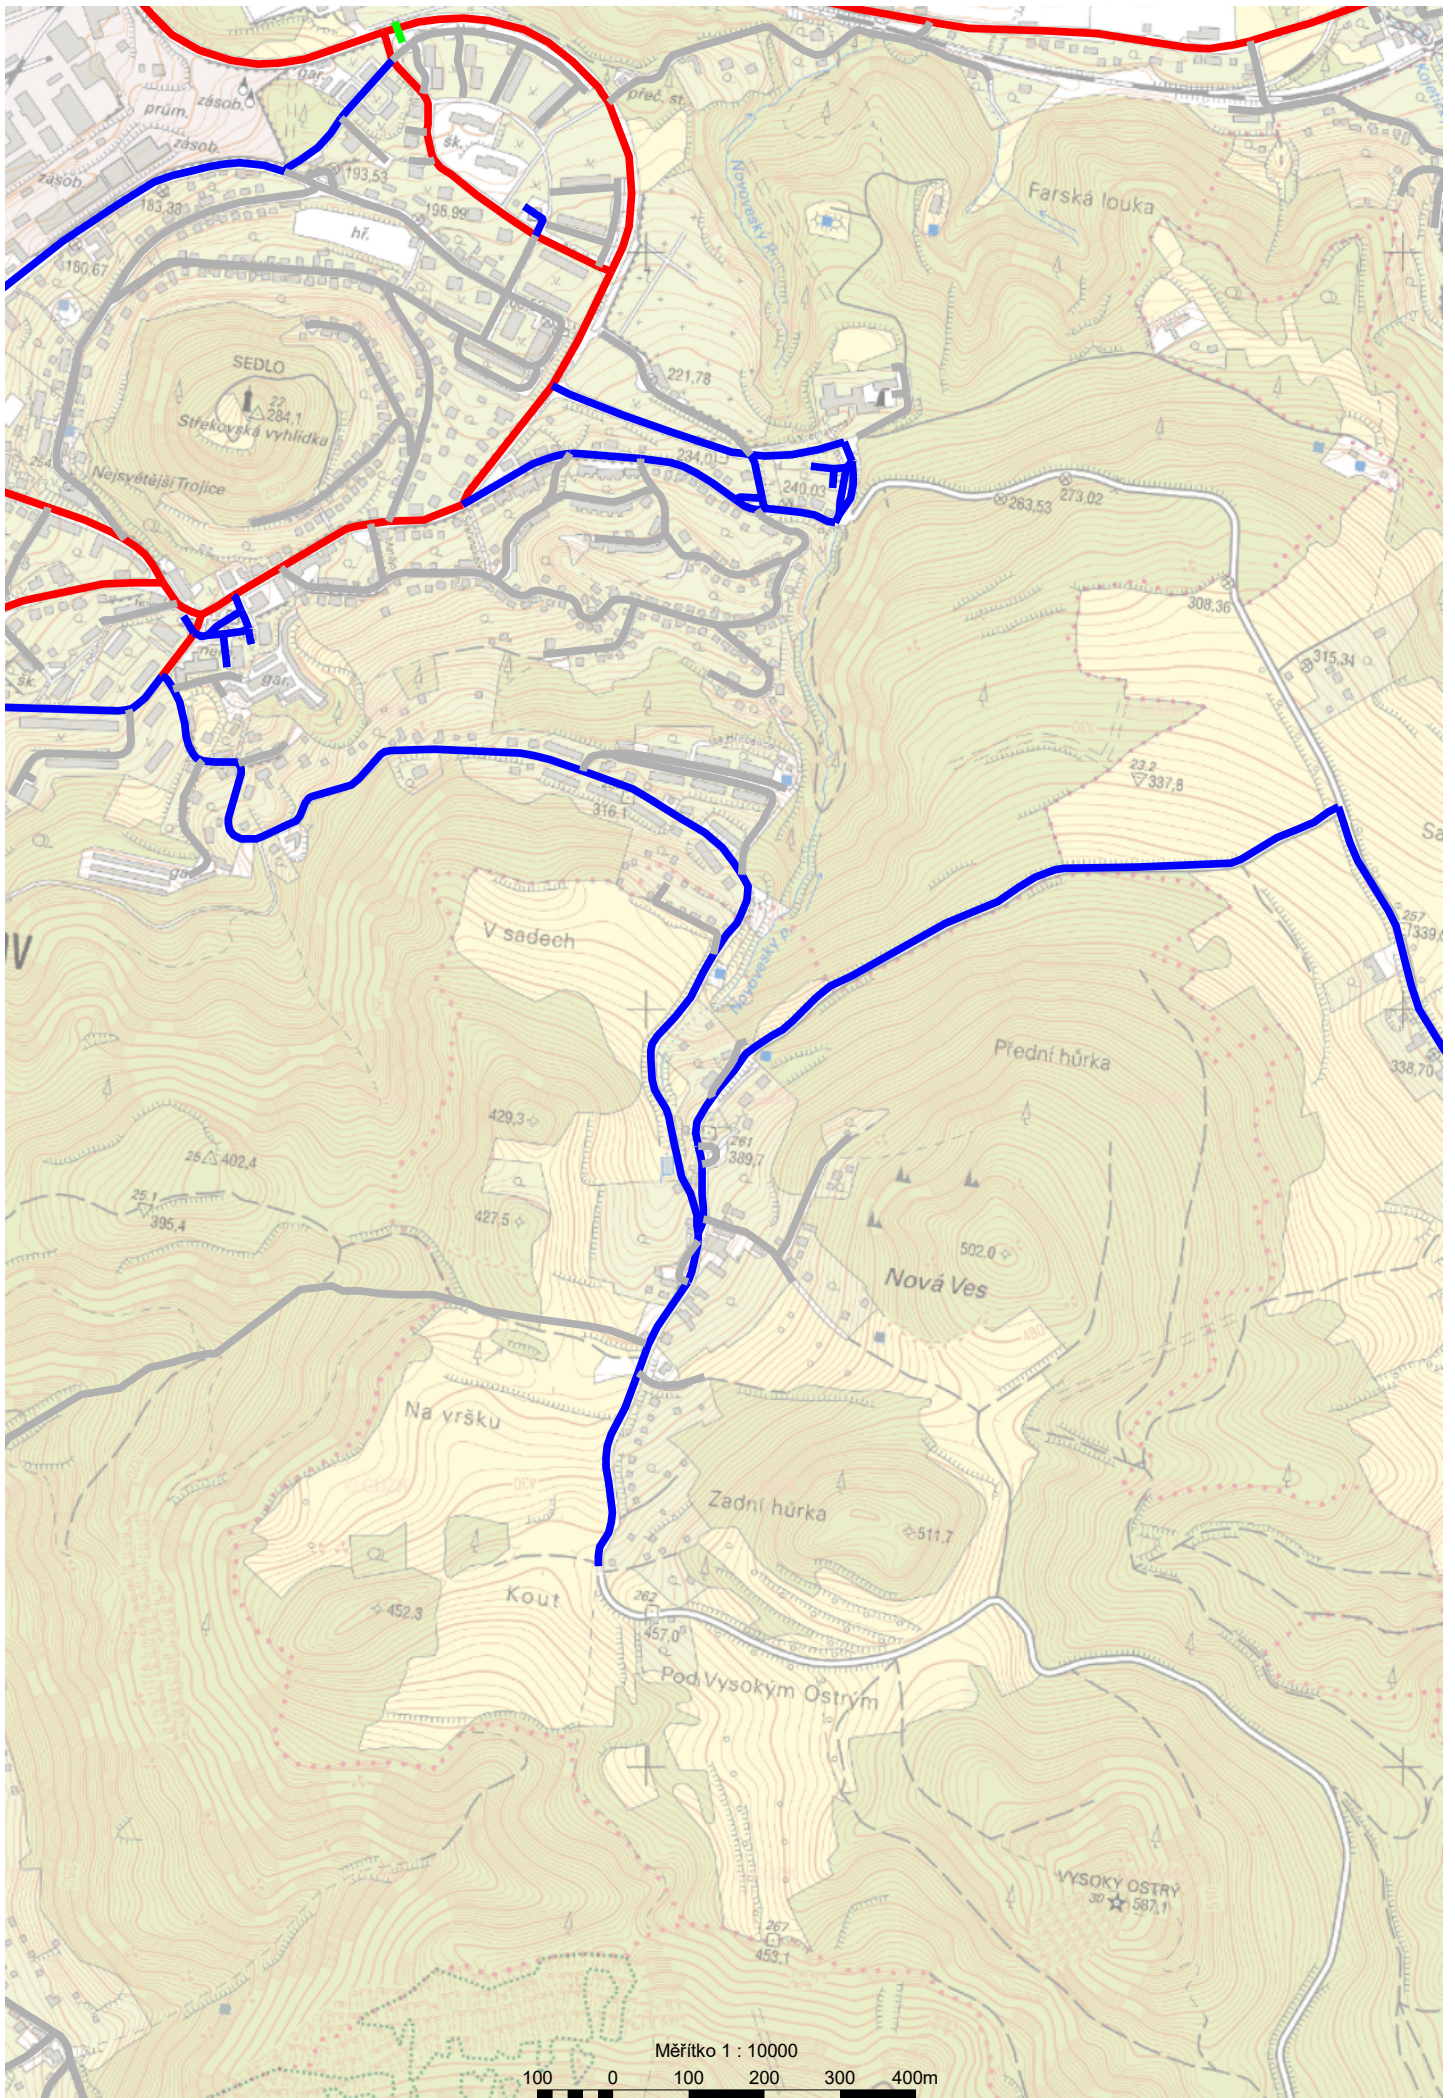

# ÚSTÍ NAD LABEM

Měřítko 1 : 10000

# KRÁSNE BŘEZNO

Měřítko 1 : 10000

Měřítko 1 : 10000

Měřítko 1 : 10000

Měřítko 1 : 10000

Měřítko : 10000

Měřítko 1 : 10000

Měřítko 1 : 10000

100 0 100 200 300 400m

Měřítko 1 : 10000

Měřítko 1 : 10000

100 0 100 200 300 400m