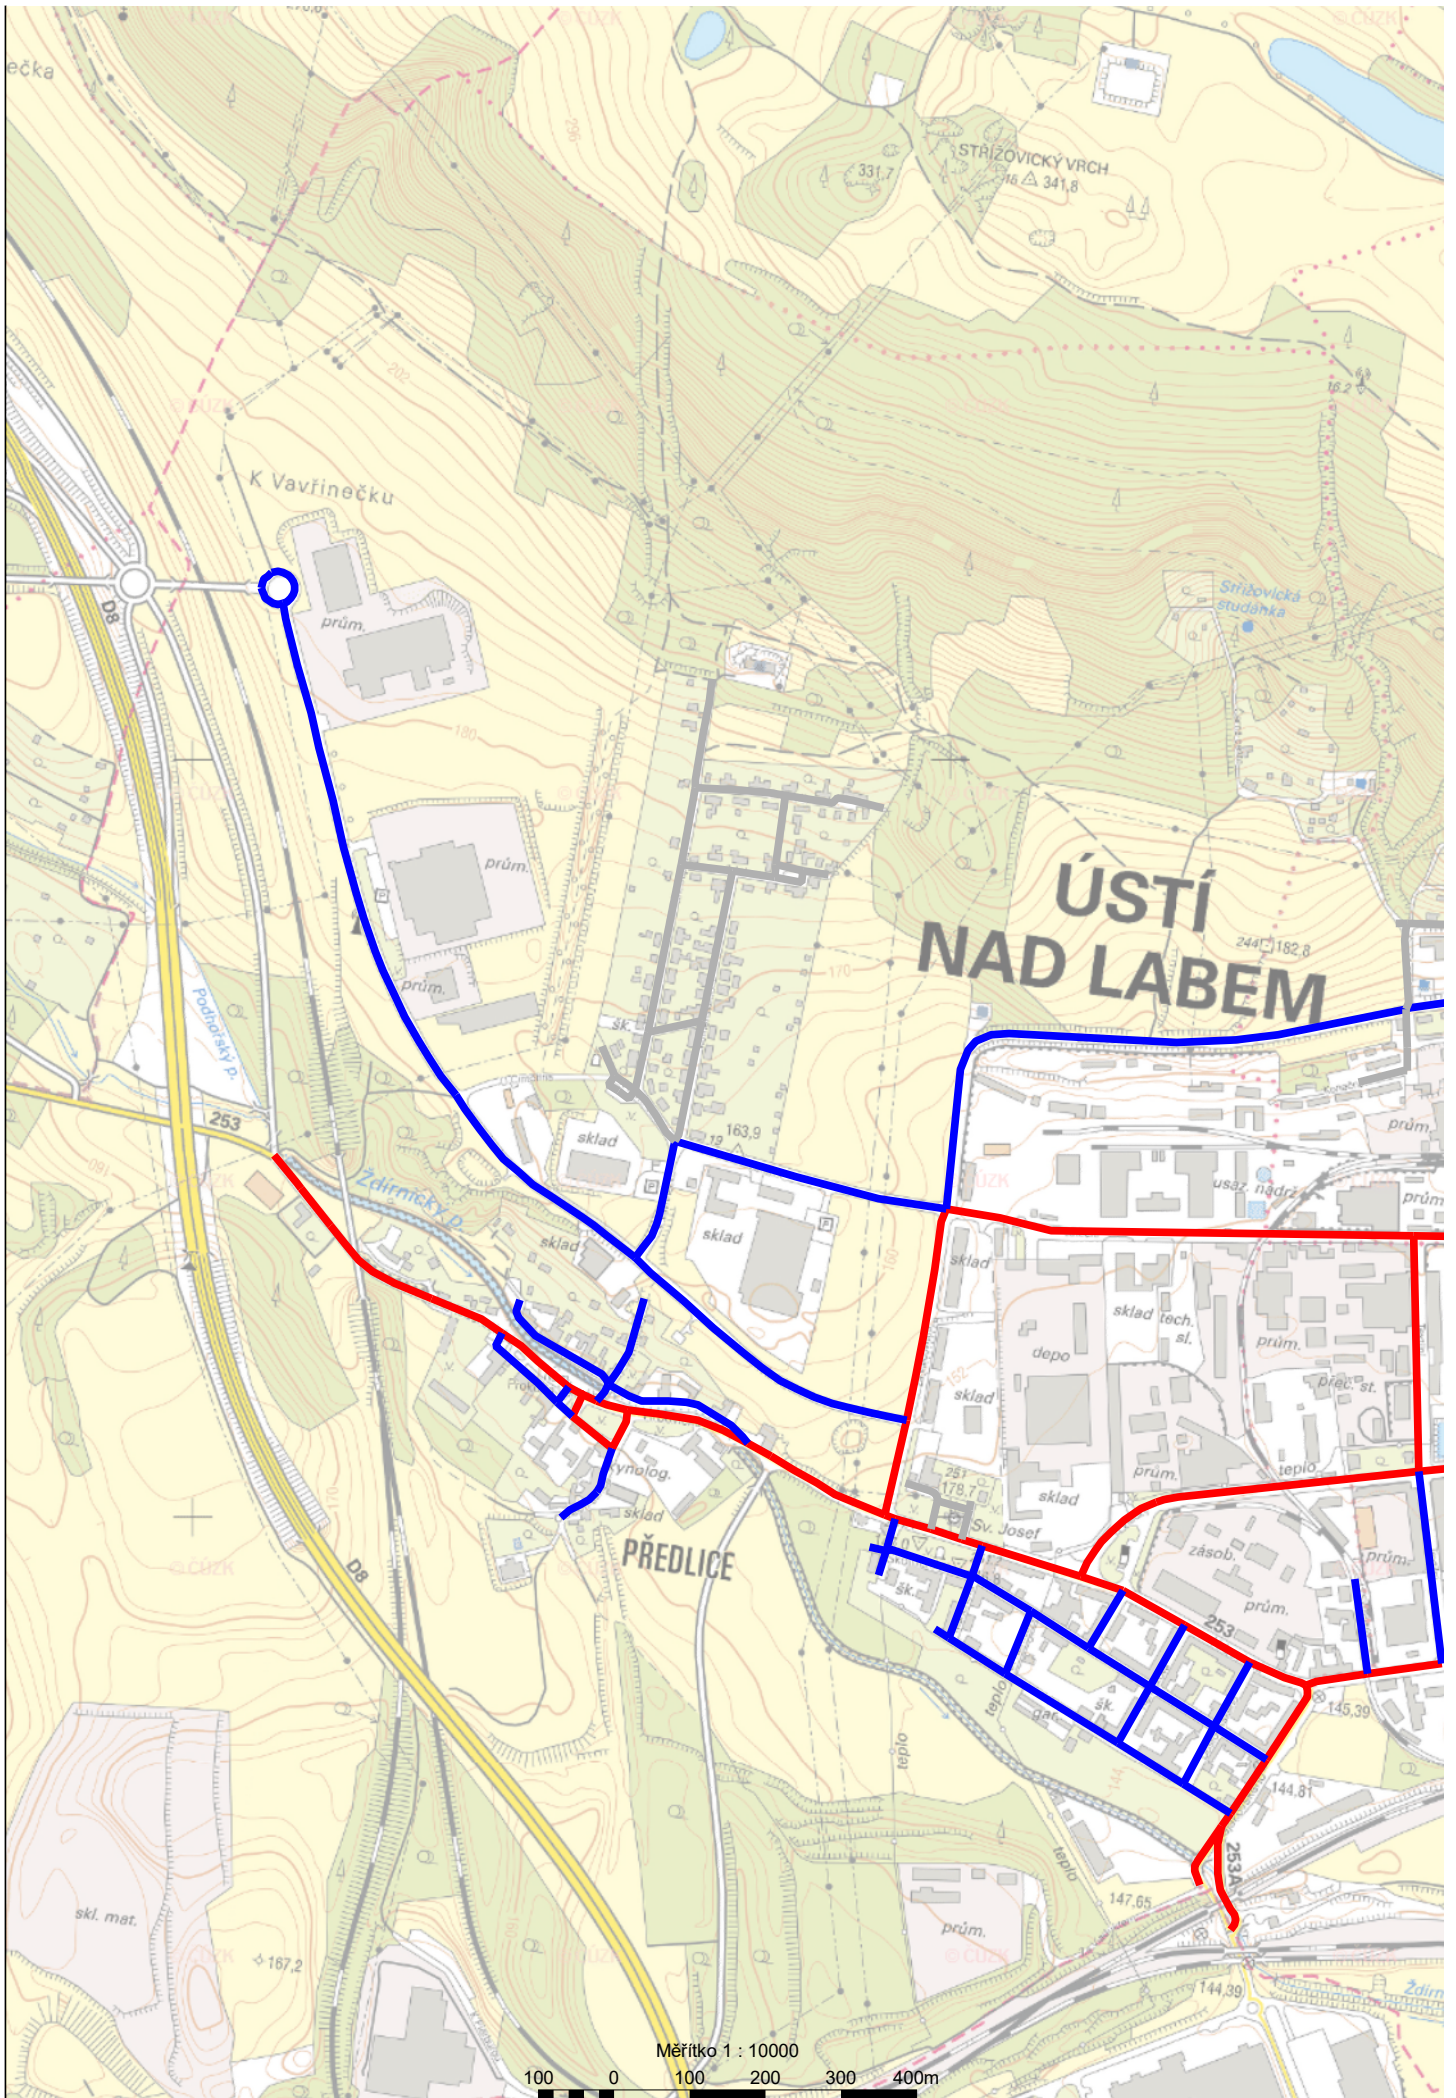

Chuderovec

Chudarov

SEVERNÍ TERASA

Kočkov

Měřítko 1 : 10000  
100 0 200 300 400m