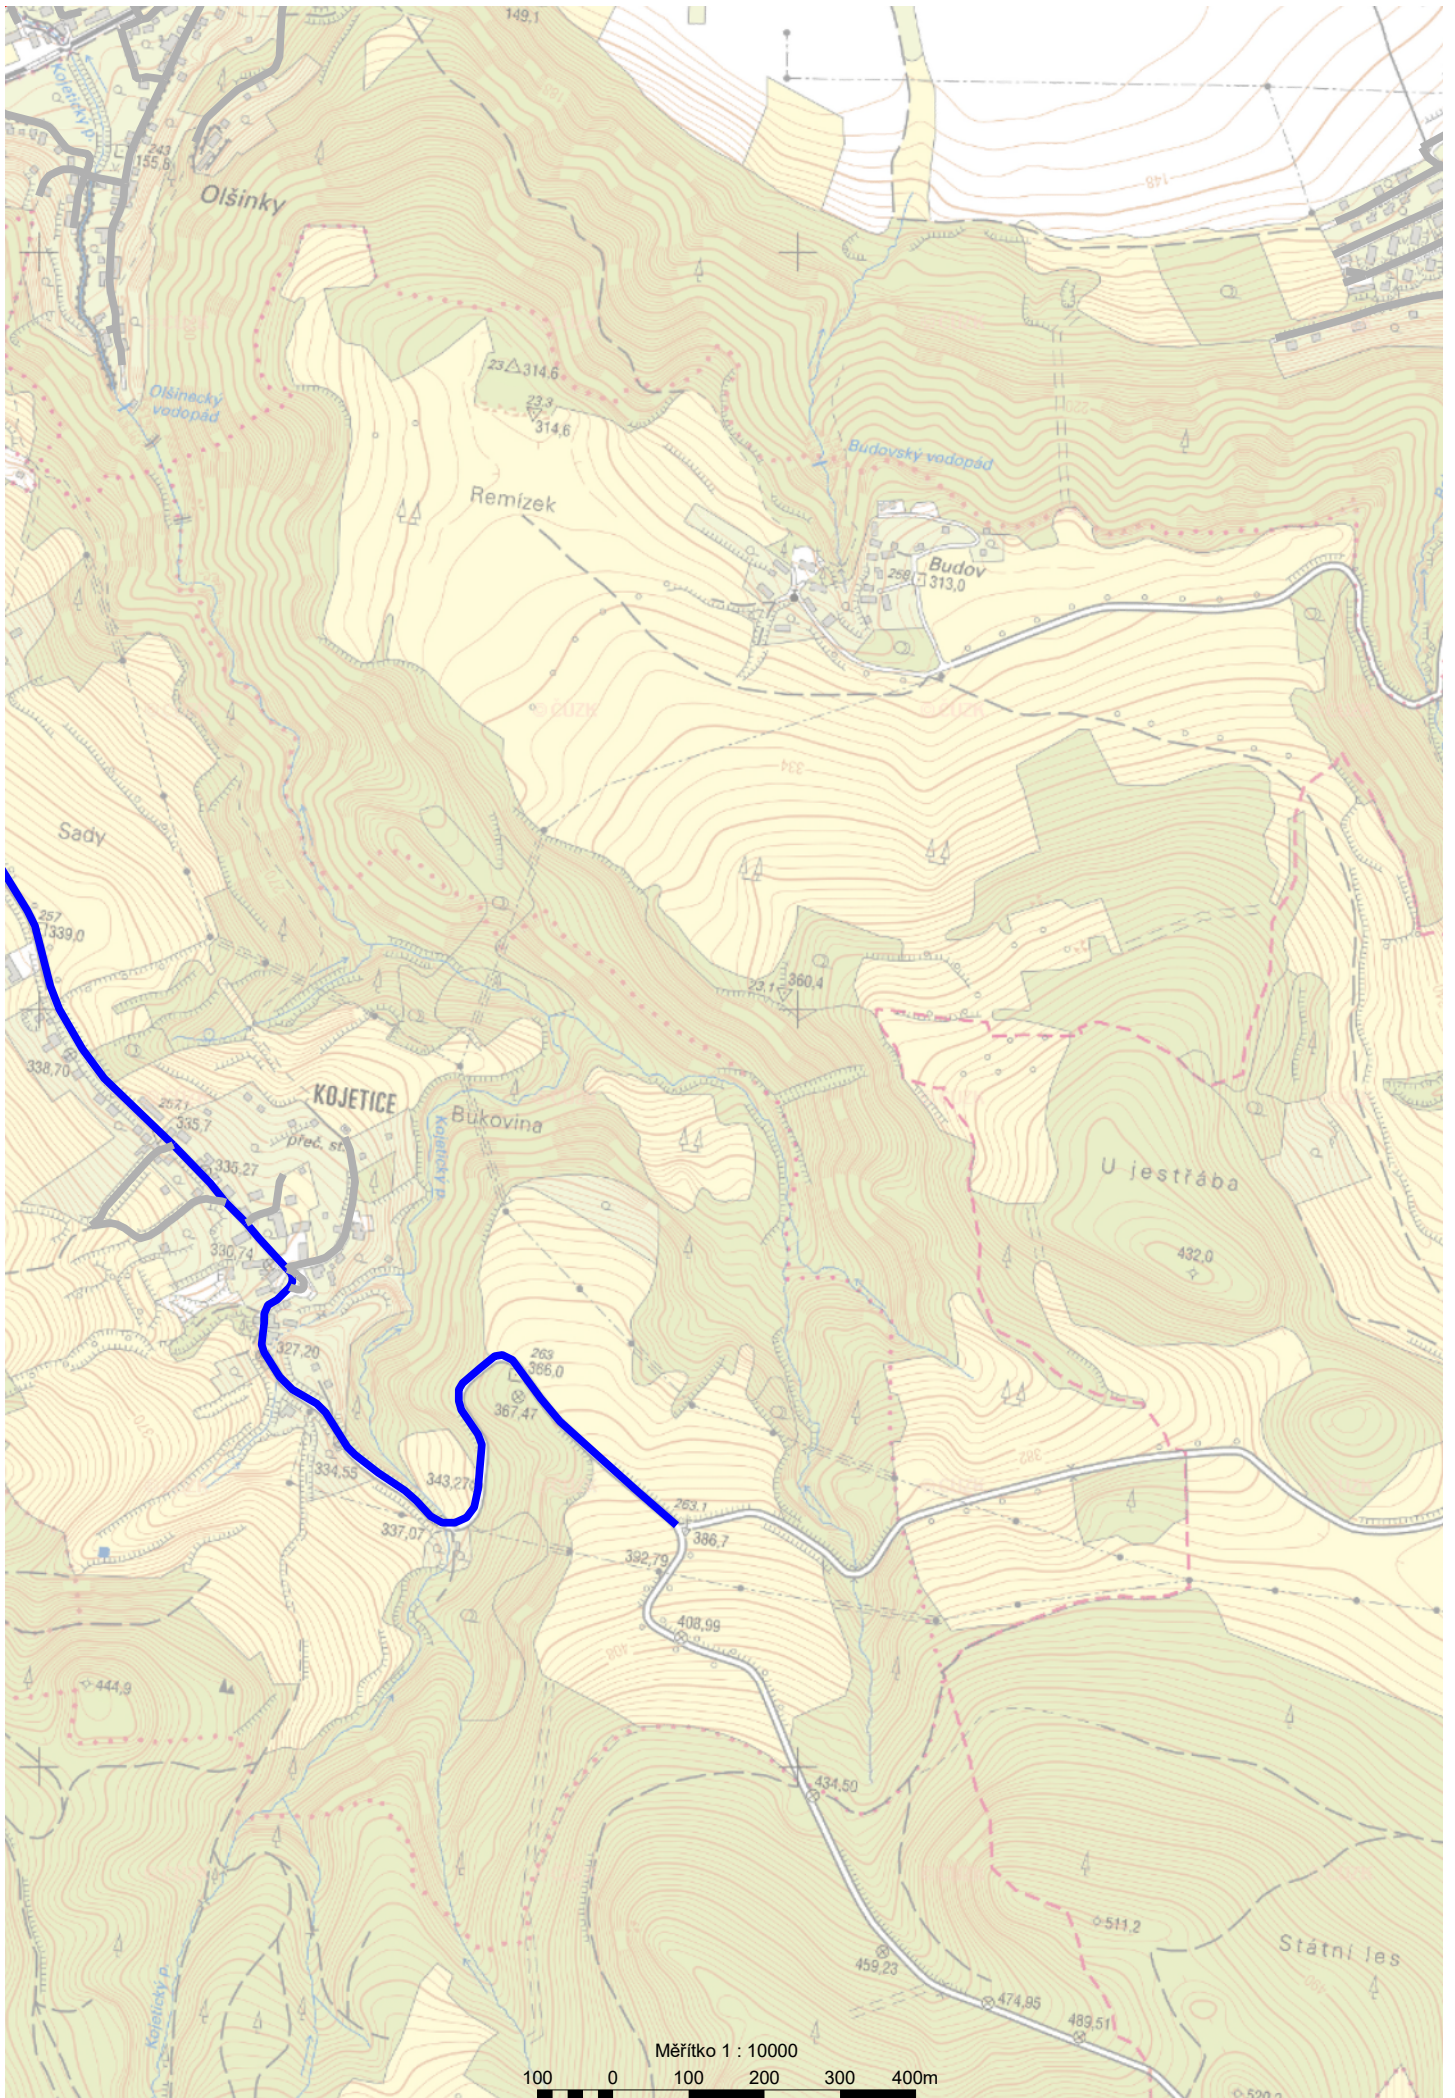

Chuderovec

Chudarov

SEVERNÍ TERASA

Kočkov

Měřítko 1 : 10000  
100 0 200 300 400m

# ÚSTÍ NAD LABEM

Měřítko 1 : 10000

# KRÁSNE BŘEZNO

Měřítko 1 : 10000

Měřítko 1 : 10000

Měřítko 1 : 10000

Měřítko 1 : 10000

Měřítko : 10000

Měřítko 1 : 10000

Měřítko 1 : 10000

100 0 100 200 300 400m

Měřítko 1 : 10000

Měřítko 1 : 10000

100 0 100 200 300 400m