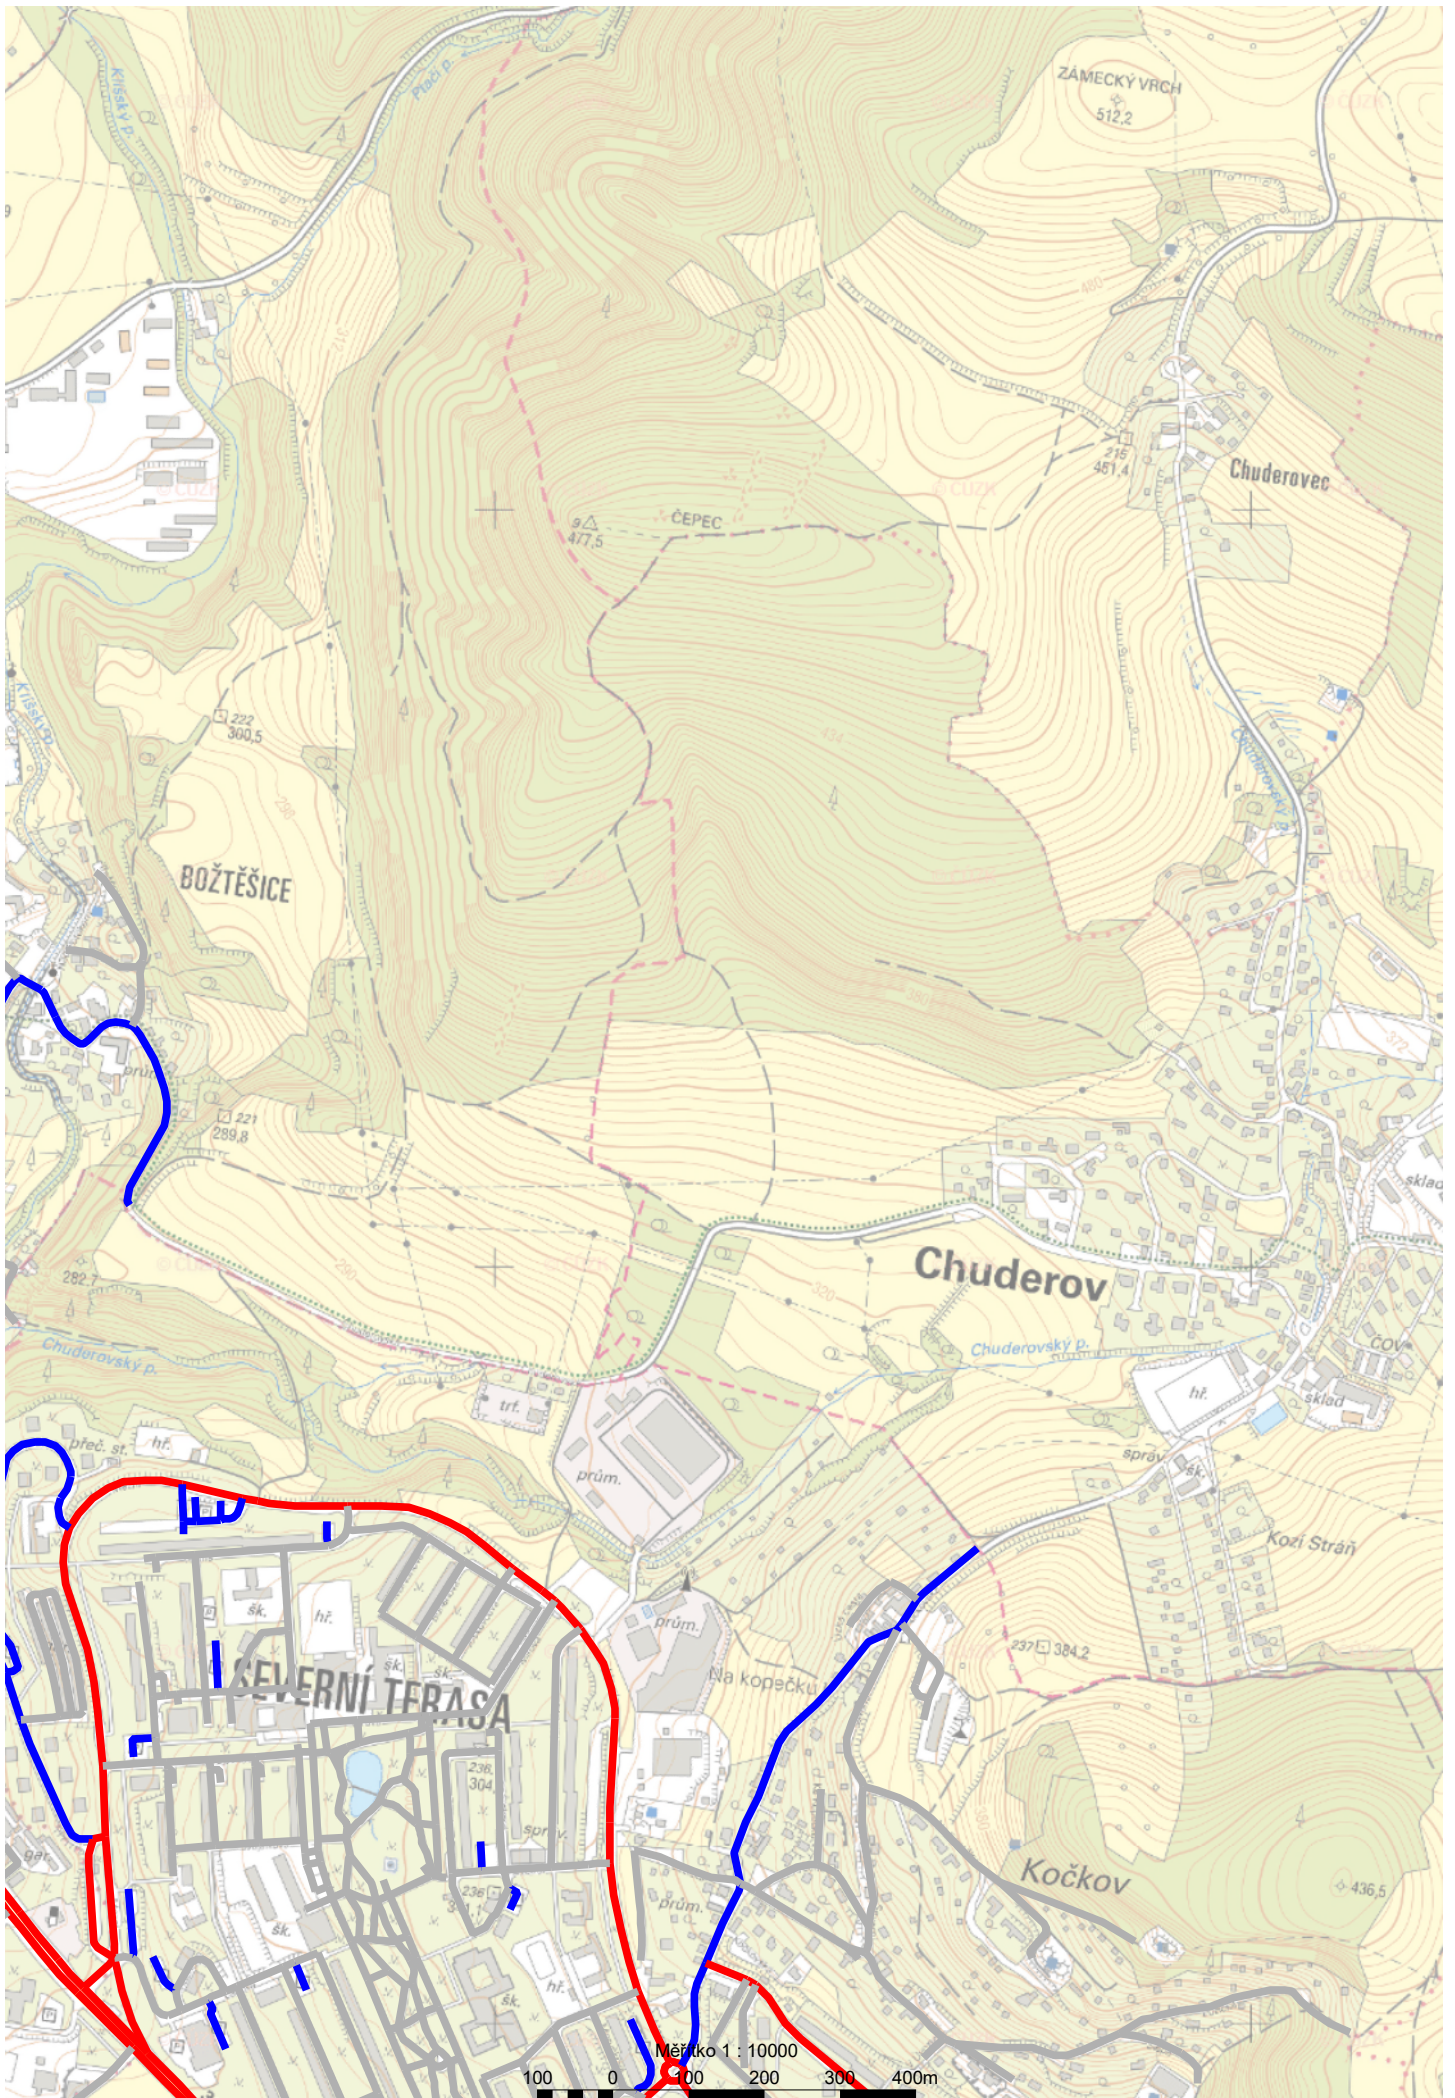

## Výška světelných míst

- 10m
- 6m
- 8m
- atyp

Měřítko 1 : 10000

100 0 100 200 300 400m

Měřítko 1 : 10000

ZAMECKÝ VRCH  
512.2

ČEPEC  
475

BOŽTĚŠICE

Chuderovec

Chudarov

SEVERNÍ TERASA

Kočkov

Měřítko 1 : 10000  
100 0 200 300 400m