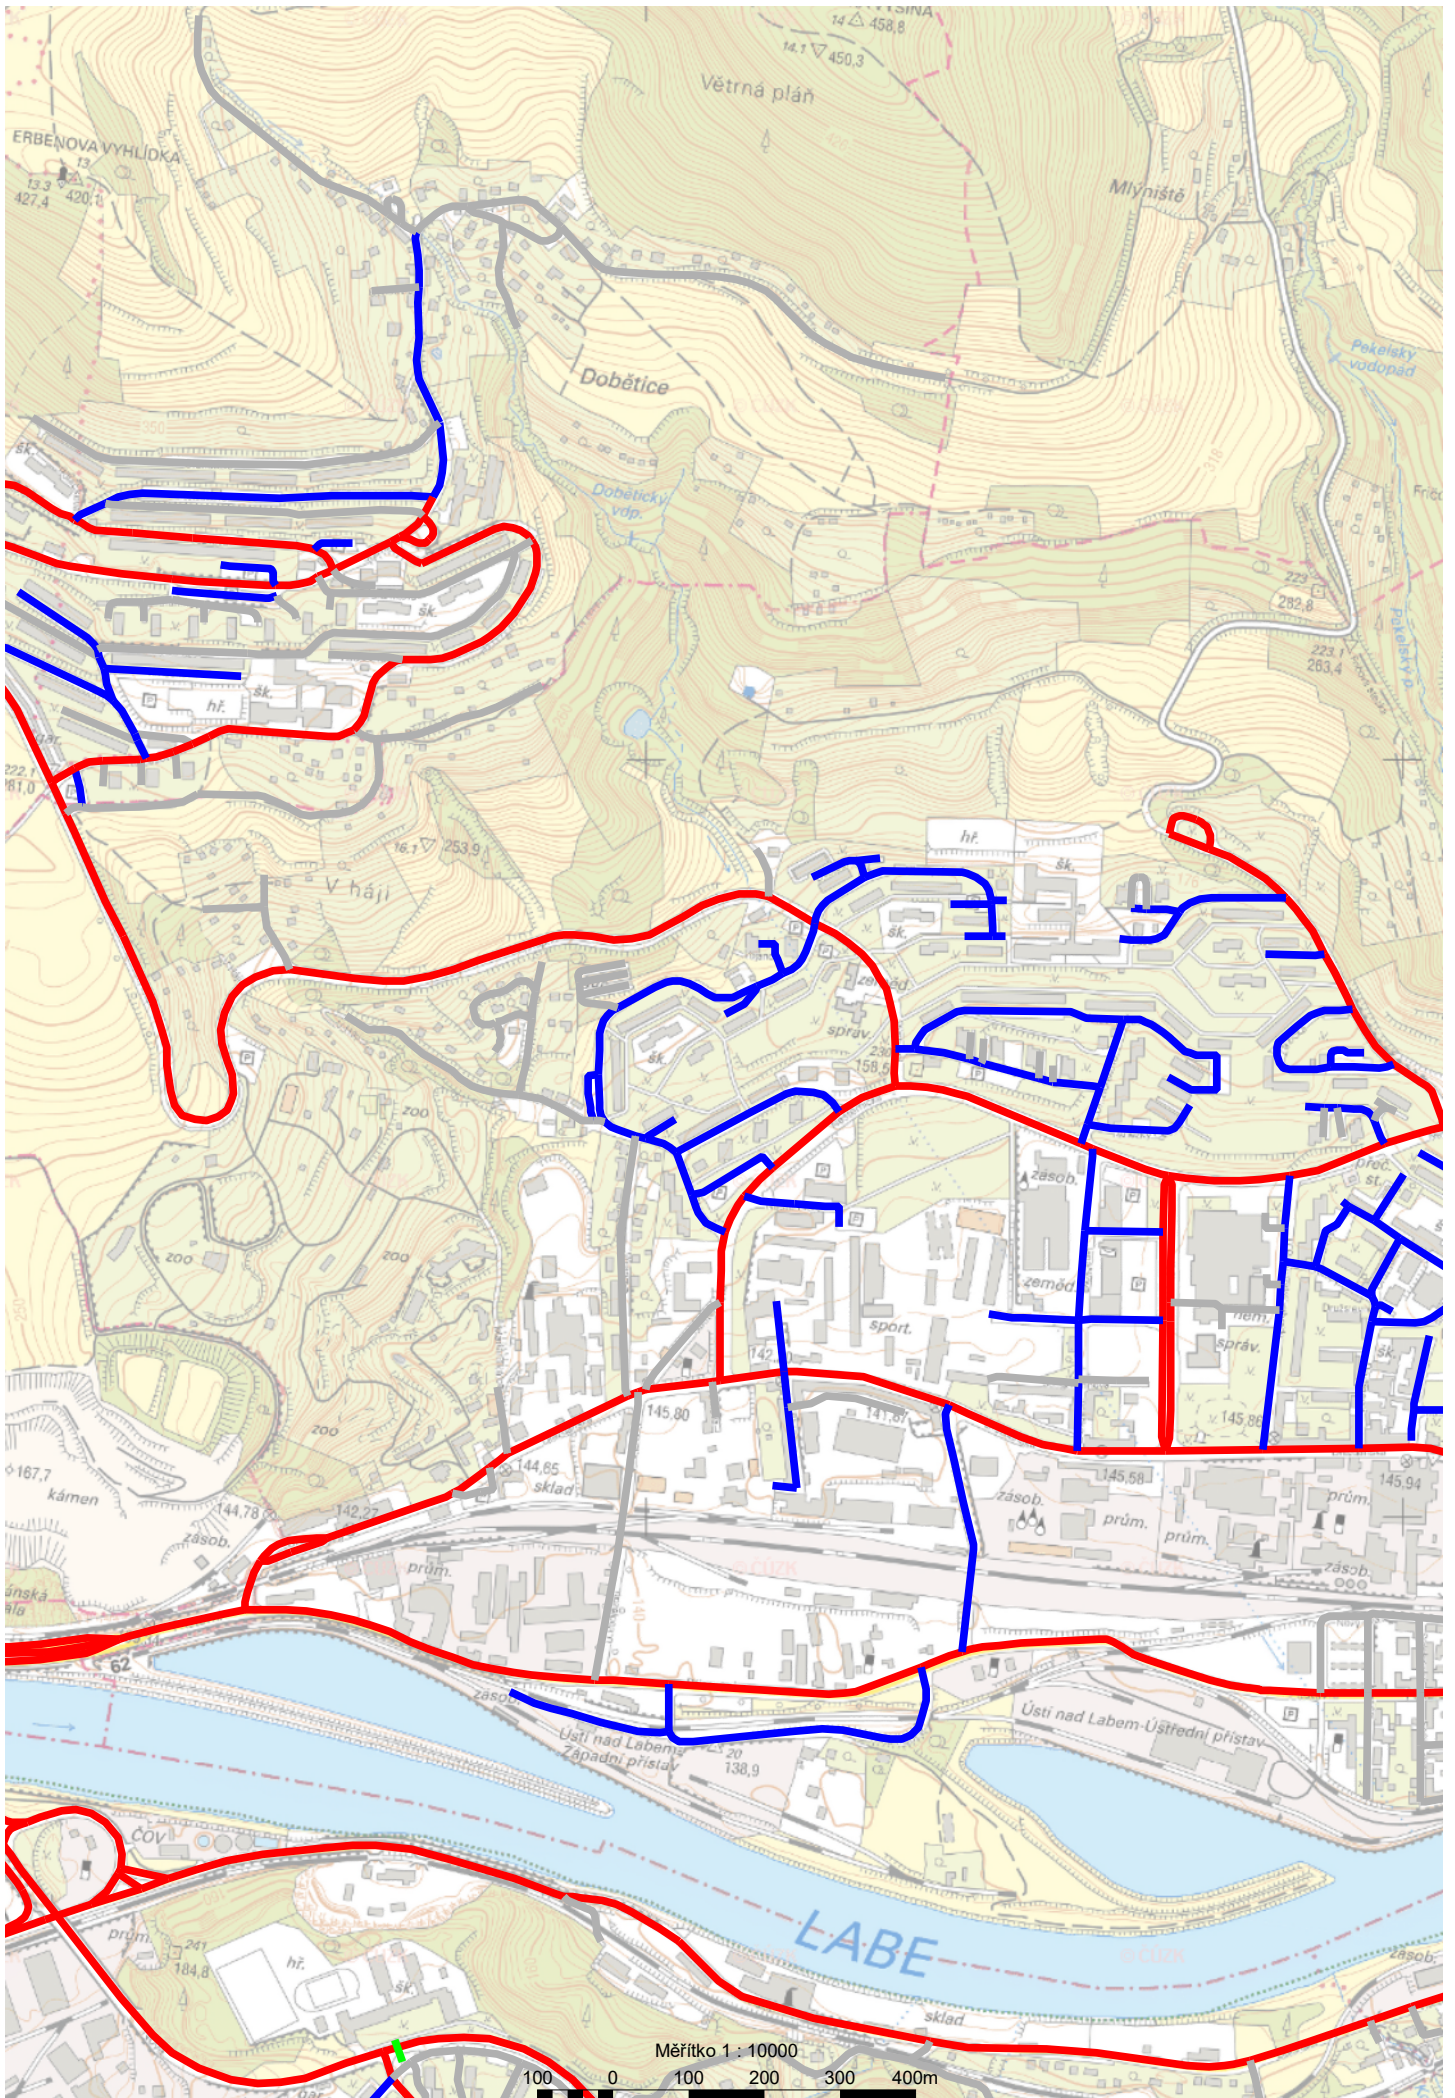

Chuderovec

Chudarov

SEVERNÍ TERASA

Kočkov

Měřítko 1 : 10000  
100 0 200 300 400m

## PŘEDLICE

Měřítko 1 : 10000

100 0 100 200 300 400m

# ÚSTÍ NAD LABEM

Měřítko 1 : 10000

# KRÁSNE BŘEZNO

Měřítko 1 : 10000

Měřítko 1 : 10000

Měřítko 1 : 10000

Měřítko 1 : 10000

Měřítko : 10000

Měřítko 1 : 10000

Měřítko 1 : 10000