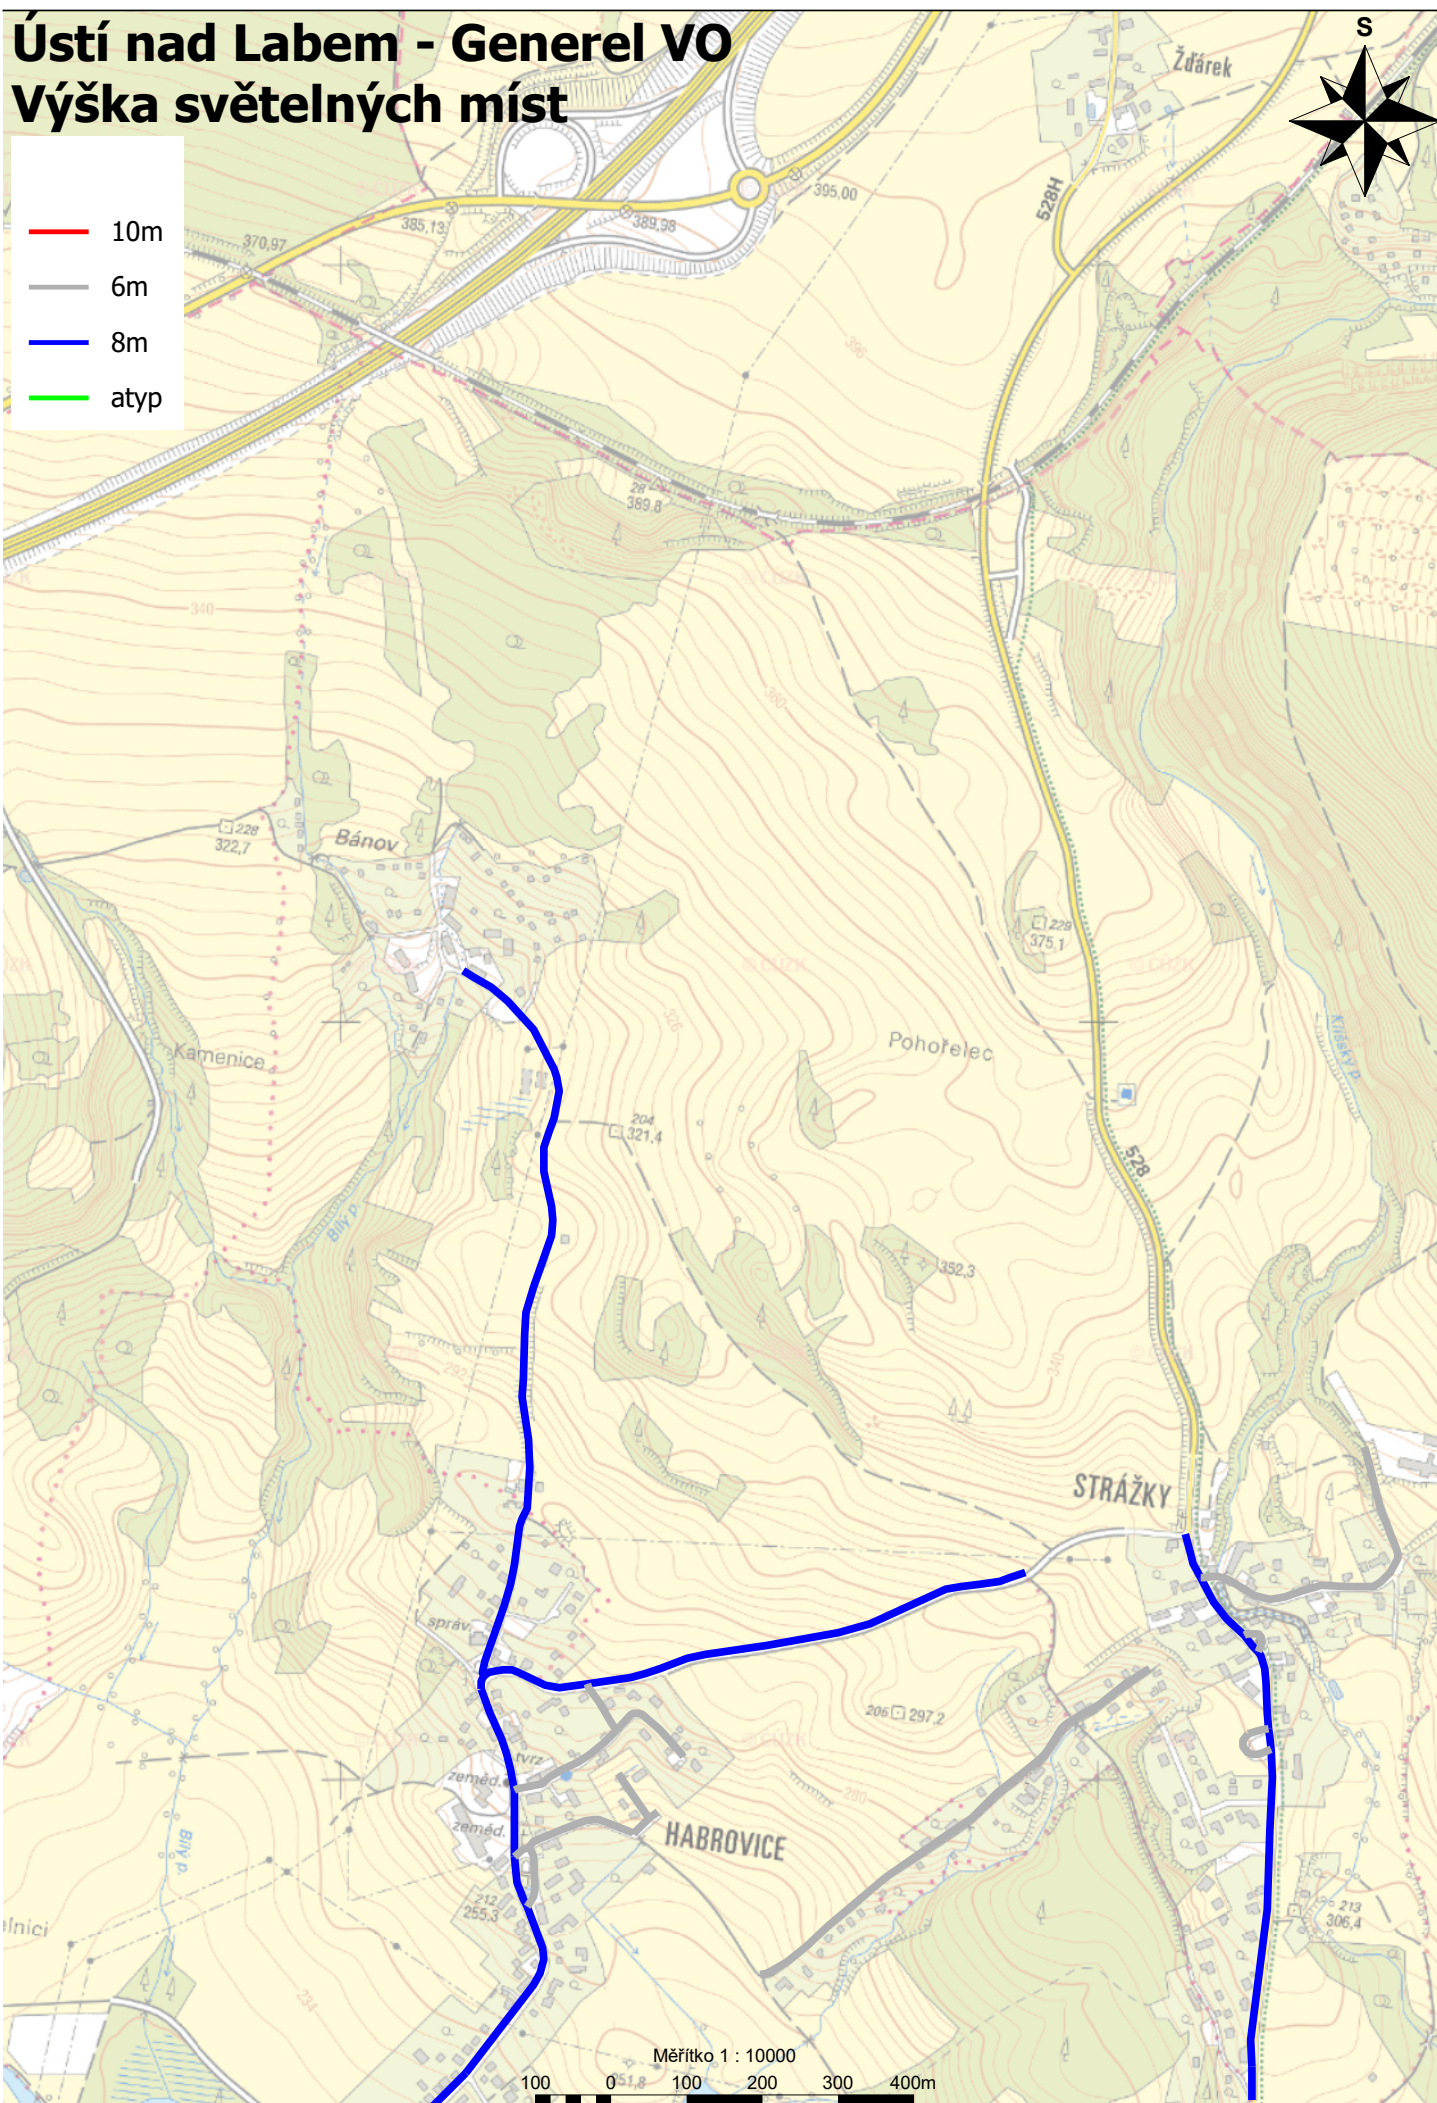

## Výška světelných míst

- 10m
- 6m
- 8m
- atyp

Měřítko 1 : 10000

100 0 100 200 300 400m

Měřítko 1 : 10000

ZAMECKÝ VRCH  
512.2

ČEPEC  
475

BOŽTĚŠICE

Chuderovec

Chudarov

SEVERNÍ TERASA

Kočkov

Měřítko 1 : 10000  
100 0 200 300 400m