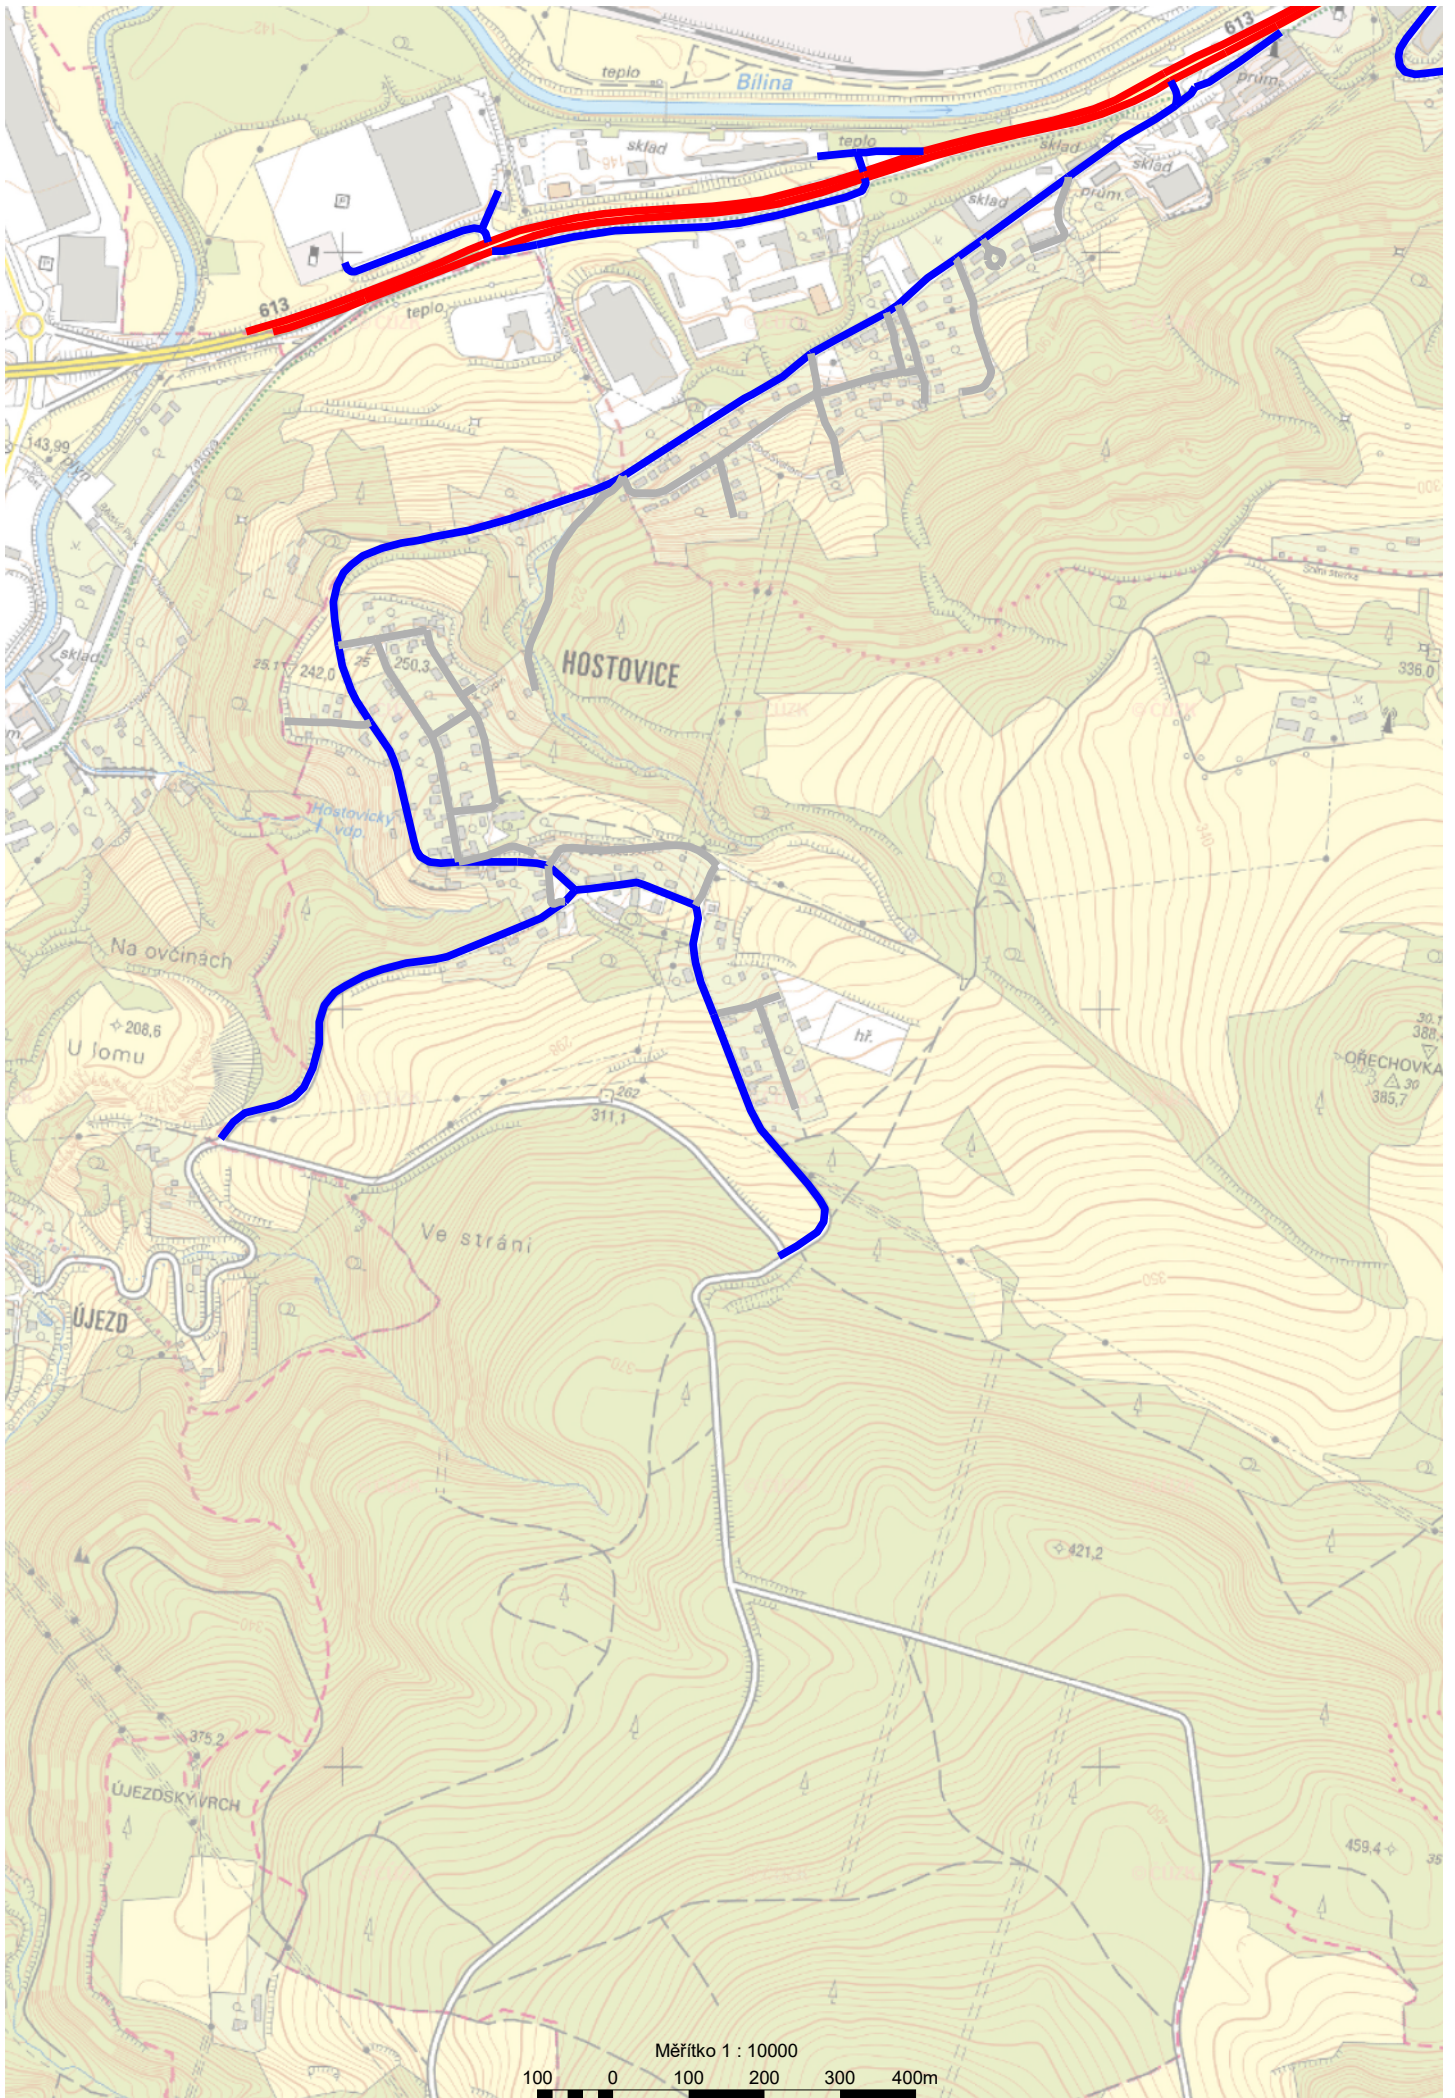

Chuderovec

Chudarov

SEVERNÍ TERASA

Kočkov

Měřítko 1 : 10000  
100 0 200 300 400m

# ÚSTÍ NAD LABEM

Měřítko 1 : 10000

# KRÁSNE BŘEZNO

Měřítko 1 : 10000

Měřítko 1 : 10000

Měřítko 1 : 10000

Měřítko 1 : 10000

Měřítko : 10000

Měřítko 1 : 10000

Měřítko 1 : 10000

100 0 100 200 300 400m

Měřítko 1 : 10000

Měřítko 1 : 10000

100 0 100 200 300 400m