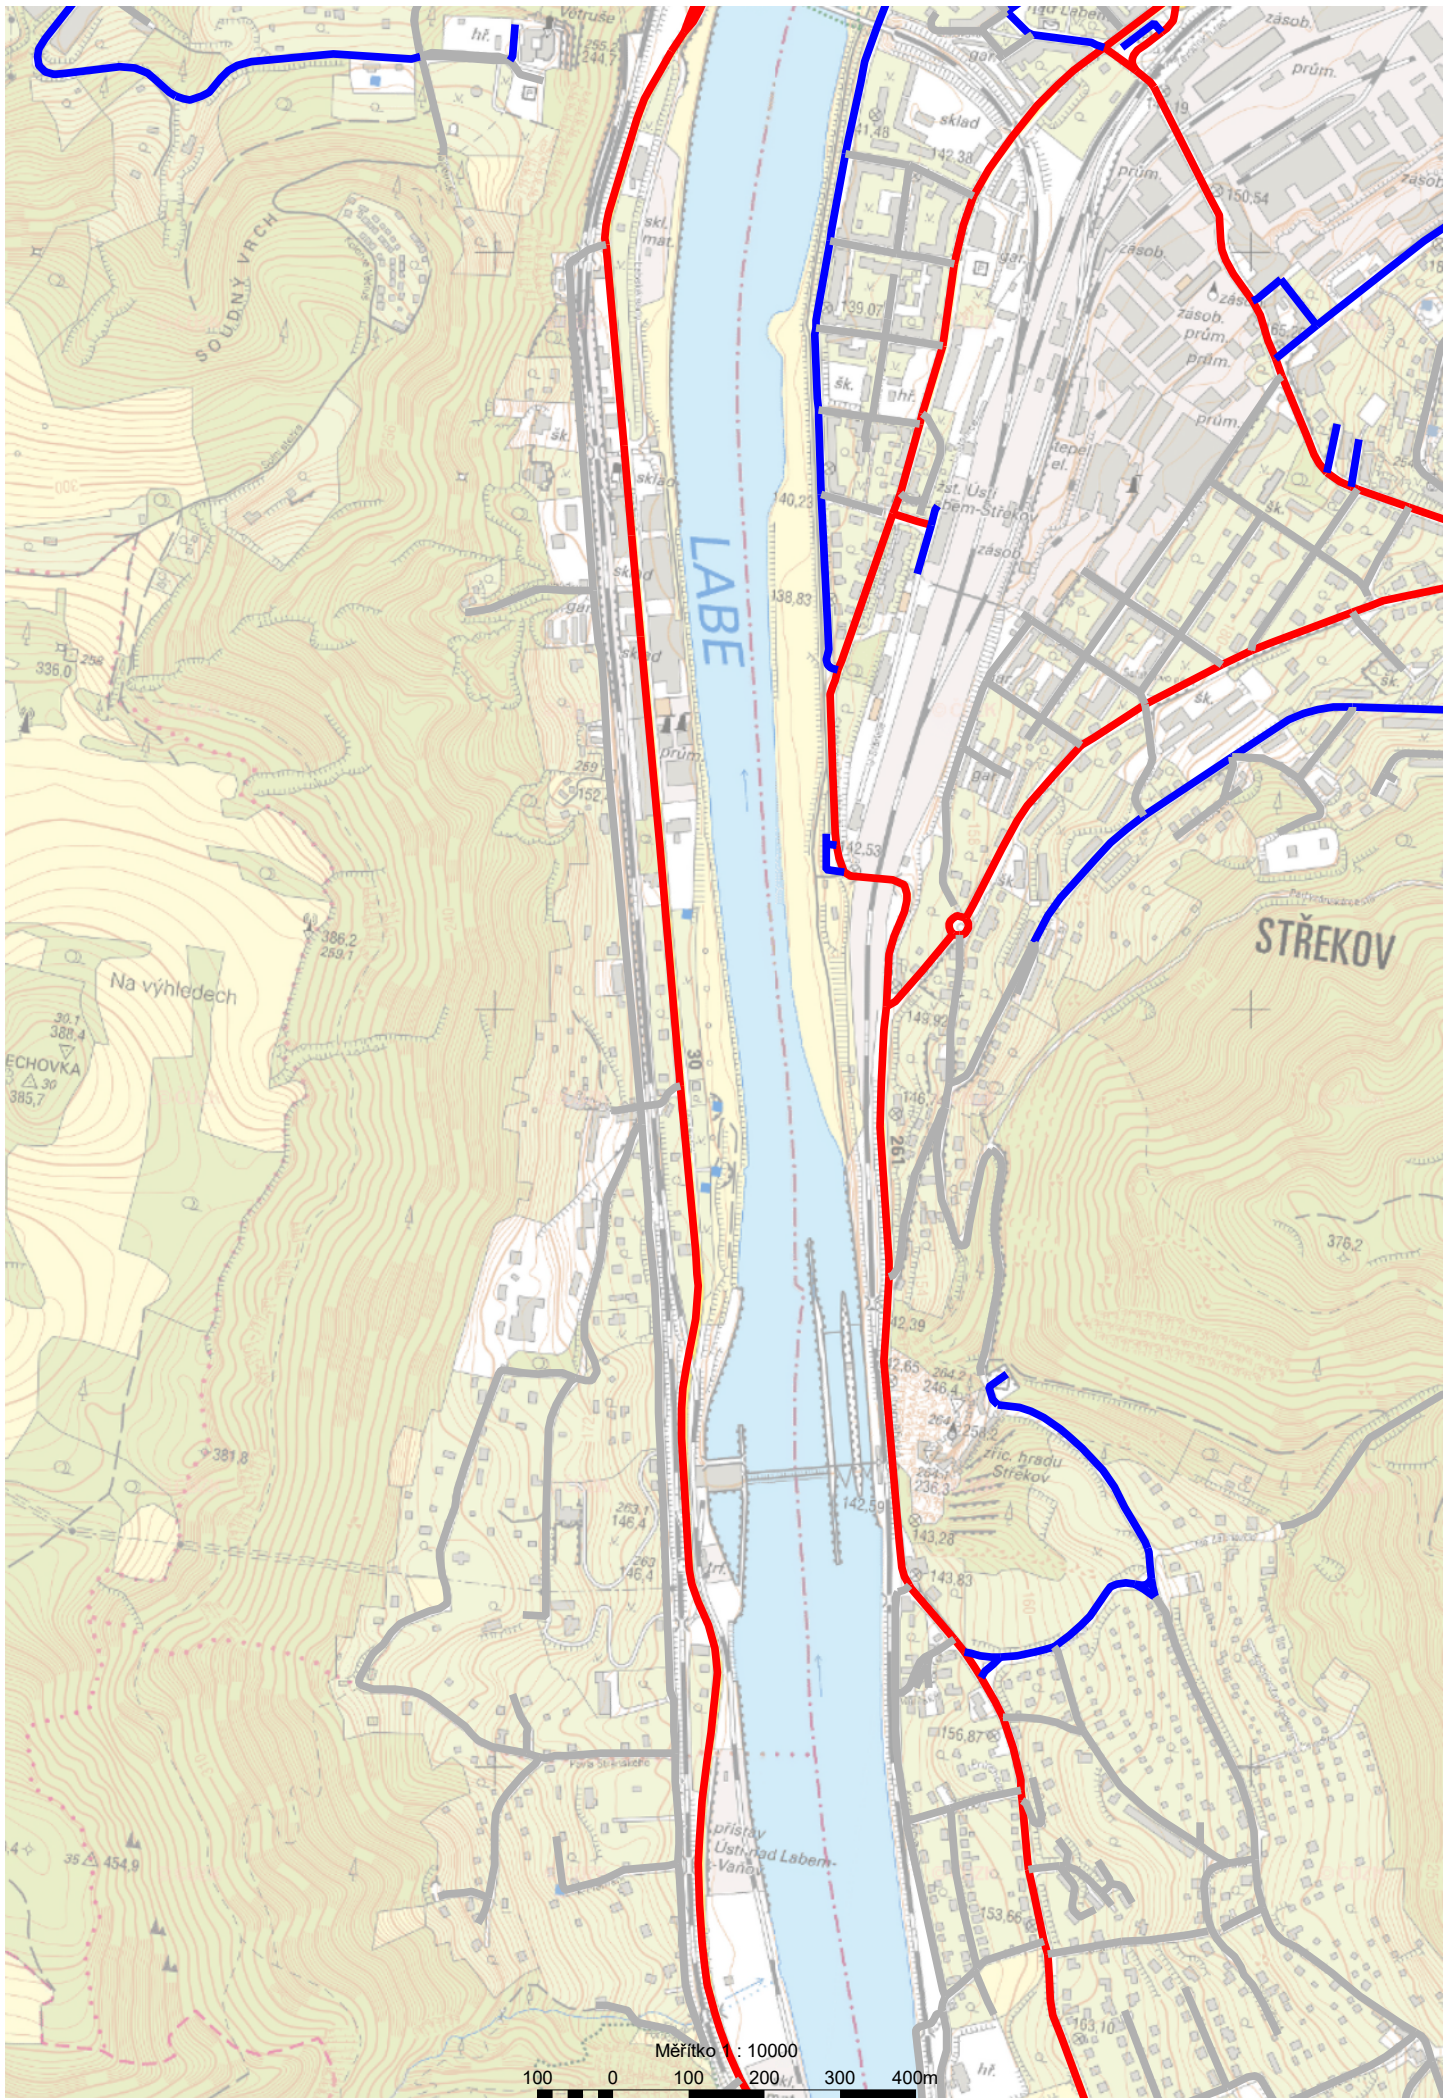

Chuderovec

Chudarov

SEVERNÍ TERASA

Kočkov

Měřítko 1 : 10000  
100 0 200 300 400m

# ÚSTÍ NAD LABEM

Měřítko 1 : 10000

# KRÁSNE BŘEZNO

Měřítko 1 : 10000

Měřítko 1 : 10000

Měřítko 1 : 10000

Měřítko 1 : 10000

Měřítko : 10000

Měřítko 1 : 10000

Měřítko 1 : 10000

100 0 100 200 300 400m

Měřítko 1 : 10000

Měřítko 1 : 10000

100 0 100 200 300 400m