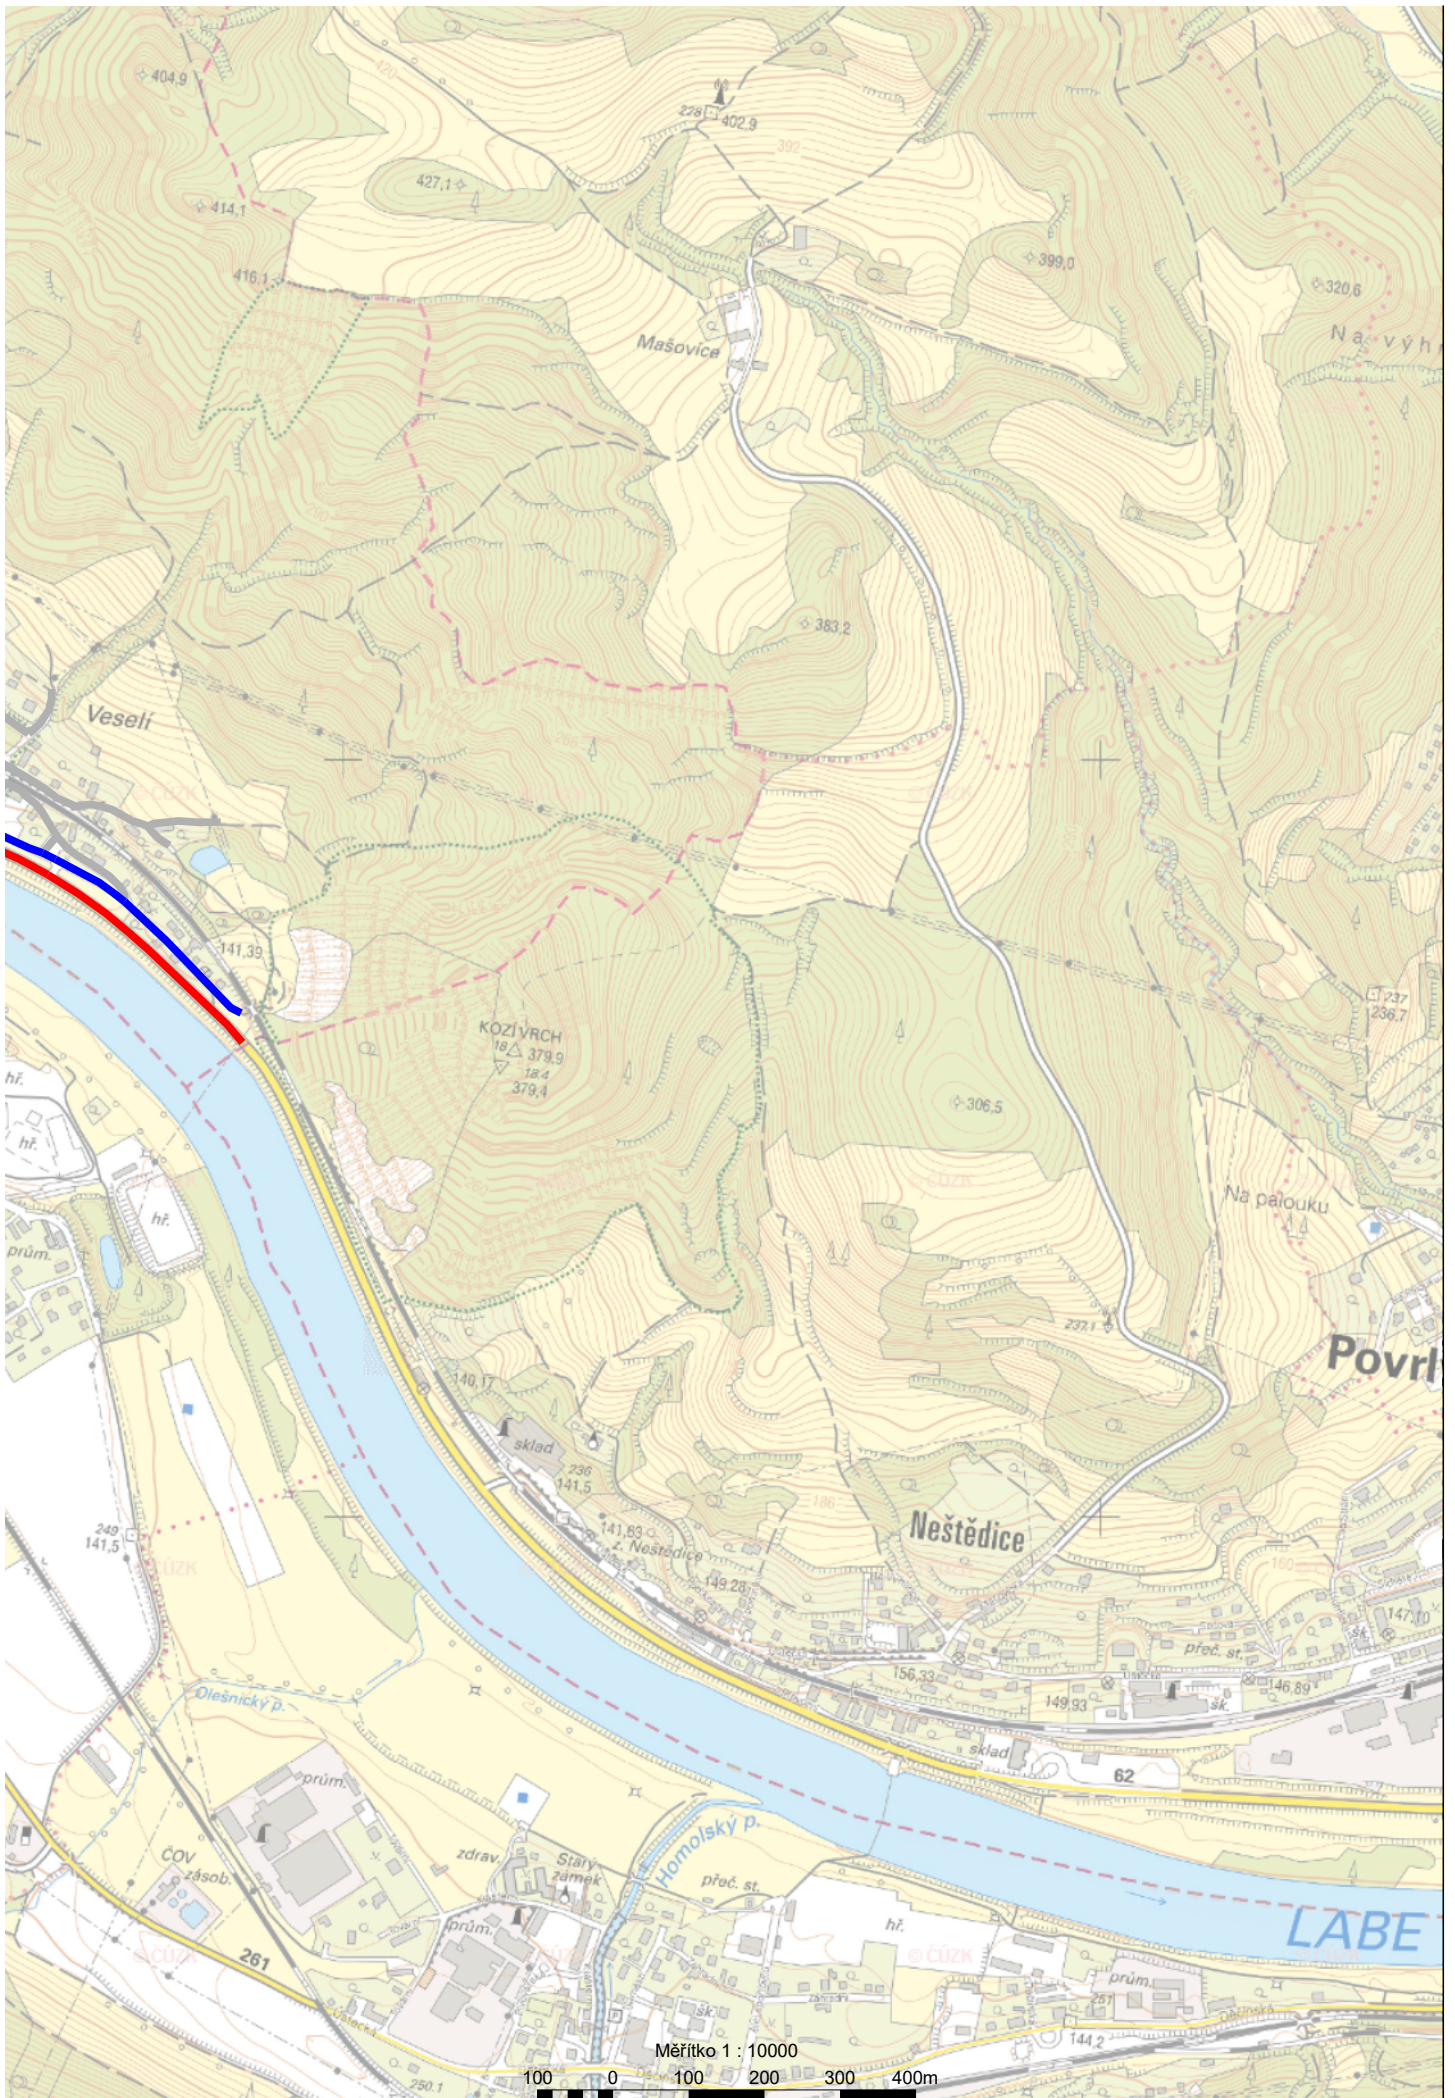

Chuderovec

Chudarov

SEVERNÍ TERASA

Kočkov

Měřítko 1 : 10000  
100 0 200 300 400m

# ÚSTÍ NAD LABEM

Měřítko 1 : 10000

# KRÁSNE BŘEZNO

Měřítko 1 : 10000

Měřítko 1 : 10000

Měřítko 1 : 10000

Měřítko 1 : 10000

Měřítko : 10000

Měřítko 1 : 10000

Měřítko 1 : 10000

100 0 100 200 300 400m

Měřítko 1 : 10000

Měřítko 1 : 10000

100 0 100 200 300 400m