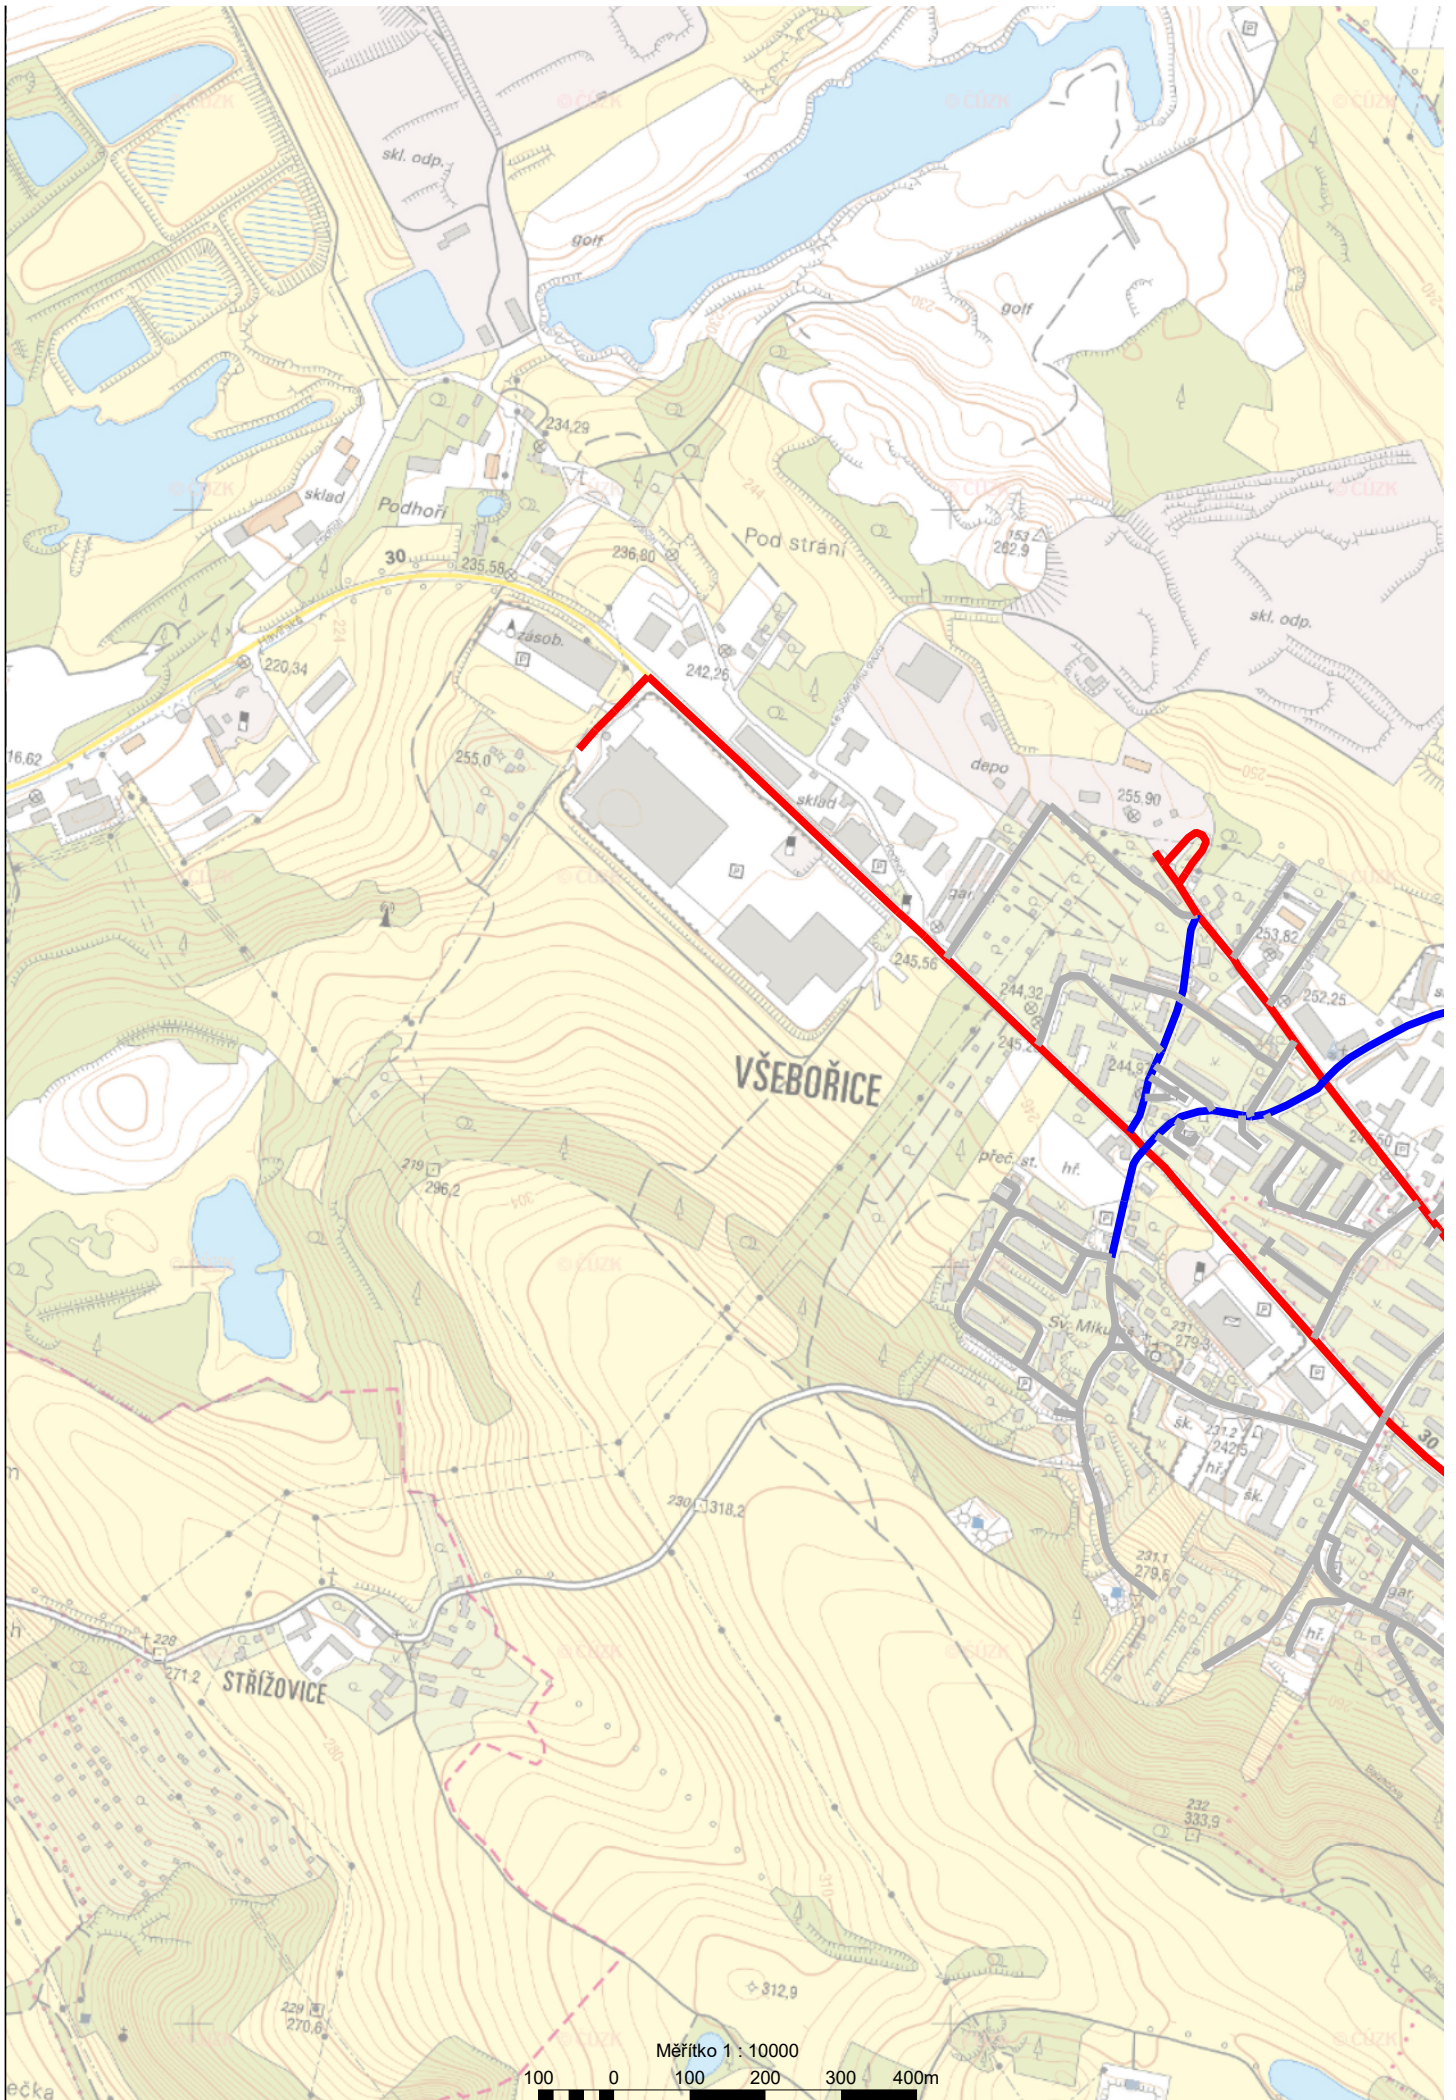

## Výška světelných míst

- 10m
- 6m
- 8m
- atyp

Měřítko 1 : 10000

100 0 100 200 300 400m

Měřítko 1 : 10000

ZAMECKÝ VRCH  
512.2

ČEPEC  
475

BOŽTĚŠICE

Chuderovec

Chudarov

SEVERNÍ TERASA

Kočkov

Měřítko 1 : 10000  
100 0 200 300 400m

# ÚSTÍ NAD LABEM

Měřítko 1 : 10000