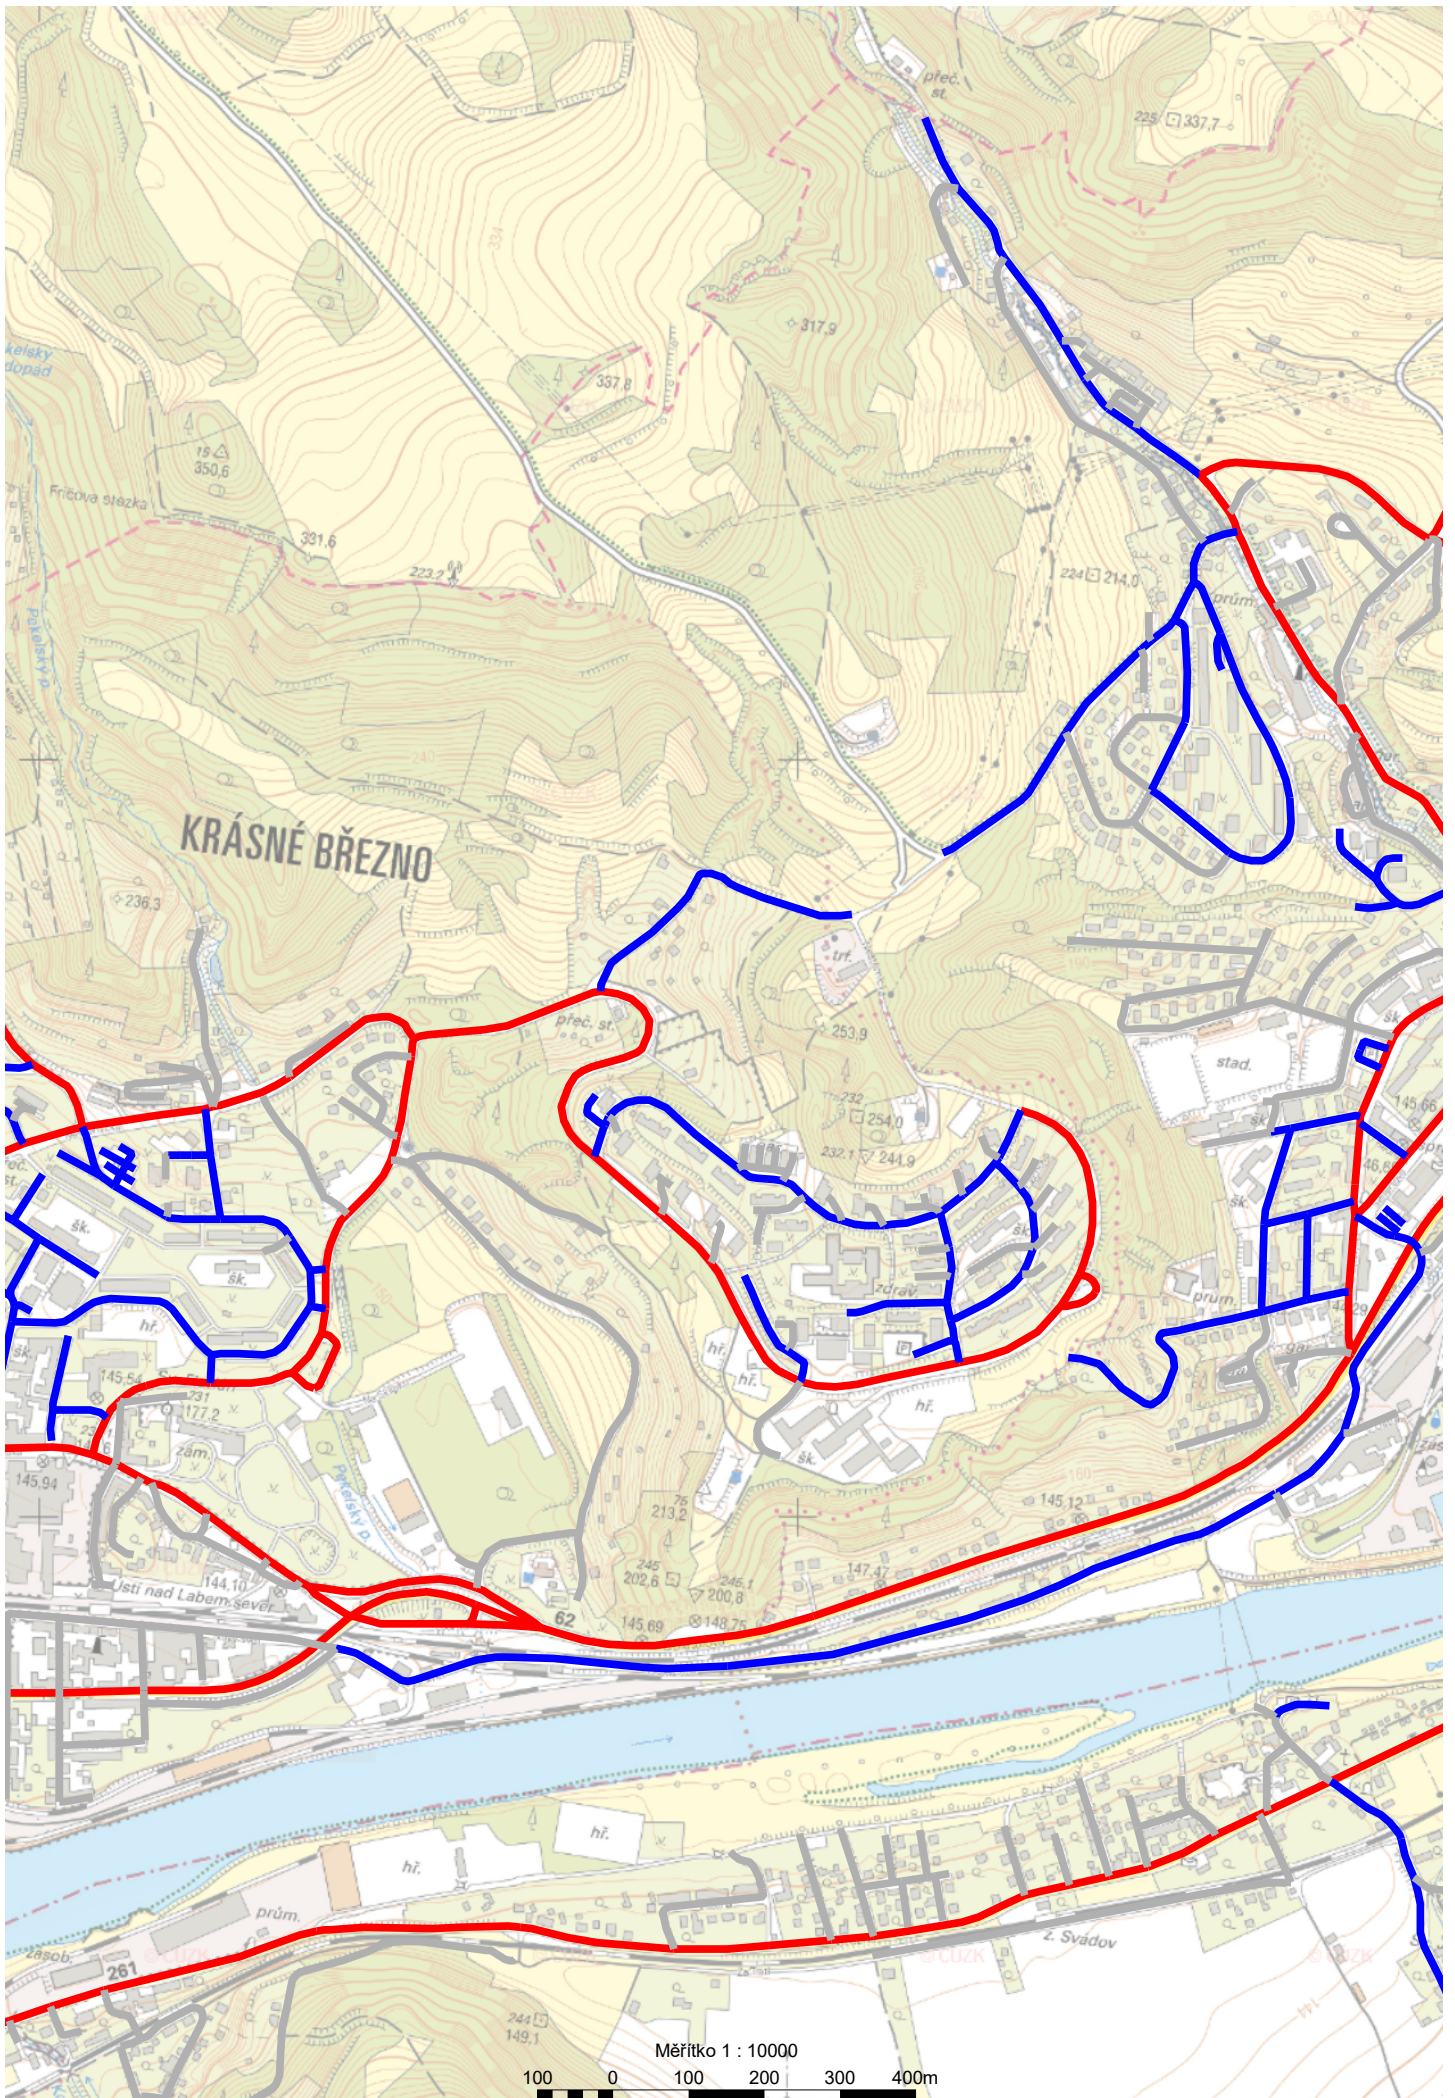

## PŘEDLICE

Měřítko 1 : 10000

100 0 100 200 300 400m

# ÚSTÍ NAD LABEM

Měřítko 1 : 10000

# KRÁSNE BŘEZNO

Měřítko 1 : 10000

Měřítko 1 : 10000

Měřítko 1 : 10000

Měřítko 1 : 10000

Měřítko : 10000

Měřítko 1 : 10000

Měřítko 1 : 10000

100 0 100 200 300 400m

Měřítko 1 : 10000

Měřítko 1 : 10000

100 0 100 200 300 400m