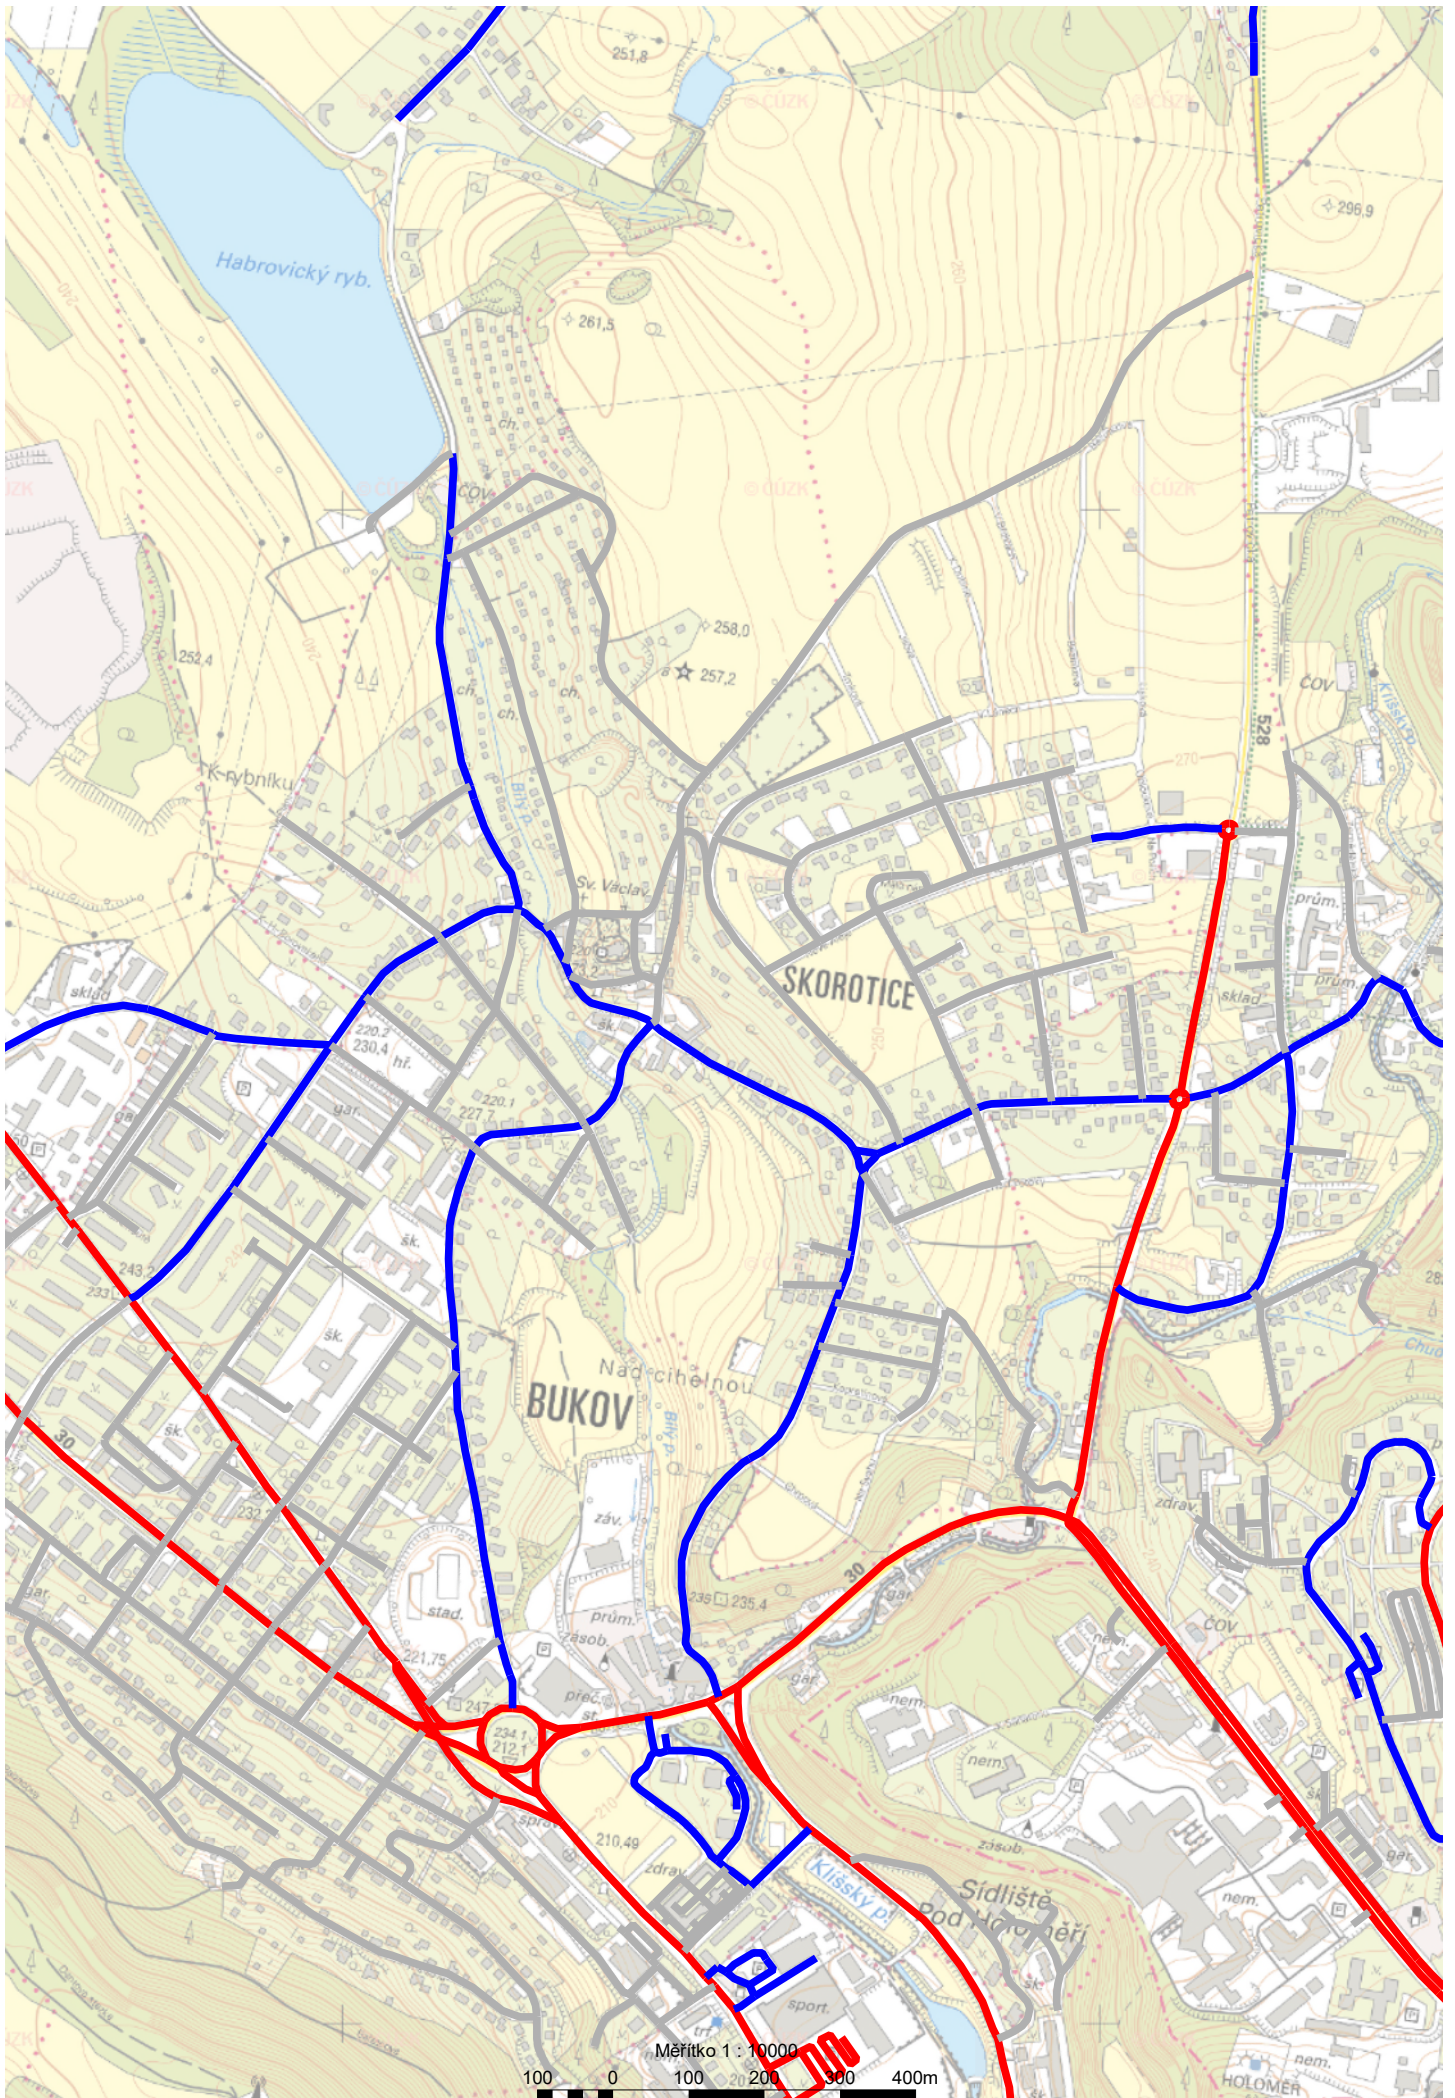

## Výška světelných míst

- 10m
- 6m
- 8m
- atyp

Měřítko 1 : 10000

100 0 100 200 300 400m

Měřítko 1 : 10000

ZAMECKÝ VRCH  
512.2

ČEPEC  
475

BOŽTĚŠICE

Chuderovec

Chudarov

SEVERNÍ TERASA

Kočkov

Měřítko 1 : 10000  
100 0 200 300 400m

# ÚSTÍ NAD LABEM

Měřítko 1 : 10000