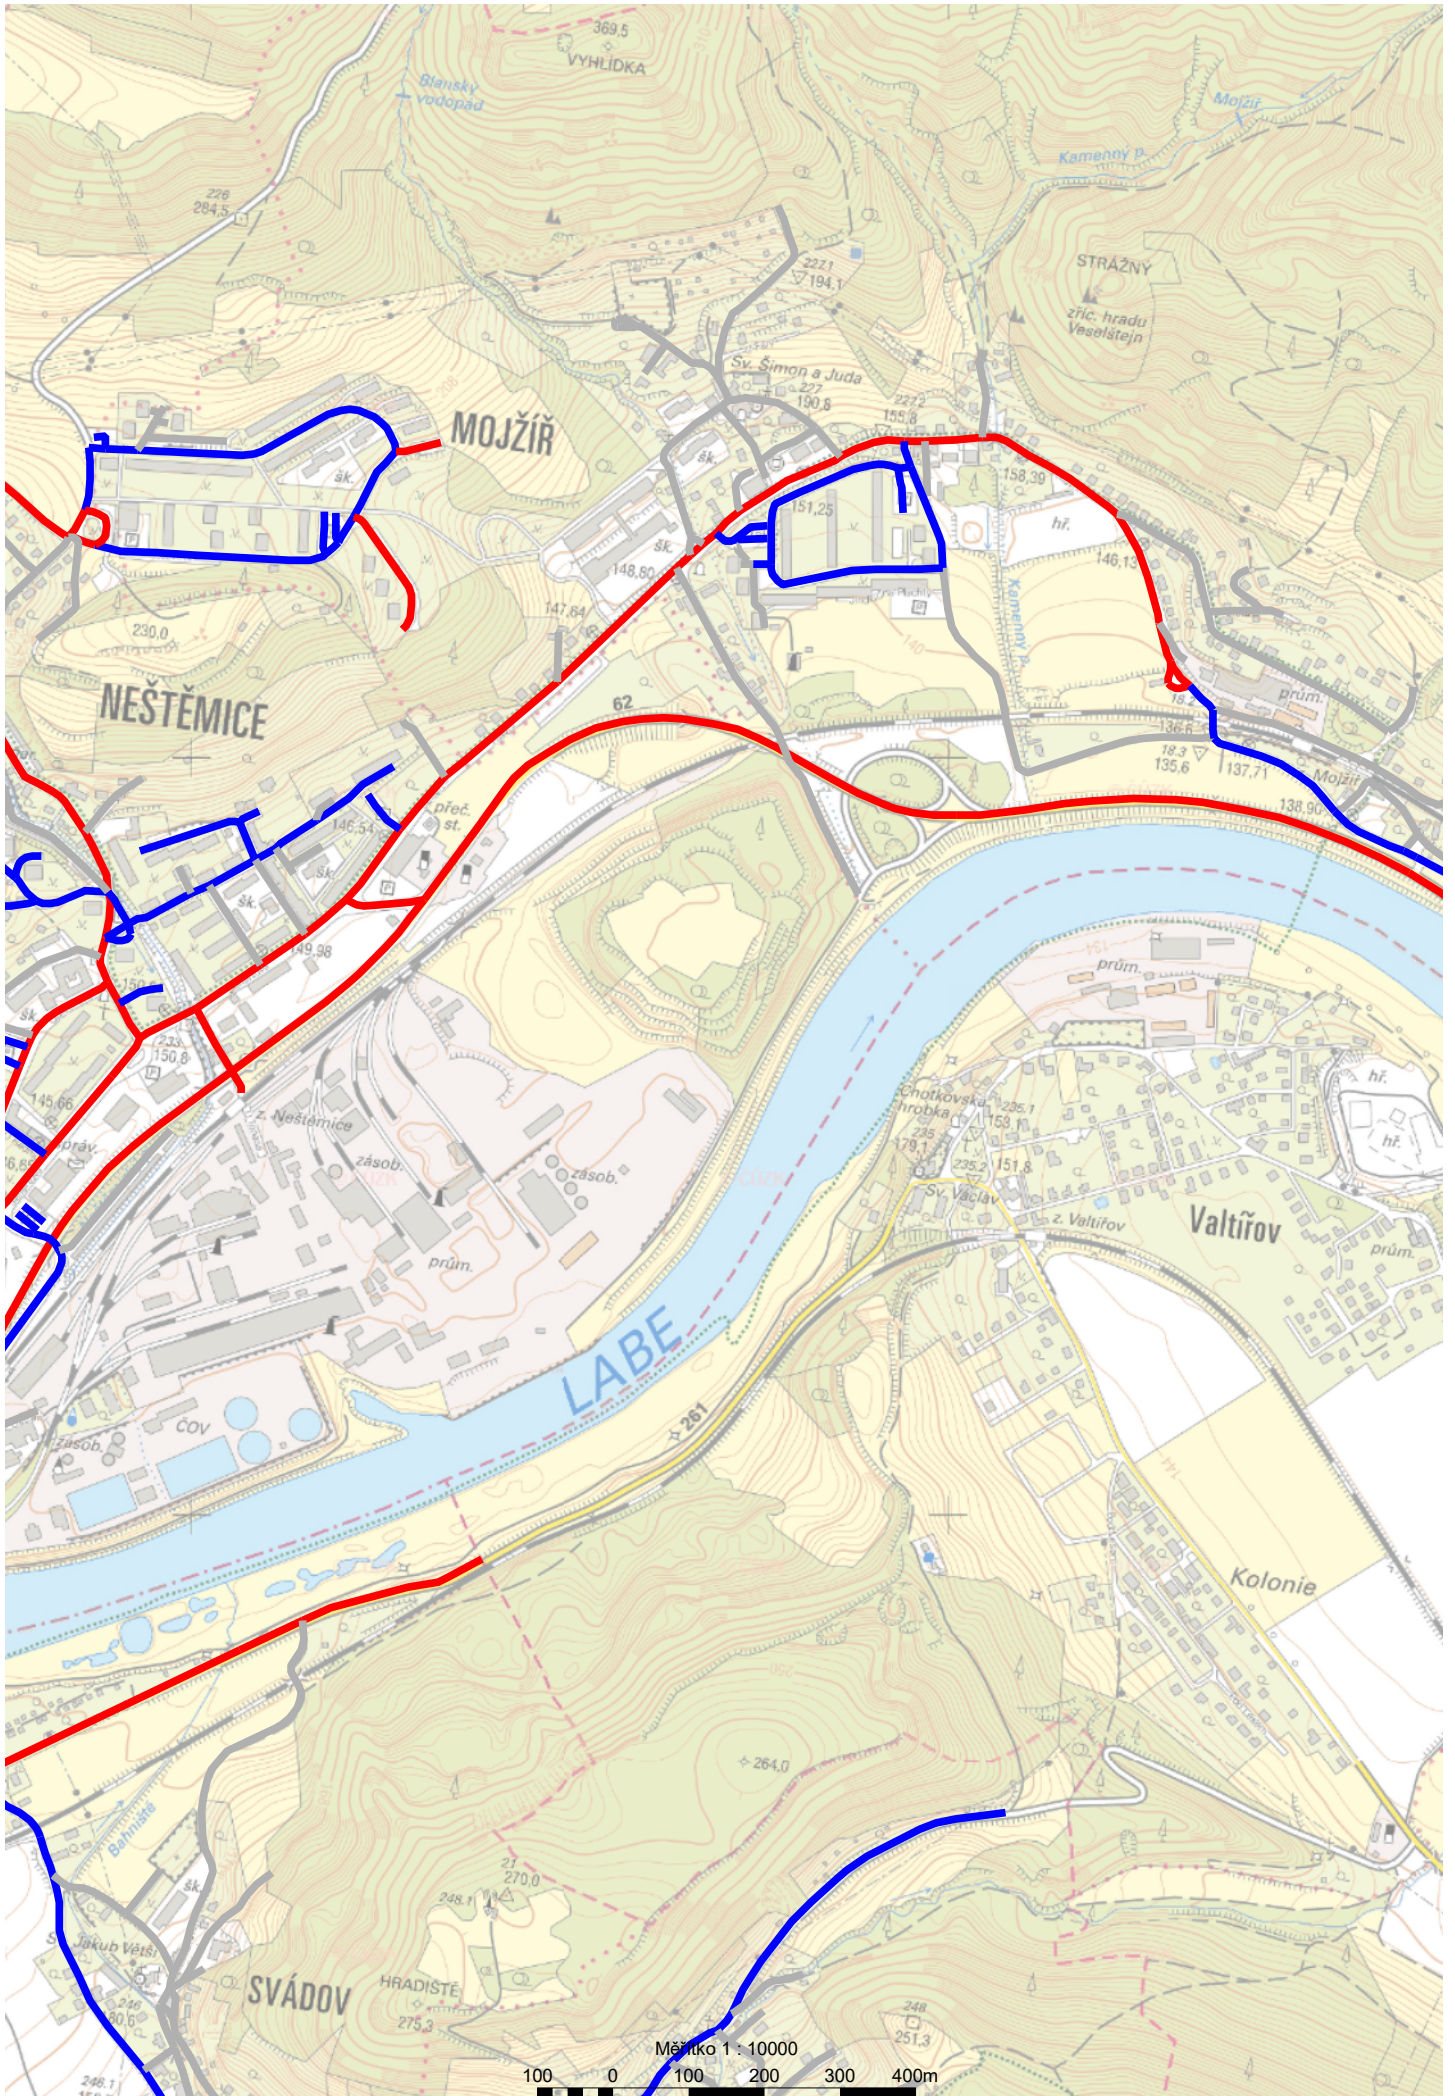

## PŘEDLICE

Měřítko 1 : 10000

100 0 100 200 300 400m

# ÚSTÍ NAD LABEM

Měřítko 1 : 10000

# KRÁSNE BŘEZNO

Měřítko 1 : 10000

Měřítko 1 : 10000

Měřítko 1 : 10000

Měřítko 1 : 10000

Měřítko : 10000

Měřítko 1 : 10000

Měřítko 1 : 10000

100 0 100 200 300 400m

Měřítko 1 : 10000

Měřítko 1 : 10000

100 0 100 200 300 400m