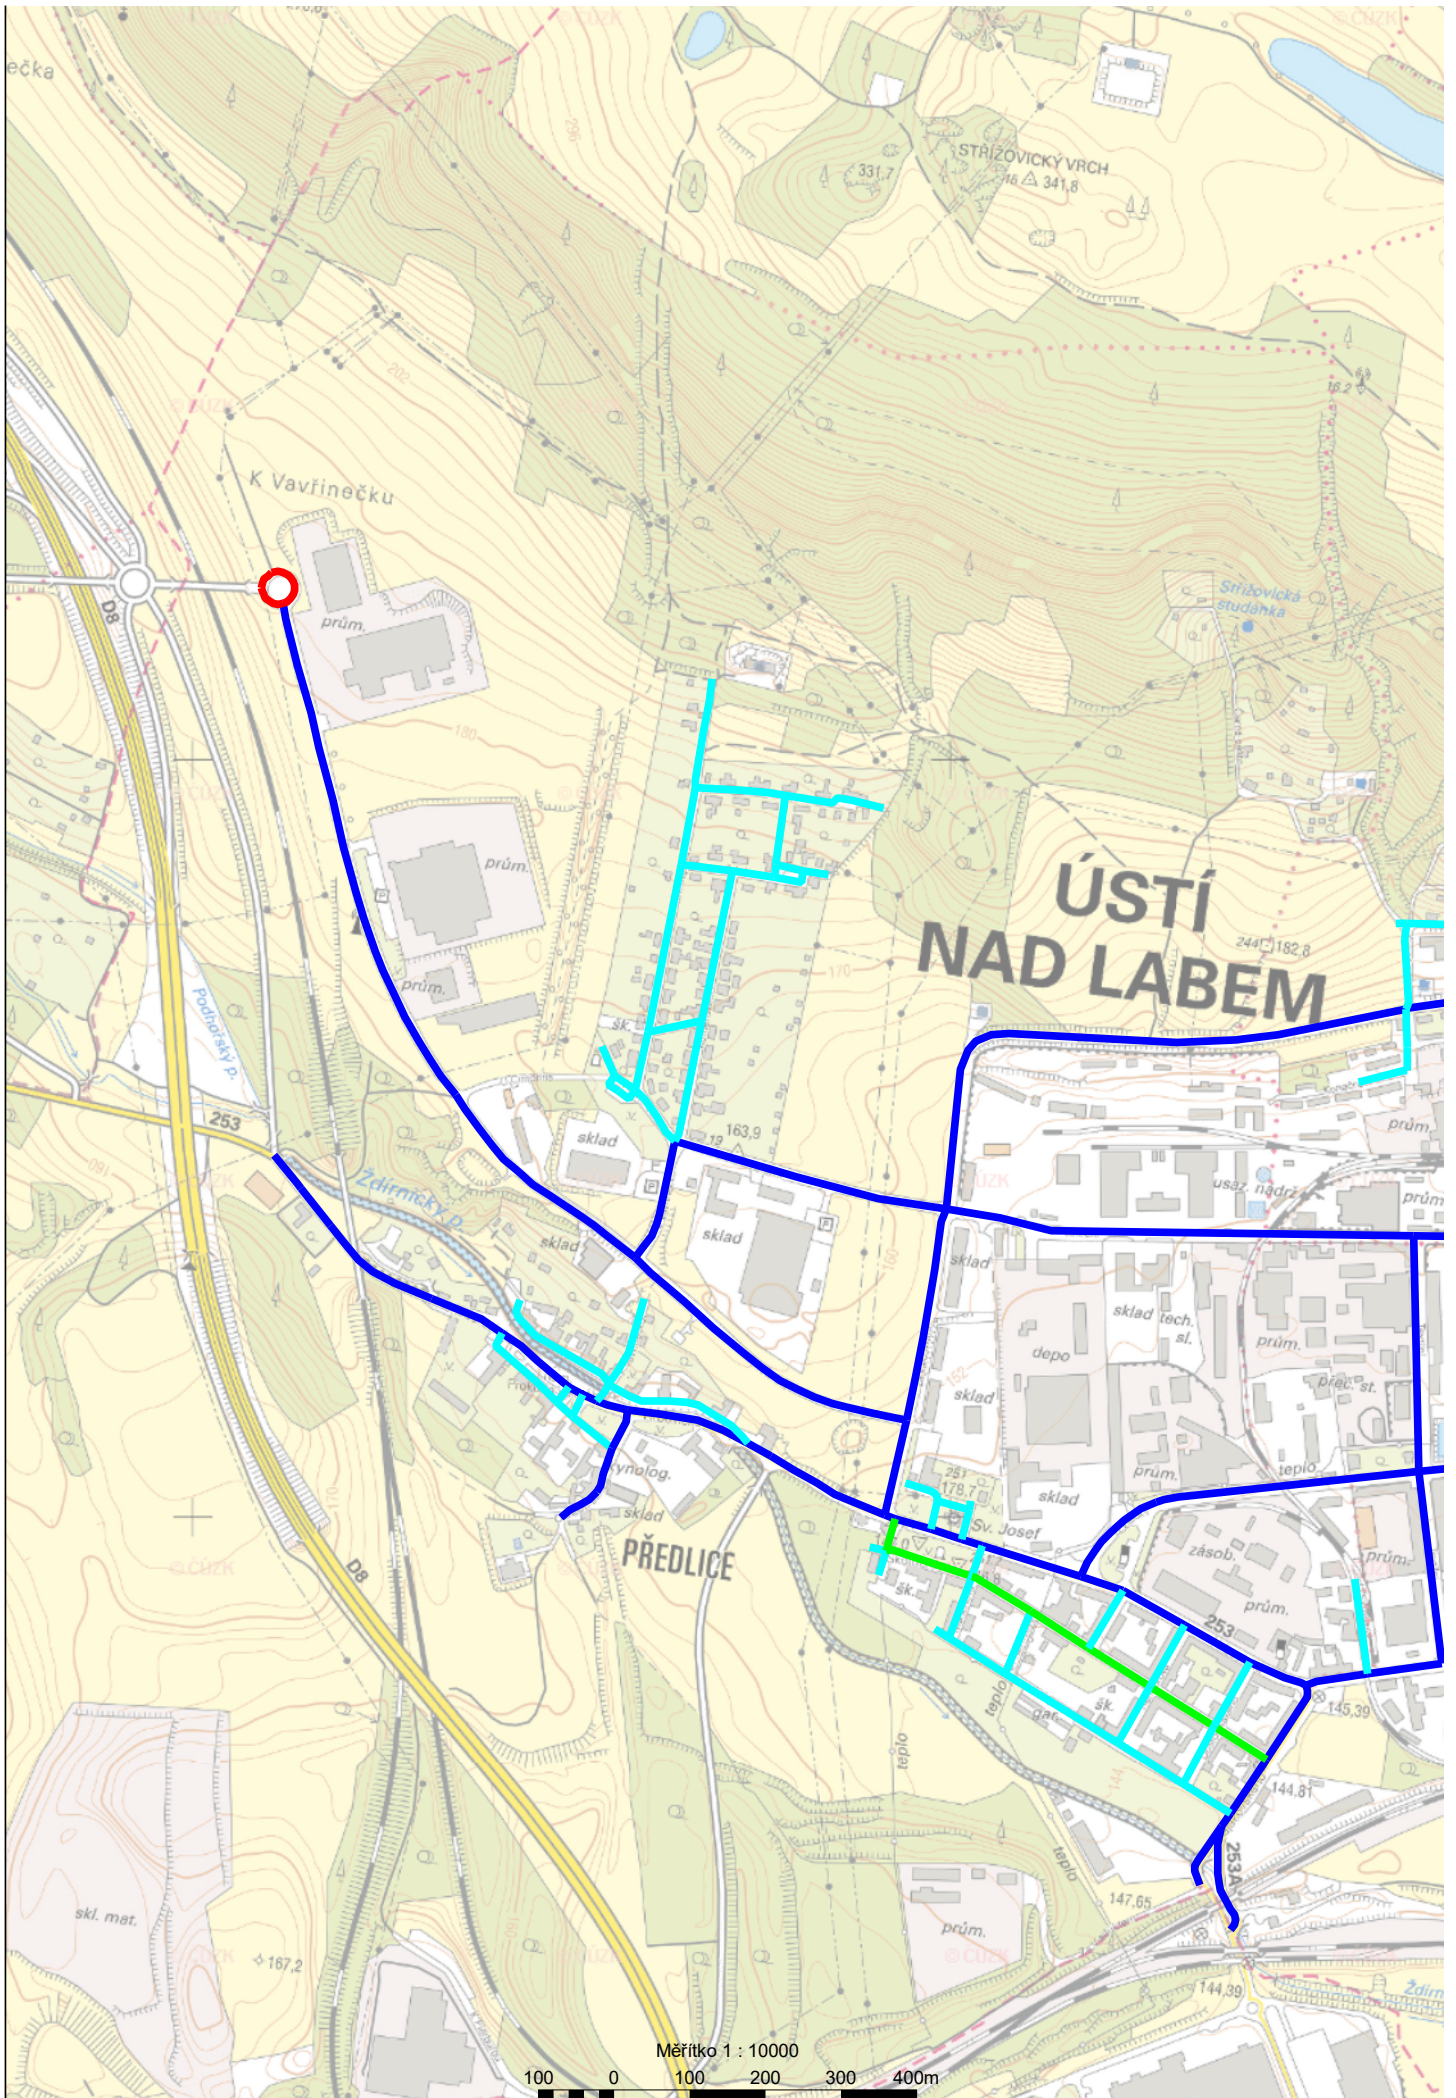

Ústí nad Labem - Generel VO Třídy osvětlení v době regulace

- - - C5
- M5
- M6
- P5
- P6
- PMK1
- PMK2

Měřítko 1 : 10000

0 100 200 300 400m

Měřítko 1 : 10000

ERBENOVA VYHLÍDKA

Větrná pláň

Mlýnské

Dobruška

Dobrušický vop.

Pekelský vodopád

V háji

správ.

zaso.

zemod.

sport.

prům.

správ.

kámen

zásob.

prům.

zásob.

prům.

prům.

zásob.

Ústí nad Labem
Západní přístav

Ústí nad Labem-Ústřední přístav

LABE

Měřítko 1 : 10000

100 0 100 200 300 400m

KRÁSNE BŘEZNO

Měřítko 1 : 10000