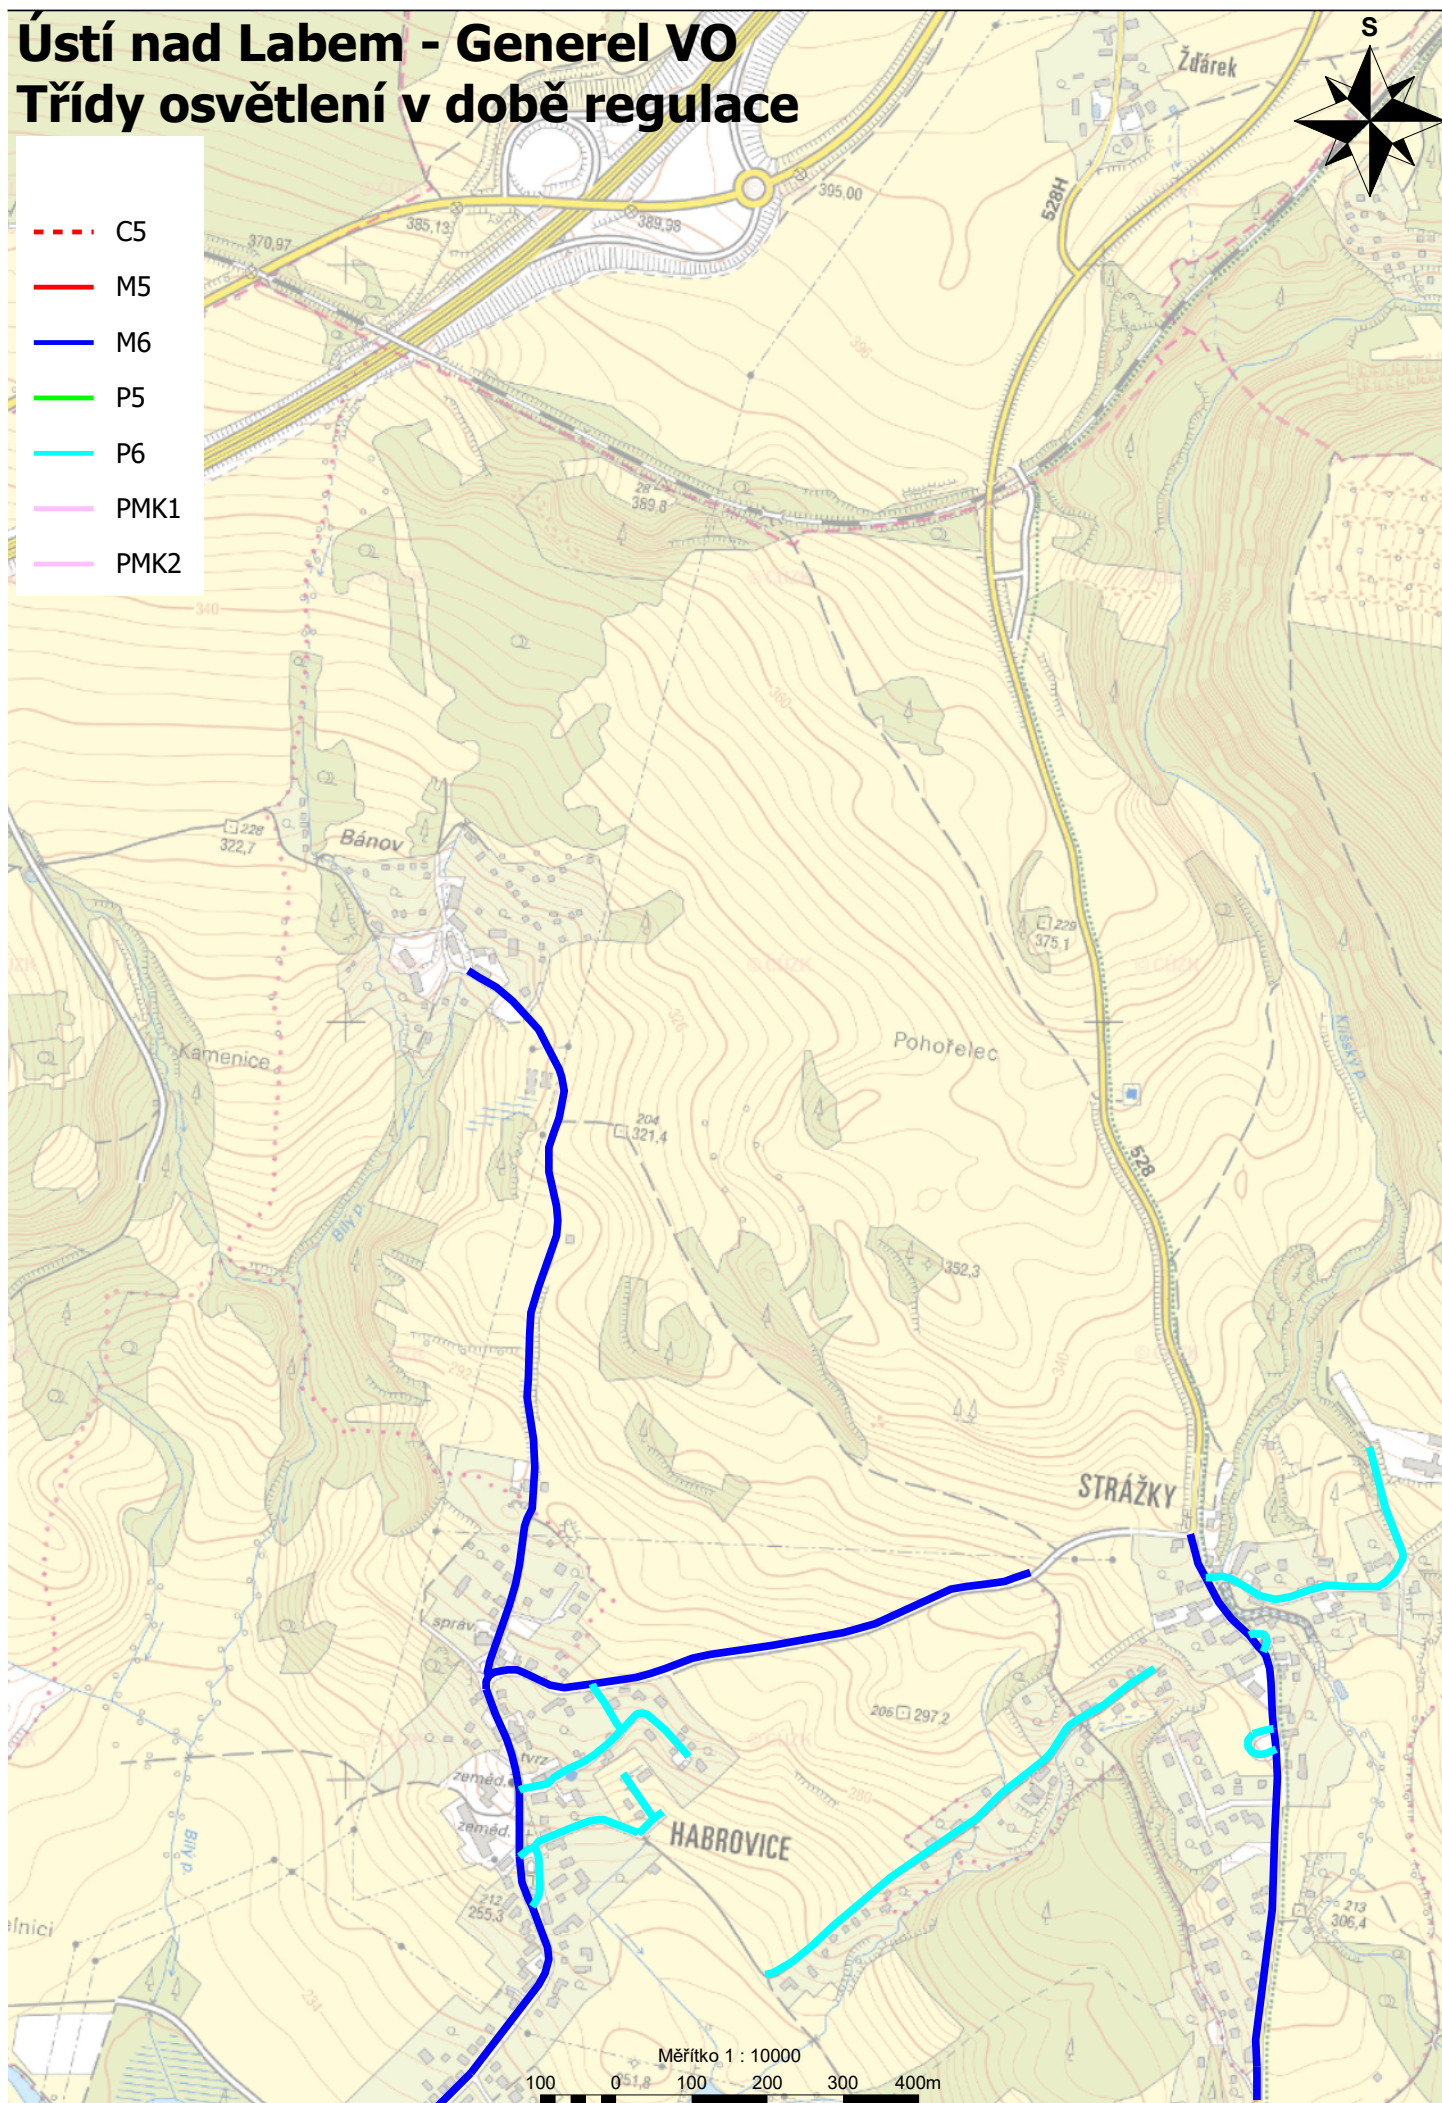

Ústí nad Labem - Generel VO Třídy osvětlení v době regulace

- - - C5
- M5
- M6
- P5
- P6
- PMK1
- PMK2

Měřítko 1 : 10000

0 100 200 300 400m

Měřítko 1 : 10000

ERBENOVA VYHLÍDKA

Větrná pláň

Mlýnské

Dobruška

Dobrušický vop.

Pekelský vodopád

V háji

správ.

zaso.

zemod.

sport.

prům.

správ.

kámen

zásob.

prům.

zásob.

prům.

prům.

zásob.

Ústí nad Labem
Západní přístav

Ústí nad Labem-Ústřední přístav

LABE

Měřítko 1 : 10000

100 0 100 200 300 400m

KRÁSNE BŘEZNO

Měřítko 1 : 10000