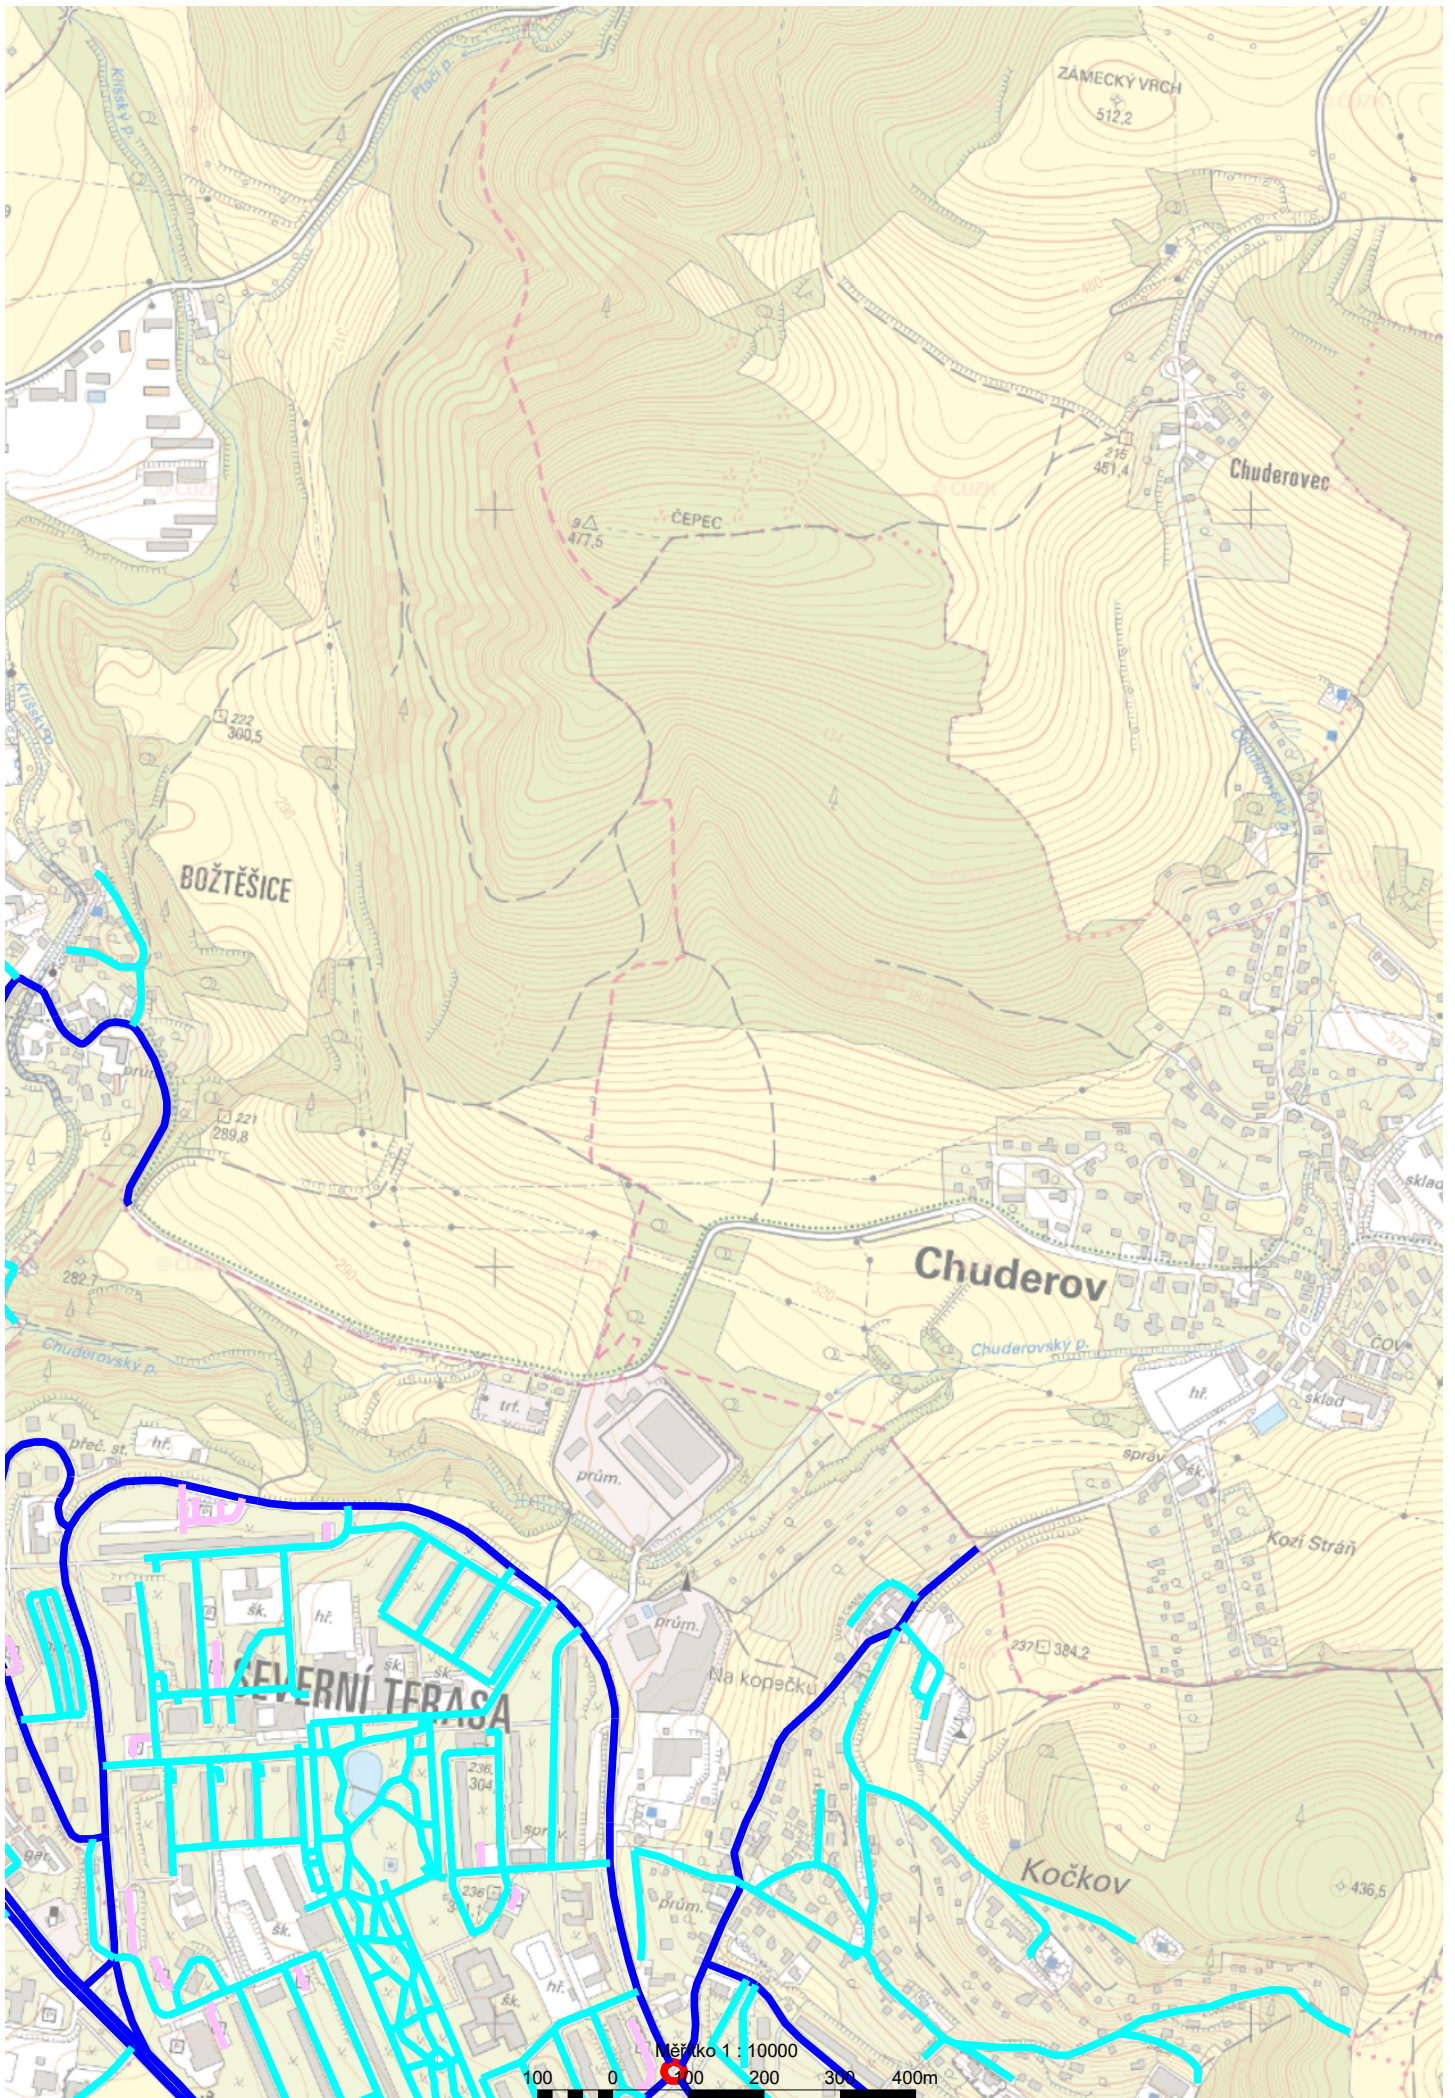

Ústí nad Labem - Generel VO Třídy osvětlení v době regulace

- - - C5
- M5
- M6
- P5
- P6
- PMK1
- PMK2

Měřítko 1 : 10000

0 100 200 300 400m

Měřítko 1 : 10000

ERBENOVA VYHLÍDKA

Větrná pláň

Mlýnské

Dobruška

Dobrušický vop.

Pekelský vodopád

V háji

správ.

zaso.

zemod.

sport.

prům.

správ.

kámen

zásob.

prům.

zásob.

prům.

prům.

zásob.

Ústí nad Labem
Západní přístav

Ústí nad Labem-Ústřední přístav

LABE

Měřítko 1 : 10000

100 0 100 200 300 400m

KRÁSNE BŘEZNO

Měřítko 1 : 10000