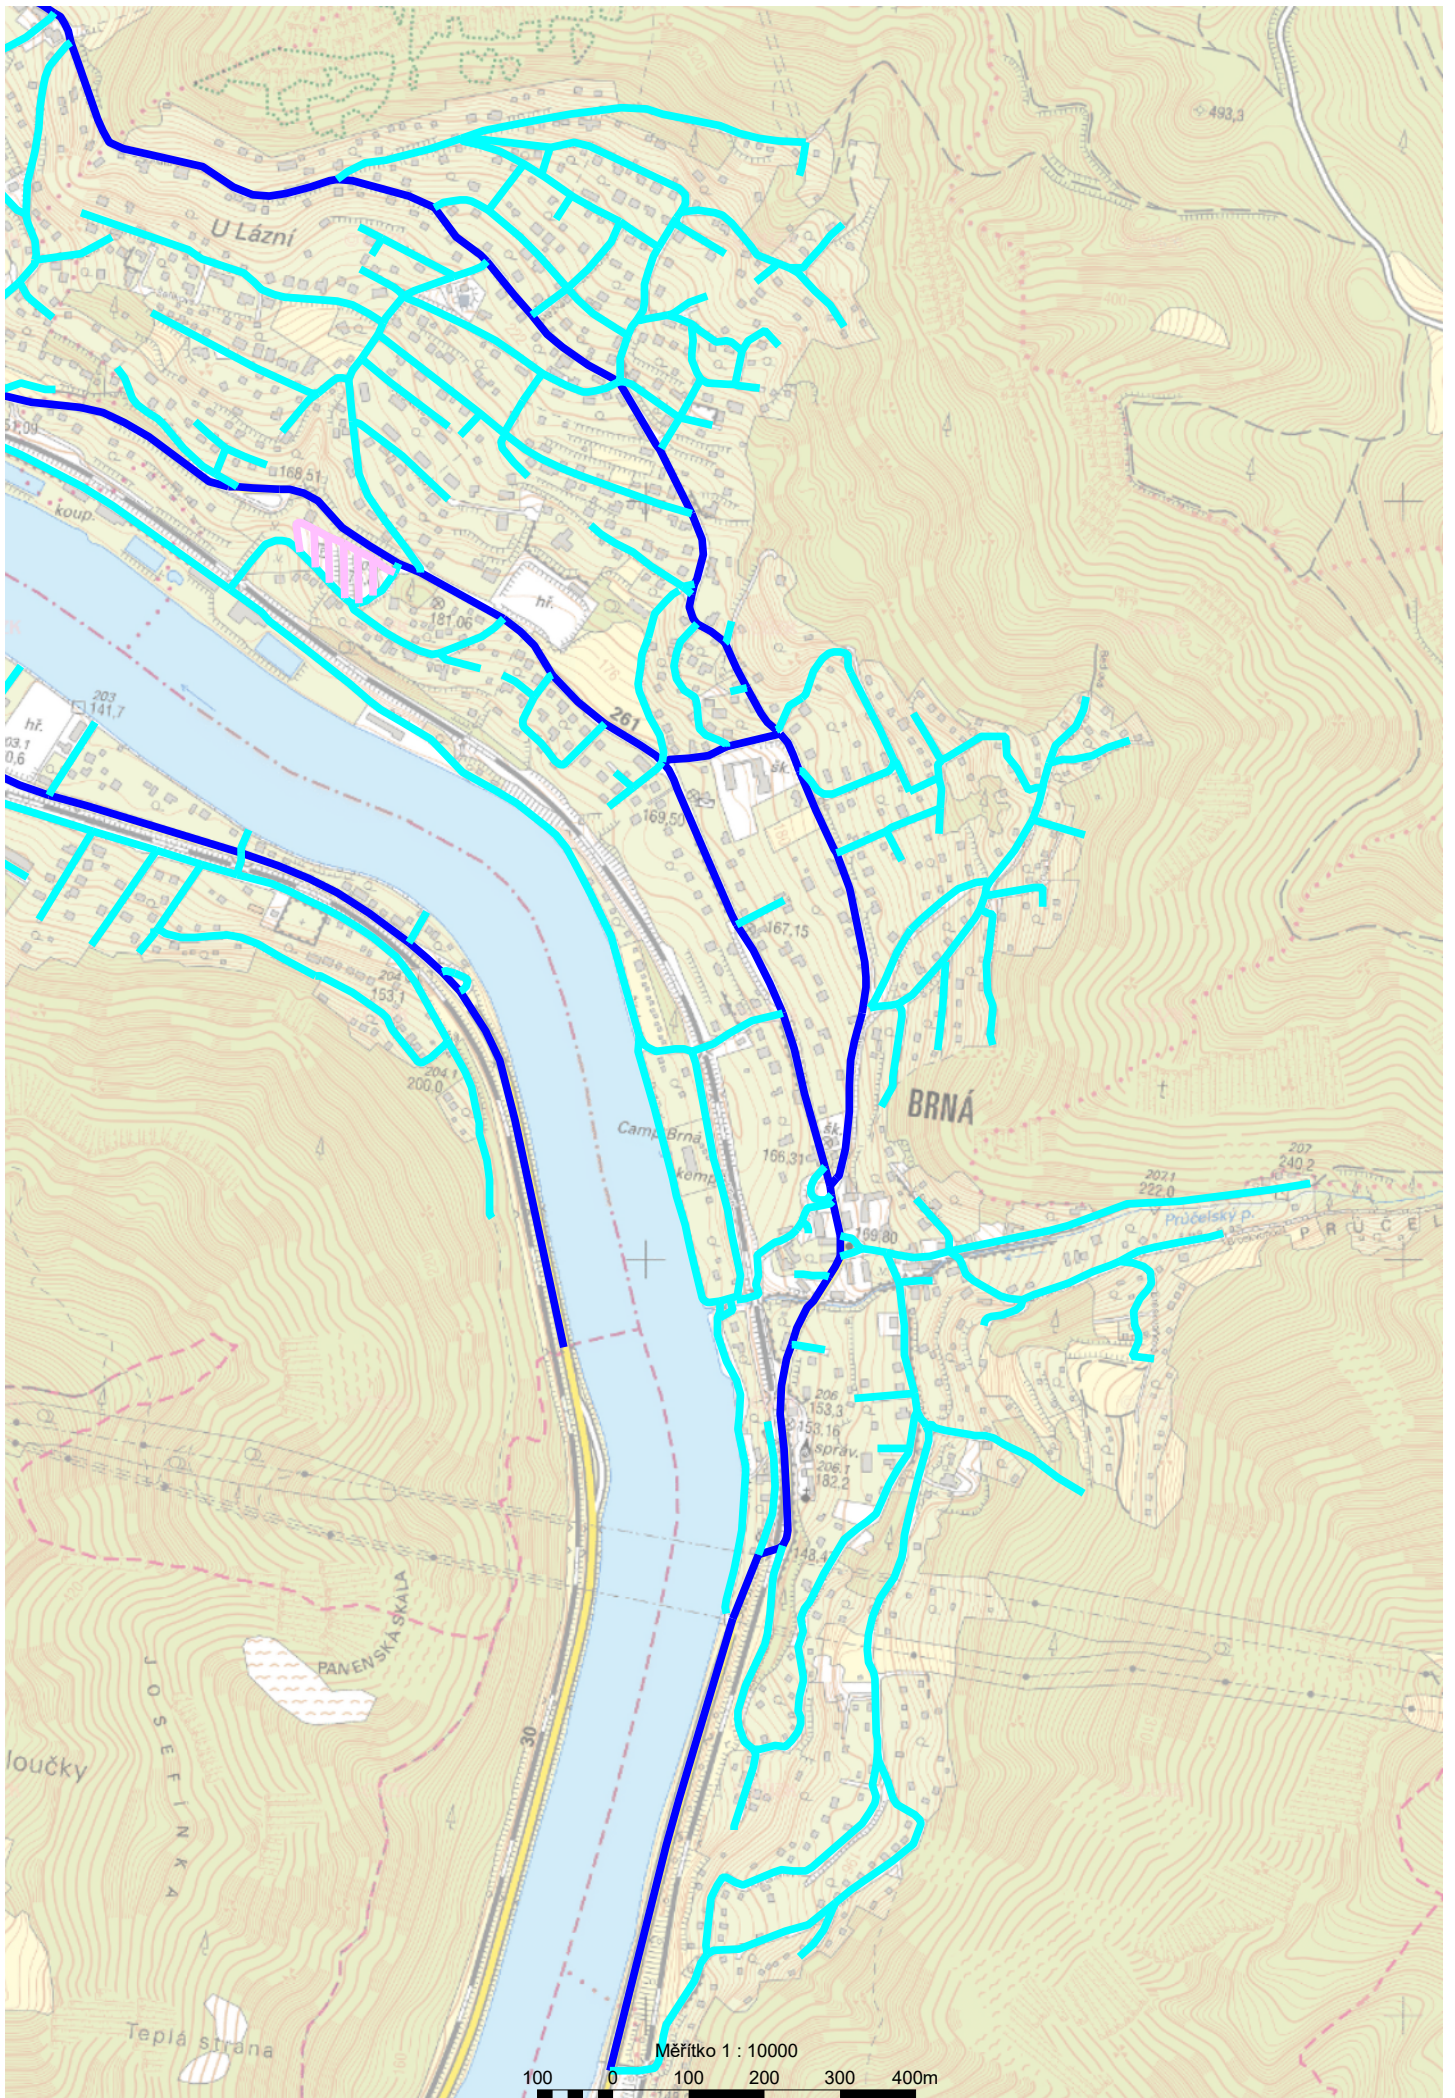

Dobruška

Dobrušický vop.

Pekelský vodopád

V háji

správ.

zaso.

zemod.

sport.

prům.

správ.

kámen

zásob.

prům.

zásob.

prům.

prům.

zásob.

Ústí nad Labem
Západní přístav

Ústí nad Labem-Ústřední přístav

LABE

Měřítko 1 : 10000

100 0 100 200 300 400m

KRÁSNE BŘEZNO

Měřítko 1 : 10000

Měřítko 1 : 10000
100 0 100 200 300 400m

Měřítko 1 : 10000

Měřítko 1 : 10000

Měřítko 1 : 10000

100 0 100 200 300 400m