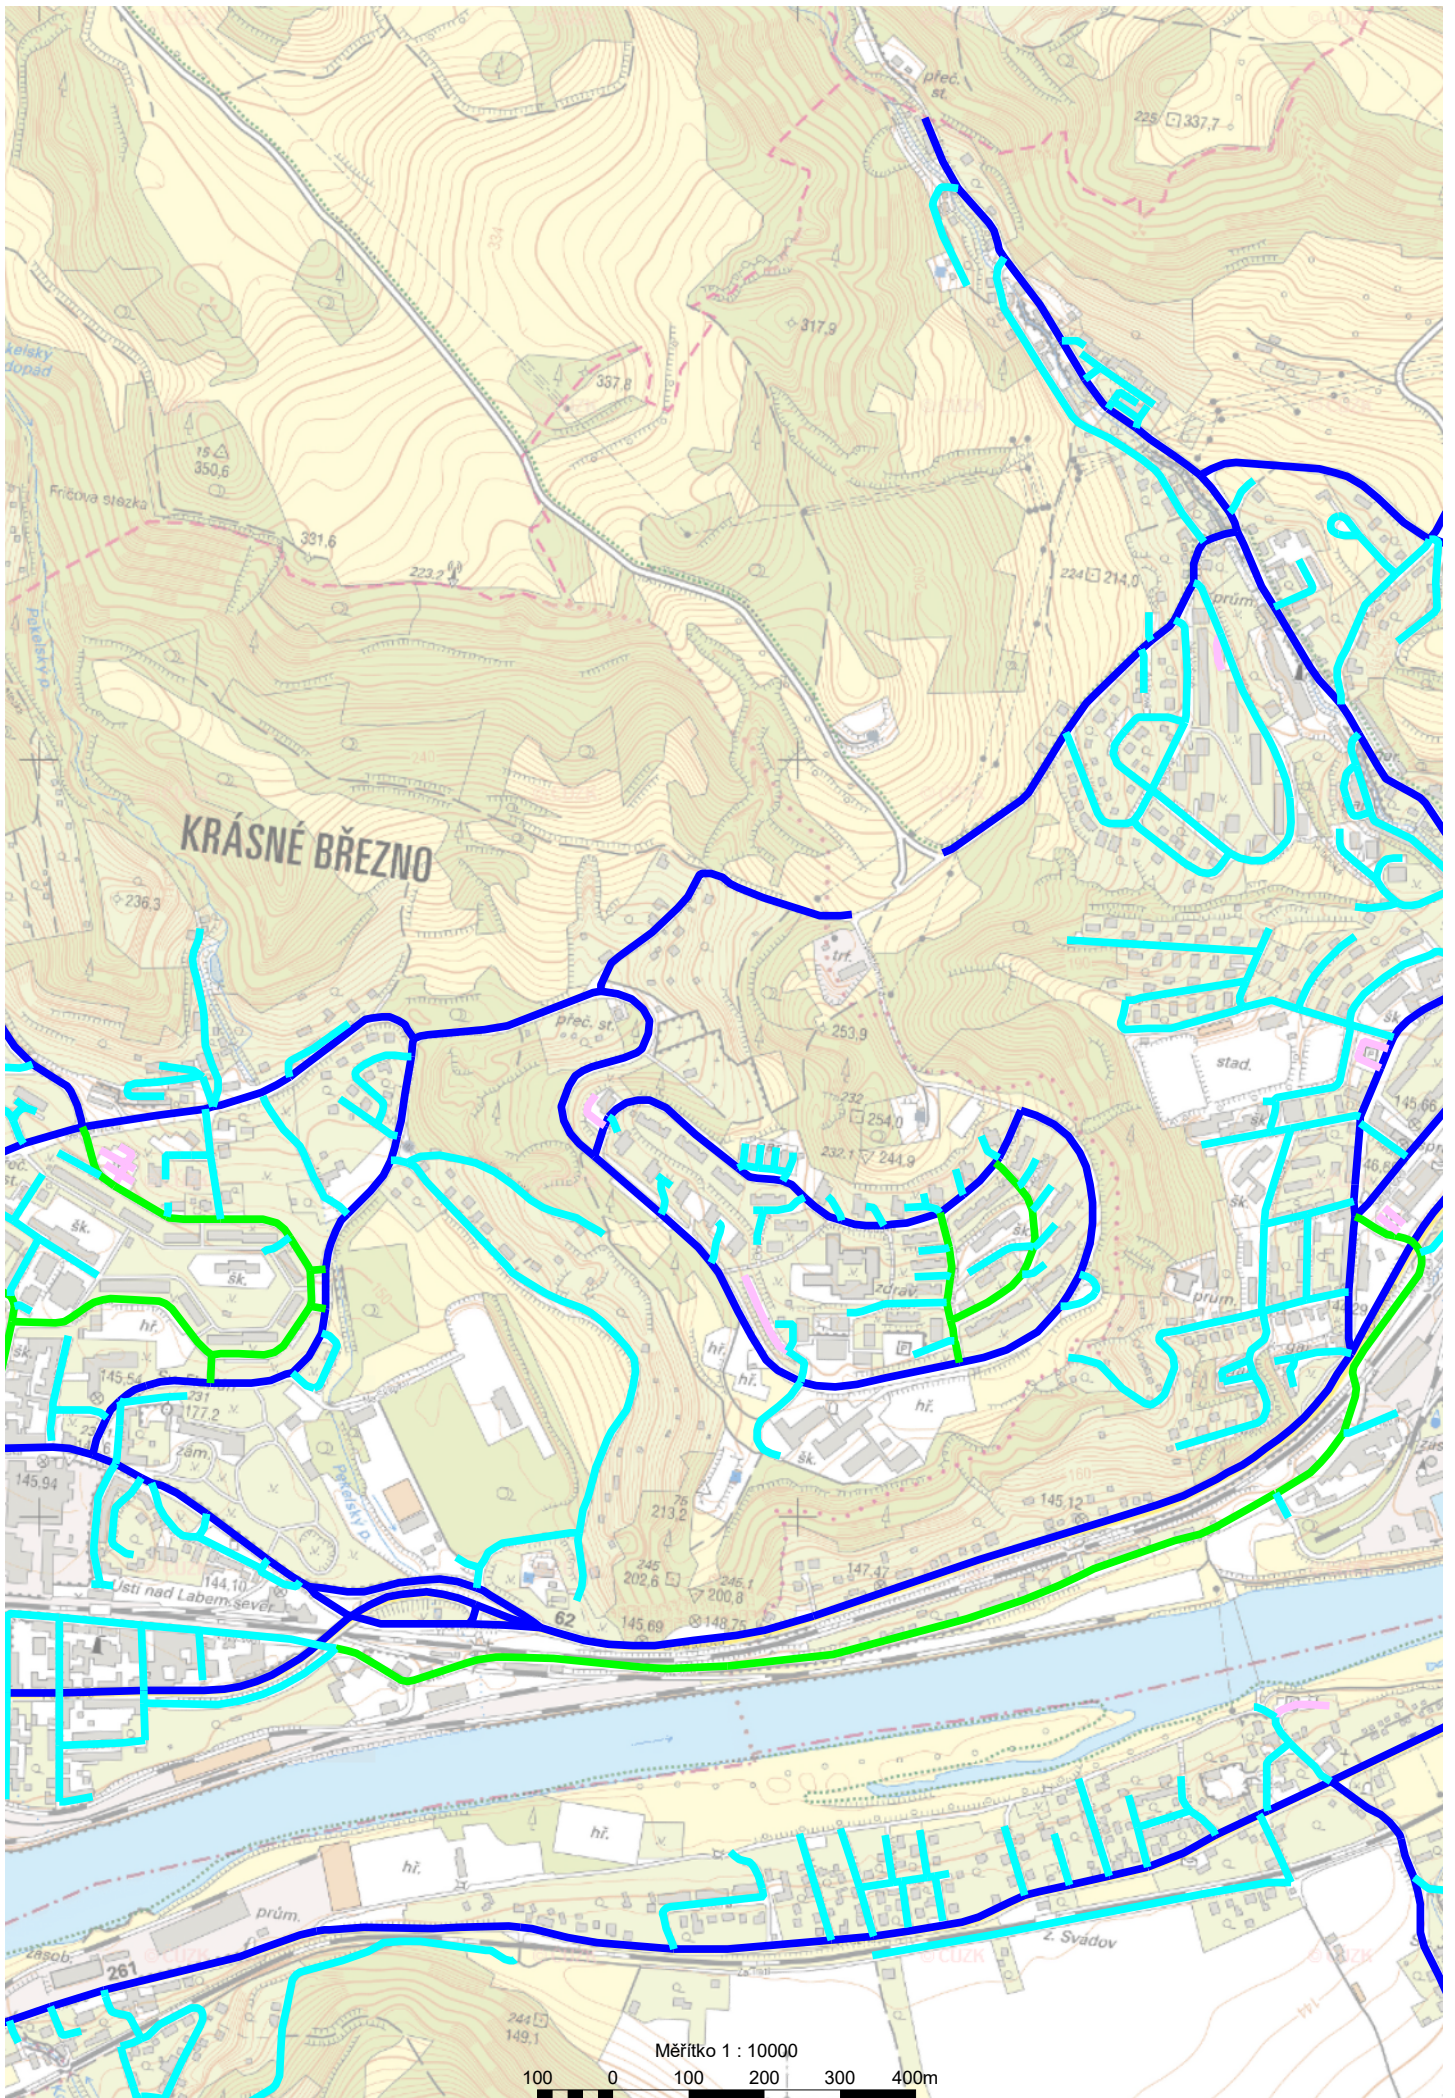

Dobruška

Dobrušický vop.

Pekelský vodopád

V háji

správ.

zaso.

zemod.

sport.

prům.

správ.

kámen

zásob.

prům.

zásob.

prům.

prům.

zásob.

Ústí nad Labem
Západní přístav

Ústí nad Labem-Ústřední přístav

LABE

Měřítko 1 : 10000

100 0 100 200 300 400m

KRÁSNE BŘEZNO

Měřítko 1 : 10000

Měřítko 1 : 10000
100 0 100 200 300 400m

Měřítko 1 : 10000

Měřítko 1 : 10000

Měřítko 1 : 10000

100 0 100 200 300 400m