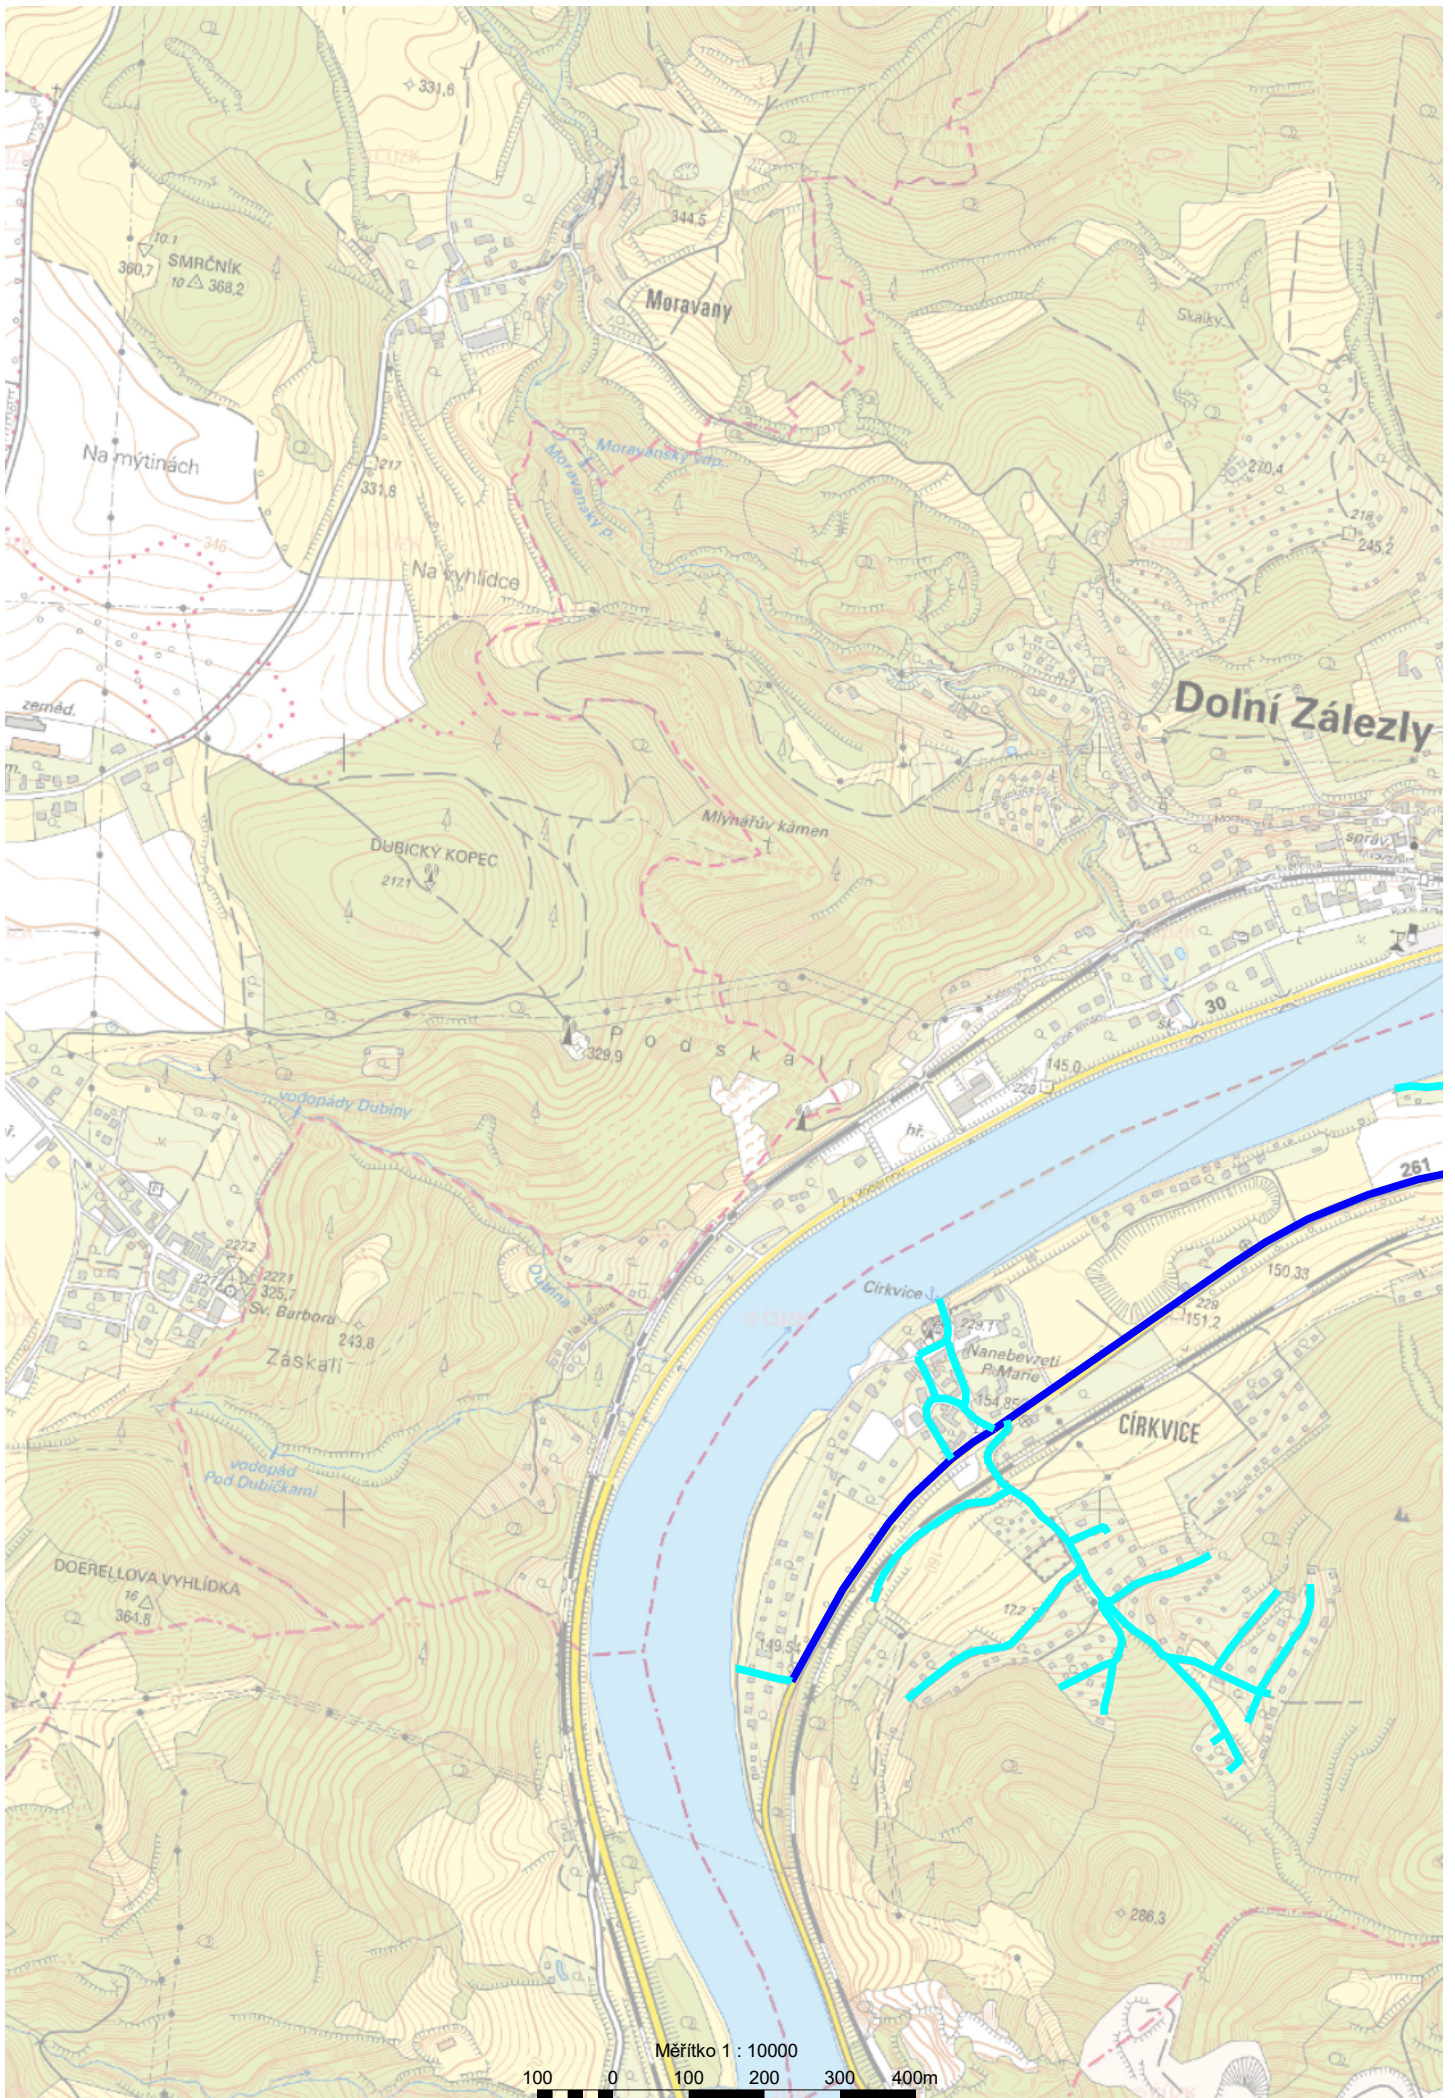

Dobruška

Dobrušický vop.

Pekelský vodopád

V háji

správ.

zaso.

zemod.

sport.

prům.

správ.

kámen

zásob.

prům.

zásob.

prům.

prům.

zásob.

Ústí nad Labem
Západní přístav

Ústí nad Labem-Ústřední přístav

LABE

Měřítko 1 : 10000

100 0 100 200 300 400m

KRÁSNE BŘEZNO

Měřítko 1 : 10000

Měřítko 1 : 10000
100 0 100 200 300 400m

Měřítko 1 : 10000

Měřítko 1 : 10000

Měřítko 1 : 10000

100 0 100 200 300 400m