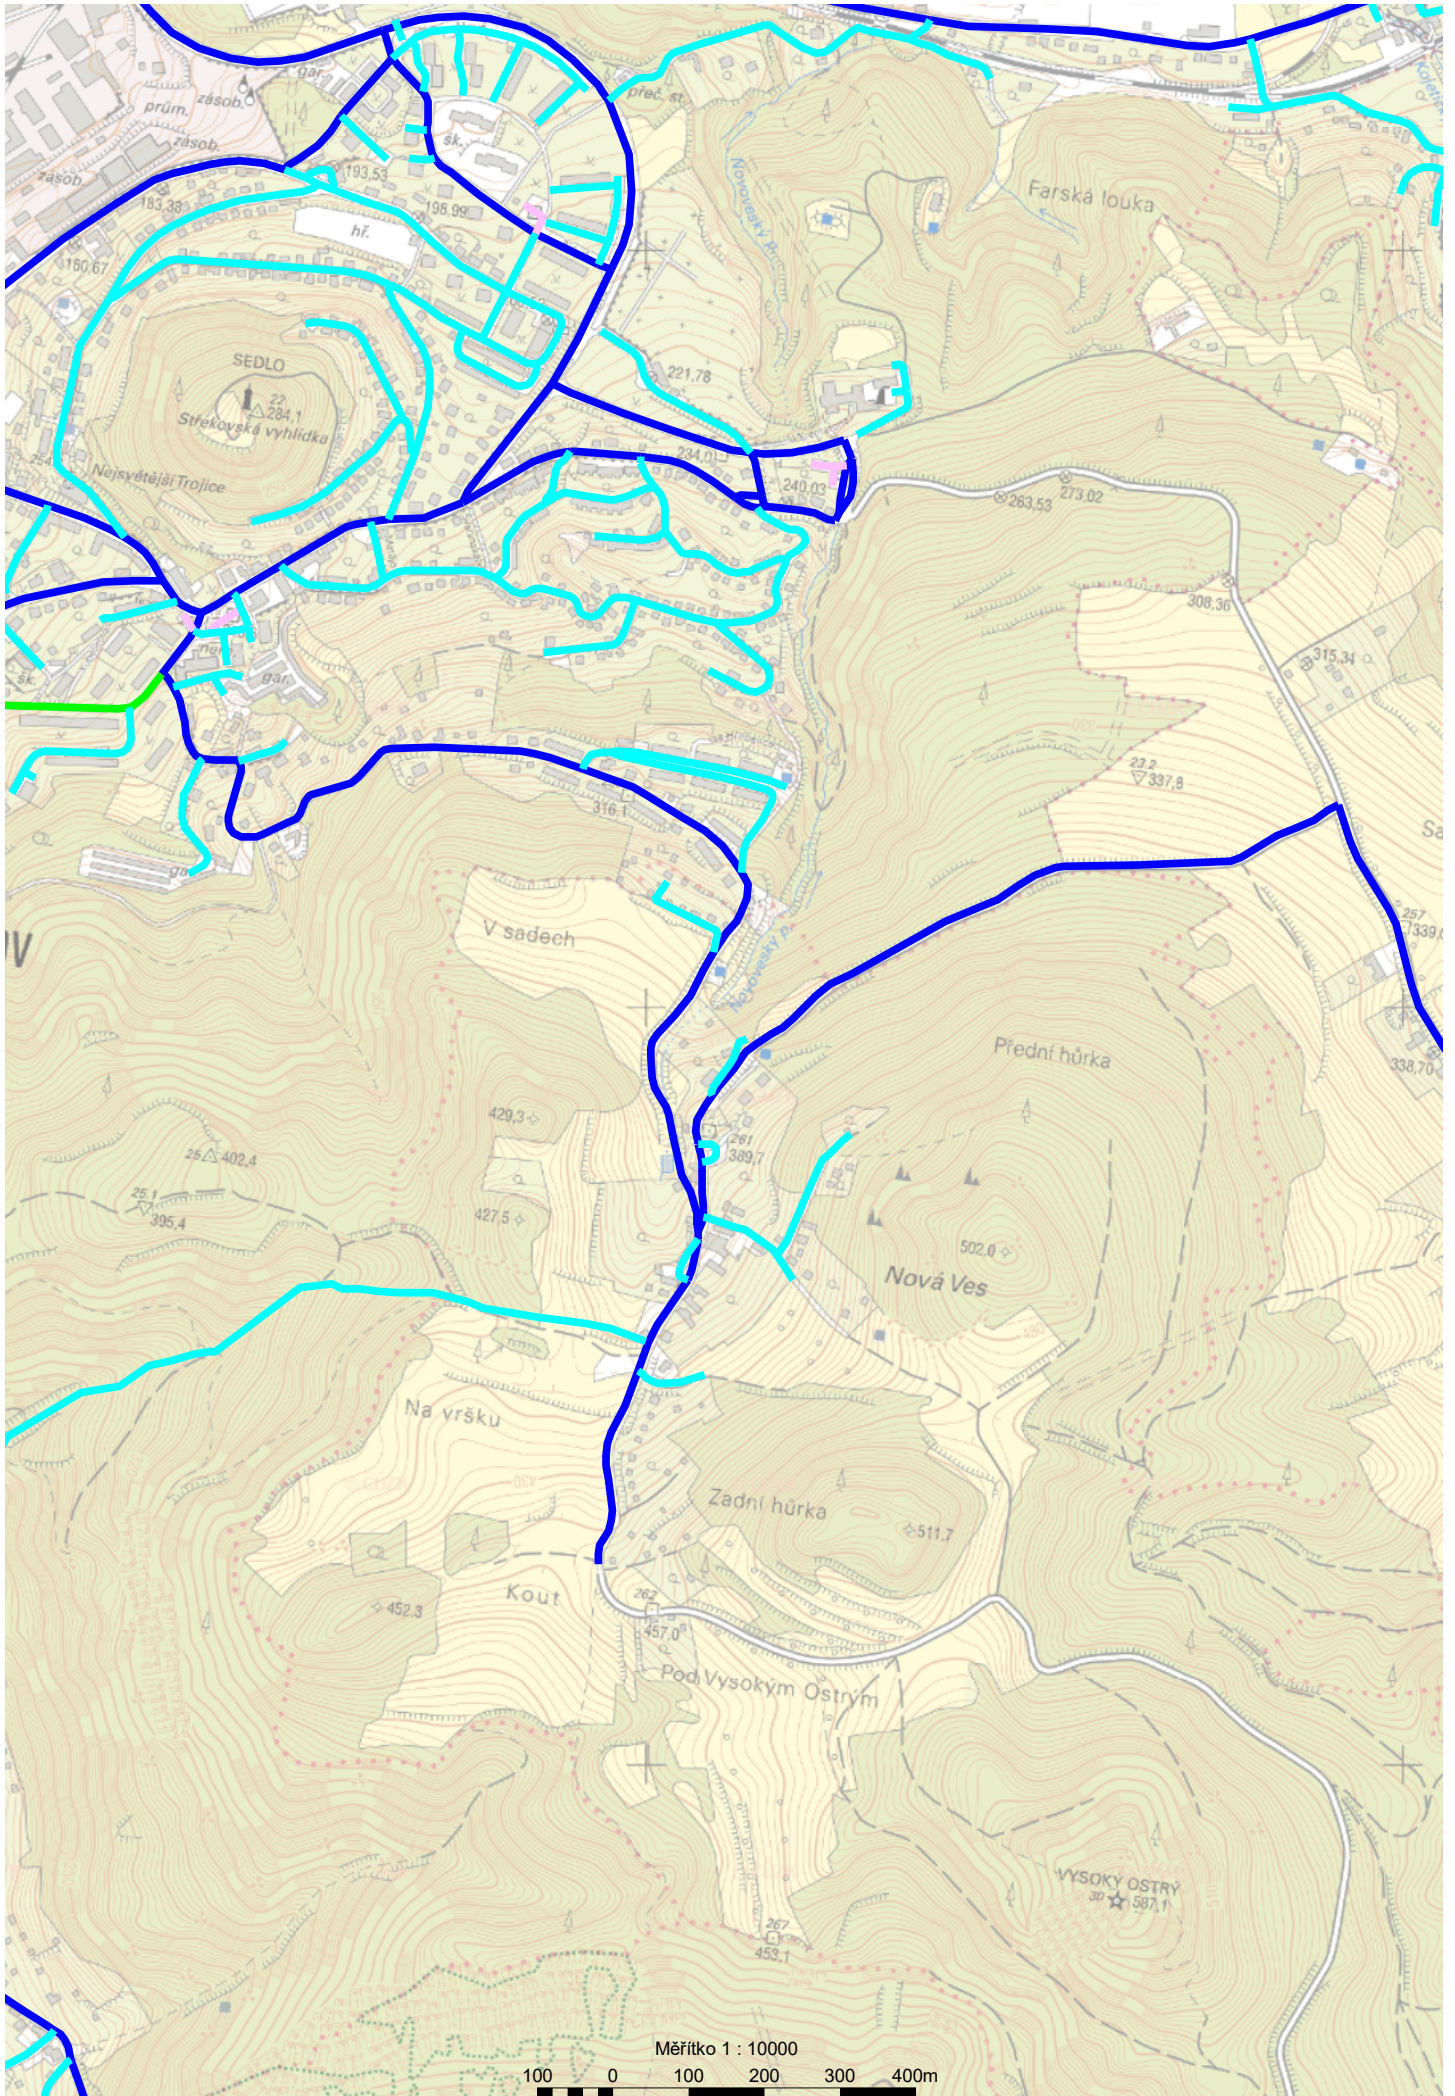

Dobruška

Dobrušický vop.

Pekelský vodopád

V háji

správ.

zaso.

zemod.

sport.

prům.

správ.

kámen

zásob.

prům.

zásob.

prům.

prům.

zásob.

Ústí nad Labem
Západní přístav

Ústí nad Labem-Ústřední přístav

LABE

Měřítko 1 : 10000

100 0 100 200 300 400m

KRÁSNE BŘEZNO

Měřítko 1 : 10000

Měřítko 1 : 10000
100 0 100 200 300 400m

Měřítko 1 : 10000

Měřítko 1 : 10000

Měřítko 1 : 10000

100 0 100 200 300 400m