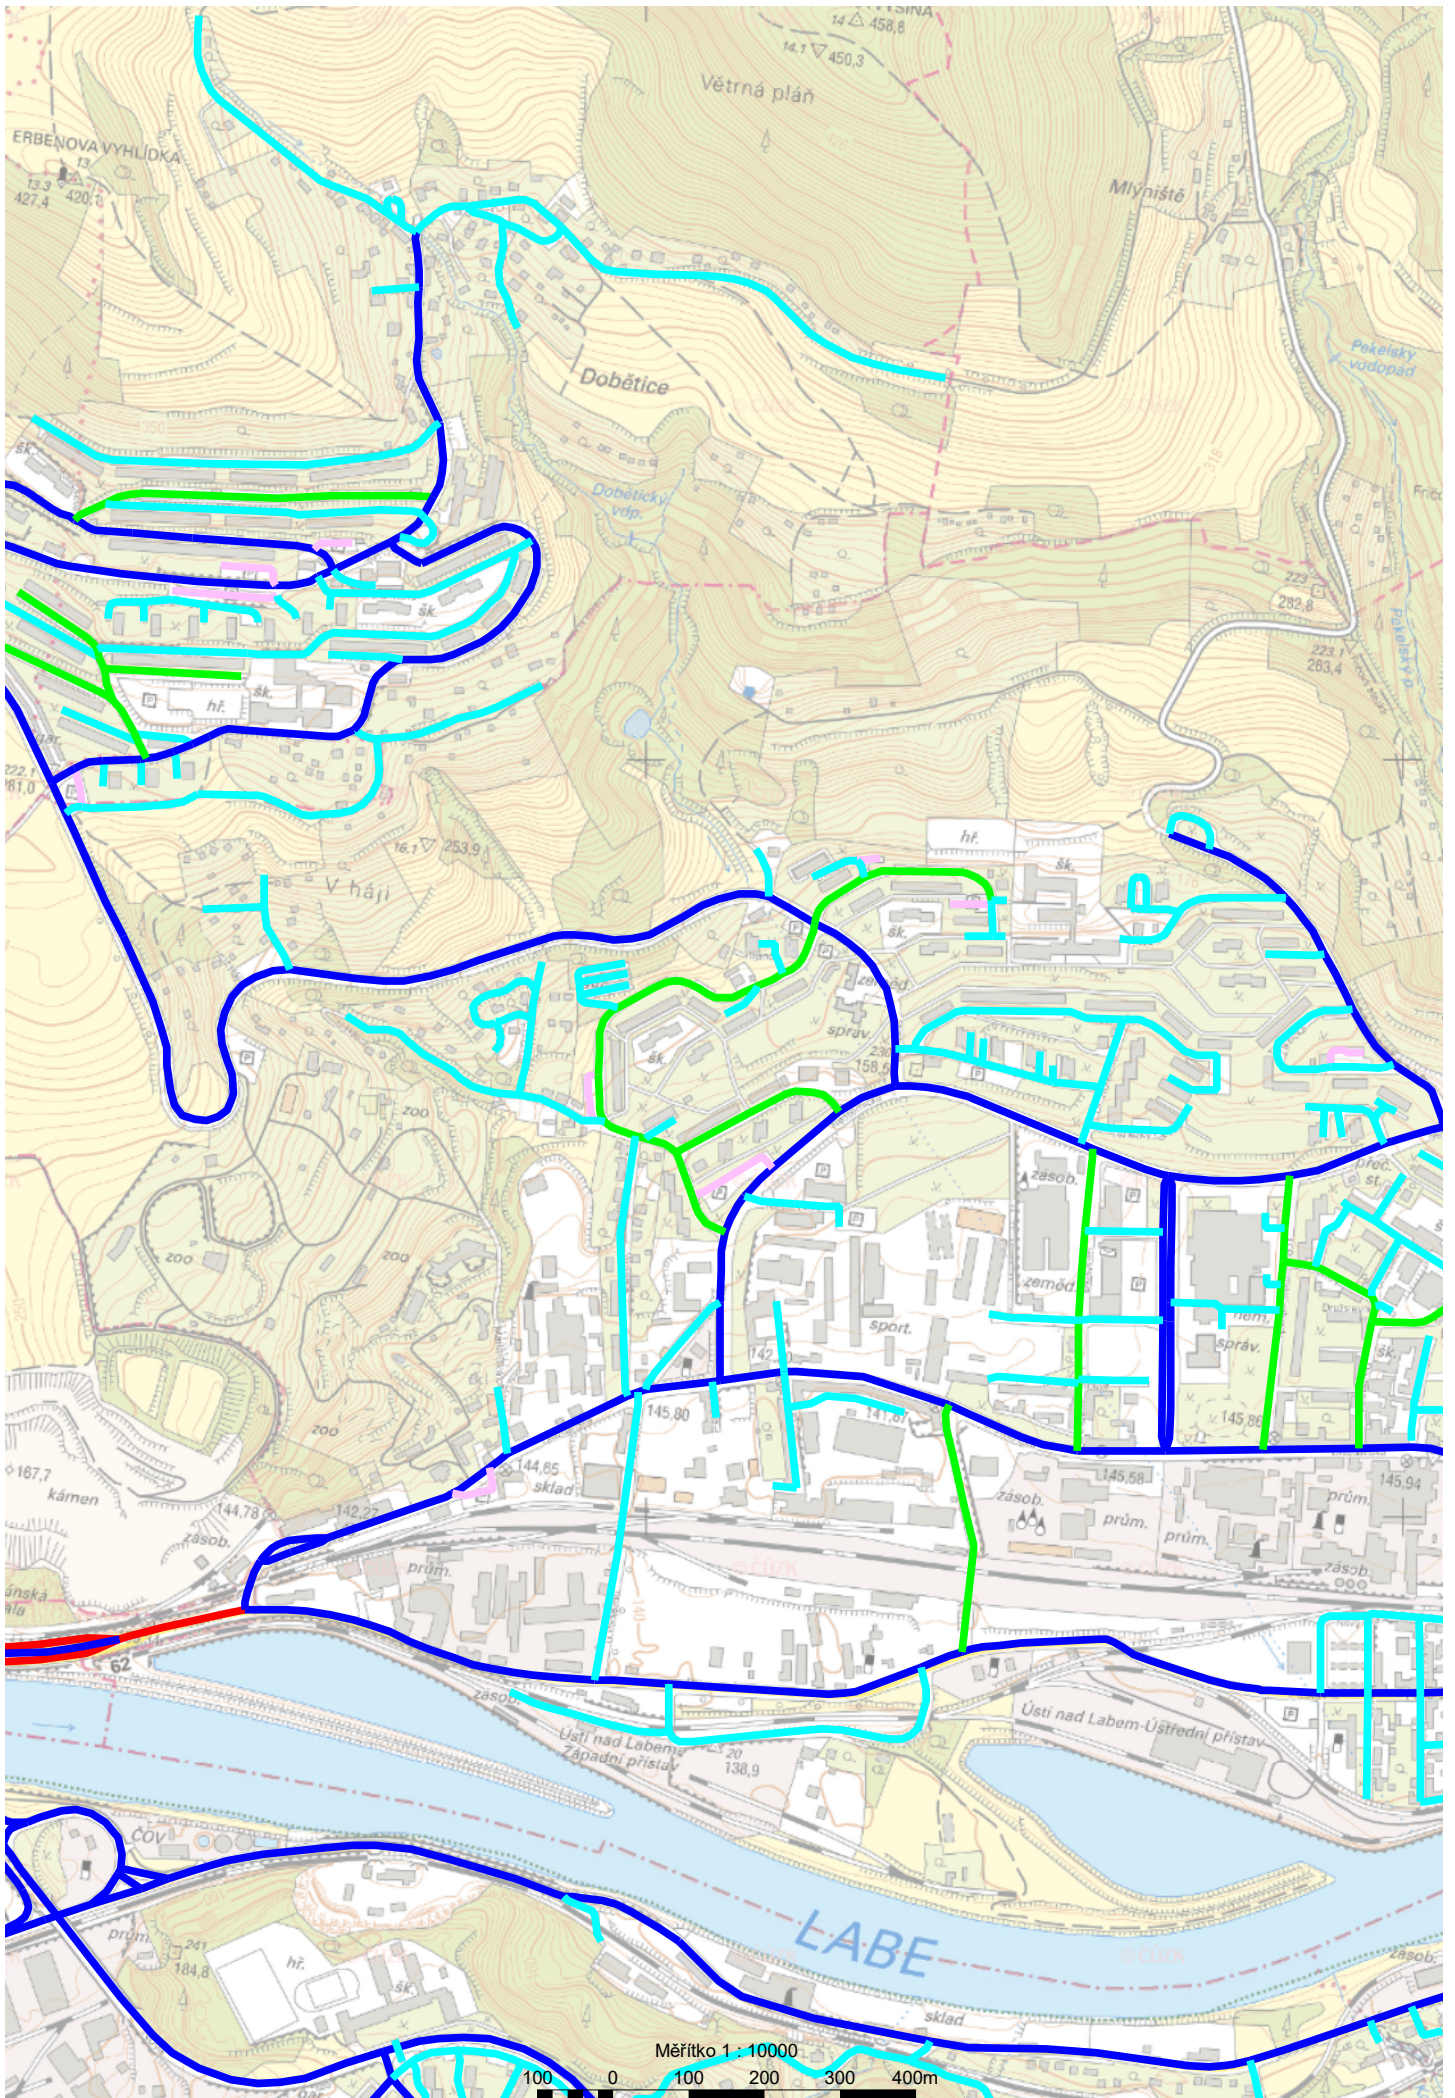

ERBENOVA VYHLÍDKA

Větrná pláň

Mlýnské

Dobruška

Dobrušický vop.

Pekelský vodopád

V háji

správ.

zaso.

zemod.

sport.

prům.

správ.

kámen

zásob.

prům.

zásob.

prům.

prům.

zásob.

Ústí nad Labem
Západní přístav

Ústí nad Labem-Ústřední přístav

LABE

Měřítko 1 : 10000

100 0 100 200 300 400m