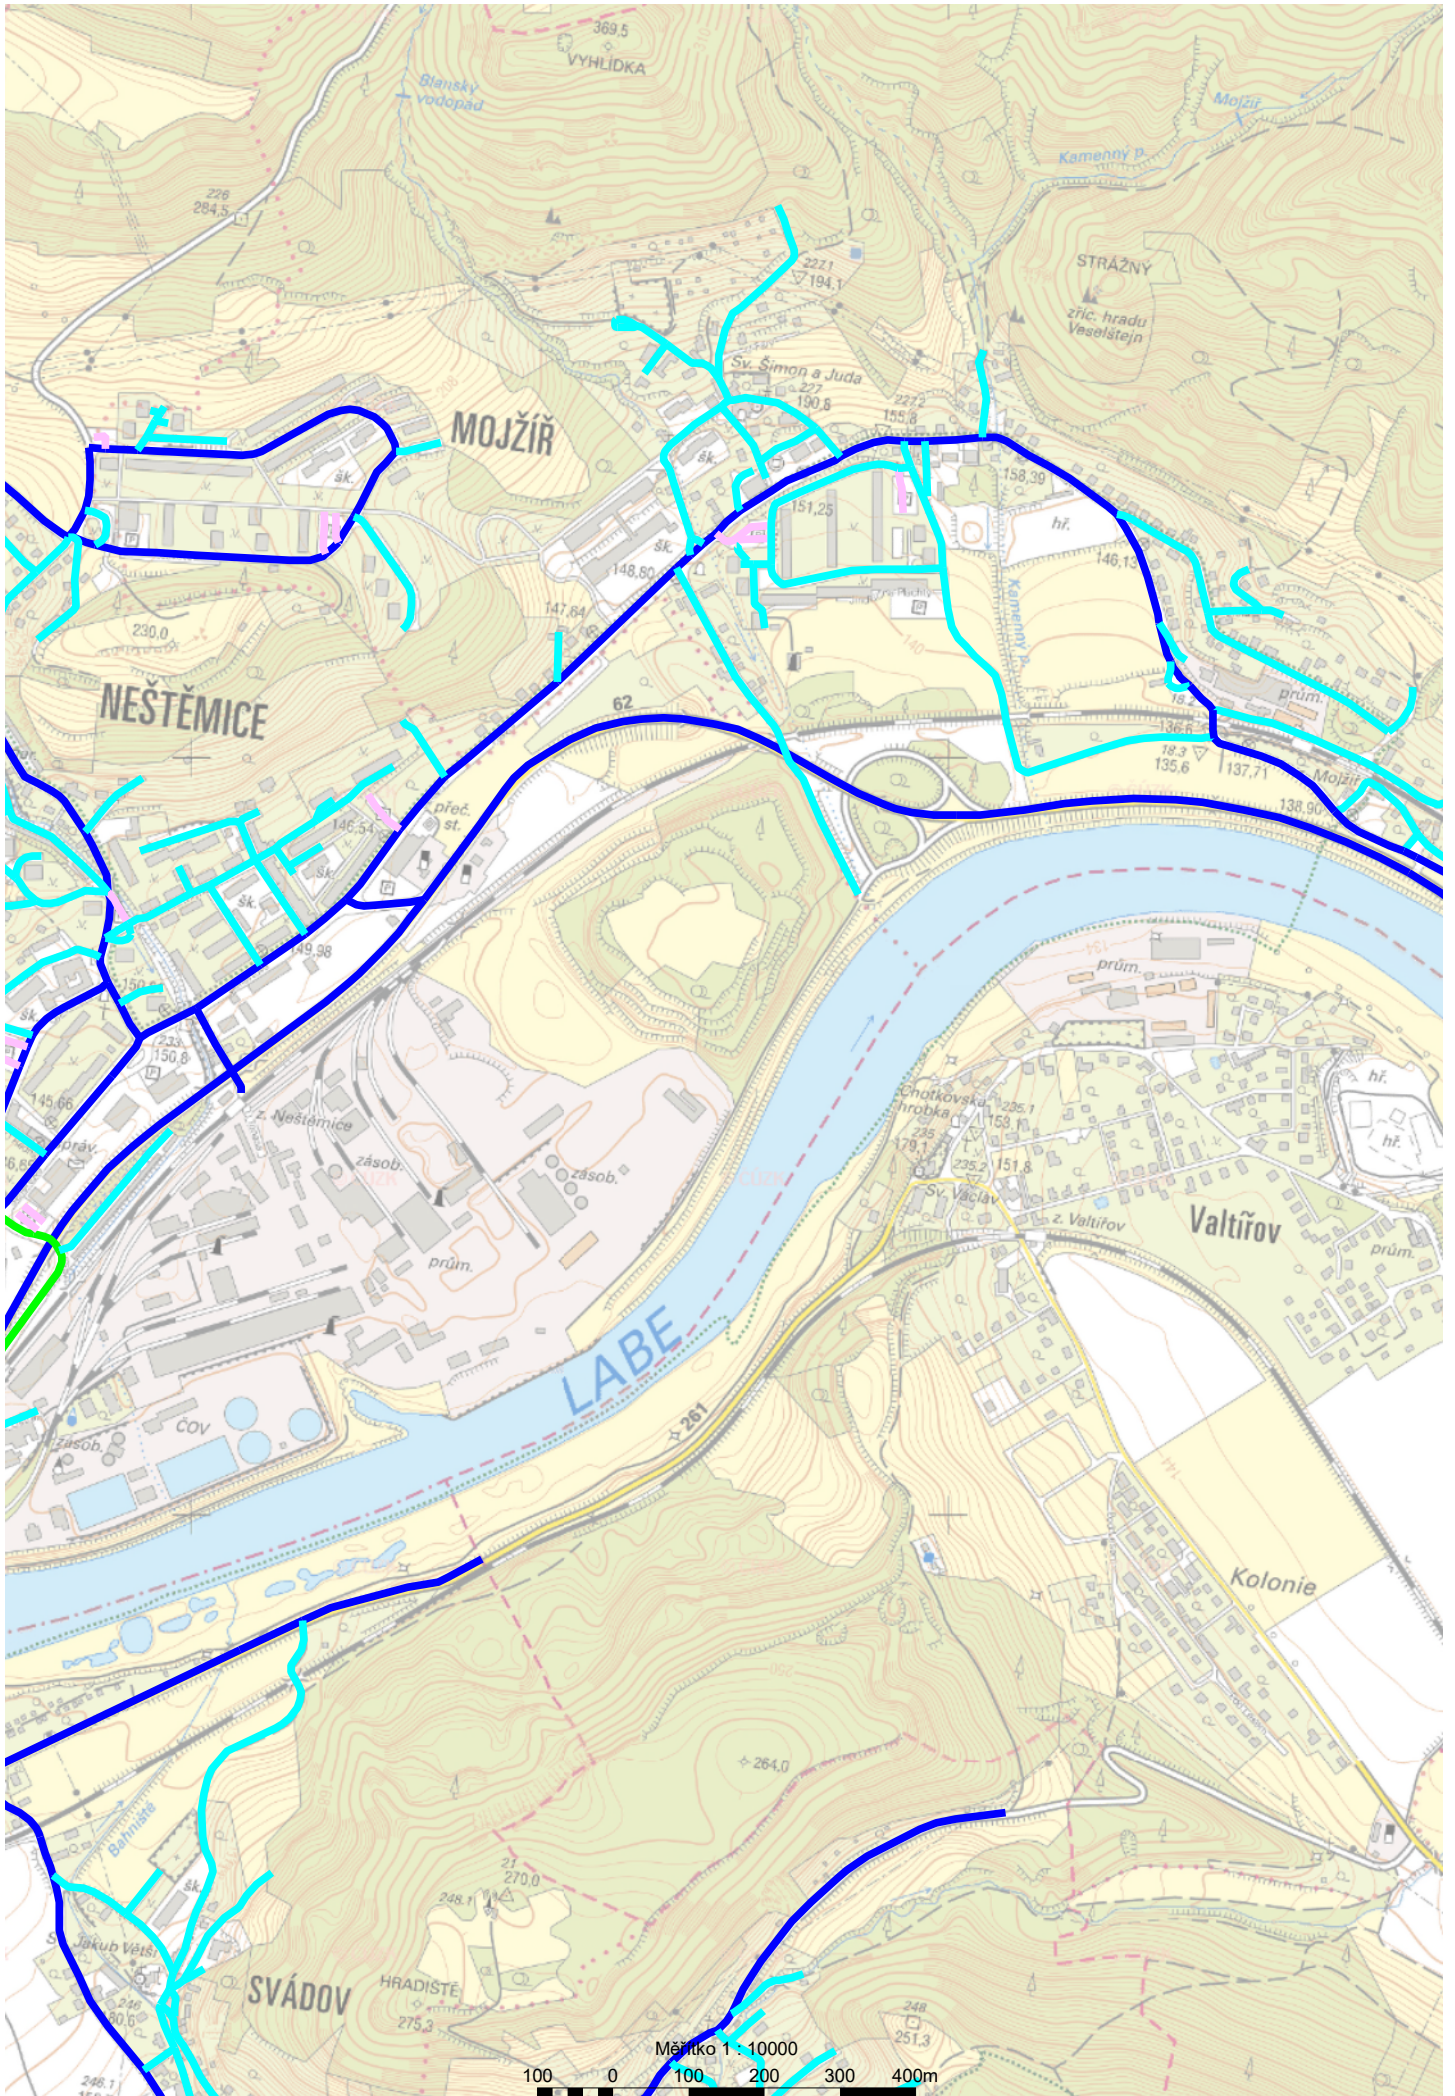

prům.

správ.

kámen

zásob.

prům.

zásob.

prům.

prům.

zásob.

Ústí nad Labem
Západní přístav

Ústí nad Labem-Ústřední přístav

LABE

Měřítko 1 : 10000

100 0 100 200 300 400m

KRÁSNE BŘEZNO

Měřítko 1 : 10000

Měřítko 1 : 10000
100 0 100 200 300 400m

Měřítko 1 : 10000

Měřítko 1 : 10000

Měřítko 1 : 10000

100 0 100 200 300 400m