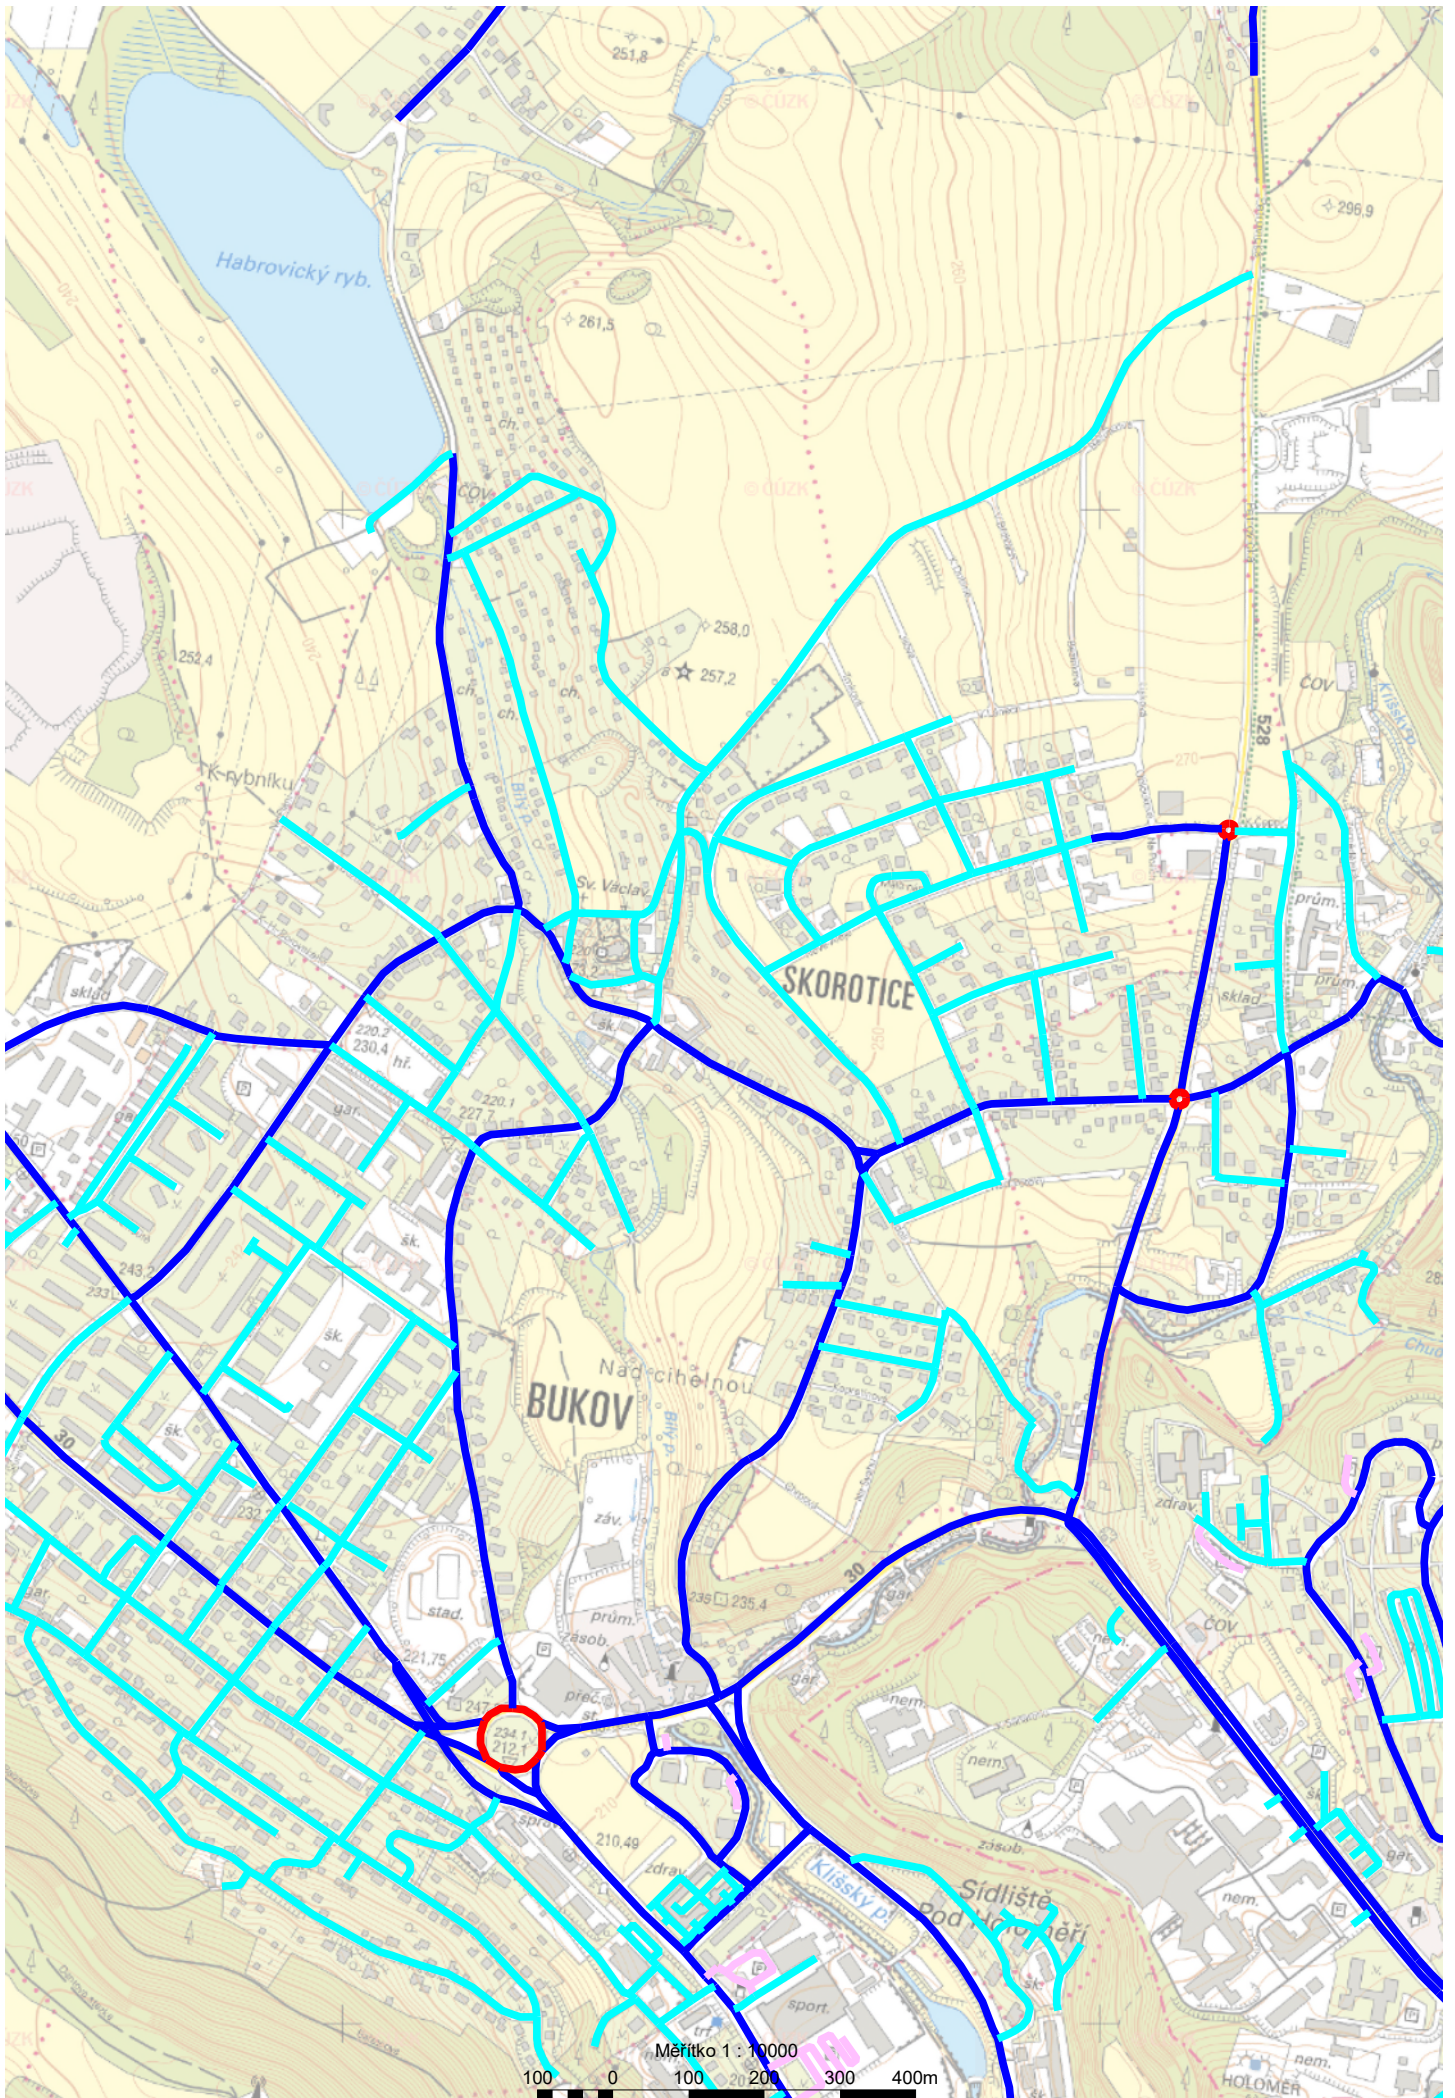

Ústí nad Labem - Generel VO Třídy osvětlení v době regulace

- - - C5
- M5
- M6
- P5
- P6
- PMK1
- PMK2

Měřítko 1 : 10000

0 100 200 300 400m

Měřítko 1 : 10000

ERBENOVA VYHLÍDKA

Větrná pláň

Mlýnské

Dobruška

Dobrušický vop.

Pekelský vodopád

V háji

správ.

zaso.

zemod.

sport.

prům.

správ.

kámen

zásob.

prům.

zásob.

prům.

prům.

zásob.

Ústí nad Labem
Západní přístav

Ústí nad Labem-Ústřední přístav

LABE

Měřítko 1 : 10000

100 0 100 200 300 400m

KRÁSNE BŘEZNO

Měřítko 1 : 10000