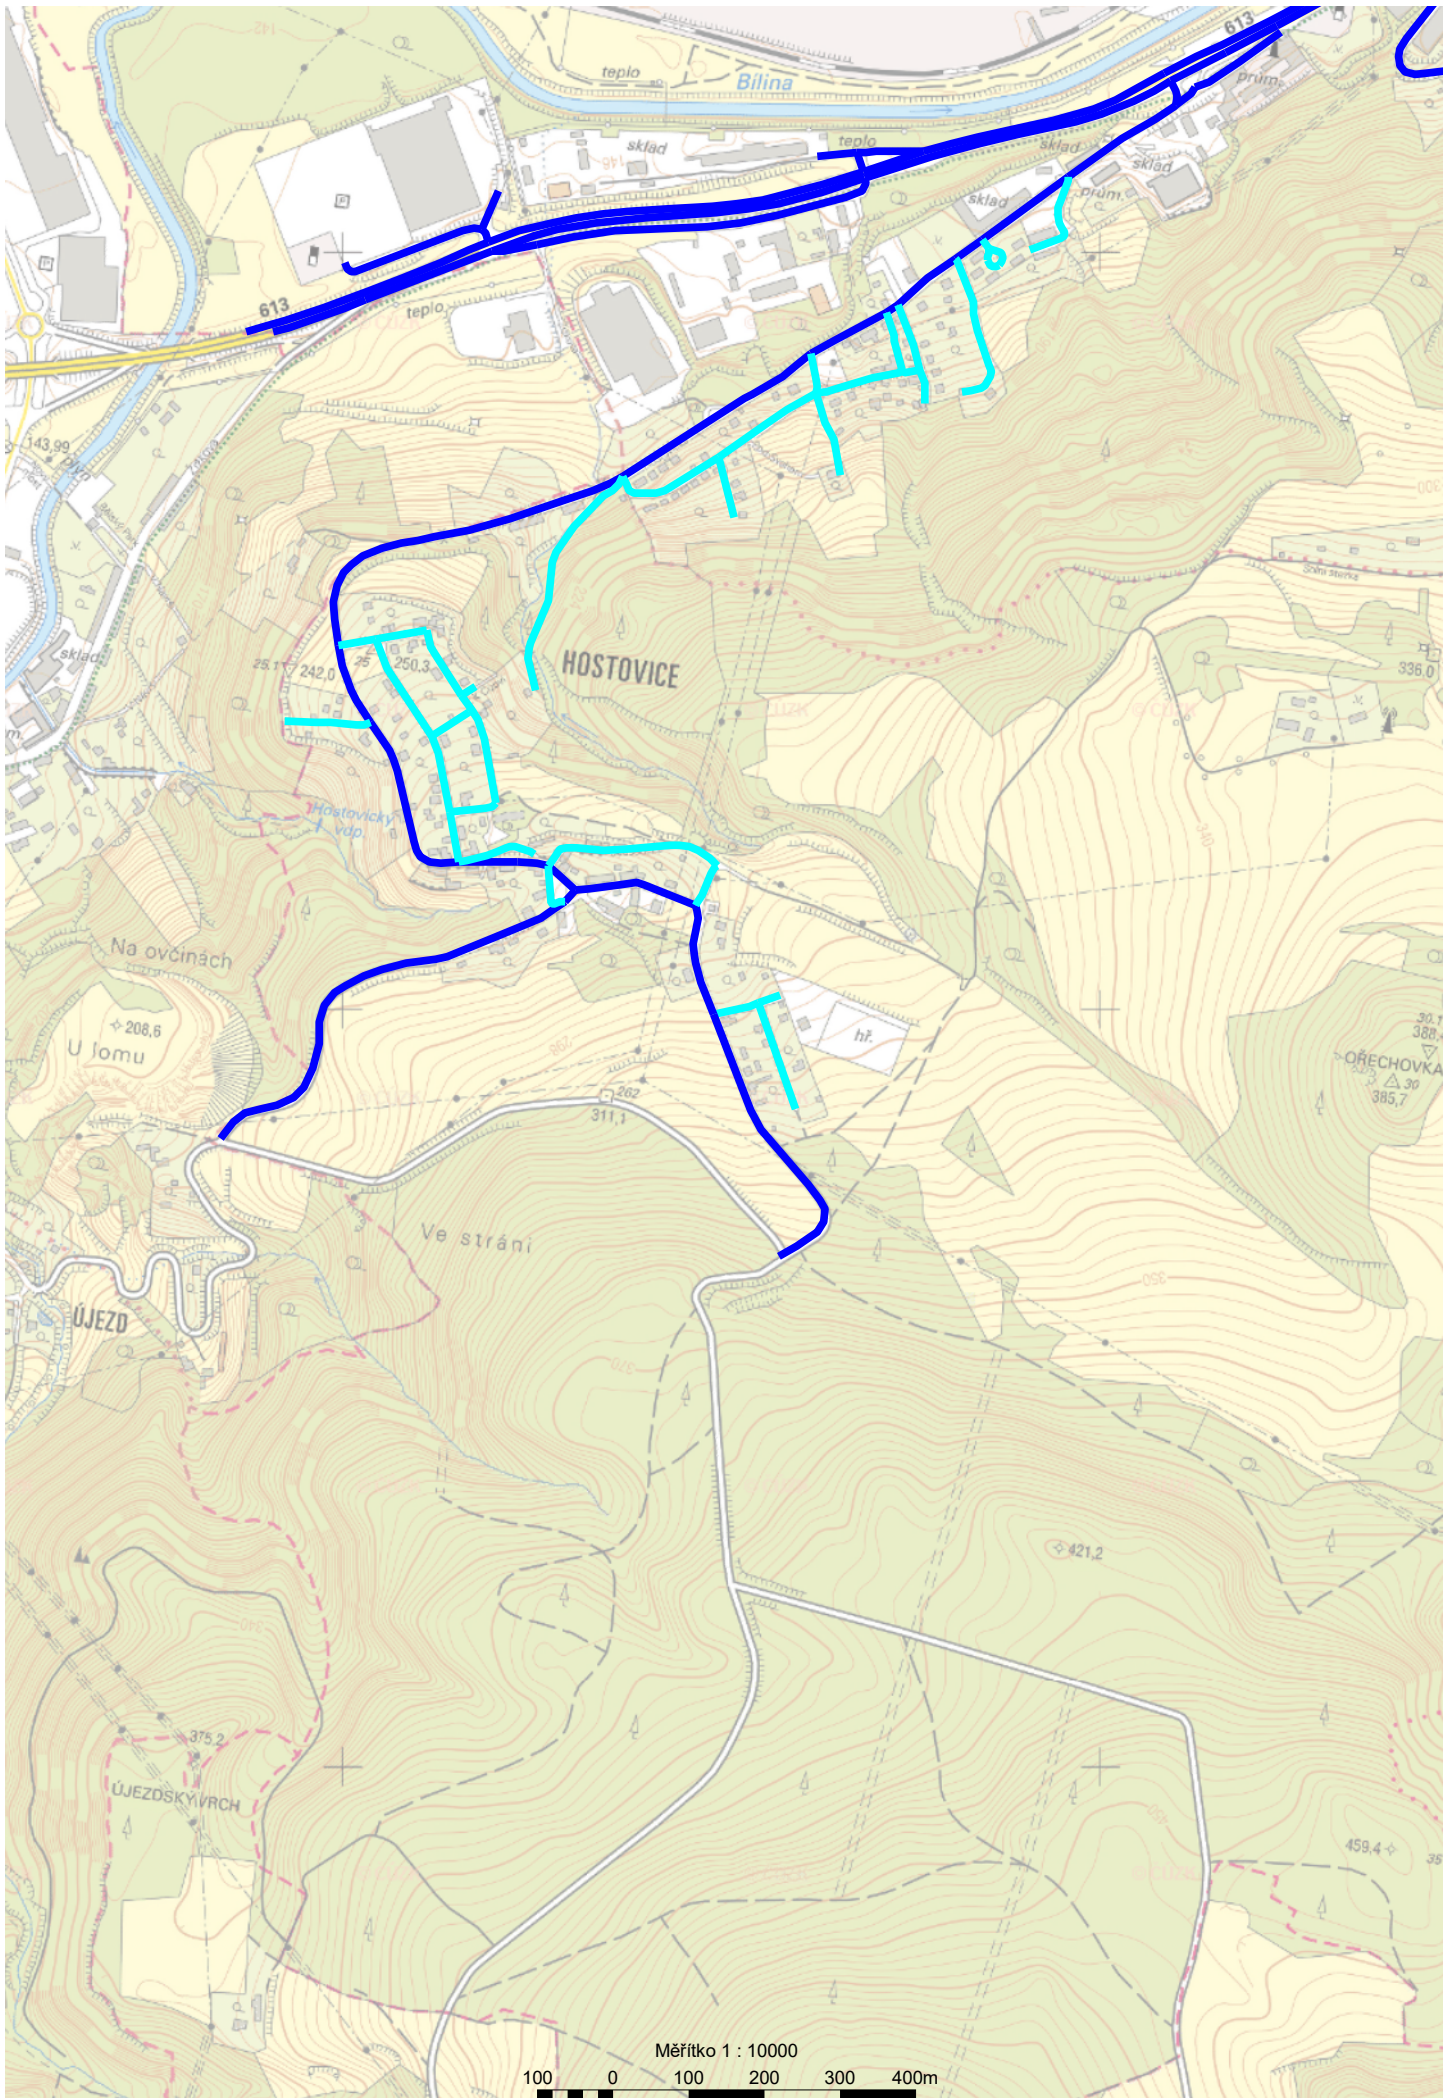

Dobruška

Dobrušický vop.

Pekelský vodopád

V háji

správ.

zaso.

zemod.

sport.

prům.

správ.

kámen

zásob.

prům.

zásob.

prům.

prům.

zásob.

Ústí nad Labem
Západní přístav

Ústí nad Labem-Ústřední přístav

LABE

Měřítko 1 : 10000

100 0 100 200 300 400m

KRÁSNE BŘEZNO

Měřítko 1 : 10000

Měřítko 1 : 10000
100 0 100 200 300 400m

Měřítko 1 : 10000

Měřítko 1 : 10000

Měřítko 1 : 10000

100 0 100 200 300 400m