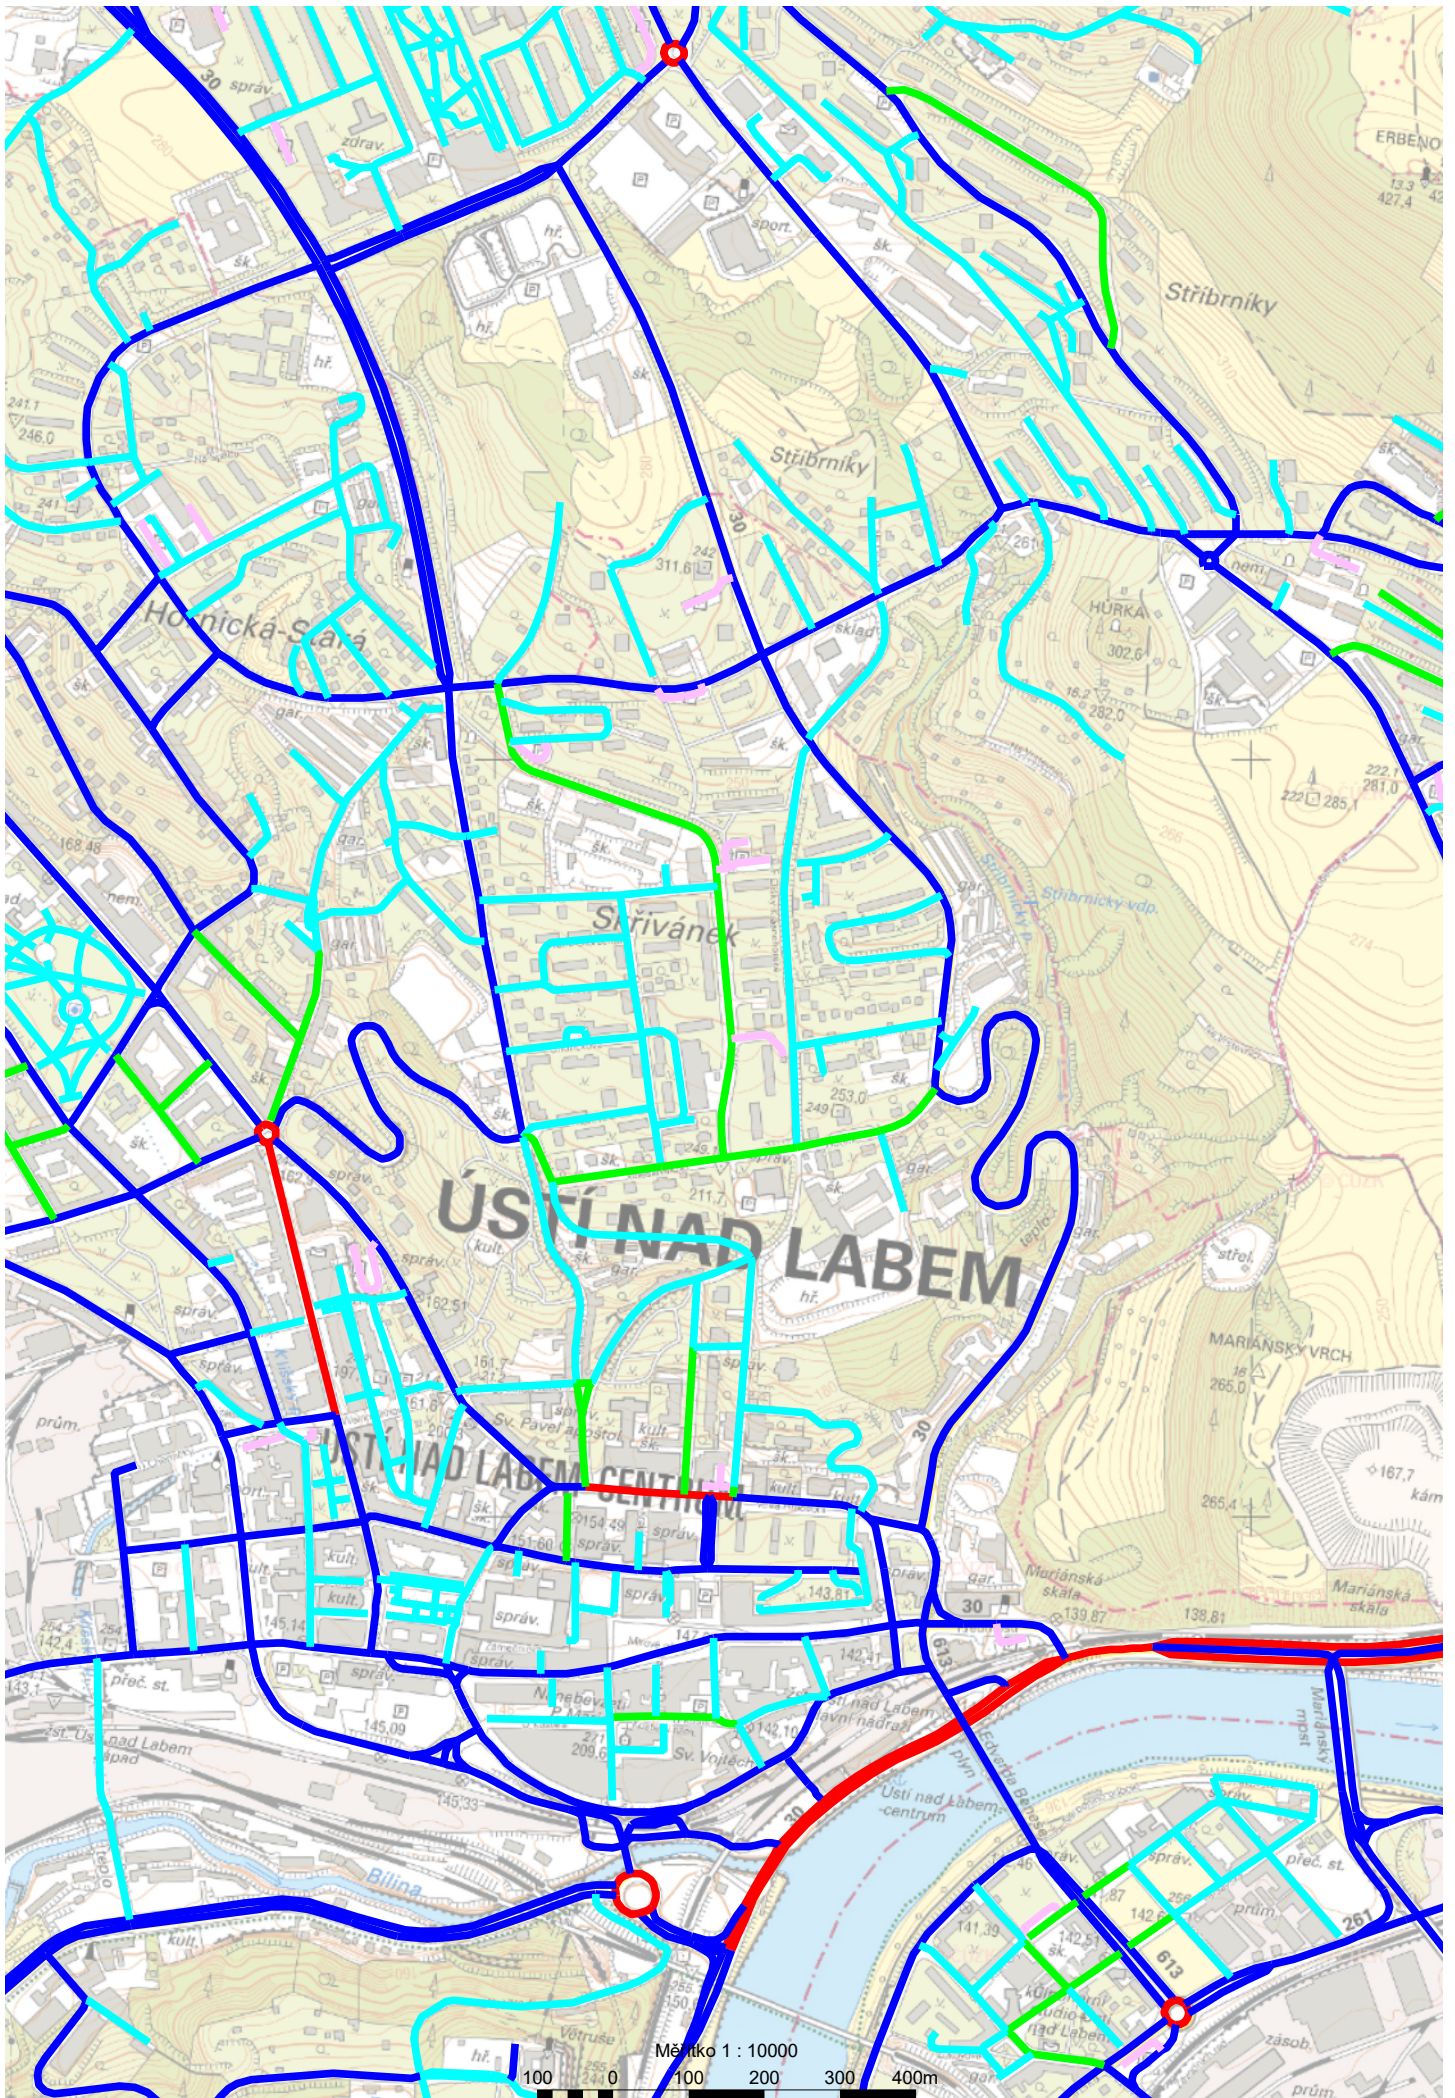

Ústí nad Labem - Generel VO Třídy osvětlení v době regulace

- - - C5
- M5
- M6
- P5
- P6
- PMK1
- PMK2

Měřítko 1 : 10000

0 100 200 300 400m

Měřítko 1 : 10000

ERBENOVA VYHLÍDKA

Větrná pláň

Mlýnské

Dobruška

Dobrušický vop.

Pekelský vodopád

V háji

správ.

zaso.

zemod.

sport.

prům.

správ.

kámen

zásob.

prům.

zásob.

prům.

prům.

zásob.

Ústí nad Labem
Západní přístav

Ústí nad Labem-Ústřední přístav

LABE

Měřítko 1 : 10000

100 0 100 200 300 400m

KRÁSNE BŘEZNO

Měřítko 1 : 10000