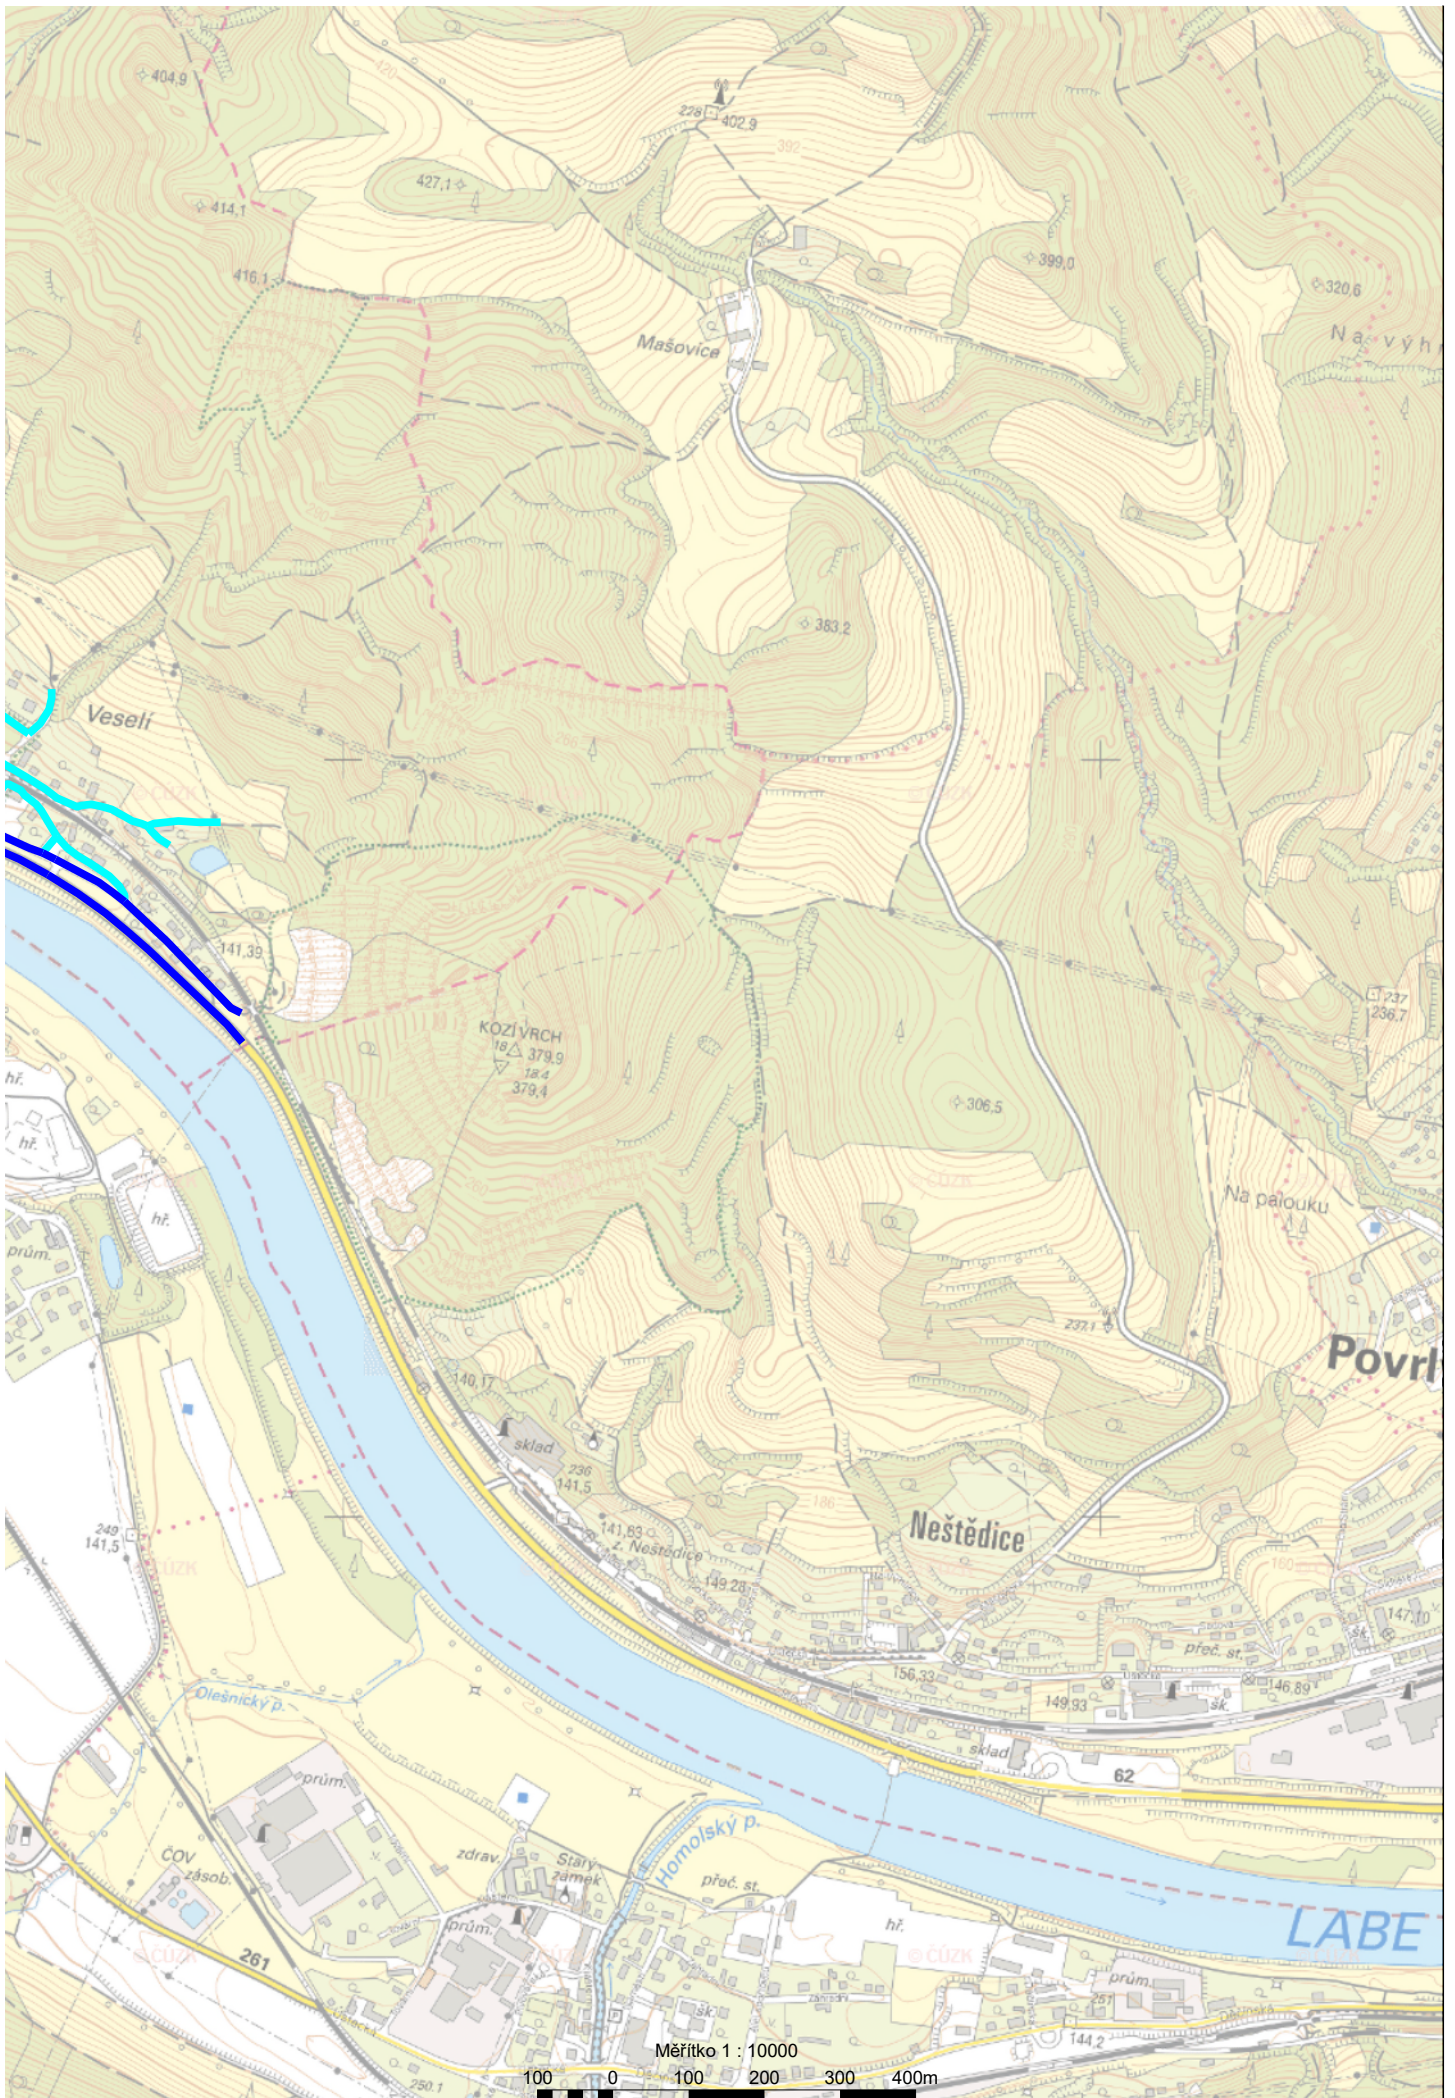

Dobruška

Dobrušický vop.

Pekelský vodopád

V háji

správ.

zaso.

zemod.

sport.

prům.

správ.

kámen

zásob.

prům.

zásob.

prům.

prům.

zásob.

Ústí nad Labem
Západní přístav

Ústí nad Labem-Ústřední přístav

LABE

Měřítko 1 : 10000

100 0 100 200 300 400m

KRÁSNE BŘEZNO

Měřítko 1 : 10000

Měřítko 1 : 10000
100 0 100 200 300 400m

Měřítko 1 : 10000

Měřítko 1 : 10000

Měřítko 1 : 10000

100 0 100 200 300 400m