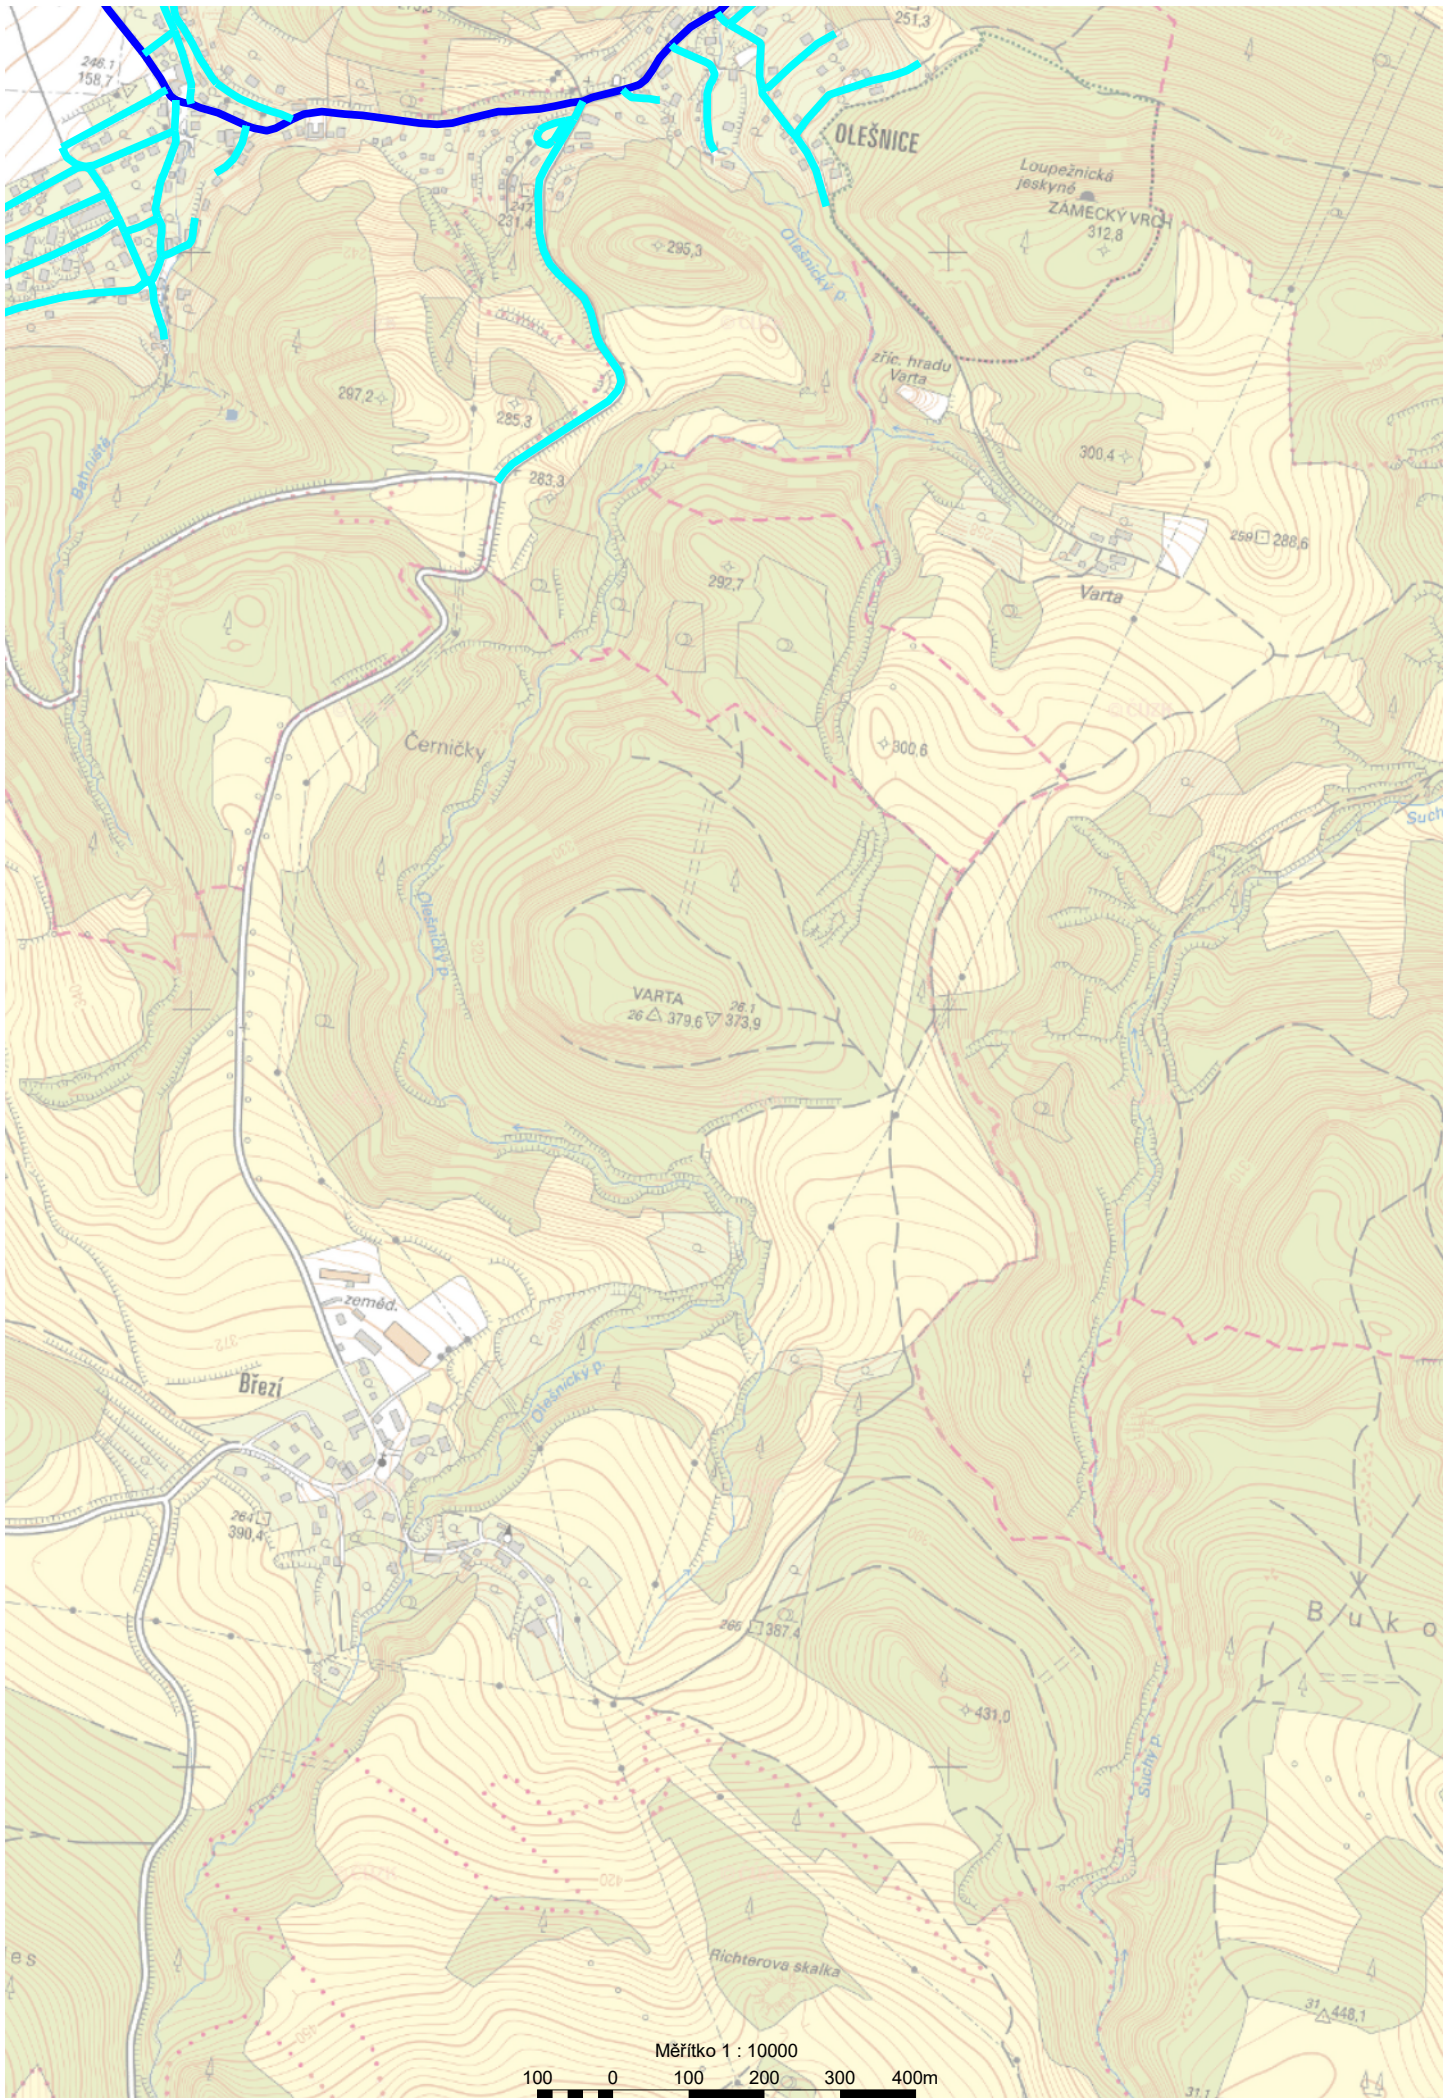

Dobruška

Dobrušický vop.

Pekelský vodopád

V háji

správ.

zaso.

zemod.

sport.

prům.

správ.

kámen

zásob.

prům.

zásob.

prům.

prům.

zásob.

Ústí nad Labem
Západní přístav

Ústí nad Labem-Ústřední přístav

LABE

Měřítko 1 : 10000

100 0 100 200 300 400m

KRÁSNE BŘEZNO

Měřítko 1 : 10000

Měřítko 1 : 10000
100 0 100 200 300 400m

Měřítko 1 : 10000

Měřítko 1 : 10000

Měřítko 1 : 10000

100 0 100 200 300 400m