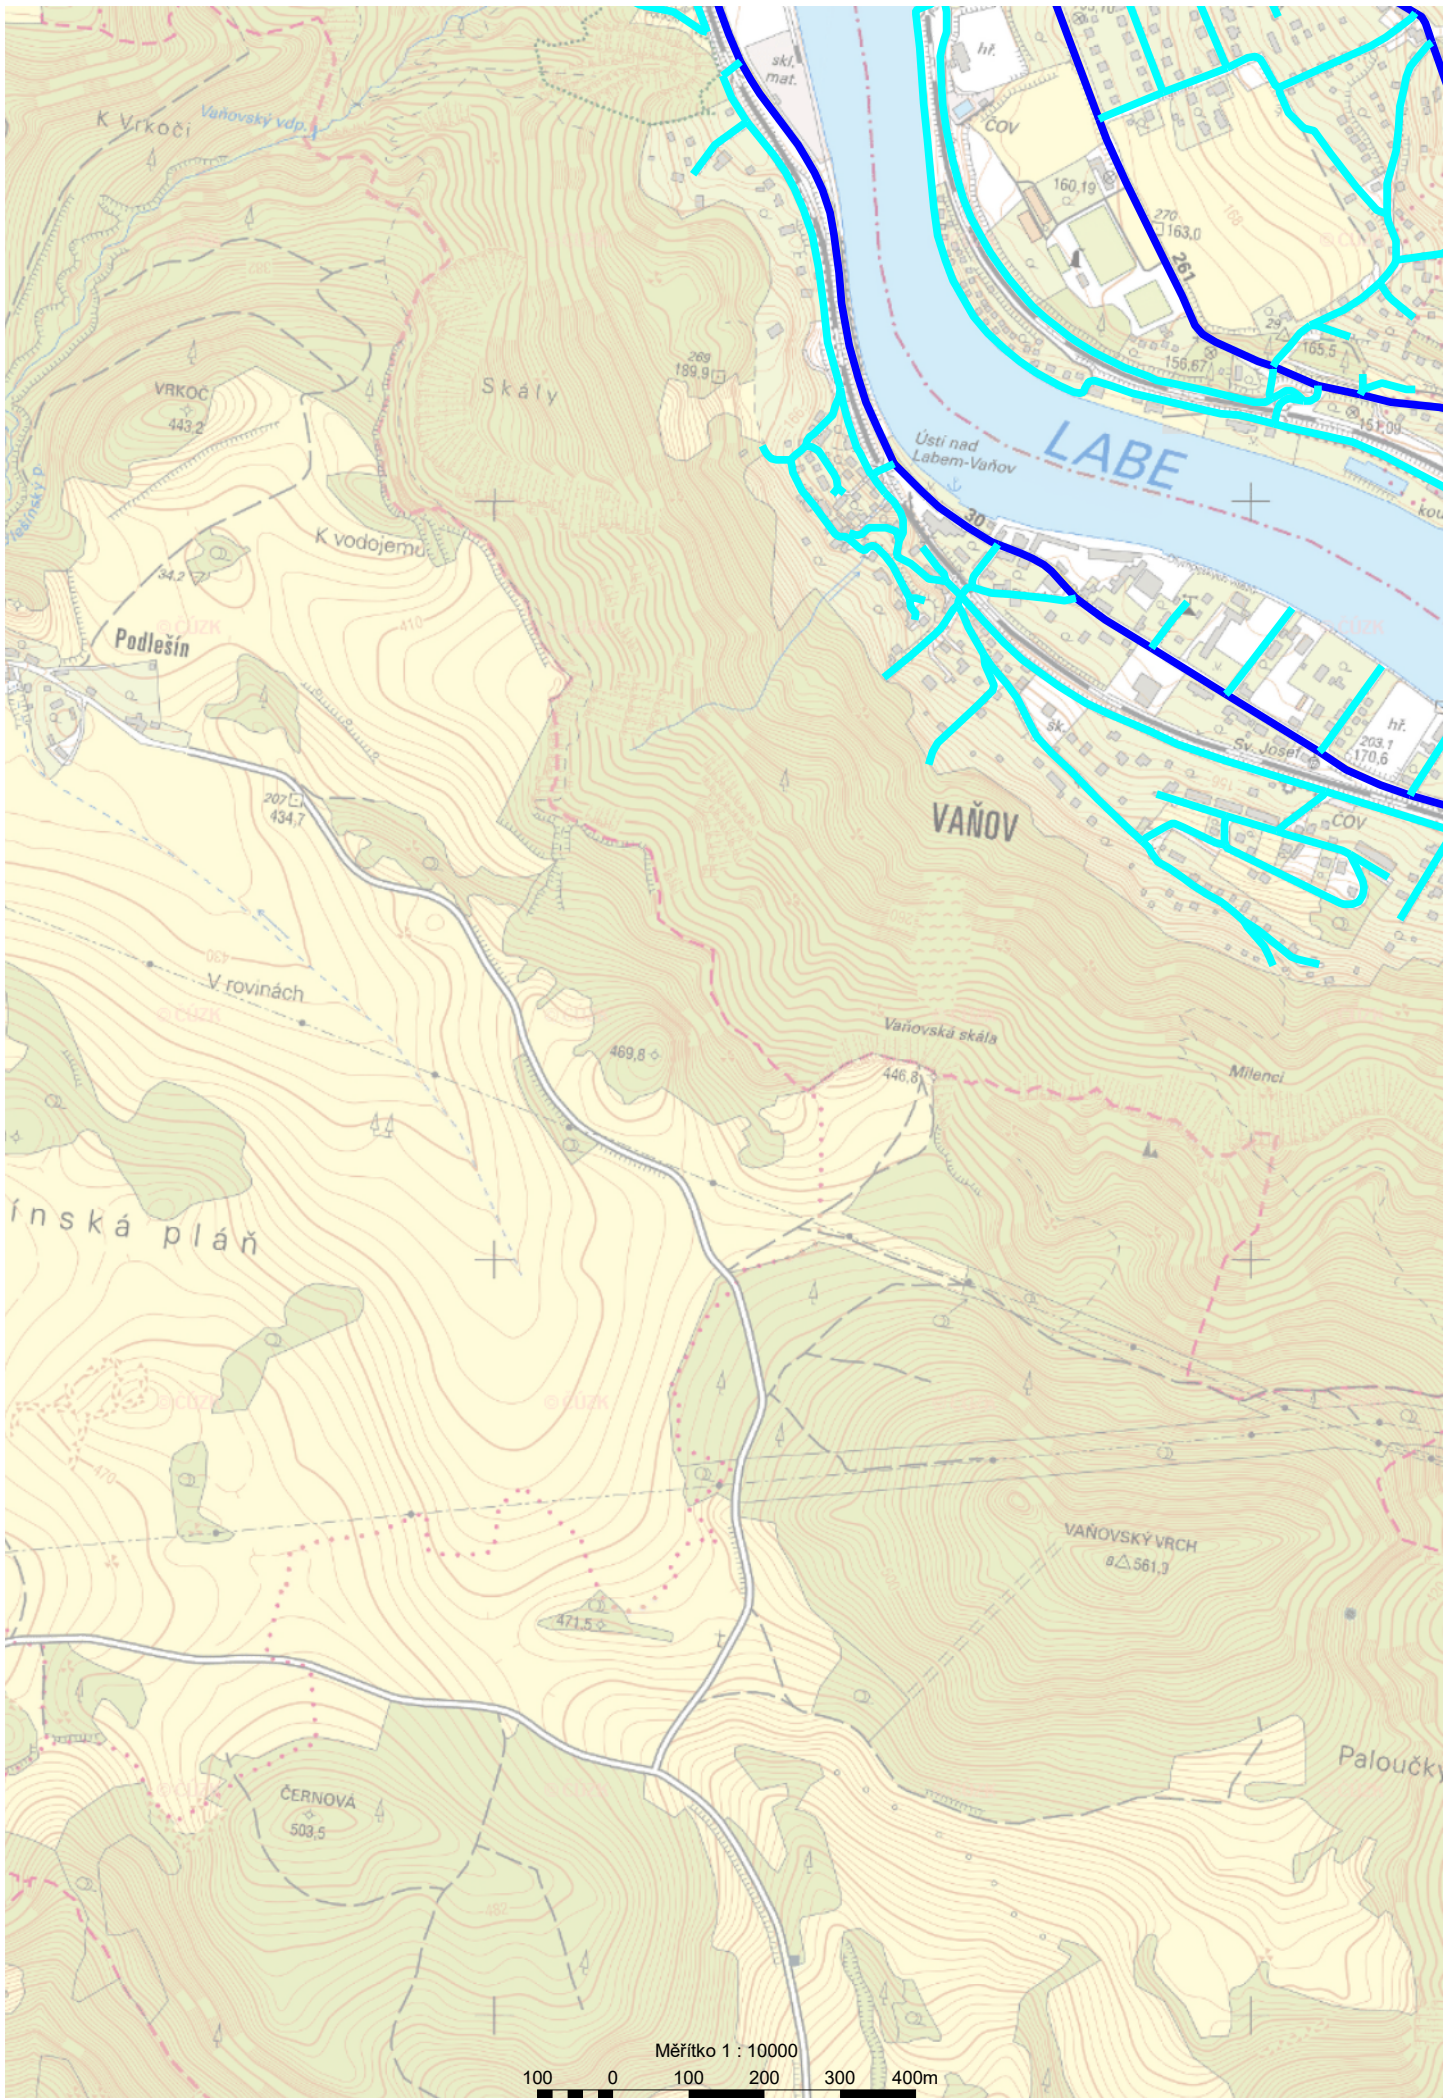

Dobruška

Dobrušický vop.

Pekelský vodopád

V háji

správ.

zaso.

zemod.

sport.

prům.

správ.

kámen

zásob.

prům.

zásob.

prům.

prům.

zásob.

Ústí nad Labem
Západní přístav

Ústí nad Labem-Ústřední přístav

LABE

Měřítko 1 : 10000

100 0 100 200 300 400m

KRÁSNE BŘEZNO

Měřítko 1 : 10000

Měřítko 1 : 10000
100 0 100 200 300 400m

Měřítko 1 : 10000

Měřítko 1 : 10000

Měřítko 1 : 10000

100 0 100 200 300 400m