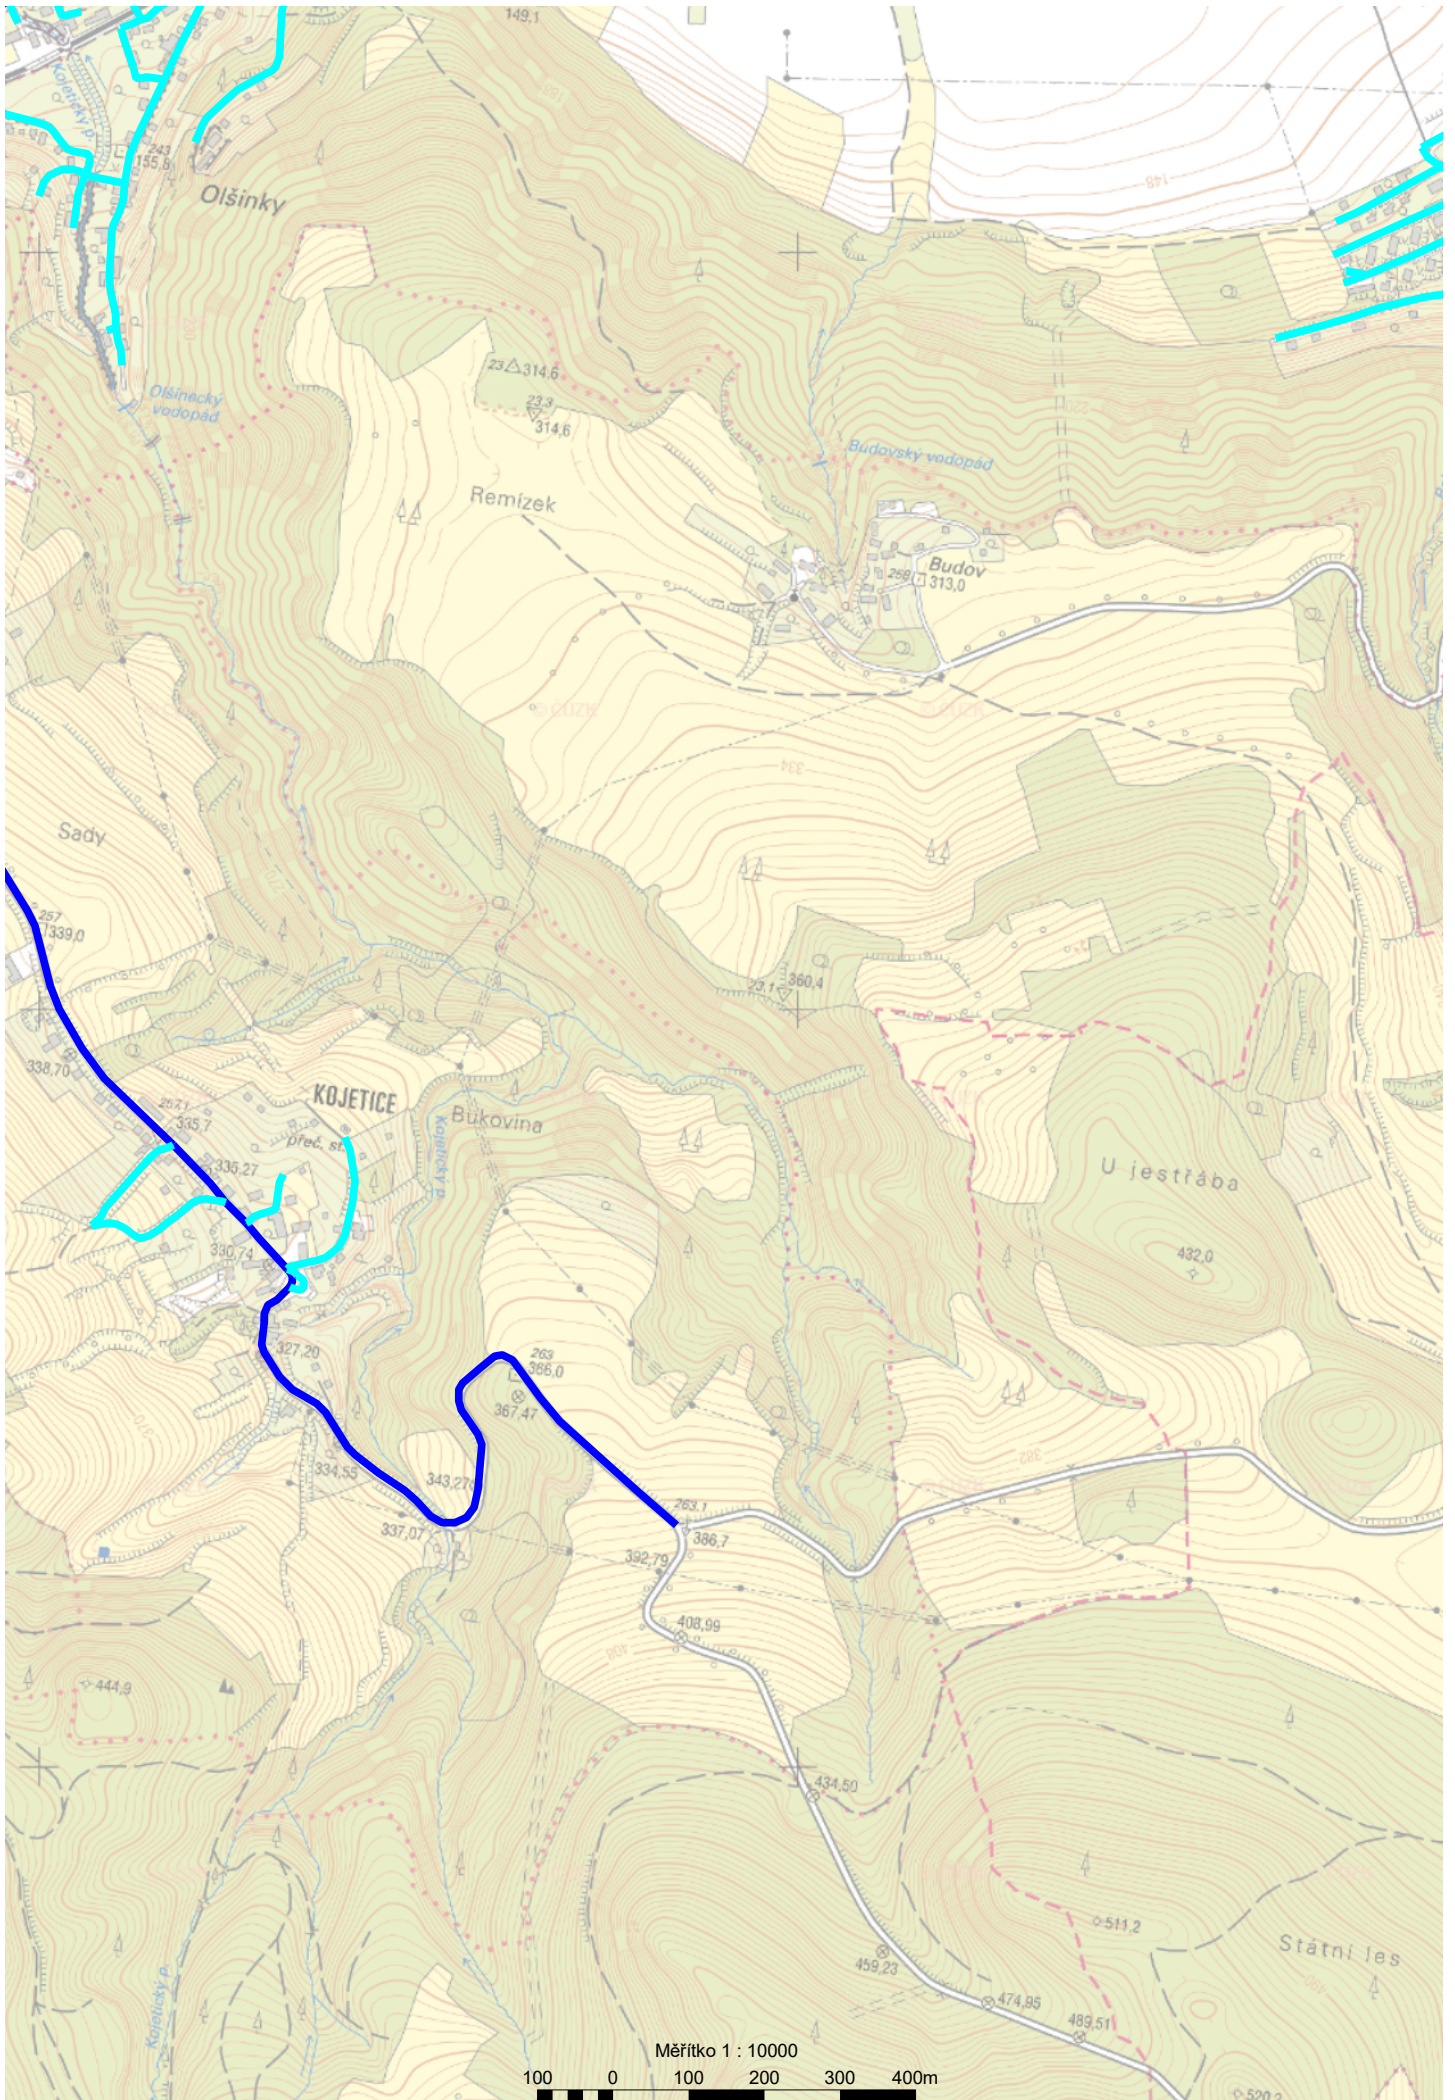

Dobruška

Dobrušický vop.

Pekelský vodopád

V háji

správ.

zaso.

zemod.

sport.

prům.

správ.

kámen

zásob.

prům.

zásob.

prům.

prům.

zásob.

Ústí nad Labem
Západní přístav

Ústí nad Labem-Ústřední přístav

LABE

Měřítko 1 : 10000

100 0 100 200 300 400m

KRÁSNE BŘEZNO

Měřítko 1 : 10000

Měřítko 1 : 10000
100 0 100 200 300 400m

Měřítko 1 : 10000

Měřítko 1 : 10000

Měřítko 1 : 10000

100 0 100 200 300 400m