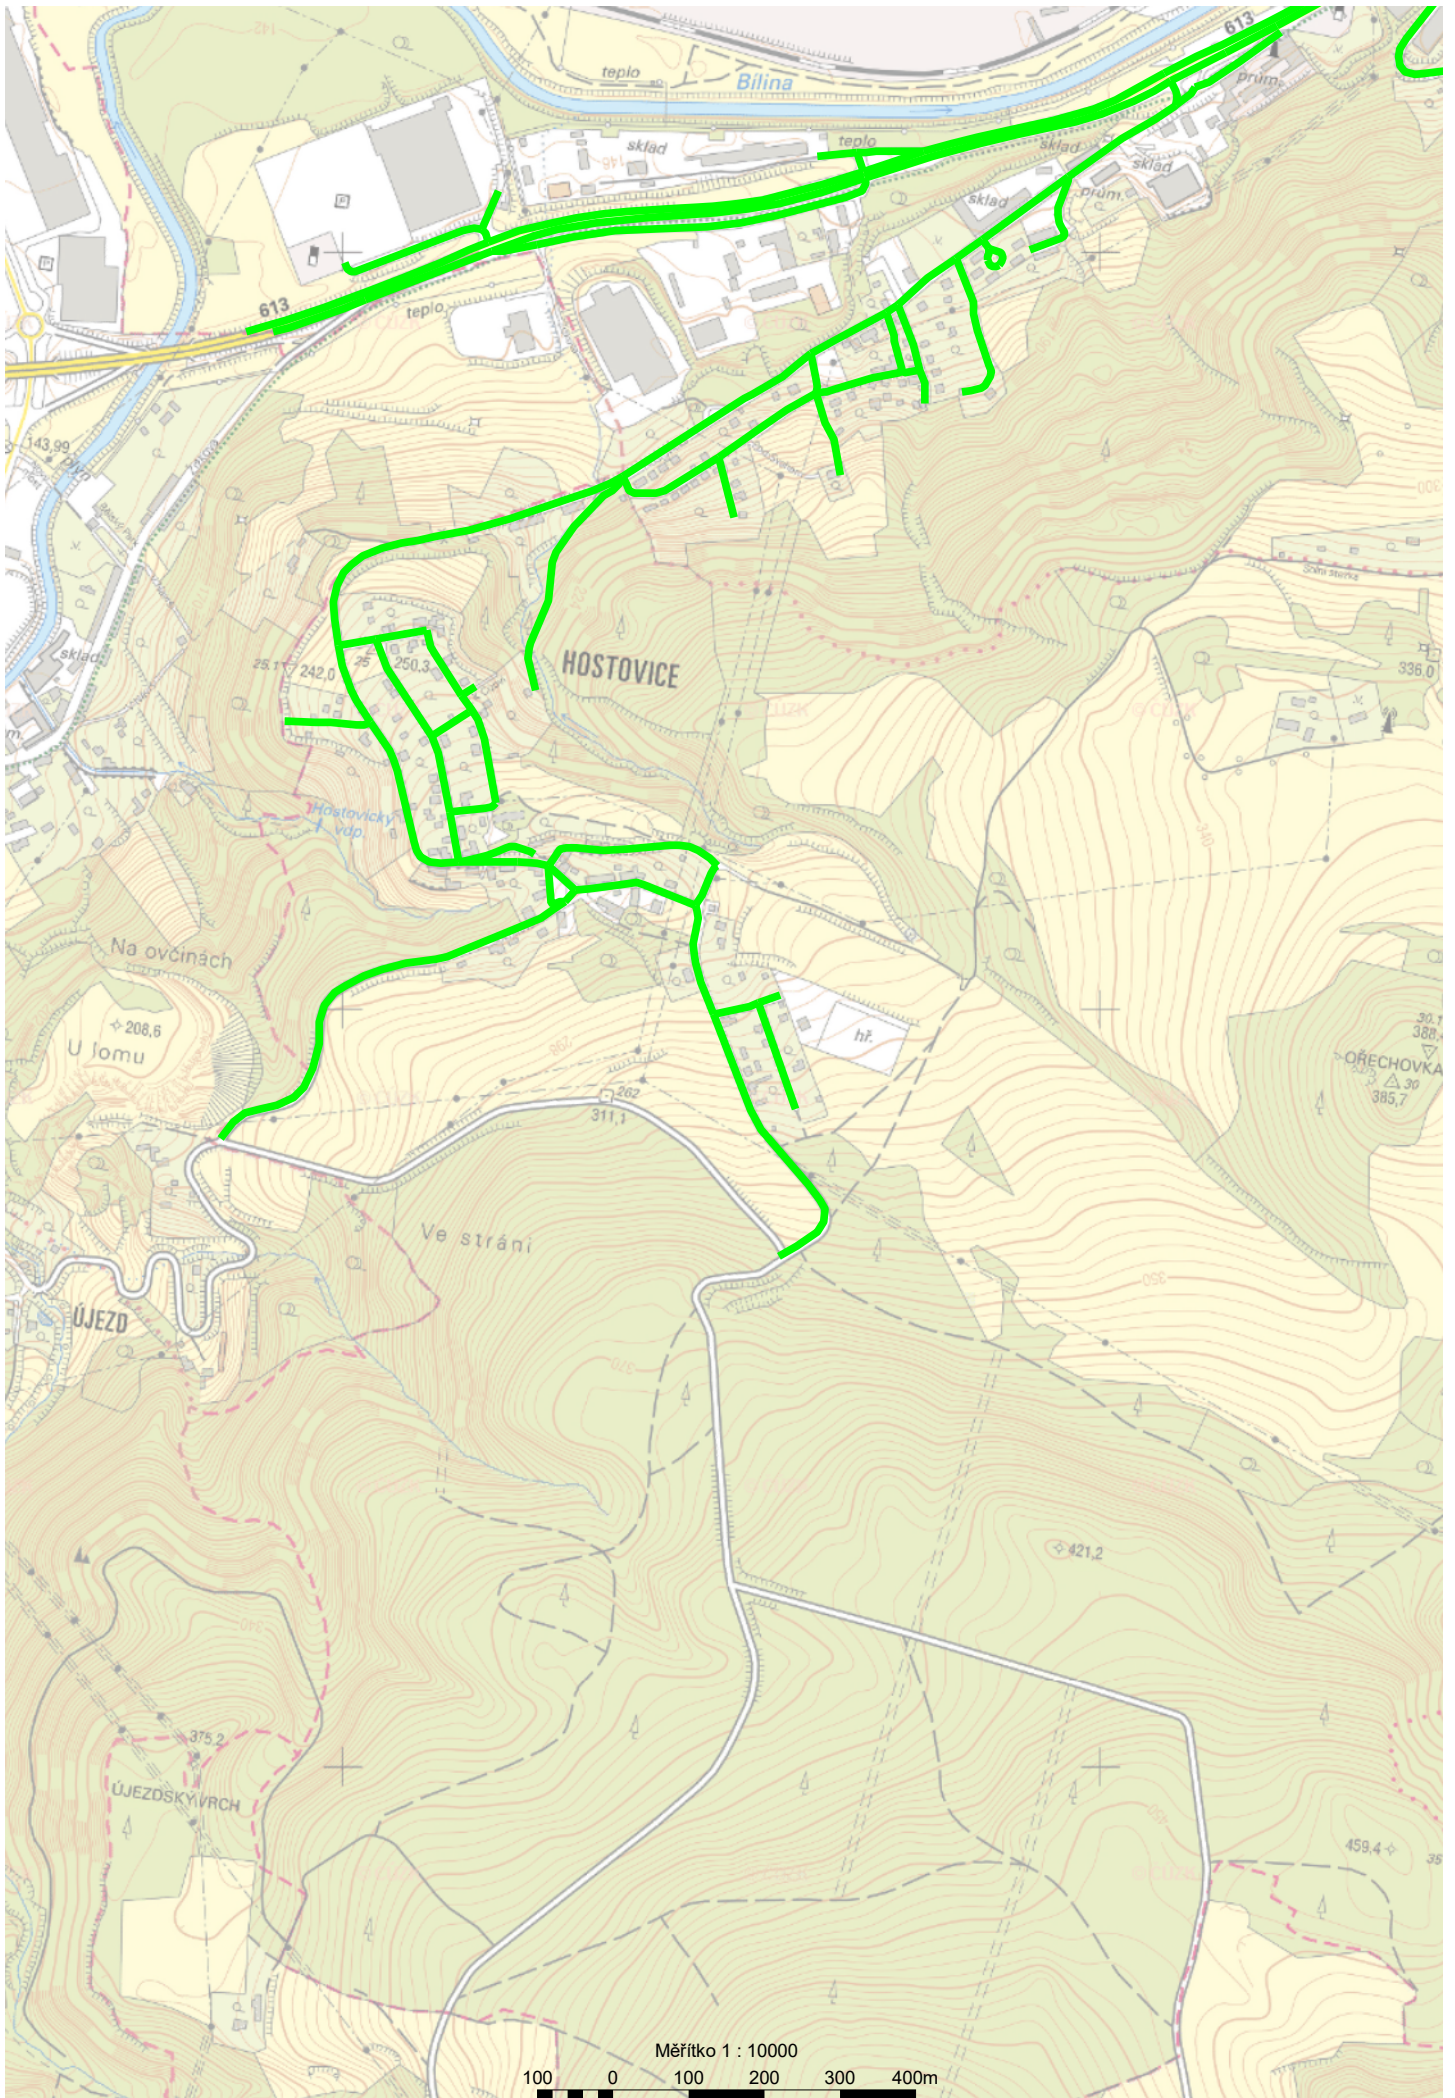

## Index barevného podání

Měřítko 1 : 10000

ZAMECKÝ VRCH  
512.2

ČEPEC  
475

Chudorovec

BOŽTĚŠICE

Chudorov

SEVERNÍ TERASA

Kočkov

Měřítko 1 : 10000

100 0 100 200 300 400m

Měřítko 1 : 10000

100 0 100 200 300 400m

KRÁSNE BŘEZNO

Měřítko 1 : 10000

100 0 100 200 300 400m

150,61  
143,3

PAHOŘEK  
376,4  
379,5

Kolibov

Rytina

RYTINSKÁ

SOUTĚSK

SEBUŽÍN

Havraní skála

225  
219,8

395,0

510,7

300,8

237  
230,1

Měřítko 1 : 10000

100 0 100 200 300 400m