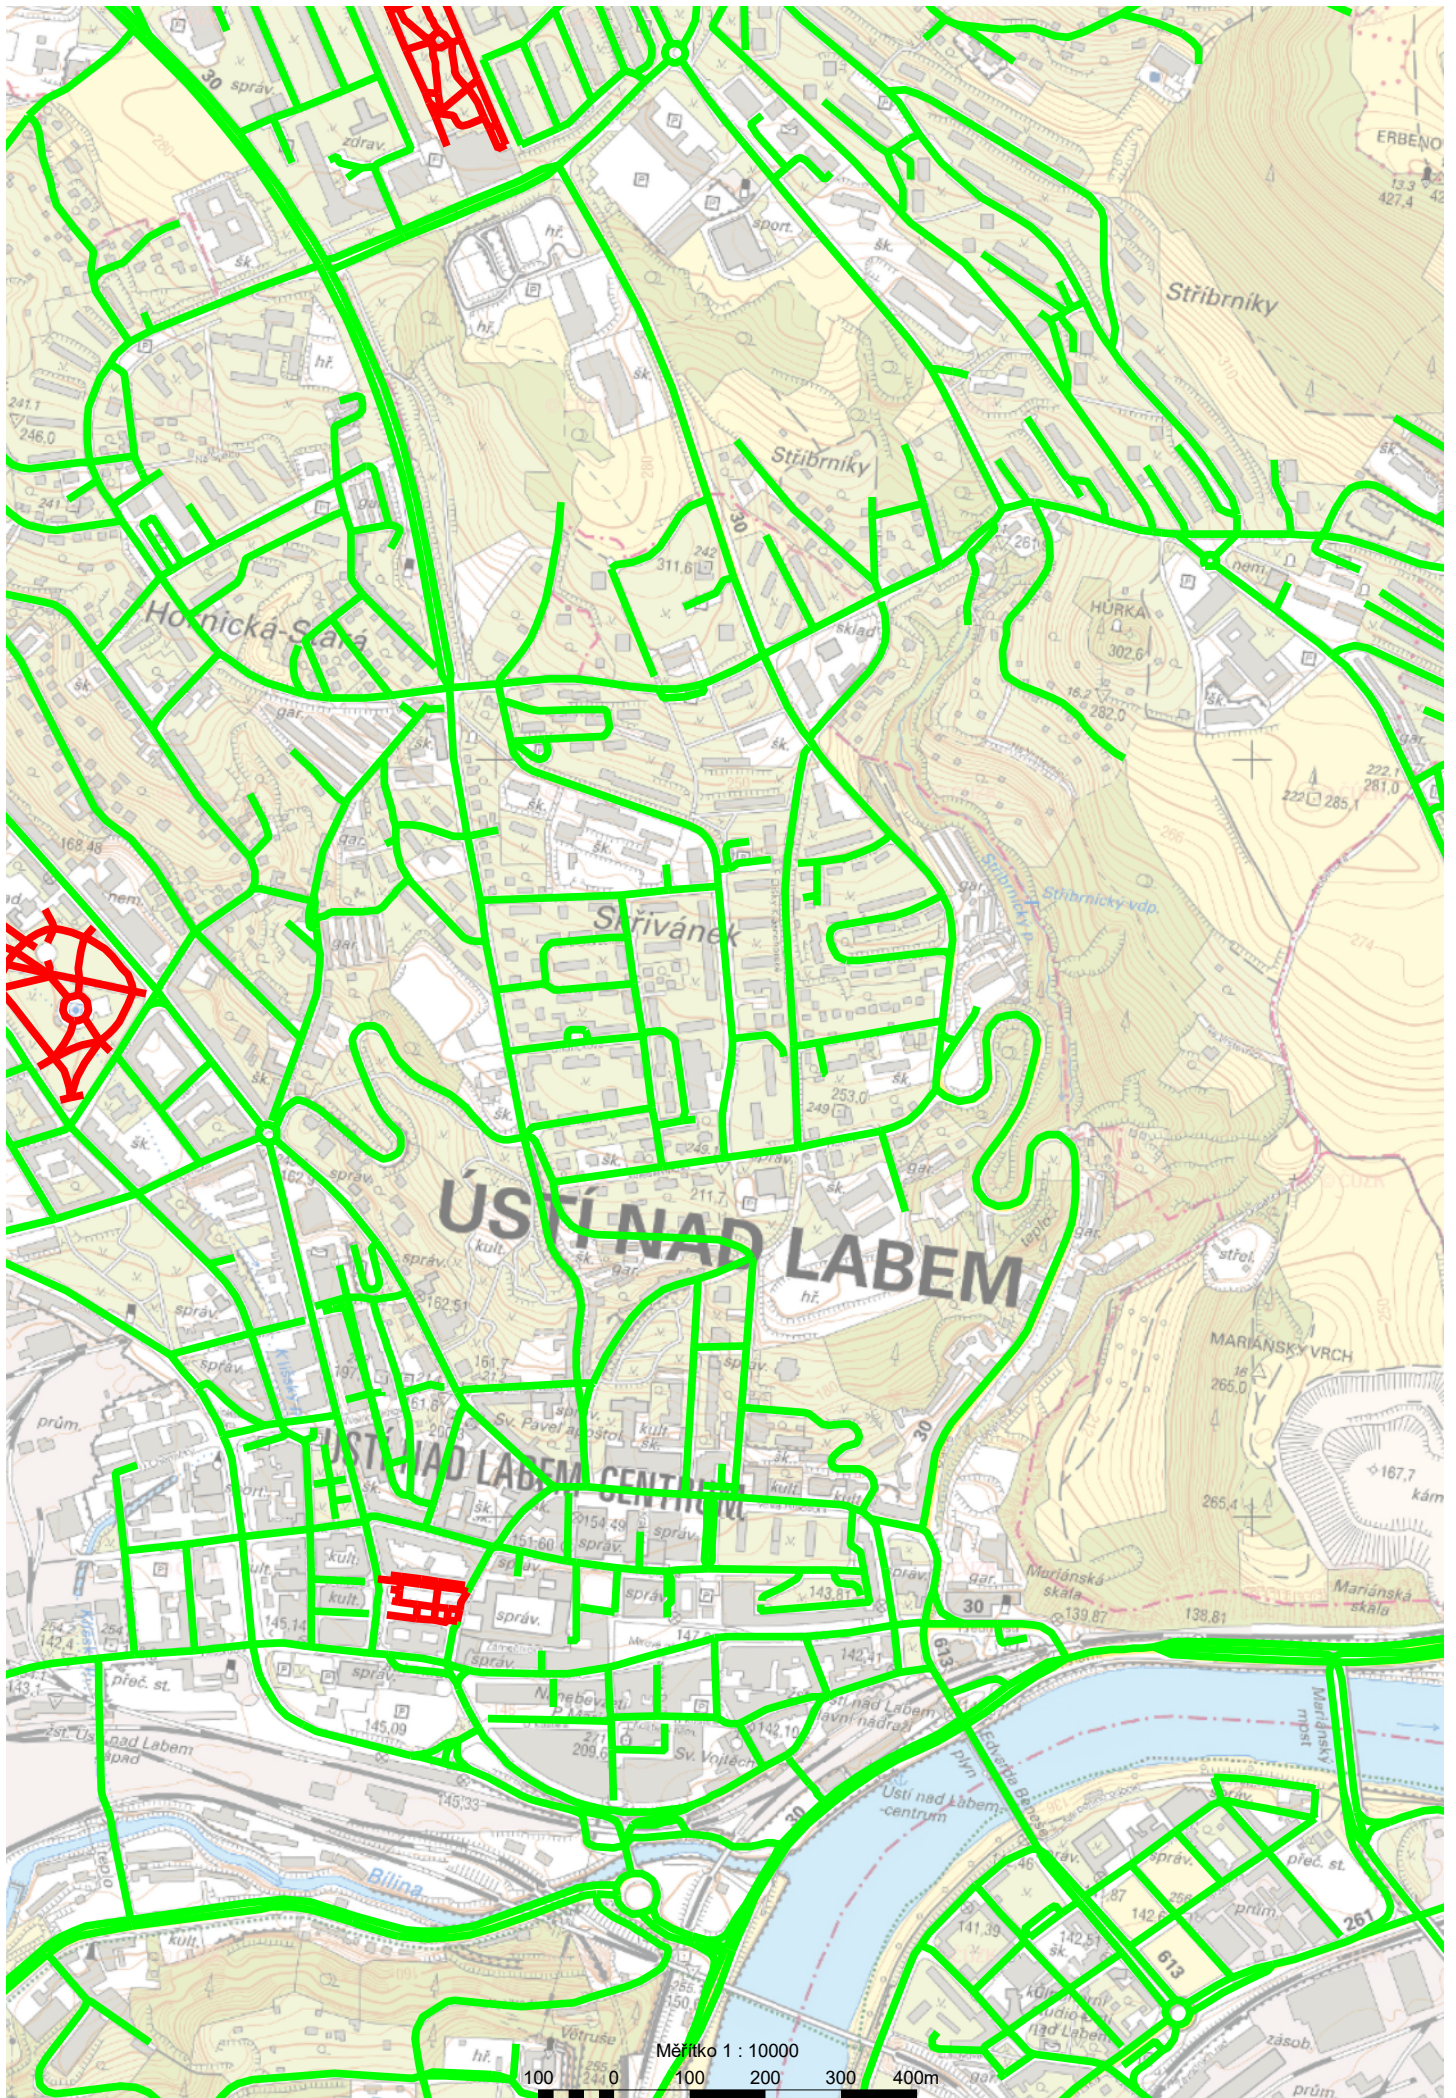

## Index barevného podání

Měřítko 1 : 10000

ZAMECKÝ VRCH  
512.2

ČEPEC  
475

Chudorovec

BOŽTĚŠICE

Chudorov

SEVERNÍ TERASA

Kočkov

Měřítko 1 : 10000

100 0 100 200 300 400m

Měřítko 1 : 10000

100 0 100 200 300 400m

KRÁSNE BŘEZNO

Měřítko 1 : 10000

100 0 100 200 300 400m

Měřítko 1 : 10000

Měřítko 1 : 10000

100 0 100 200 300 400m

lepiá strana

148,21

219  
144,2

145,97

Němčok p.

150,61  
143,3

PAHOŘEK  
376,4  
379,5

Kolibov

Rytina

RYTINSKÁ

SOUTĚSK

SEBUŽÍN

Havraní skála