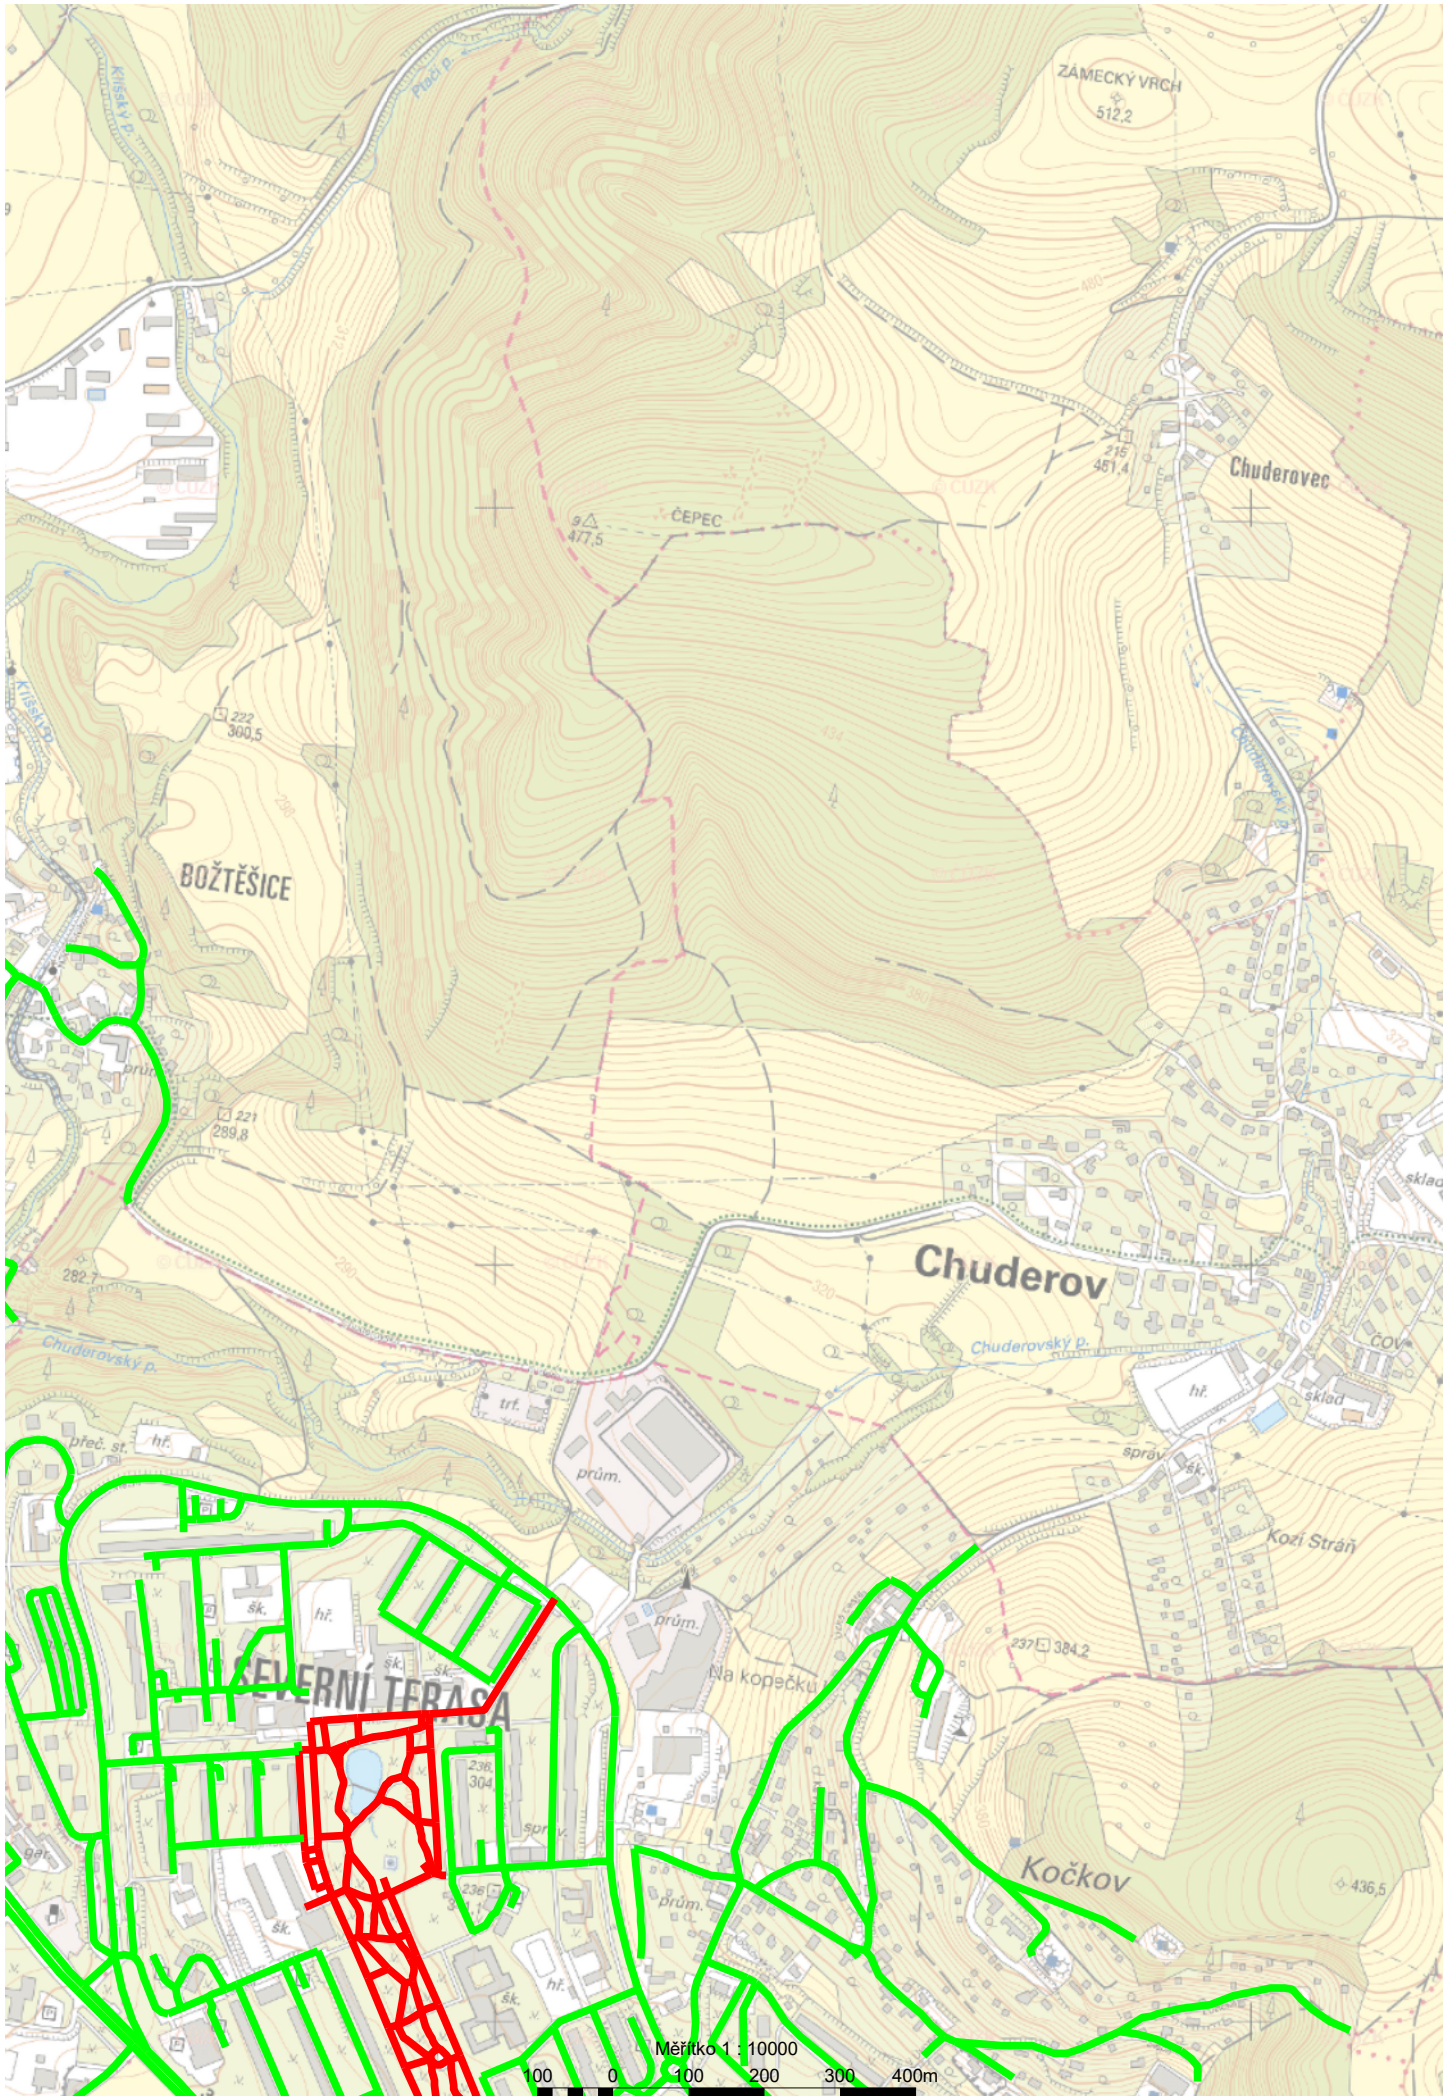

## Index barevného podání

Měřítko 1 : 10000

ZAMECKÝ VRCH  
512.2

ČEPEC  
475

Chudorovec

BOŽTĚŠICE

Chudorov

SEVERNÍ TERASA

Kočkov

Měřítko 1 : 10000

100 0 100 200 300 400m

Měřítko 1 : 10000

100 0 100 200 300 400m

KRÁSNE BŘEZNO

Měřítko 1 : 10000

100 0 100 200 300 400m

150,61  
143,3

PAHOŘEK  
376,4  
379,5

Kolibov

Rytina

RYTINSKÁ

SOUTĚSK

SEBUŽÍN

Havraní skála

225  
219,8

395,0

510,7

300,8

237  
230,1

Měřítko 1 : 10000

100 0 100 200 300 400m