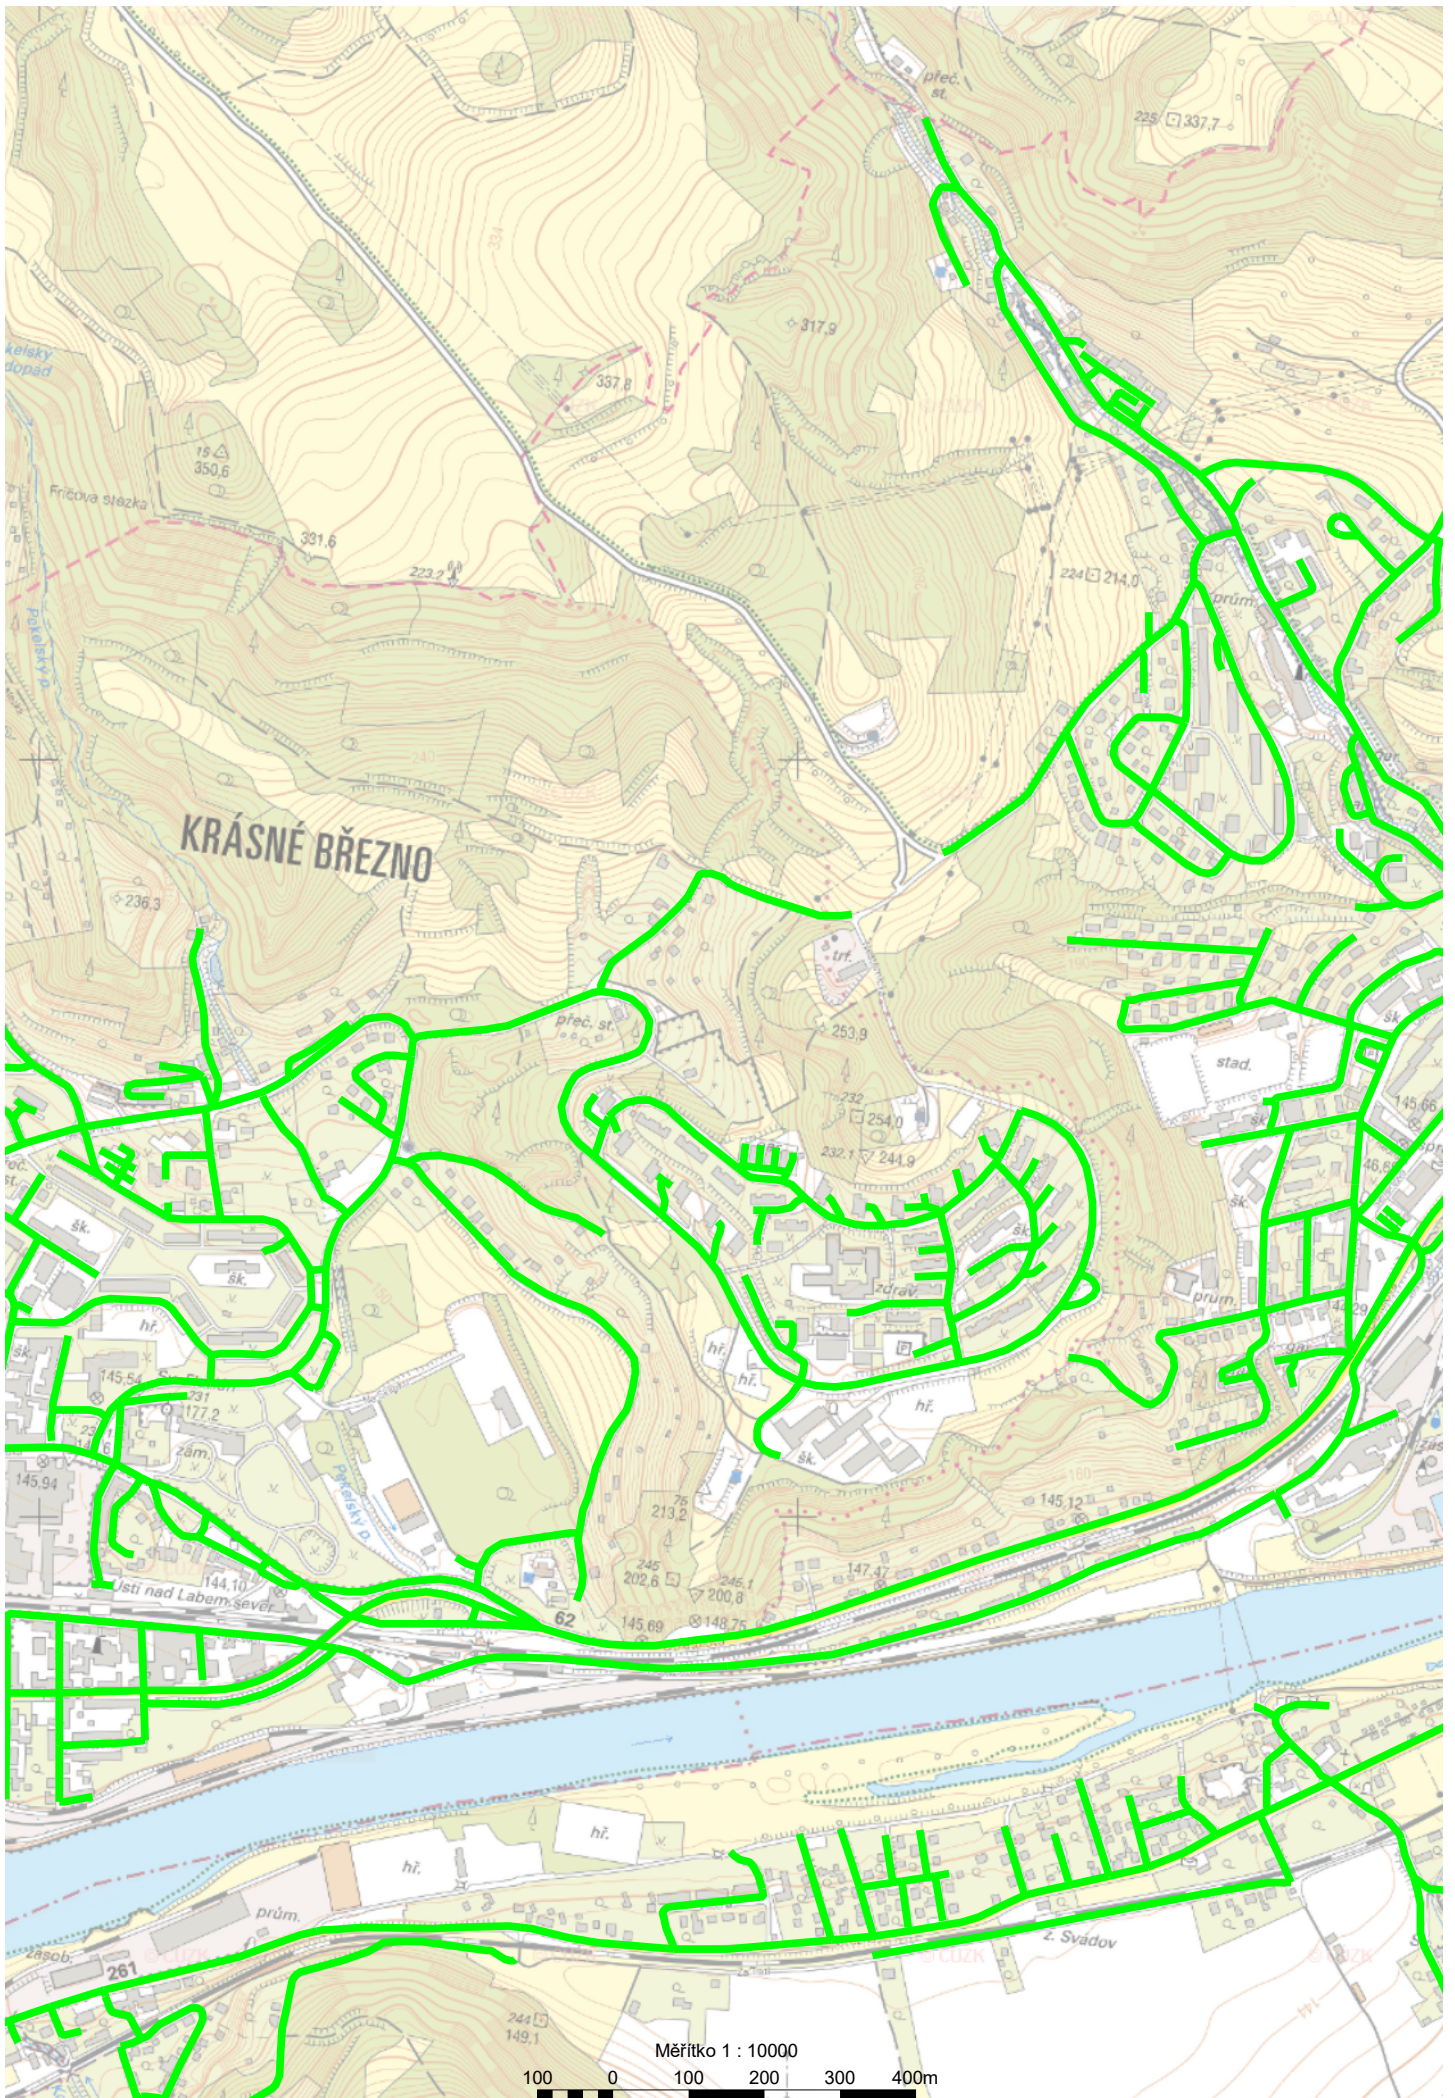

## Index barevného podání

Měřítko 1 : 10000

ZAMECKÝ VRCH  
512.2

ČEPEC  
475

Chudorovec

BOŽTĚŠICE

Chudorov

SEVERNÍ TERASA

Kočkov

Měřítko 1 : 10000

100 0 100 200 300 400m

Měřítko 1 : 10000

100 0 100 200 300 400m

KRÁSNE BŘEZNO

Měřítko 1 : 10000

100 0 100 200 300 400m

150,61  
143,3

PAHOŘEK  
376,4  
379,5

Kolibov

Rytina

RYTINSKÁ

SOUTĚSK

SEBUŽÍN

Havraní skála

225  
219,8

395,0

510,7

300,8

237  
230,1

Měřítko 1 : 10000

100 0 100 200 300 400m