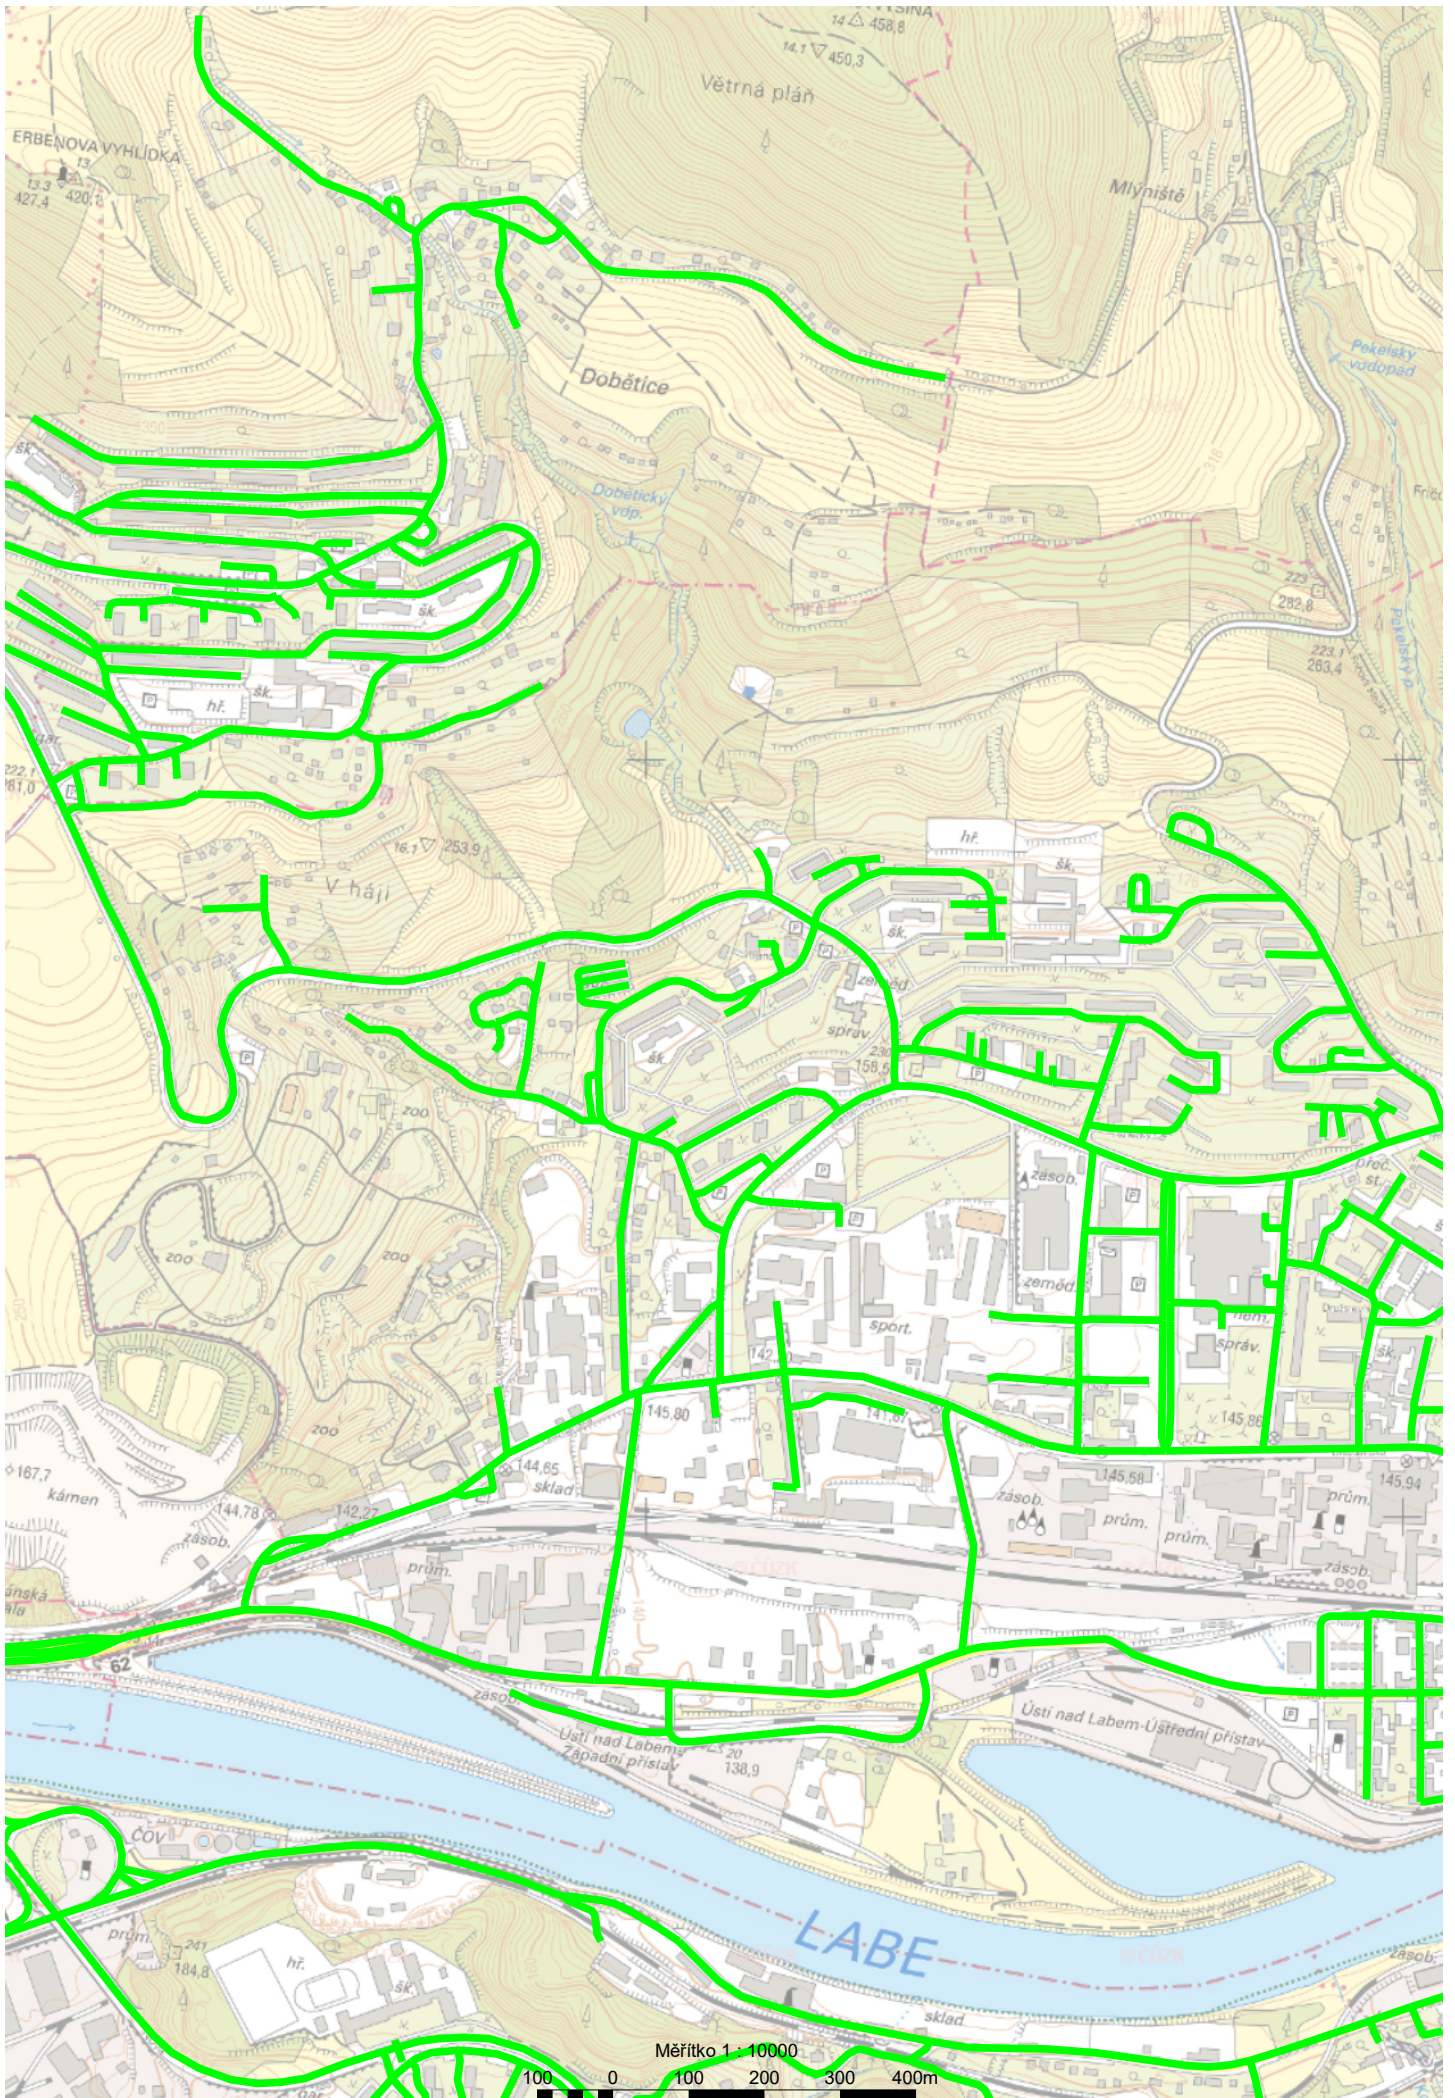

## Index barevného podání

Měřítko 1 : 10000

ZAMECKÝ VRCH  
512.2

ČEPEC  
475

Chudorovec

BOŽTĚŠICE

Chudorov

SEVERNÍ TERASA

Kočkov

Měřítko 1 : 10000

100 0 100 200 300 400m

Měřítko 1 : 10000

100 0 100 200 300 400m

KRÁSNE BŘEZNO

Měřítko 1 : 10000

100 0 100 200 300 400m

150,61  
143,3

PAHOŘEK  
376,4  
379,5

Kolibov

Rytina

RYTINSKÁ

SOUTĚSK

SEBUŽÍN

Havraní skála

225  
219,8

395,0

510,7

300,8

237  
230,1

Měřítko 1 : 10000

100 0 100 200 300 400m