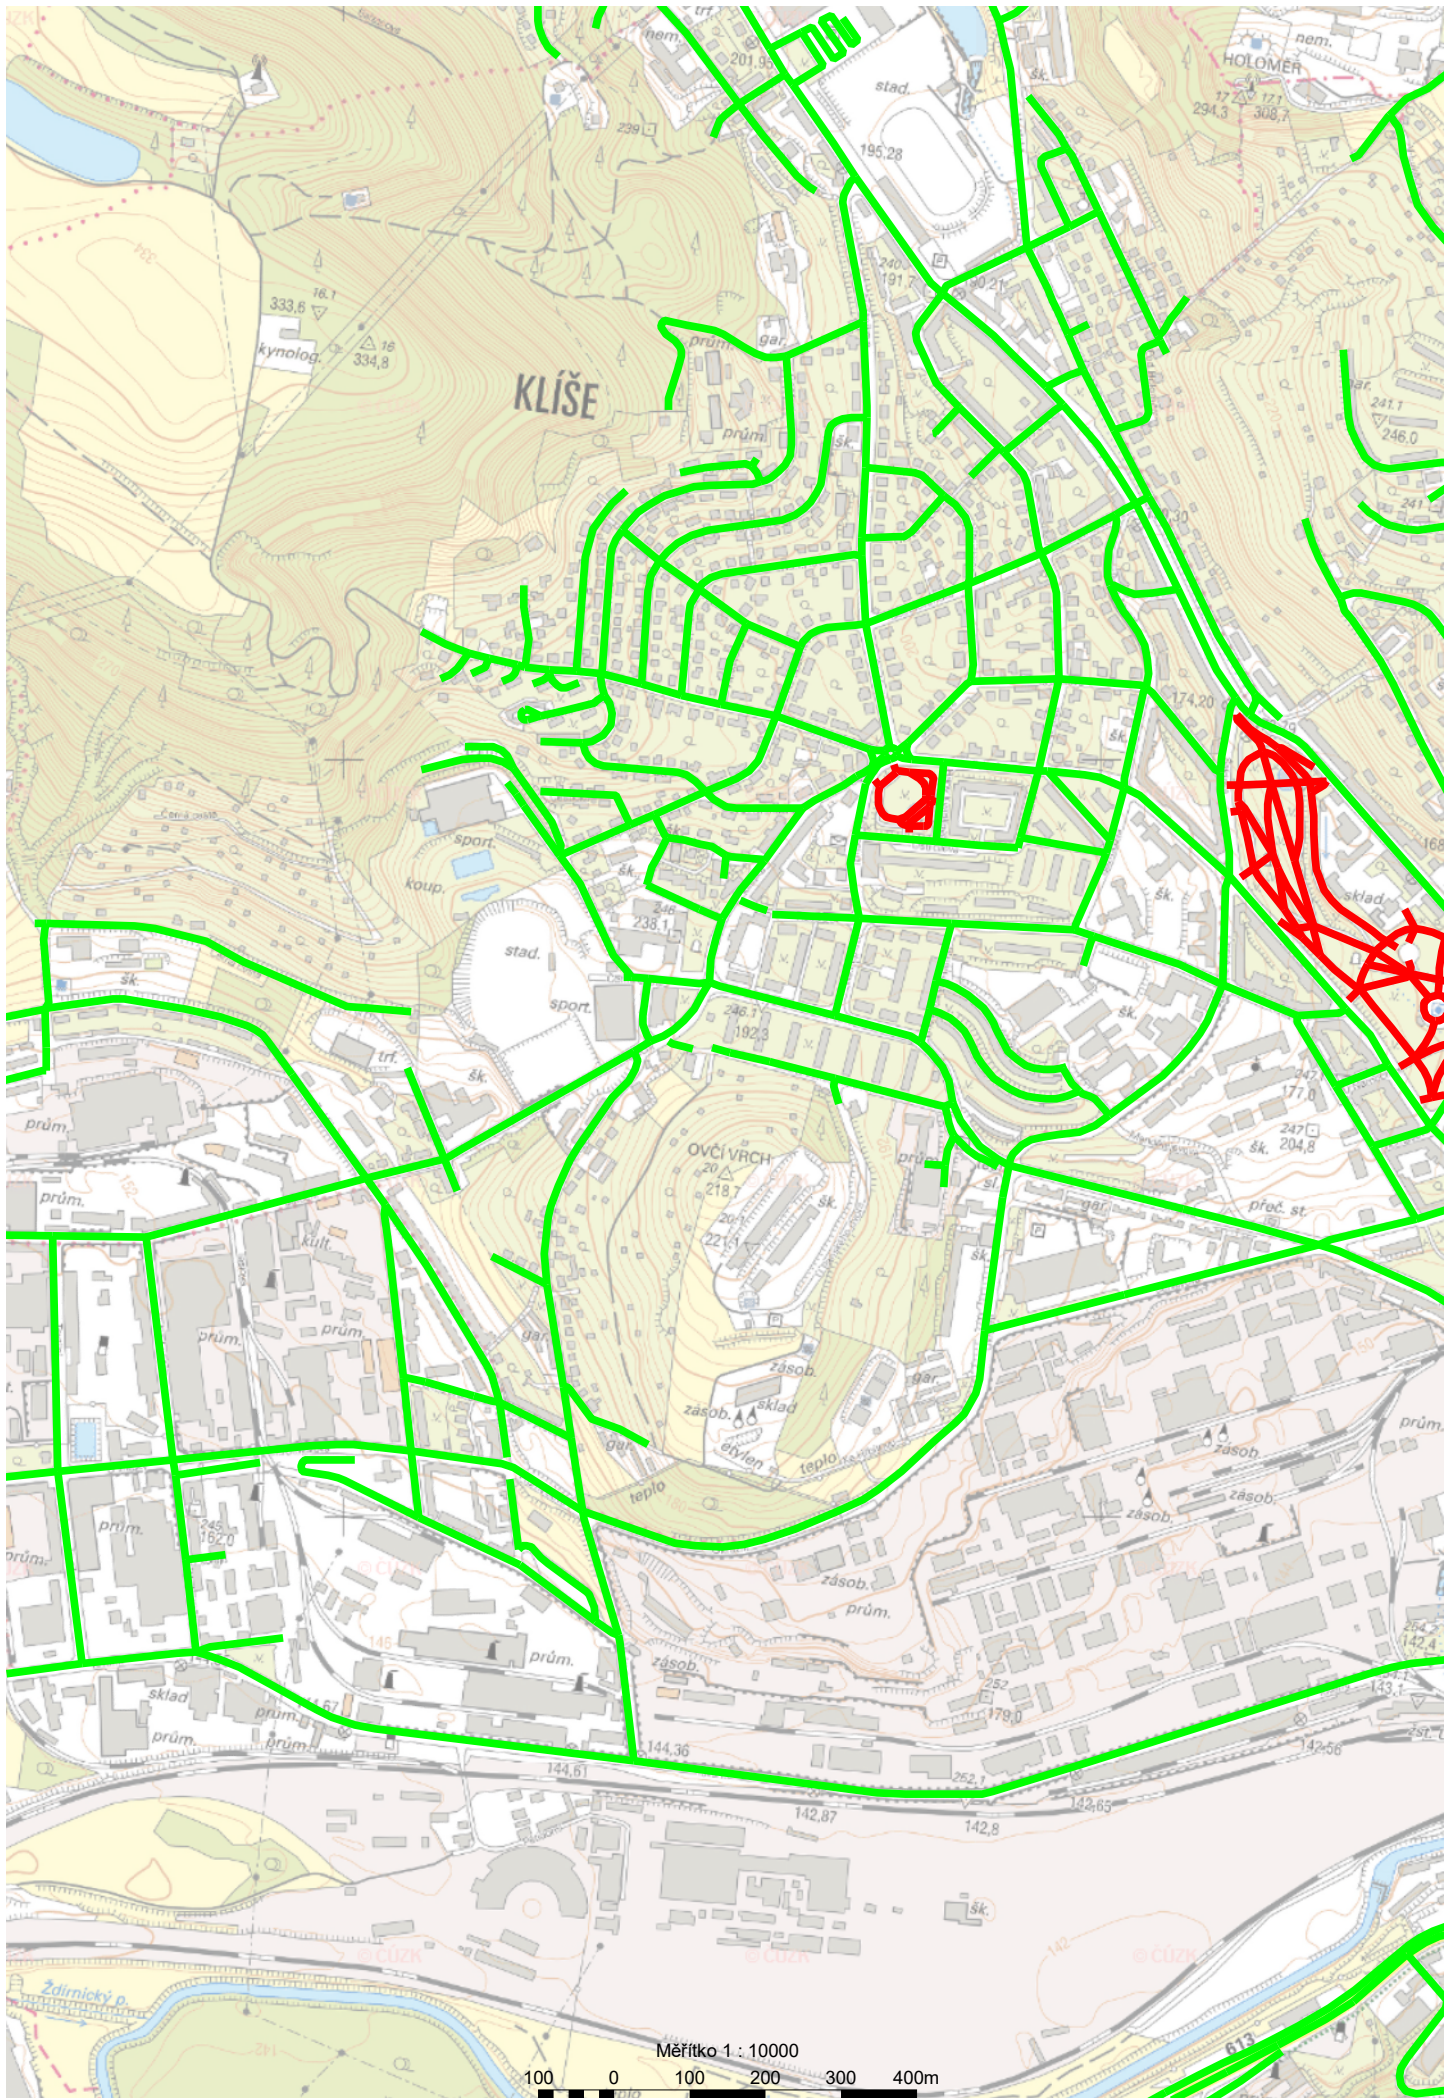

## Index barevného podání

Měřítko 1 : 10000

ZAMECKÝ VRCH  
512.2

ČEPEC  
475

Chudorovec

BOŽTĚŠICE

Chudorov

SEVERNÍ TERASA

Kočkov

Měřítko 1 : 10000

100 0 100 200 300 400m

Měřítko 1 : 10000

100 0 100 200 300 400m

KRÁSNE BŘEZNO

Měřítko 1 : 10000

100 0 100 200 300 400m

150,61  
143,3

PAHOŘEK  
376,4  
379,5

Kolibov

Rytina

RYTINSKÁ

SOUTĚSK

SEBUŽÍN

Havraní skála