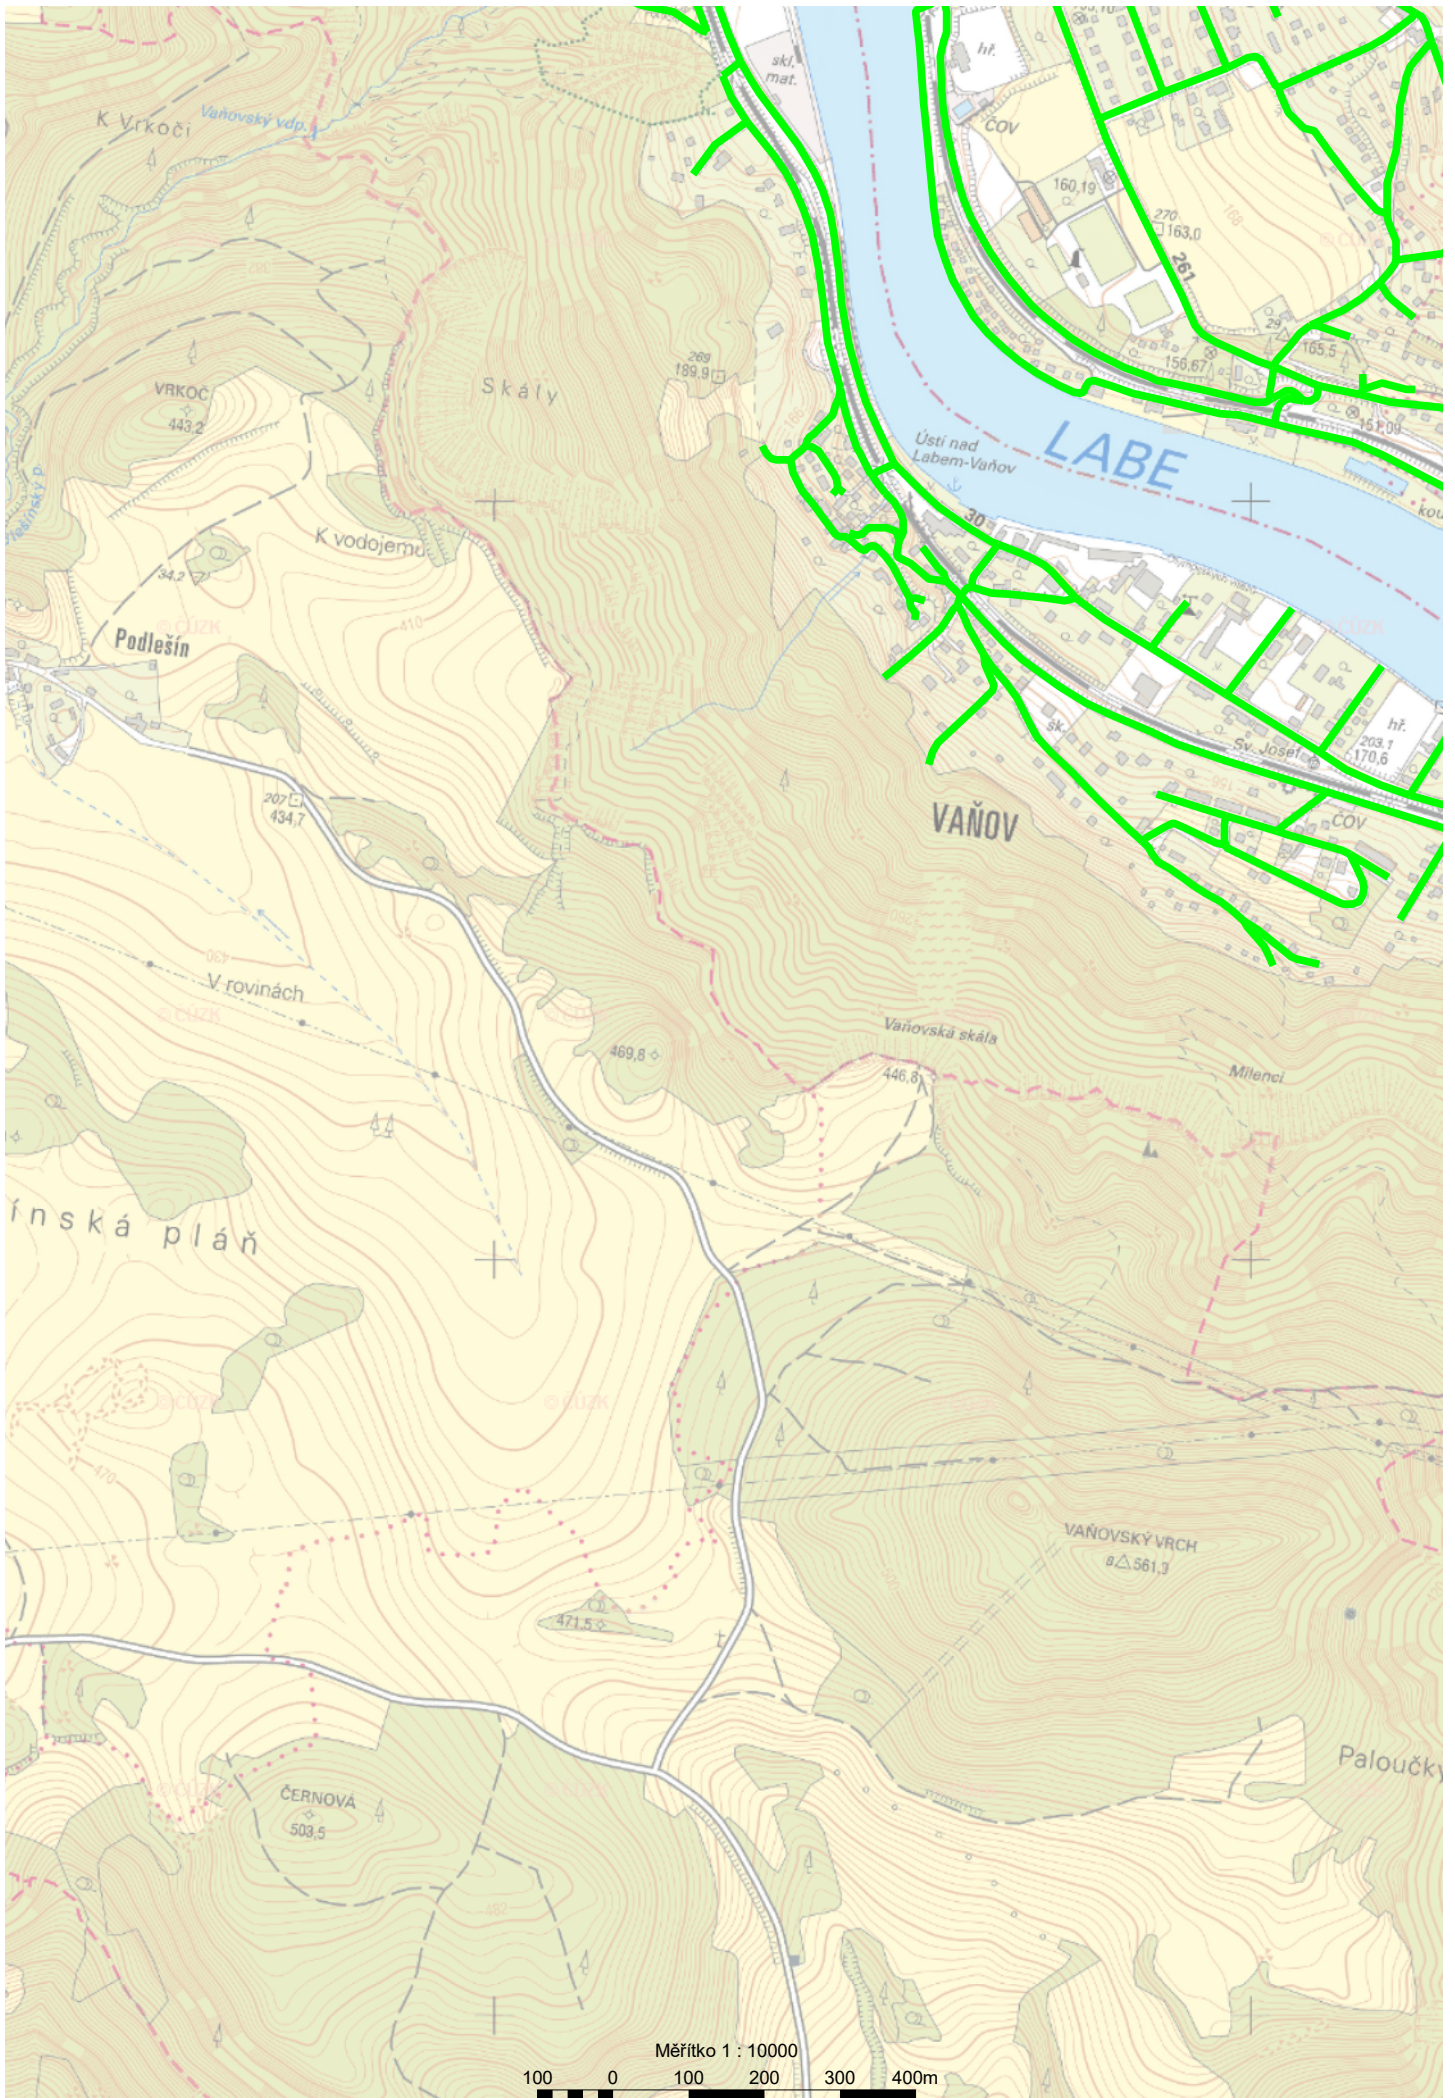

Kočkov

Měřítko 1 : 10000

100 0 100 200 300 400m

Měřítko 1 : 10000

100 0 100 200 300 400m

KRÁSNE BŘEZNO

Měřítko 1 : 10000

100 0 100 200 300 400m

Měřítko 1 : 10000

Měřítko 1 : 10000

100 0 100 200 300 400m

lepiá strana

148,21

219  
144,2

145,97

Němčok p.

150,61  
143,3

PAHOŘEK  
376,4  
379,5

Kolibov

Rytina

RYTINSKÁ

SOUTĚSK

SEBUŽÍN

Havraní skála

225  
219,8

395,0

510,7

300,8

237  
230,1

Měřítko 1 : 10000

100 0 100 200 300 400m