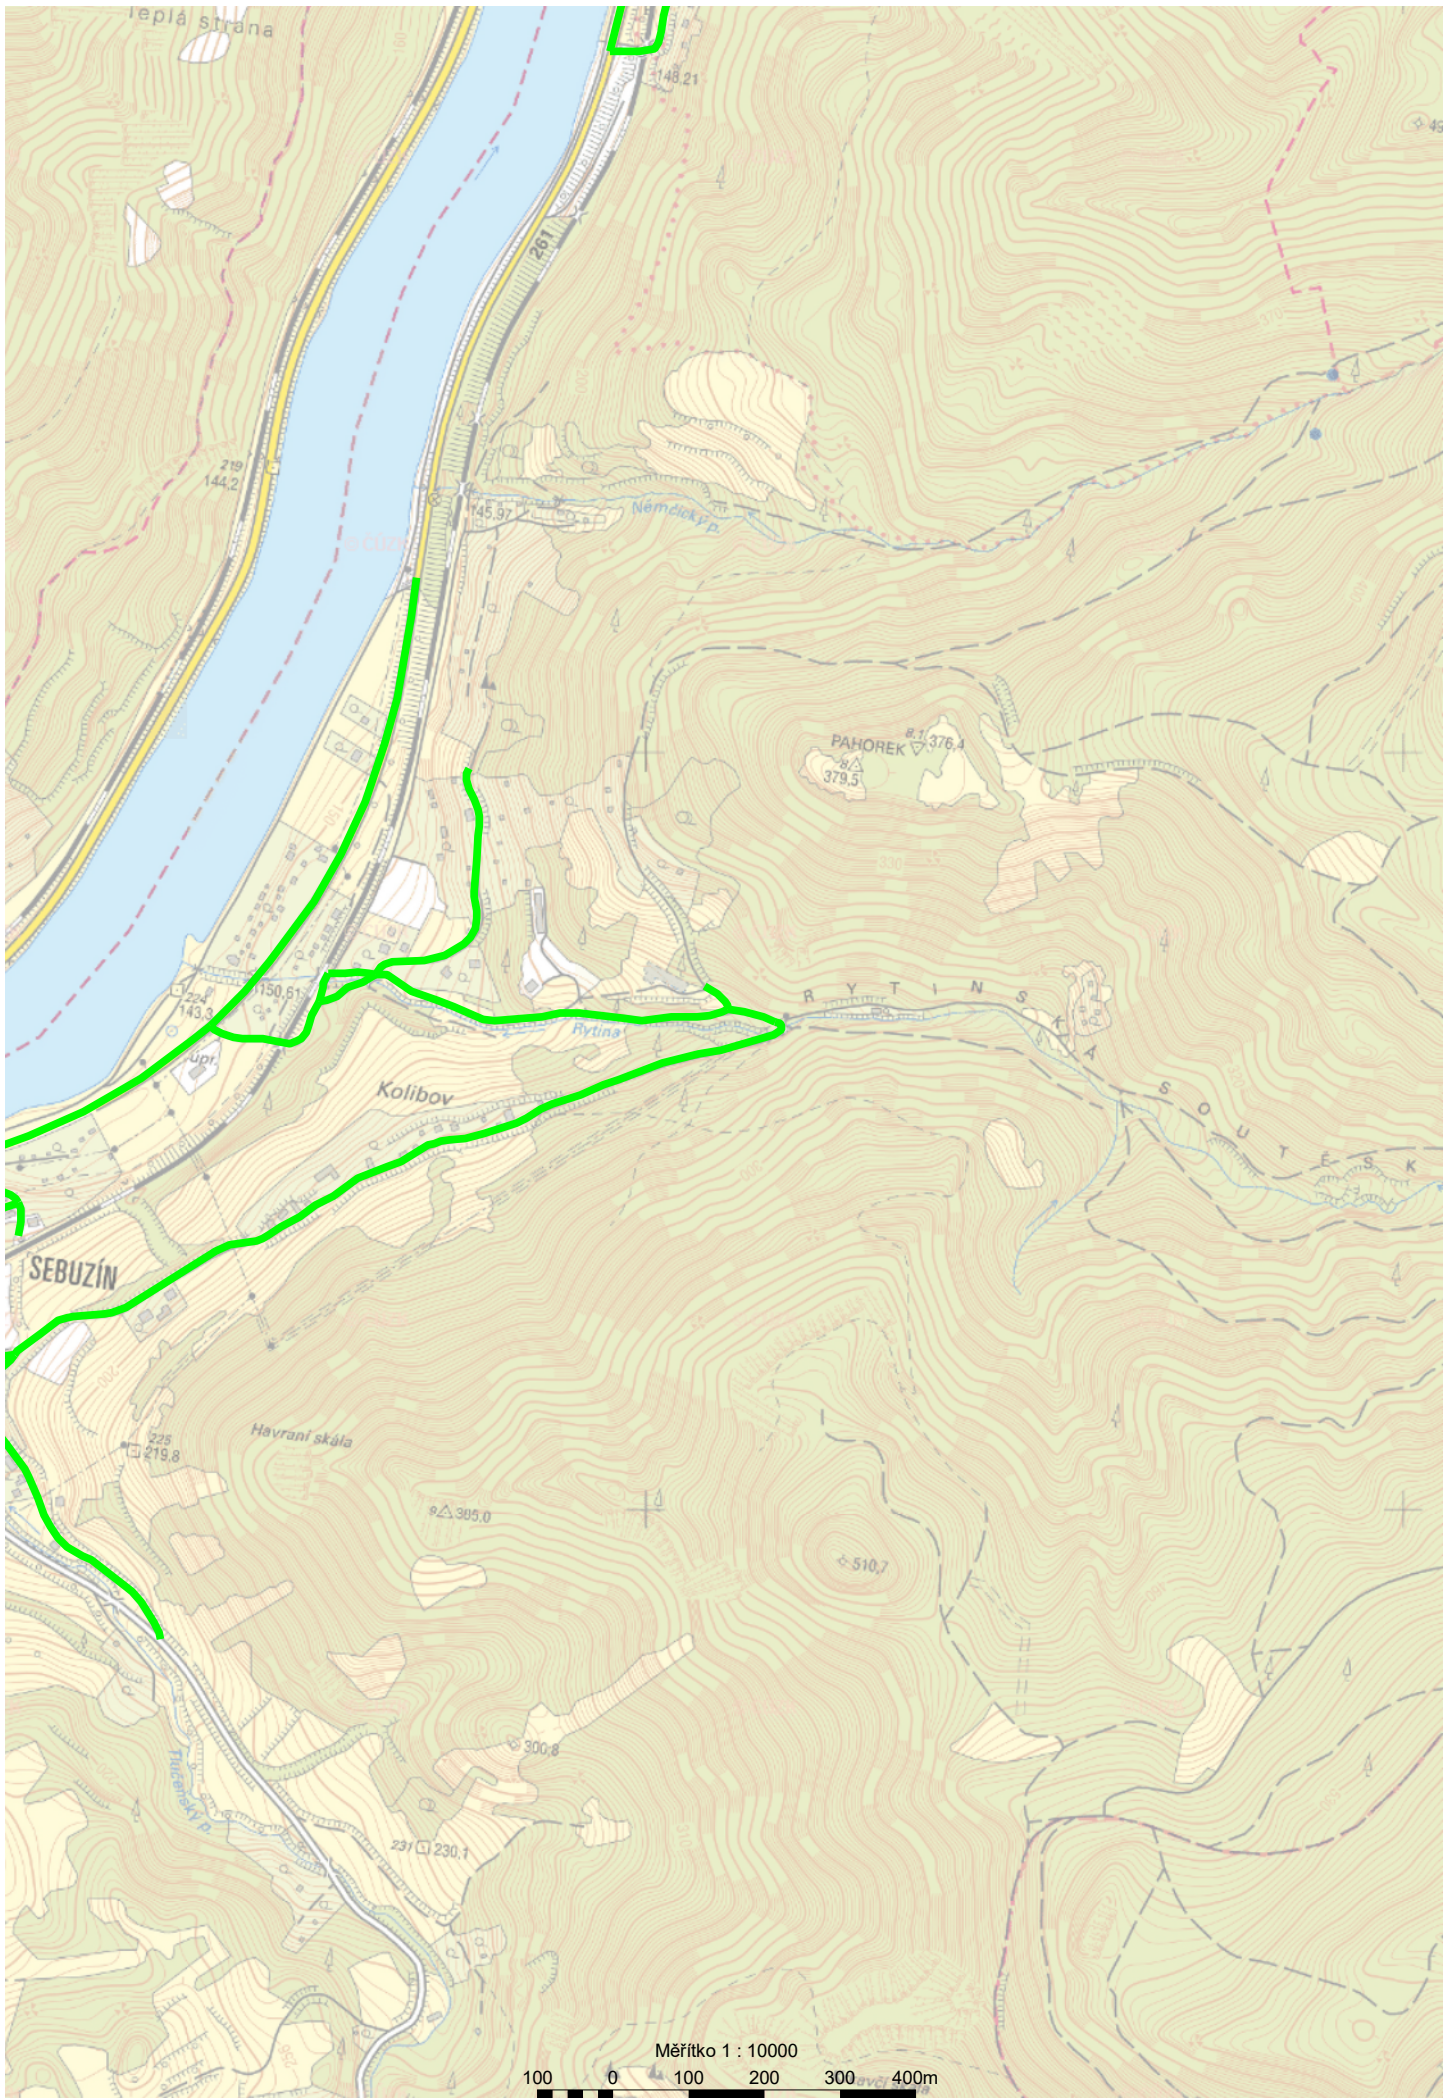

lepiá strana

148,21

219
144,2

145,97

Němčok p.

150,61
143,3

PAHOŘEK
376,4
379,5

Kolibov

Rytina

RYTINSKÁ

SOUTĚSK

SEBUŽÍN

Havraní skála

225
219,8

395,0

510,7

300,8

237
230,1

Měřítko 1 : 10000

100 0 100 200 300 400m