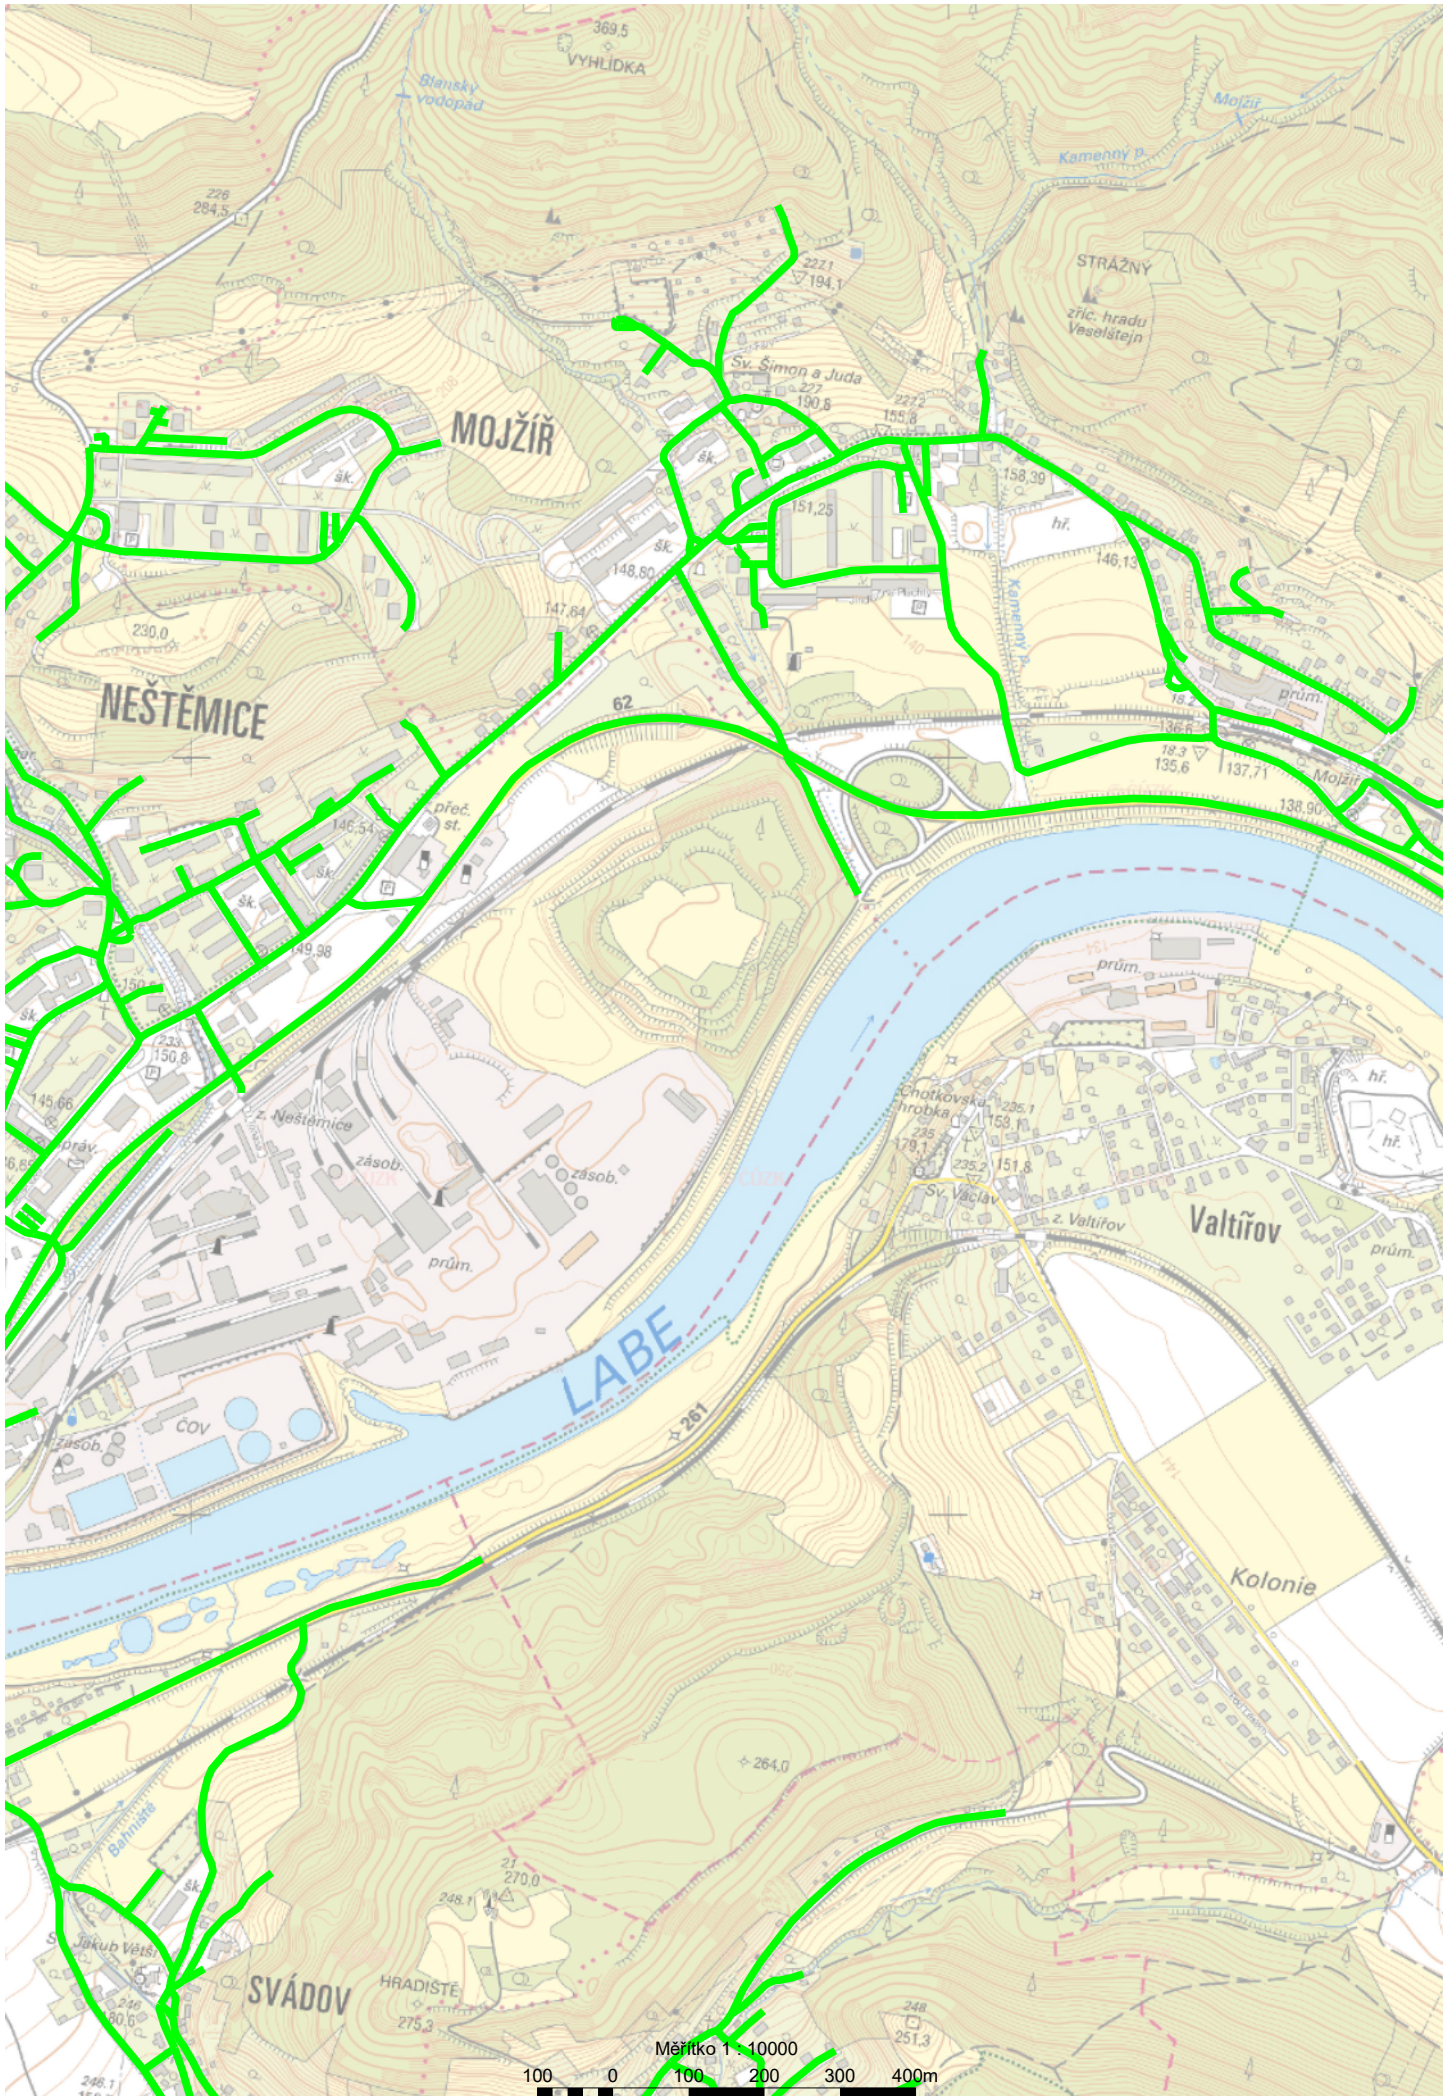

## Index barevného podání

Měřítko 1 : 10000

ZAMECKÝ VRCH  
512.2

ČEPEC  
475

Chudorovec

BOŽTĚŠICE

Chudorov

SEVERNÍ TERASA

Kočkov

Měřítko 1 : 10000

100 0 100 200 300 400m

Měřítko 1 : 10000

100 0 100 200 300 400m

KRÁSNE BŘEZNO

Měřítko 1 : 10000

100 0 100 200 300 400m

150,61  
143,3

PAHOŘEK  
376,4  
379,5

Kolibov

Rytina

RYTINSKÁ

SOUTĚSK

SEBUŽÍN

Havraní skála