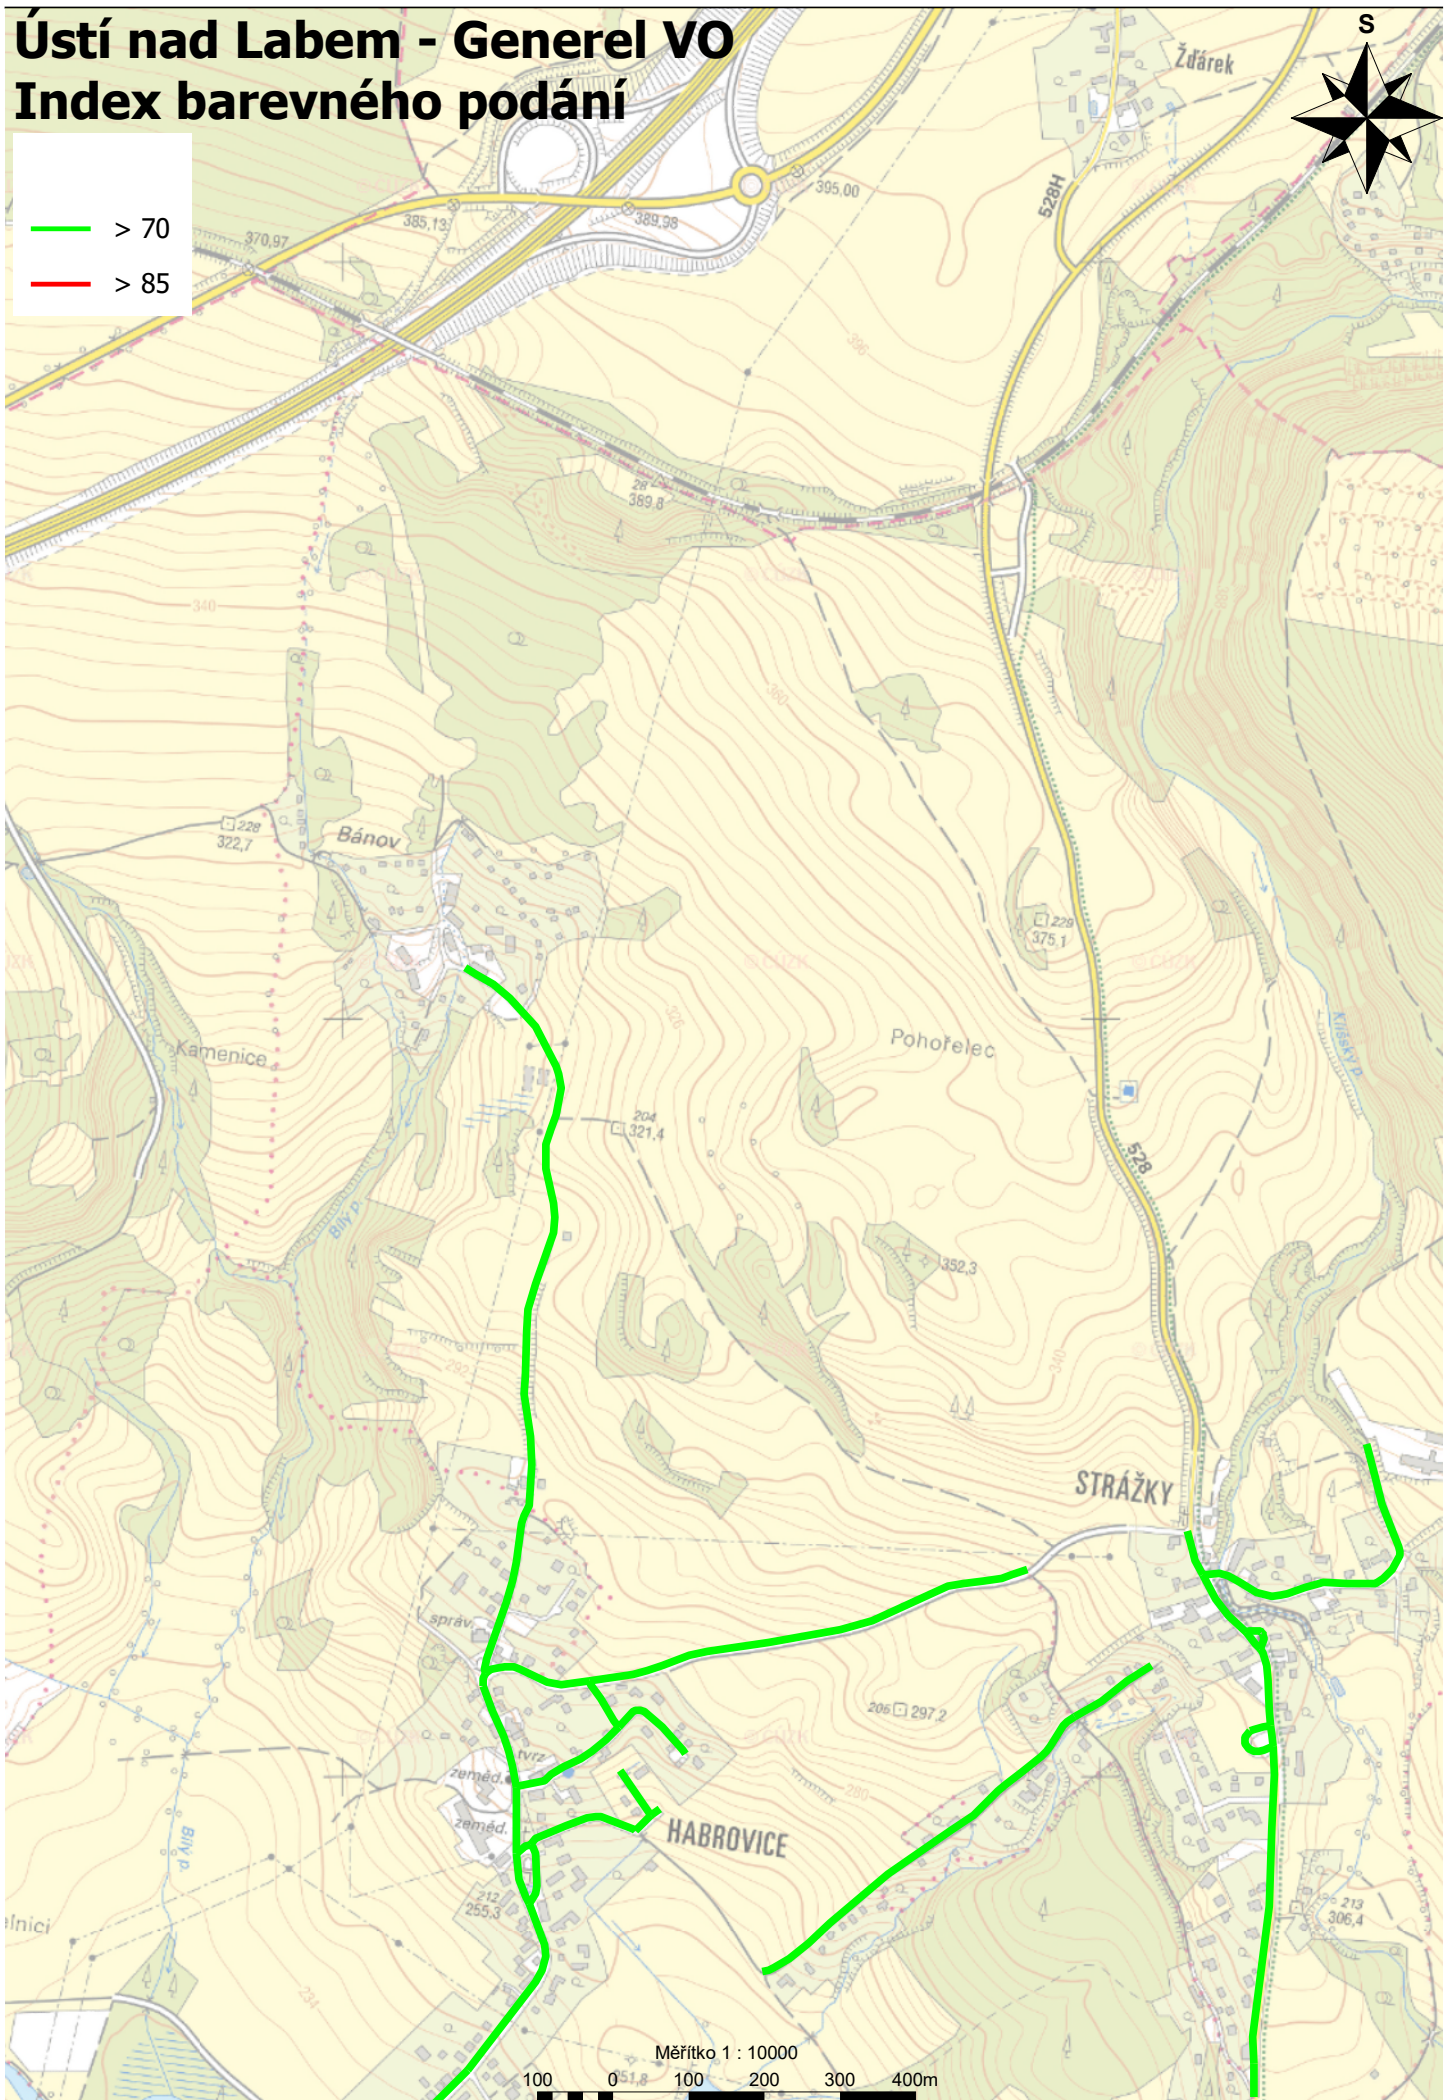

## Index barevného podání

Měřítko 1 : 10000

ZAMECKÝ VRCH  
512.2

ČEPEC  
475

Chudorovec

BOŽTĚŠICE

Chudorov

SEVERNÍ TERASA

Kočkov

Měřítko 1 : 10000

100 0 100 200 300 400m

Měřítko 1 : 10000

100 0 100 200 300 400m

KRÁSNE BŘEZNO

Měřítko 1 : 10000

100 0 100 200 300 400m

150,61  
143,3

PAHOŘEK  
376,4  
379,5

Kolibov

Rytina

RYTINSKÁ

SOUTĚSK

SEBUŽÍN

Havraní skála

225  
219,8

395,0

510,7

300,8

237  
230,1

Měřítko 1 : 10000

100 0 100 200 300 400m