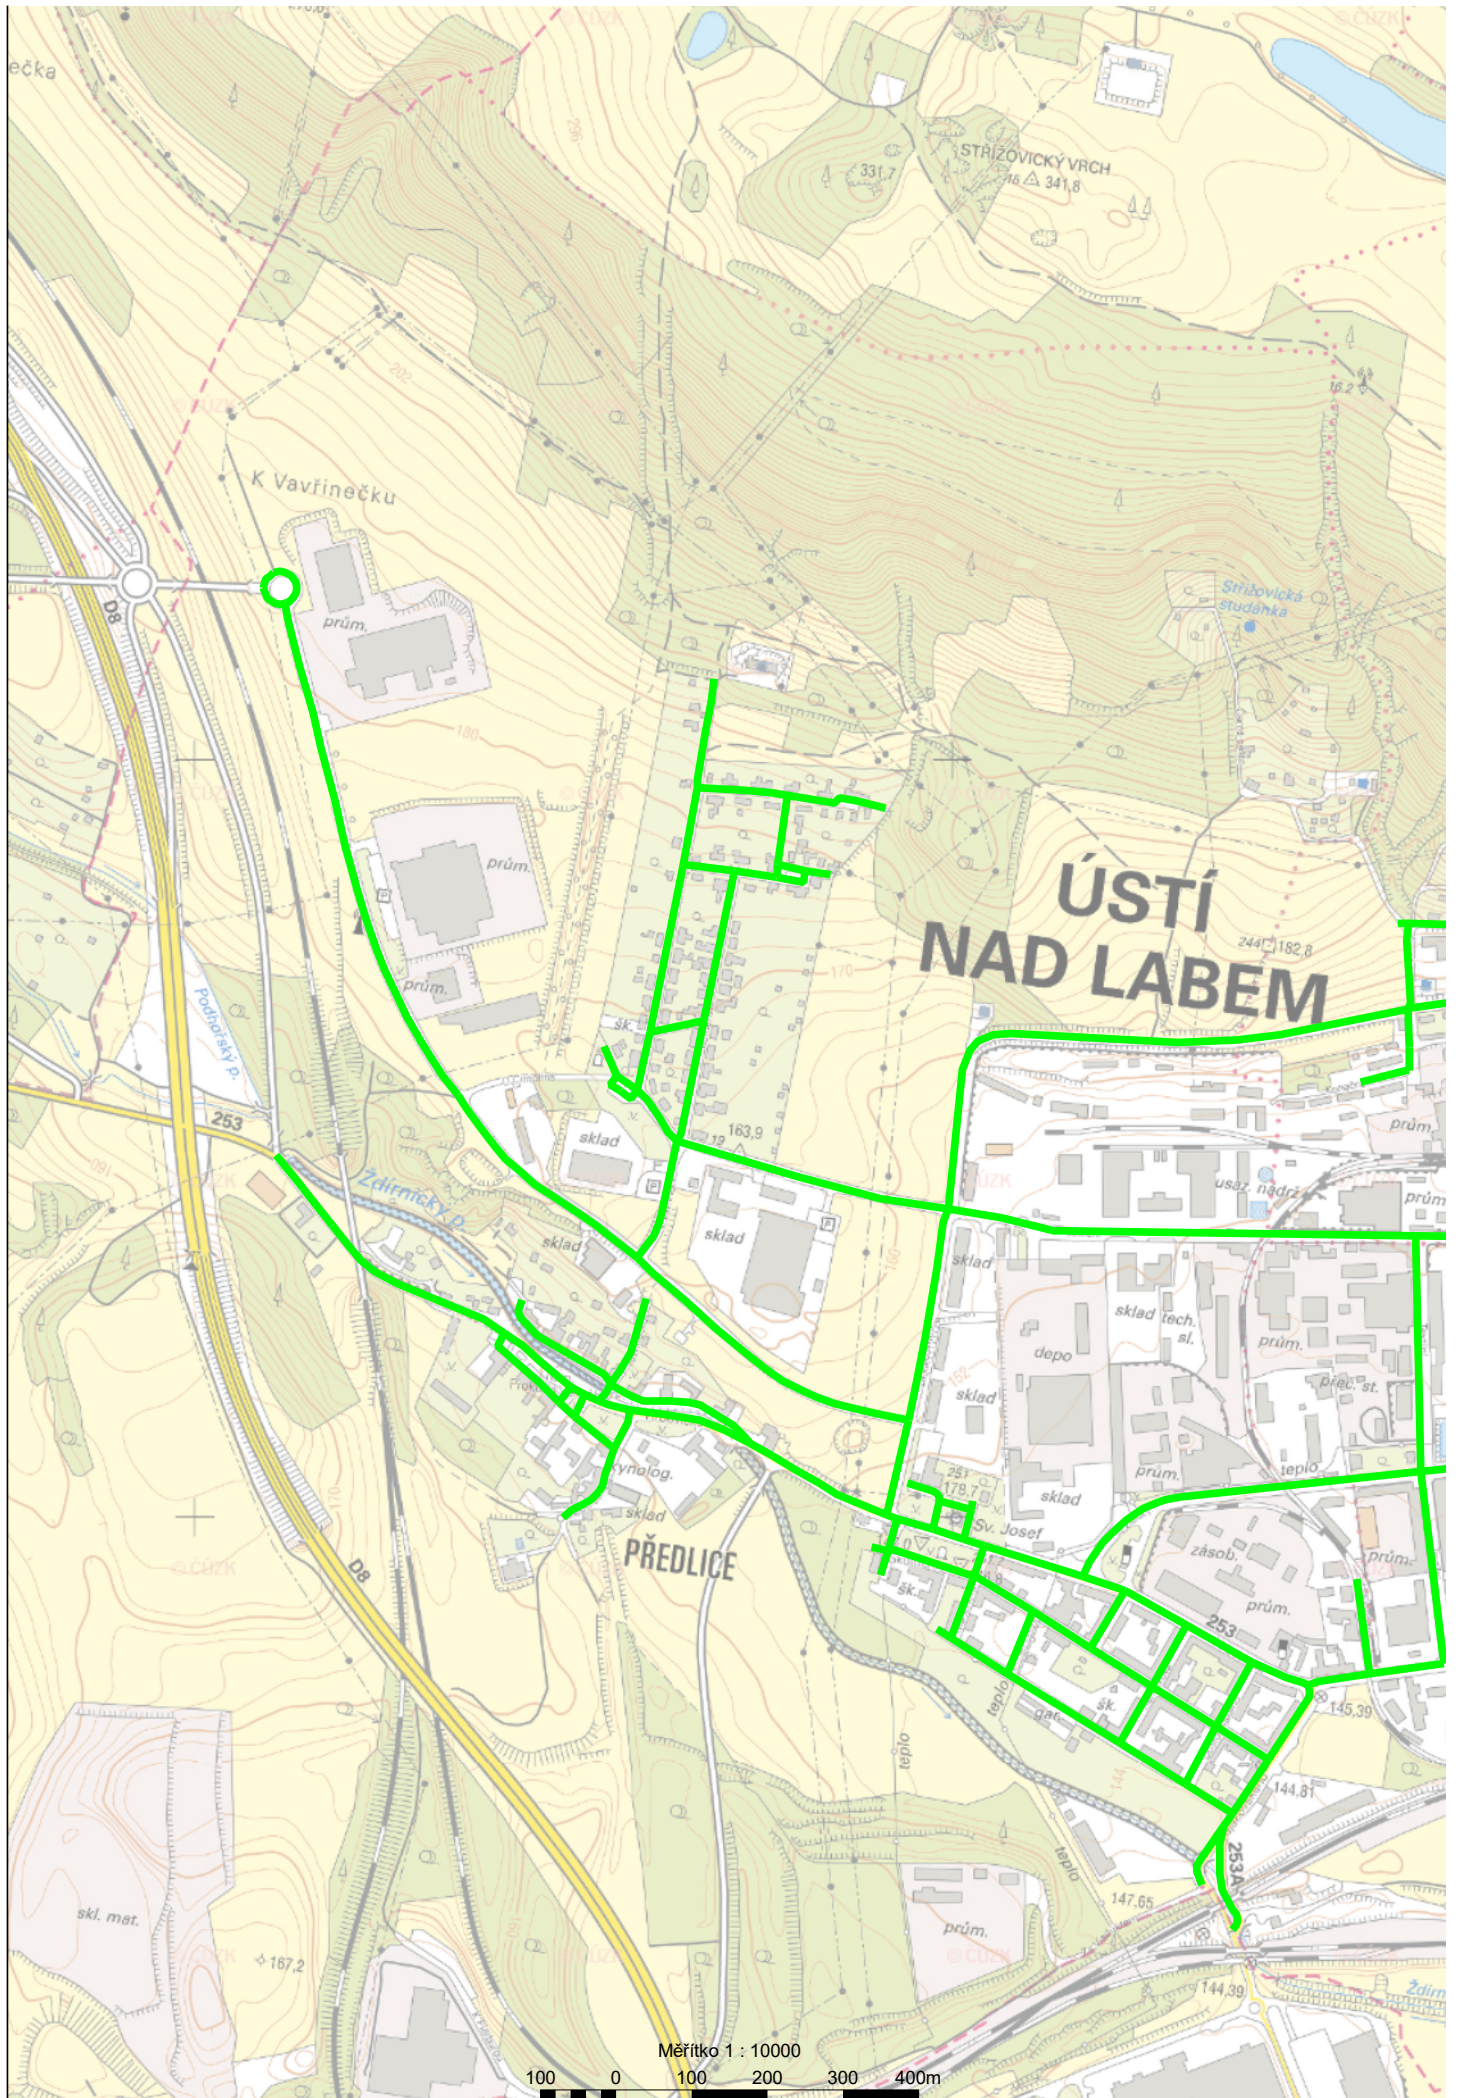

## Index barevného podání

Měřítko 1 : 10000

ZAMECKÝ VRCH  
512.2

ČEPEC  
475

Chudorovec

BOŽTĚŠICE

Chudorov

SEVERNÍ TERASA

Kočkov

Měřítko 1 : 10000

100 0 100 200 300 400m

Měřítko 1 : 10000

100 0 100 200 300 400m

KRÁSNE BŘEZNO

Měřítko 1 : 10000

100 0 100 200 300 400m

150,61  
143,3

PAHOŘEK  
376,4  
379,5

Kolibov

Rytina

RYTINSKÁ

SOUTĚSK

SEBUŽÍN

Havraní skála