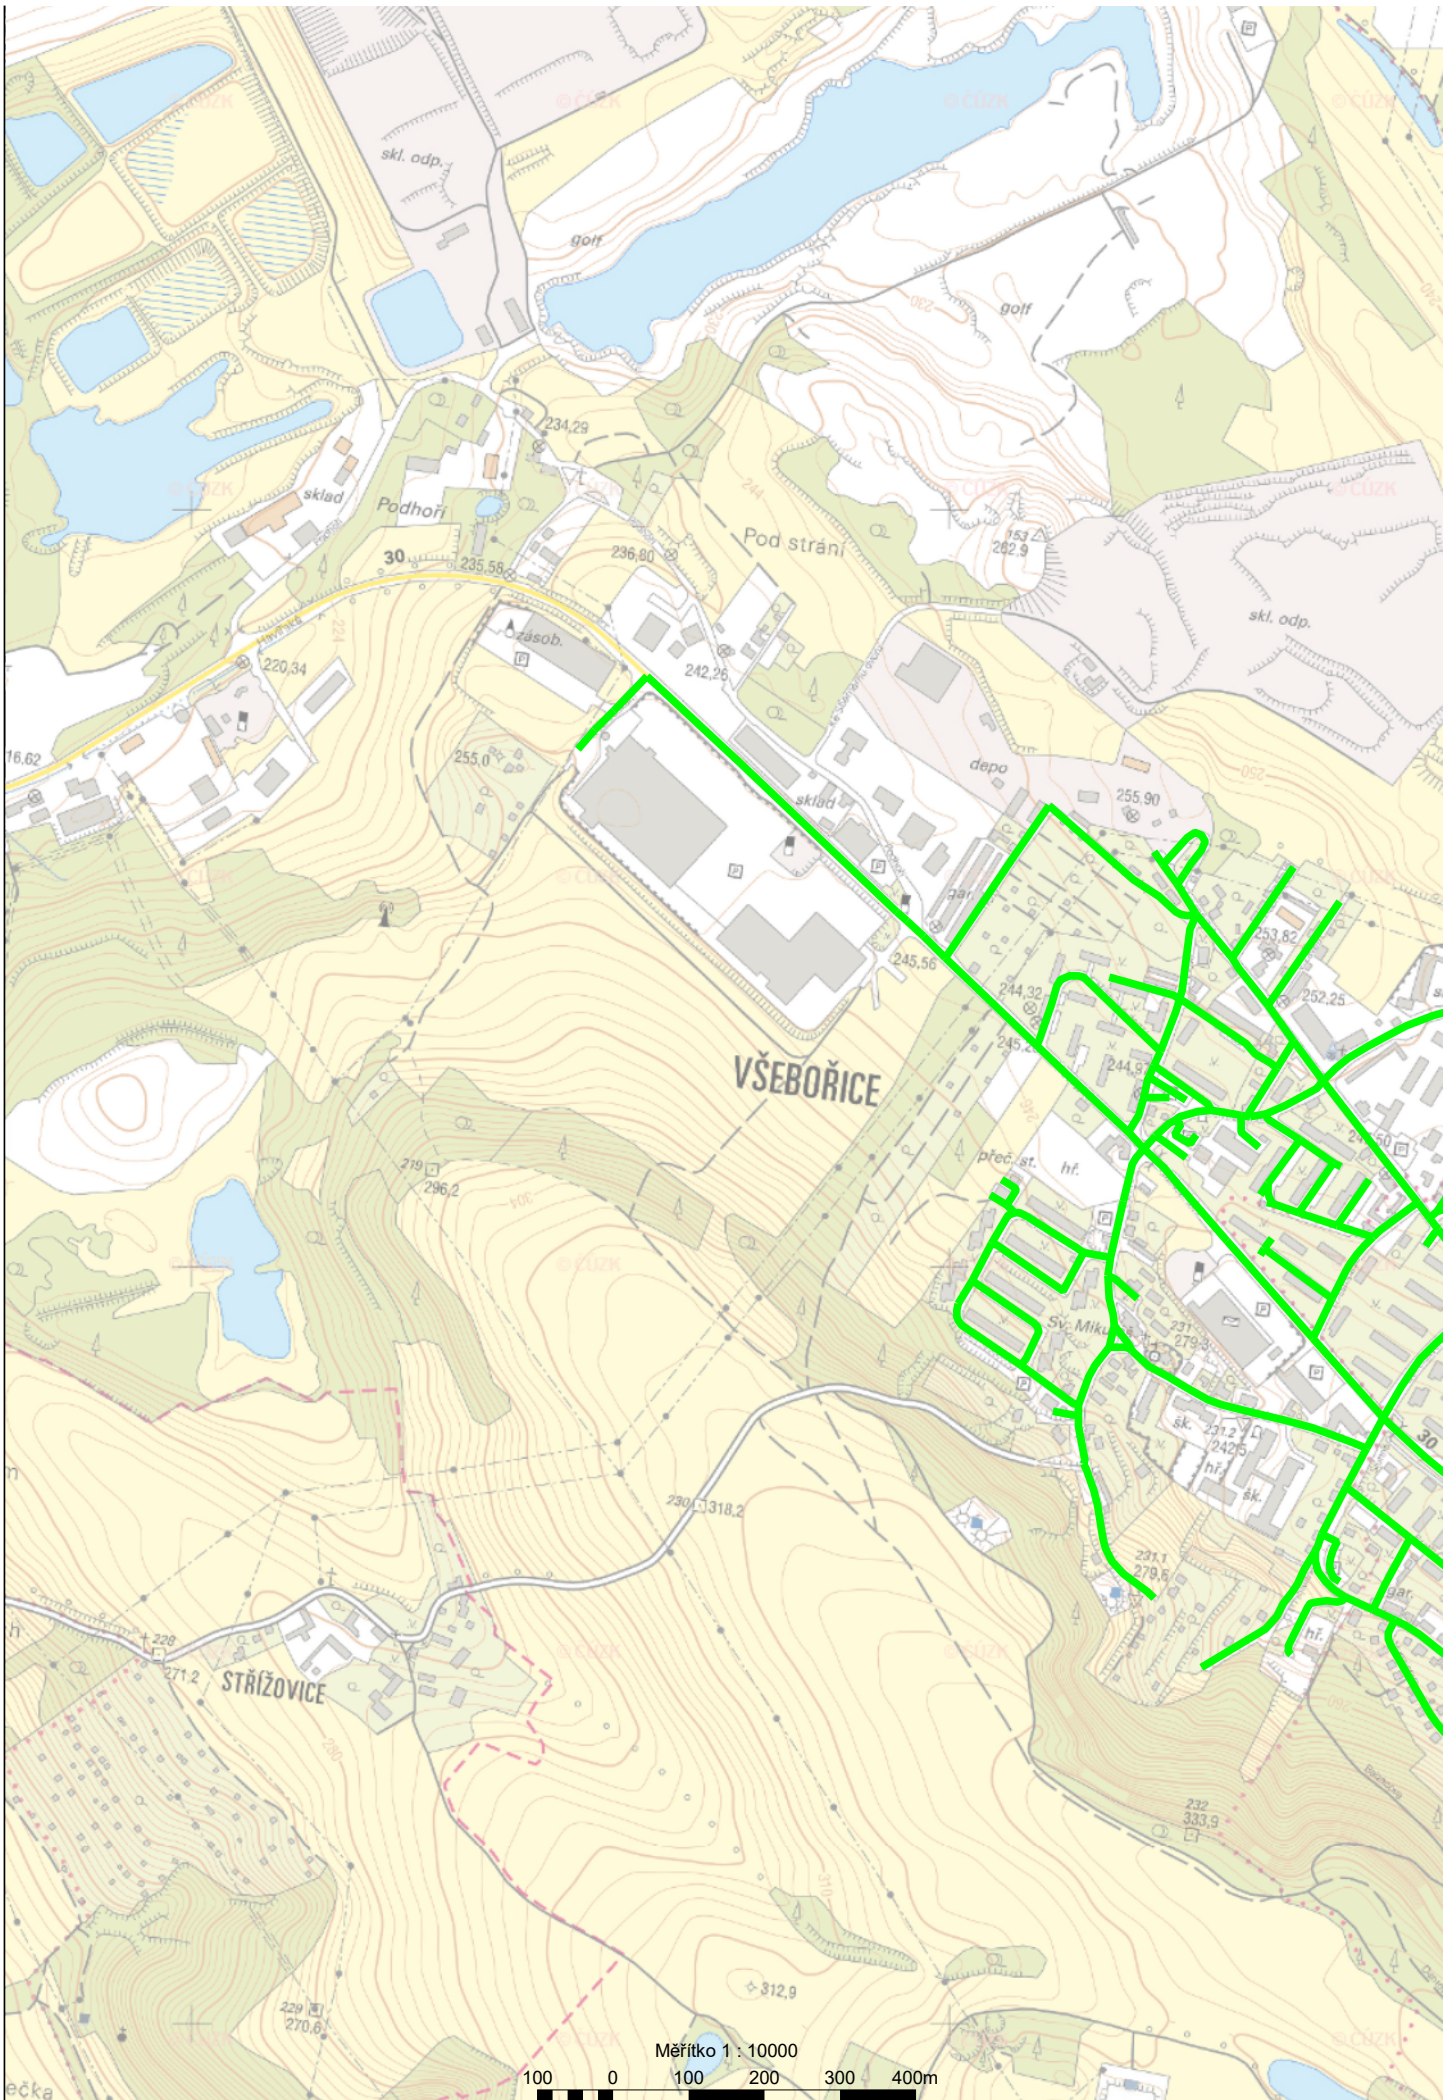

## Index barevného podání

Měřítko 1 : 10000

ZAMECKÝ VRCH  
512.2

ČEPEC  
475

Chudorovec

BOŽTĚŠICE

Chudorov

SEVERNÍ TERASA

Kočkov

Měřítko 1 : 10000

100 0 100 200 300 400m

Měřítko 1 : 10000

100 0 100 200 300 400m

KRÁSNE BŘEZNO

Měřítko 1 : 10000

100 0 100 200 300 400m

150,61  
143,3

PAHOŘEK  
376,4  
379,5

Kolibov

Rytina

RYTINSKÁ

SOUTĚSK

SEBUŽÍN

Havraní skála

225  
219,8

395,0

510,7

300,8

237  
230,1

Měřítko 1 : 10000

100 0 100 200 300 400m