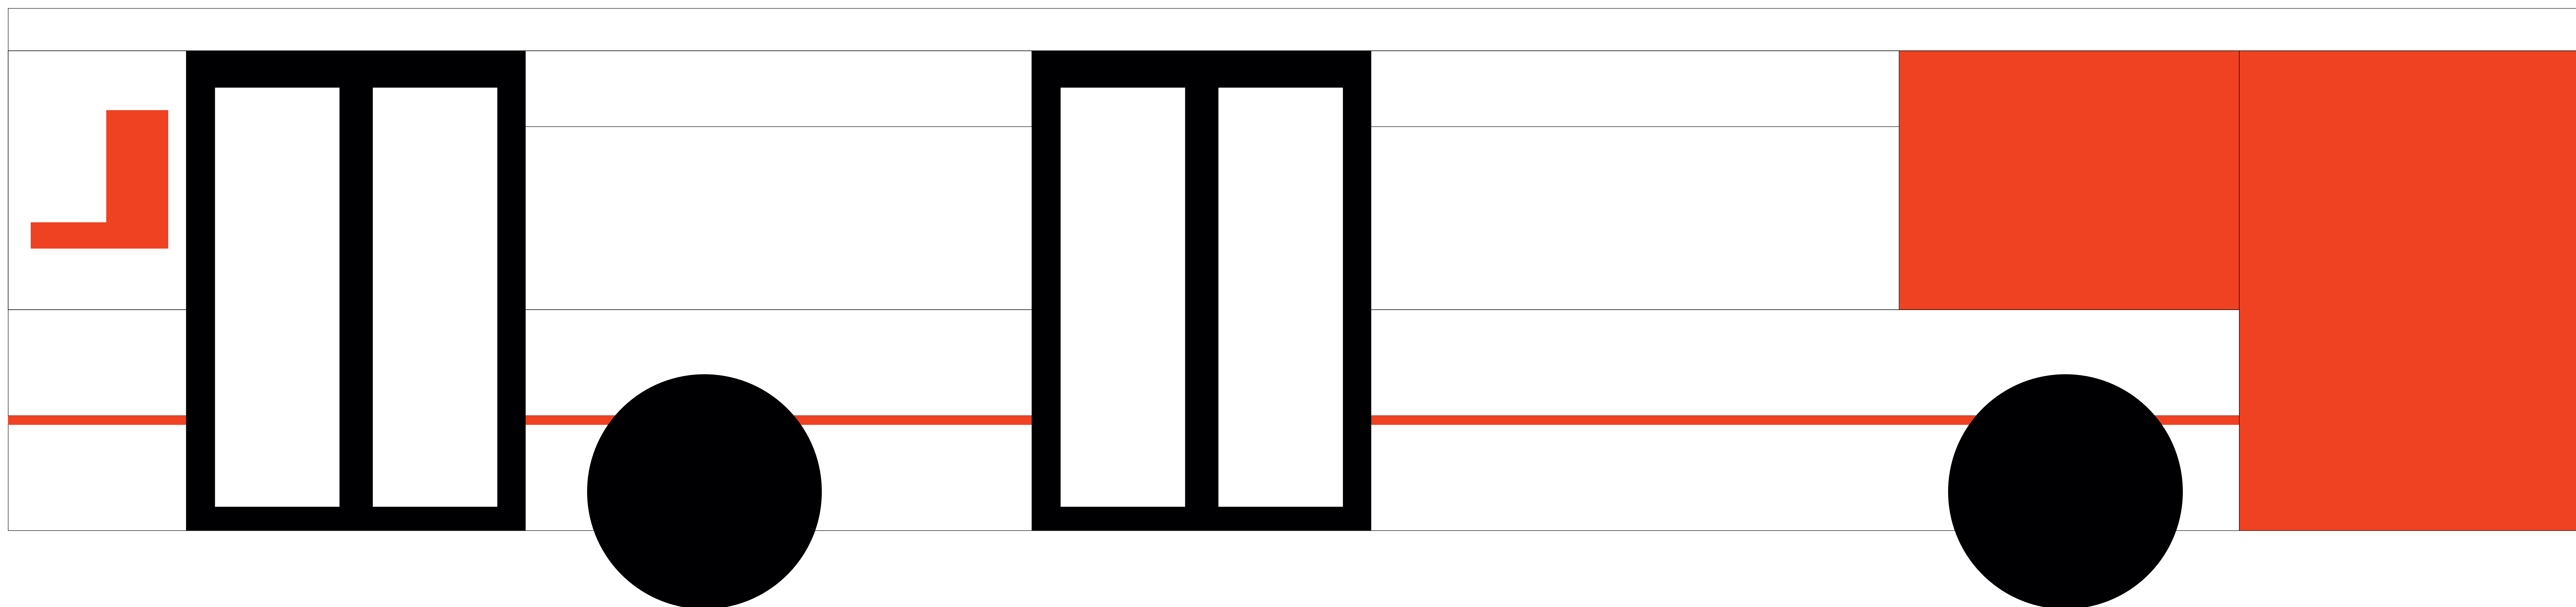

# Rozměry autobusu URBANWAY 1ku10

## ČERVENÉ ZÓNY

Červené zóny označují oblasti na vozidle, kam se nelepí a neaplikují grafické prvky. Proto do těchto míst neumísťujeme texty, loga ani jiné důležité vizuální prvky.

### 1. nenástupní strana

### 2. nástupní strana