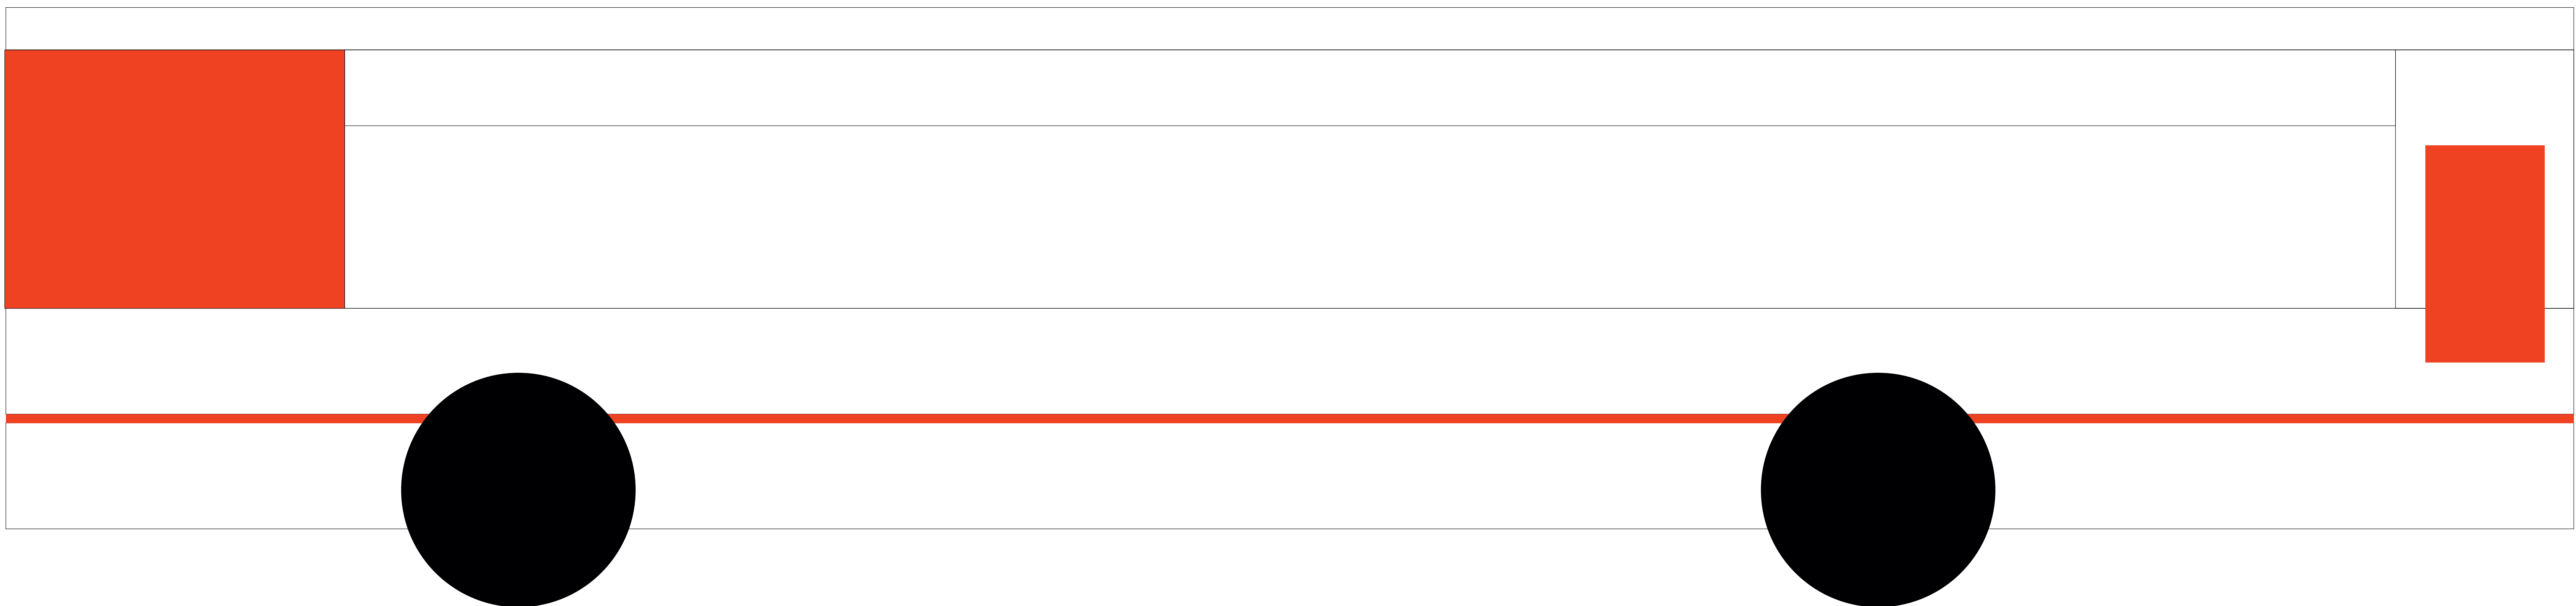

# Rozměry autobusu URBANWAY 1ku10

## ČERVENÉ ZÓNY

Červené zóny označují oblasti na vozidle, kam se nelepí a neaplikují grafické prvky. Proto do těchto míst neumísťujeme texty, loga ani jiné důležité vizuální prvky.

### 1. nenástupní strana

### 2. nástupní strana