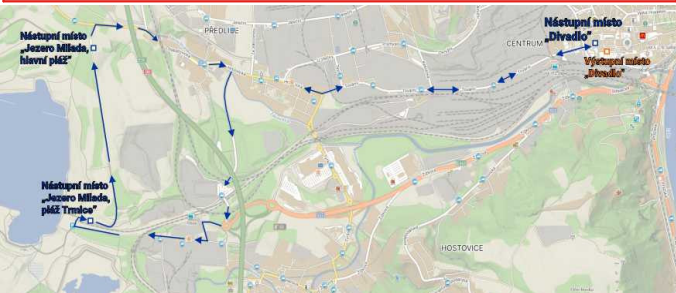

BEZPLATNÁ LINKA

Nástupní místa

Divadlo

Jezero Milada, pláž Trmice

Jezero Milada, hlavní pláž

Divadlo ♿

SOBOTA 6. 6. 2026

10	32	42	52			
11	02	12	22	32	42	52
12	02	12	22	32	42	52
13	02	12	22	32	42	52
14	02	12	22	32	42	52
15	02	12	22	32	42	52
16	02	12	22	32	42	52
17	02	12	22	32	42	52
18	02	12	22	32	42	52
19	12	32	52			
20	12	32	52			
21	33					

DPMÚL

Ústí

ústecký kraj

Oblastní muzeum
v Ústí nad Labem

**V PŘÍPADĚ NEPRŮJEZDNÉ KOMUNIKACE U JEZERA MILADA
MŮŽE OPERATIVNĚ DOJÍT K ODŘEKNUTÍ SPOJŮ DO DOBY ZPRŮJEZDNĚNÍ**

Platnost od 6. června 2026 do 6. června 2026