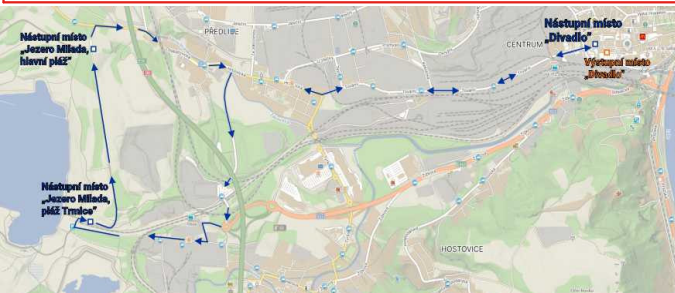

Nástupní místa

Divadlo

Jezero Milada, pláž Trmice

Jezero Milada, hlavní pláž

Divadlo

SOBOTA 6. 6. 2026

10	20	30	40	50		
11	00	10	20	30	40	50
12	00	10	20	30	40	50
13	00	10	20	30	40	50
14	00	10	20	30	40	50
15	00	10	20	30	40	50
16	00	10	20	30	40	50
17	00	10	20	30	40	50
18	00	10	20	30	40	
19	00	20	40			
20	00	20	40			
21	21					

BEZPLATNÁ LINKA

Nástupní místa

Divadlo

Jezero Milada, pláž Trmice

Jezero Milada, hlavní pláž

Divadlo

SOBOTA 6. 6. 2026

10	30	40	50			
11	00	10	20	30	40	50
12	00	10	20	30	40	50
13	00	10	20	30	40	50
14	00	10	20	30	40	50
15	00	10	20	30	40	50
16	00	10	20	30	40	50
17	00	10	20	30	40	50
18	00	10	20	30	40	50
19	10	30	50			
20	10	30	50			
21	31					

BEZPLATNÁ LINKA

Nástupní místa

Divadlo

Jezero Milada, pláž Trmice

Jezero Milada, hlavní pláž

Divadlo ♿

SOBOTA 6. 6. 2026

10	32	42	52			
11	02	12	22	32	42	52
12	02	12	22	32	42	52
13	02	12	22	32	42	52
14	02	12	22	32	42	52
15	02	12	22	32	42	52
16	02	12	22	32	42	52
17	02	12	22	32	42	52
18	02	12	22	32	42	52
19	12	32	52			
20	12	32	52			
21	33					