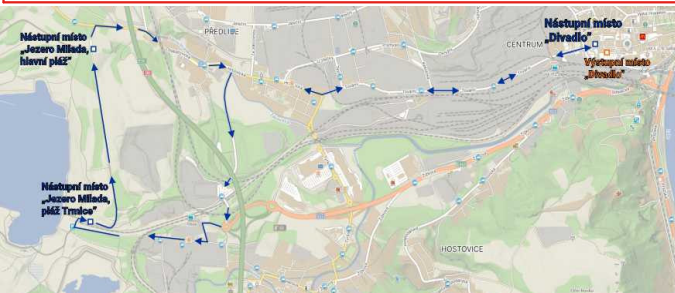

BEZPLATNÁ LINKA

Nástupní místa

Divadlo

Jezero Milada, pláž Trmice

Jezero Milada, hlavní pláž

Divadlo

SOBOTA 6. 6. 2026

10	30	40	50			
11	00	10	20	30	40	50
12	00	10	20	30	40	50
13	00	10	20	30	40	50
14	00	10	20	30	40	50
15	00	10	20	30	40	50
16	00	10	20	30	40	50
17	00	10	20	30	40	50
18	00	10	20	30	40	50
19	10	30	50			
20	10	30	50			
21	31					

DPMÚL

Ústí

Ústecký kraj

Oblastní muzeum
v Ústí nad Labem

**V PŘÍPADĚ NEPRŮJEZDNÉ KOMUNIKACE U JEZERA MILADA
MŮŽE OPERATIVNĚ DOJÍT K ODŘEKnutí SPOJŮ DO DOBY ZPRŮJEZDNĚNÍ**

Platnost od 6. června 2026 do 6. června 2026