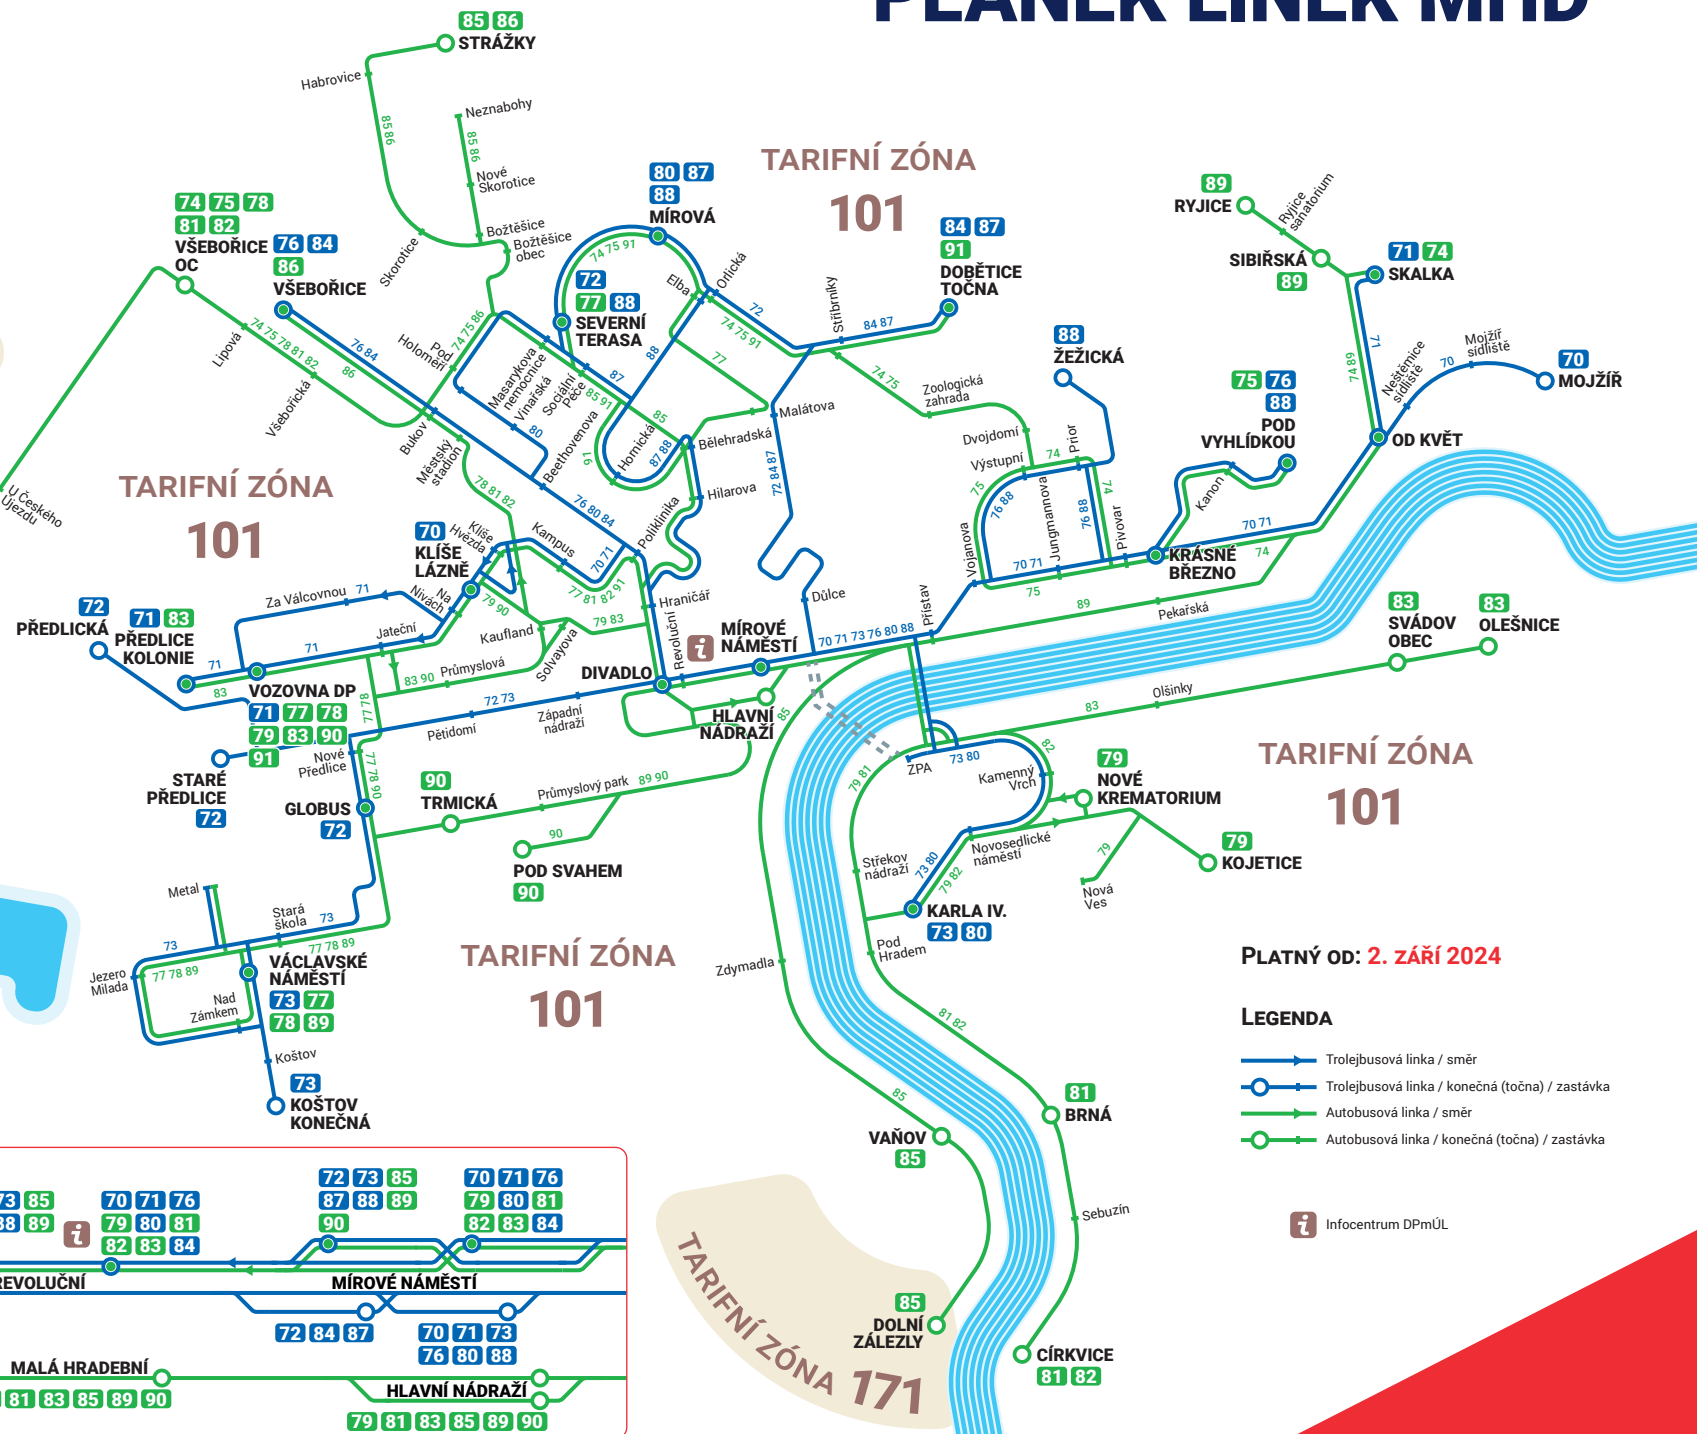

**Plánek rozložení zastávek
MHD v centru města**

PLATNÝ OD: 2. ZÁŘÍ 2024

LEGENDA

- Trolejbusová linka / směr
- Trolejbusová linka / konečná (točna) / zastávka
- Autobusová linka / směr
- Autobusová linka / konečná (točna) / zastávka

Infocentrum DPMÚL