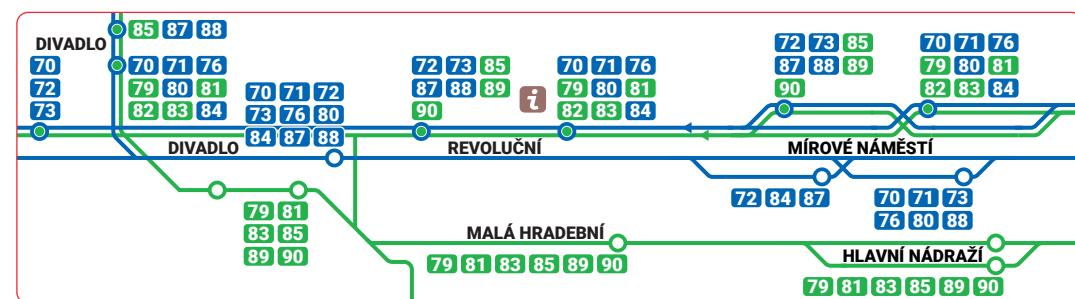

**Plánek rozložení zastávek  
MHD v centru města**

**PLATNÝ OD: 2. ZÁŘÍ 2024**

**LEGENDA**

- Trolejbusová linka / směr
- Trolejbusová linka / konečná (točna) / zastávka
- Autobusová linka / směr
- Autobusová linka / konečná (točna) / zastávka

Infocentrum DPMÚL

**Úprava tras  
vybraných  
linek MHD**

Platná od 2. září 2024

Změny se týkají linek č.: 70, 76, 83 a 88. Informace o úpravě tras naleznete v tomto letáku. Pro lepší orientaci jsou barevně odlišeny ve žlutém poli a tučně zvýrazněné.