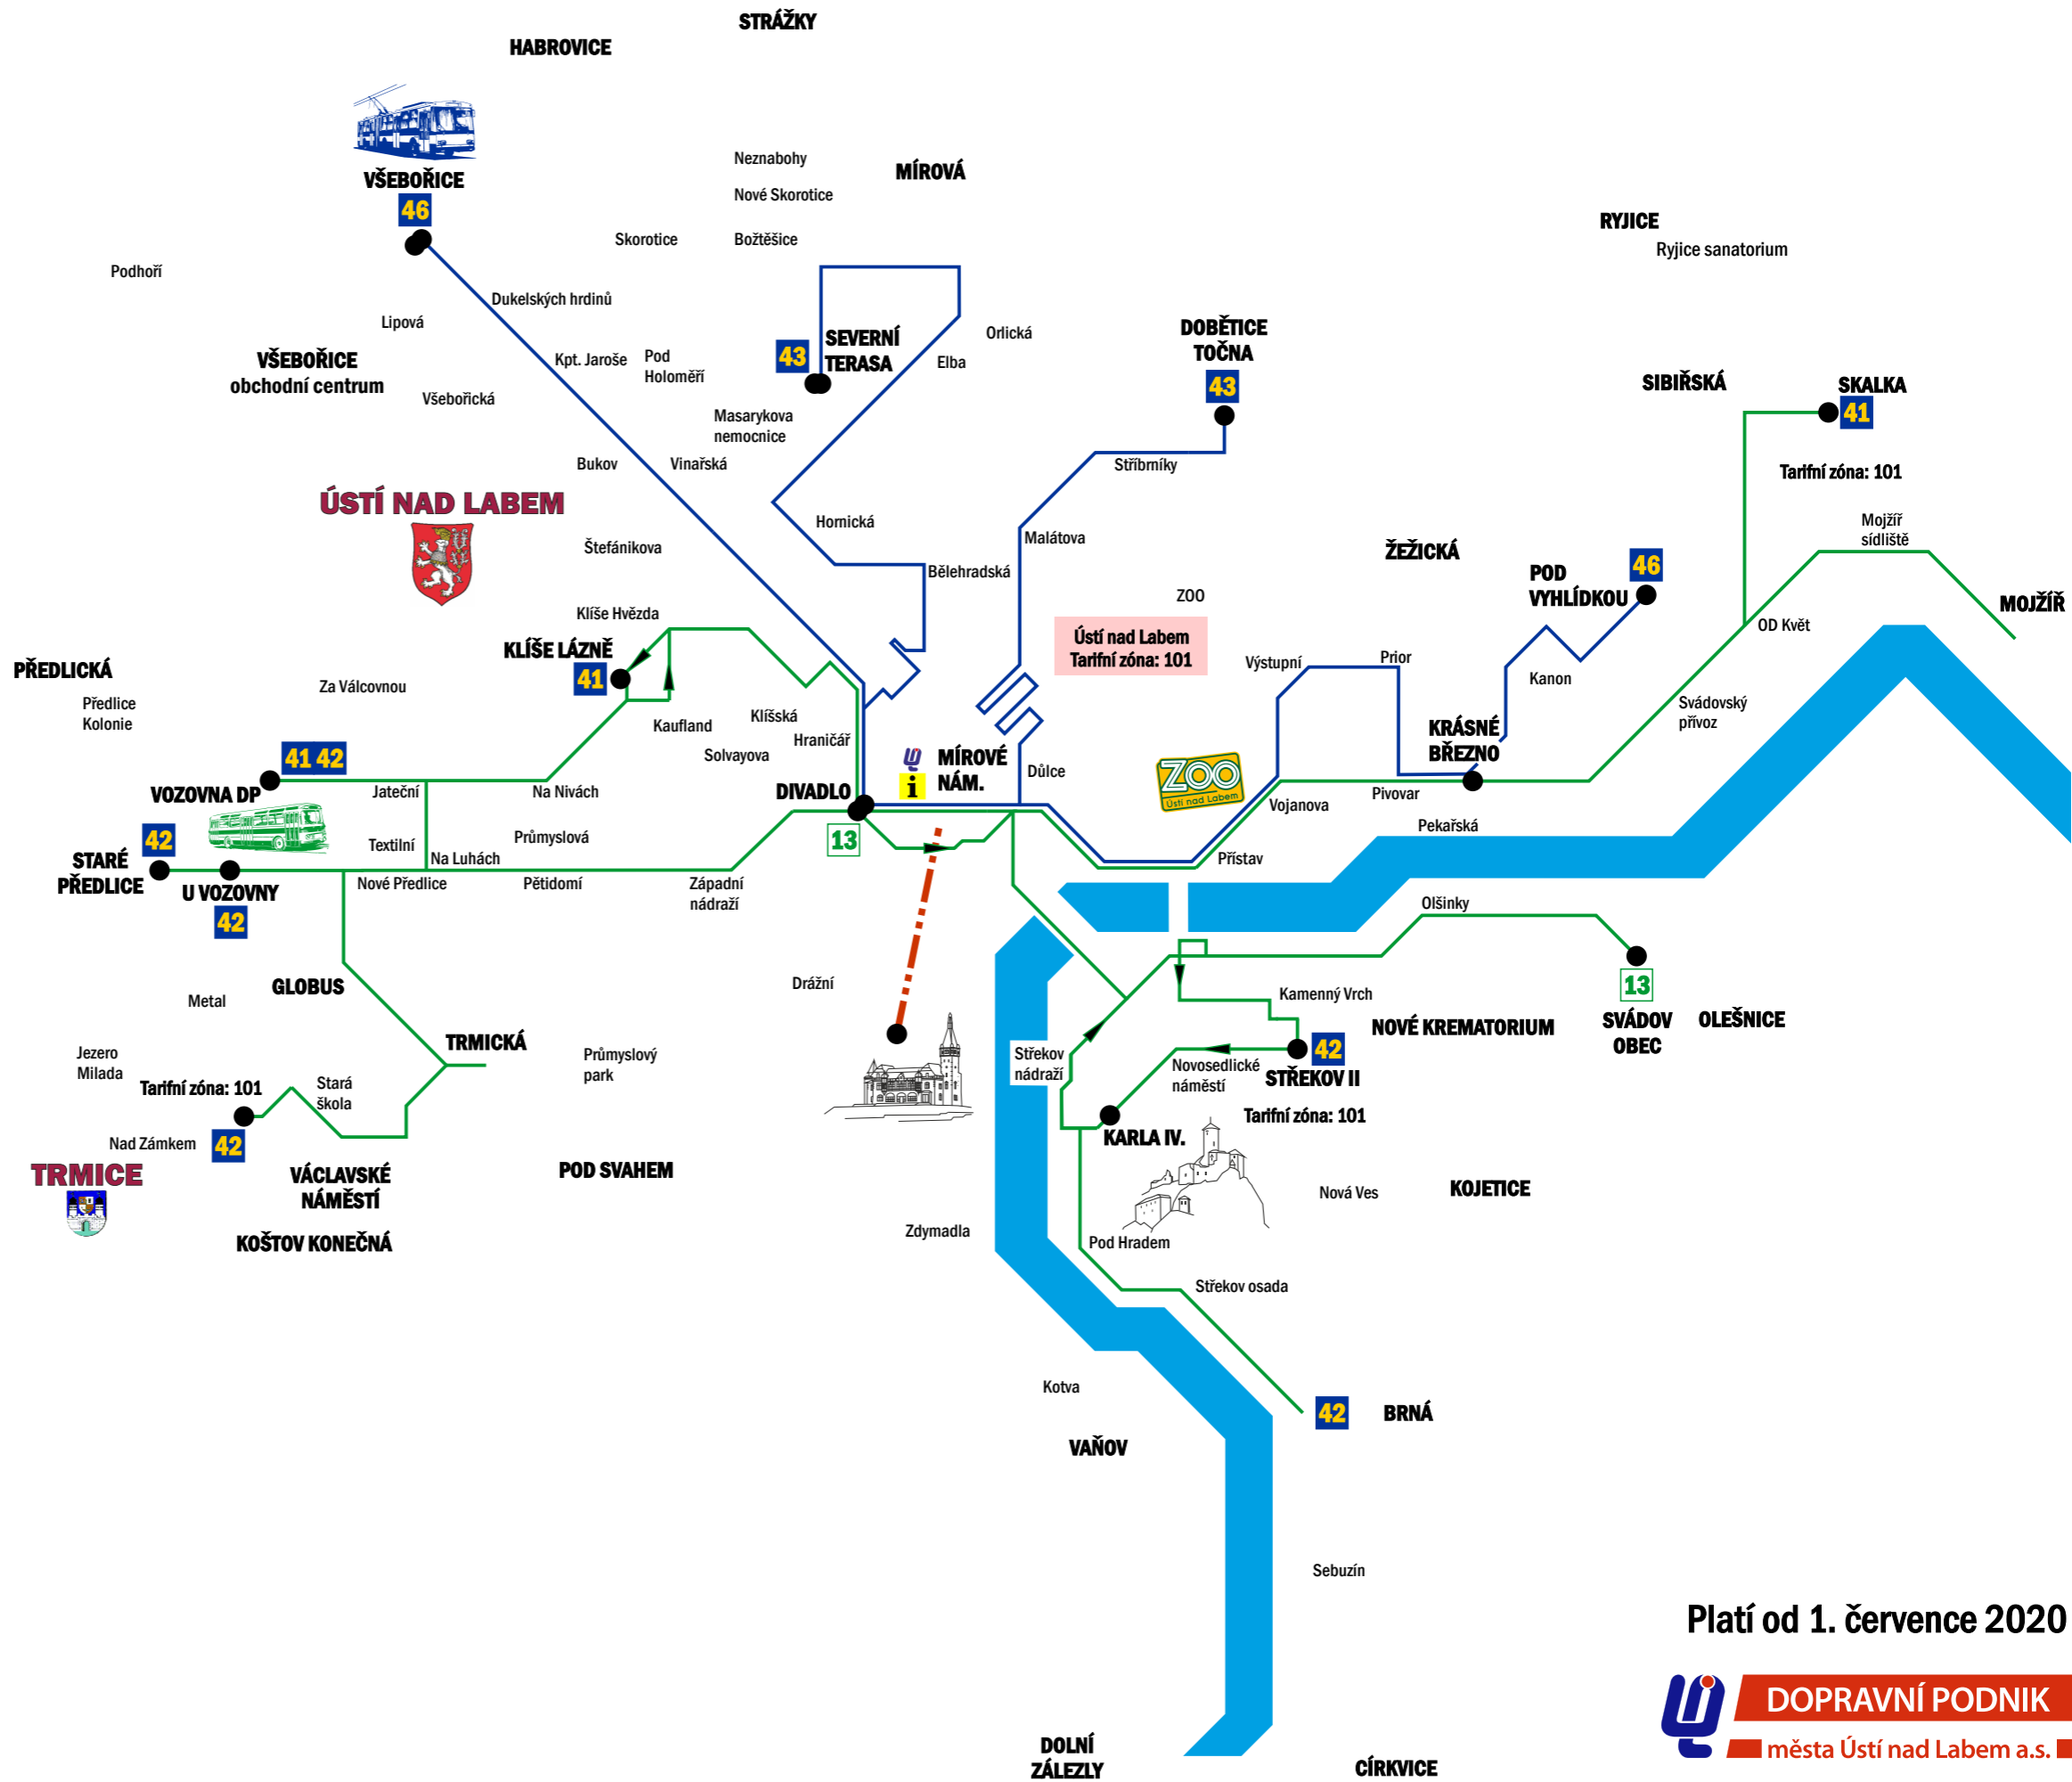

ORIENTAČNÍ PLÁNEK LINEK NOČNÍ DOPRAVY V ÚSTÍ NAD LABEM

CHLUMEC
 CHLUMEC

Stradov
 U Pomníku
 Chlumec přejezd
 U Českého Újezdu
PŘESTANOV

- autobusové linky
- trolejbusové linky
- - - turistické autobusové linky
- - - lanová dráha Větruše
- i zákaznické a informační centrum